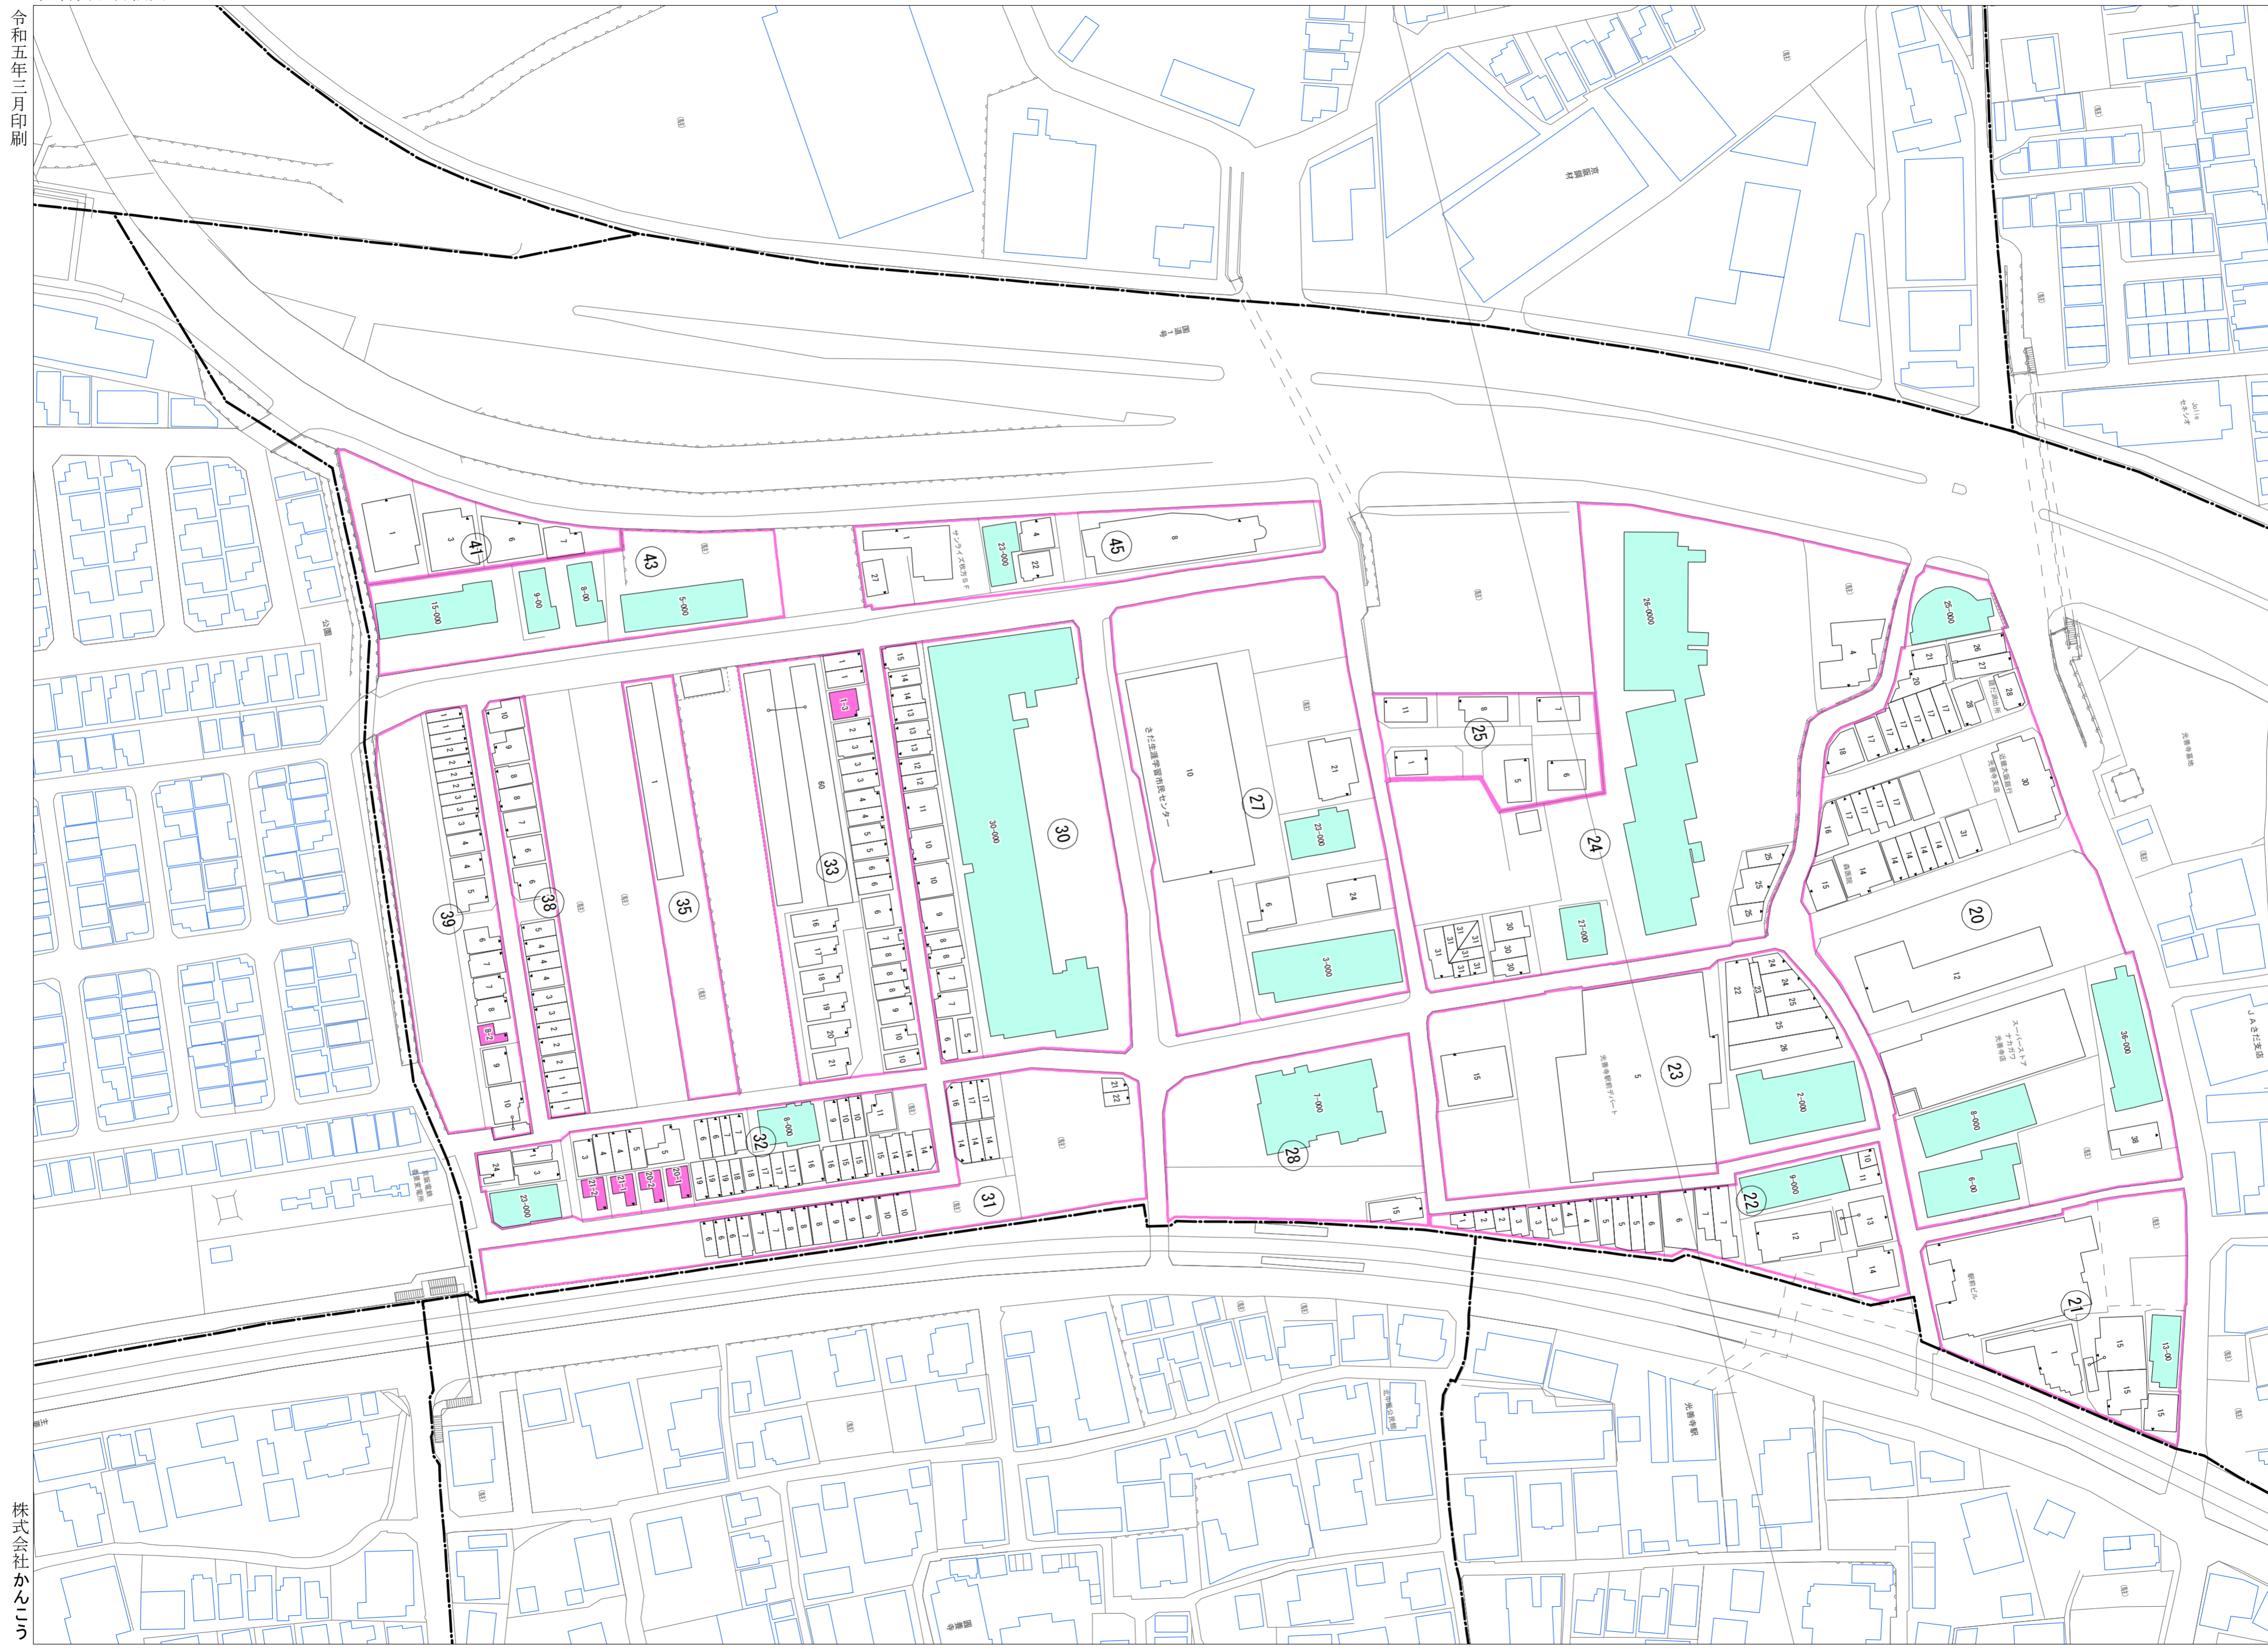

北中振三丁目(その2)

北中振三丁目概見図

凡例	
---	町界
▲	家屋及び家屋出入口住居番号
▲-1	家屋(母棟付き)出入口、住居番号
■	集合住宅
□	街区(単独)
□	街区(敷地有り)
Ⓚ	街区番号
○	同番号
—	閉路区画

令和五年三月印刷

株式会社かんこう

枚方市

1:1000