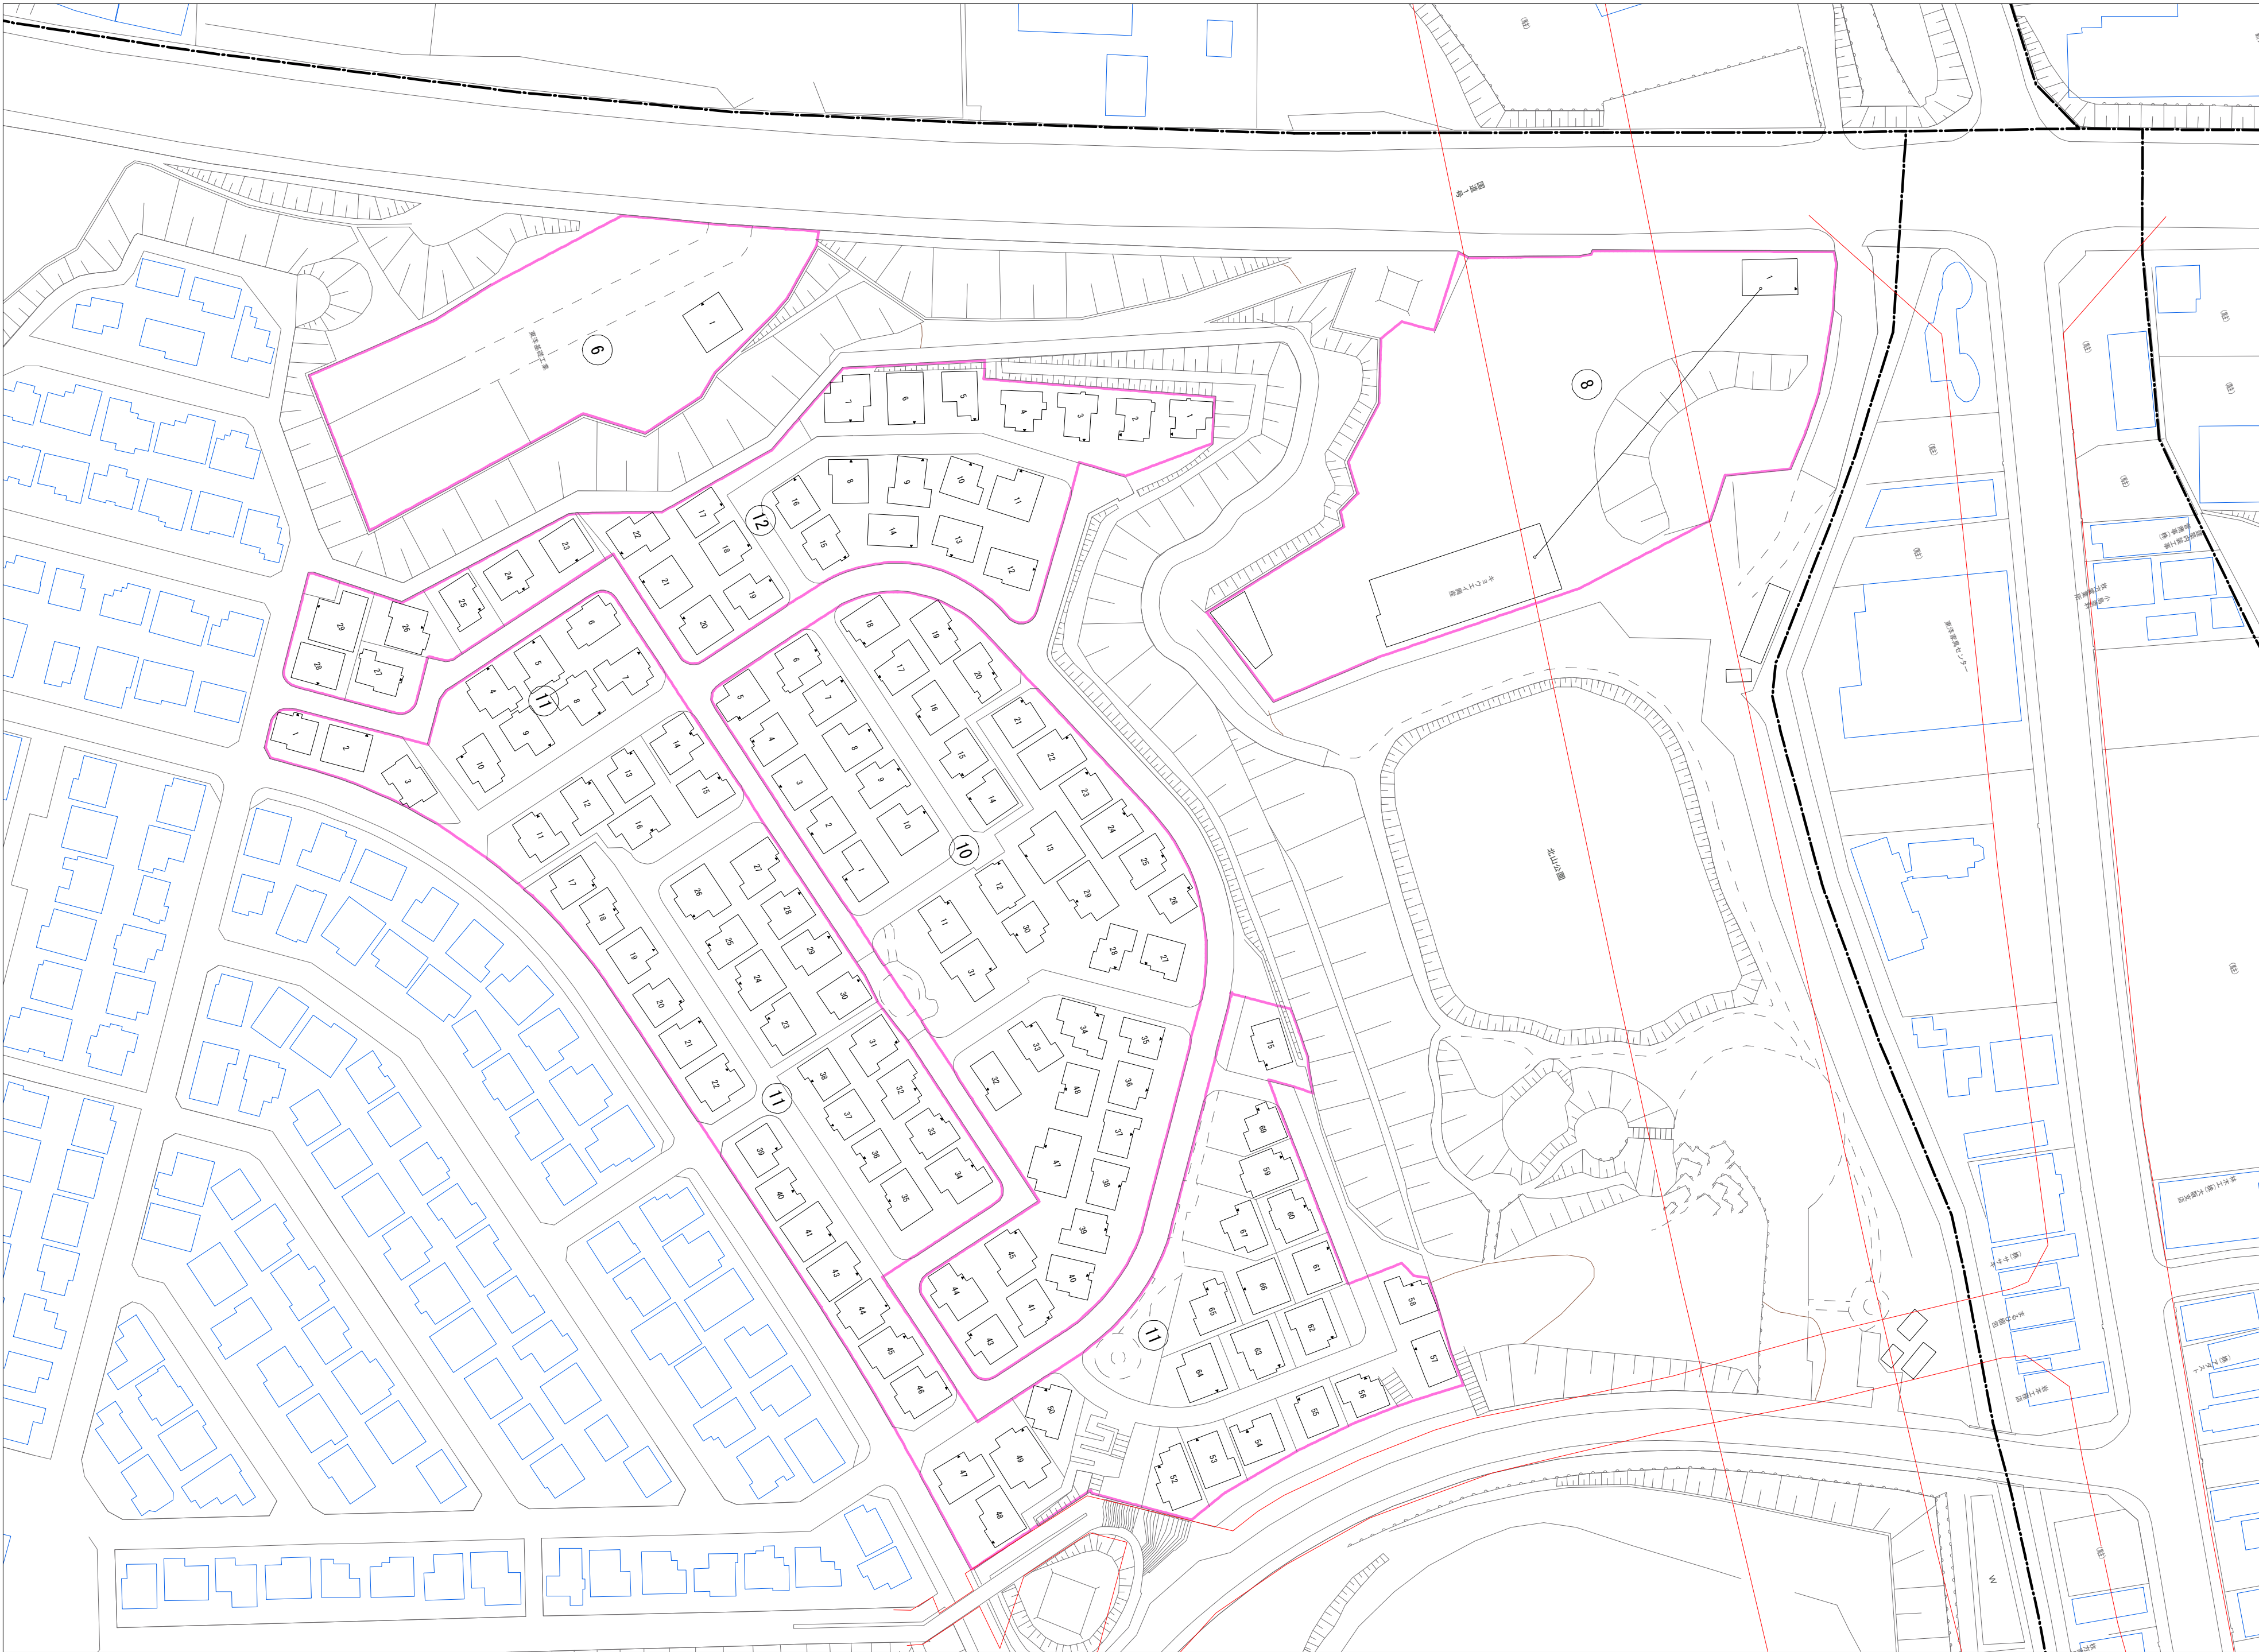

令和五年三月印刷

北山一丁目  
概見図

凡 例	
---	町 界
▲ 1	家屋及び家屋出入口 住 居 管 号
▲ 5-1	家屋(専続管付き) 出入口、住居管号
■	集合住宅
□	街区(単独)
□	街区(築地有り)
Ⓚ	街区番号
○	同管記号
—	閉 苑 区 画

株式会社かんこう

枚方市

1:1000