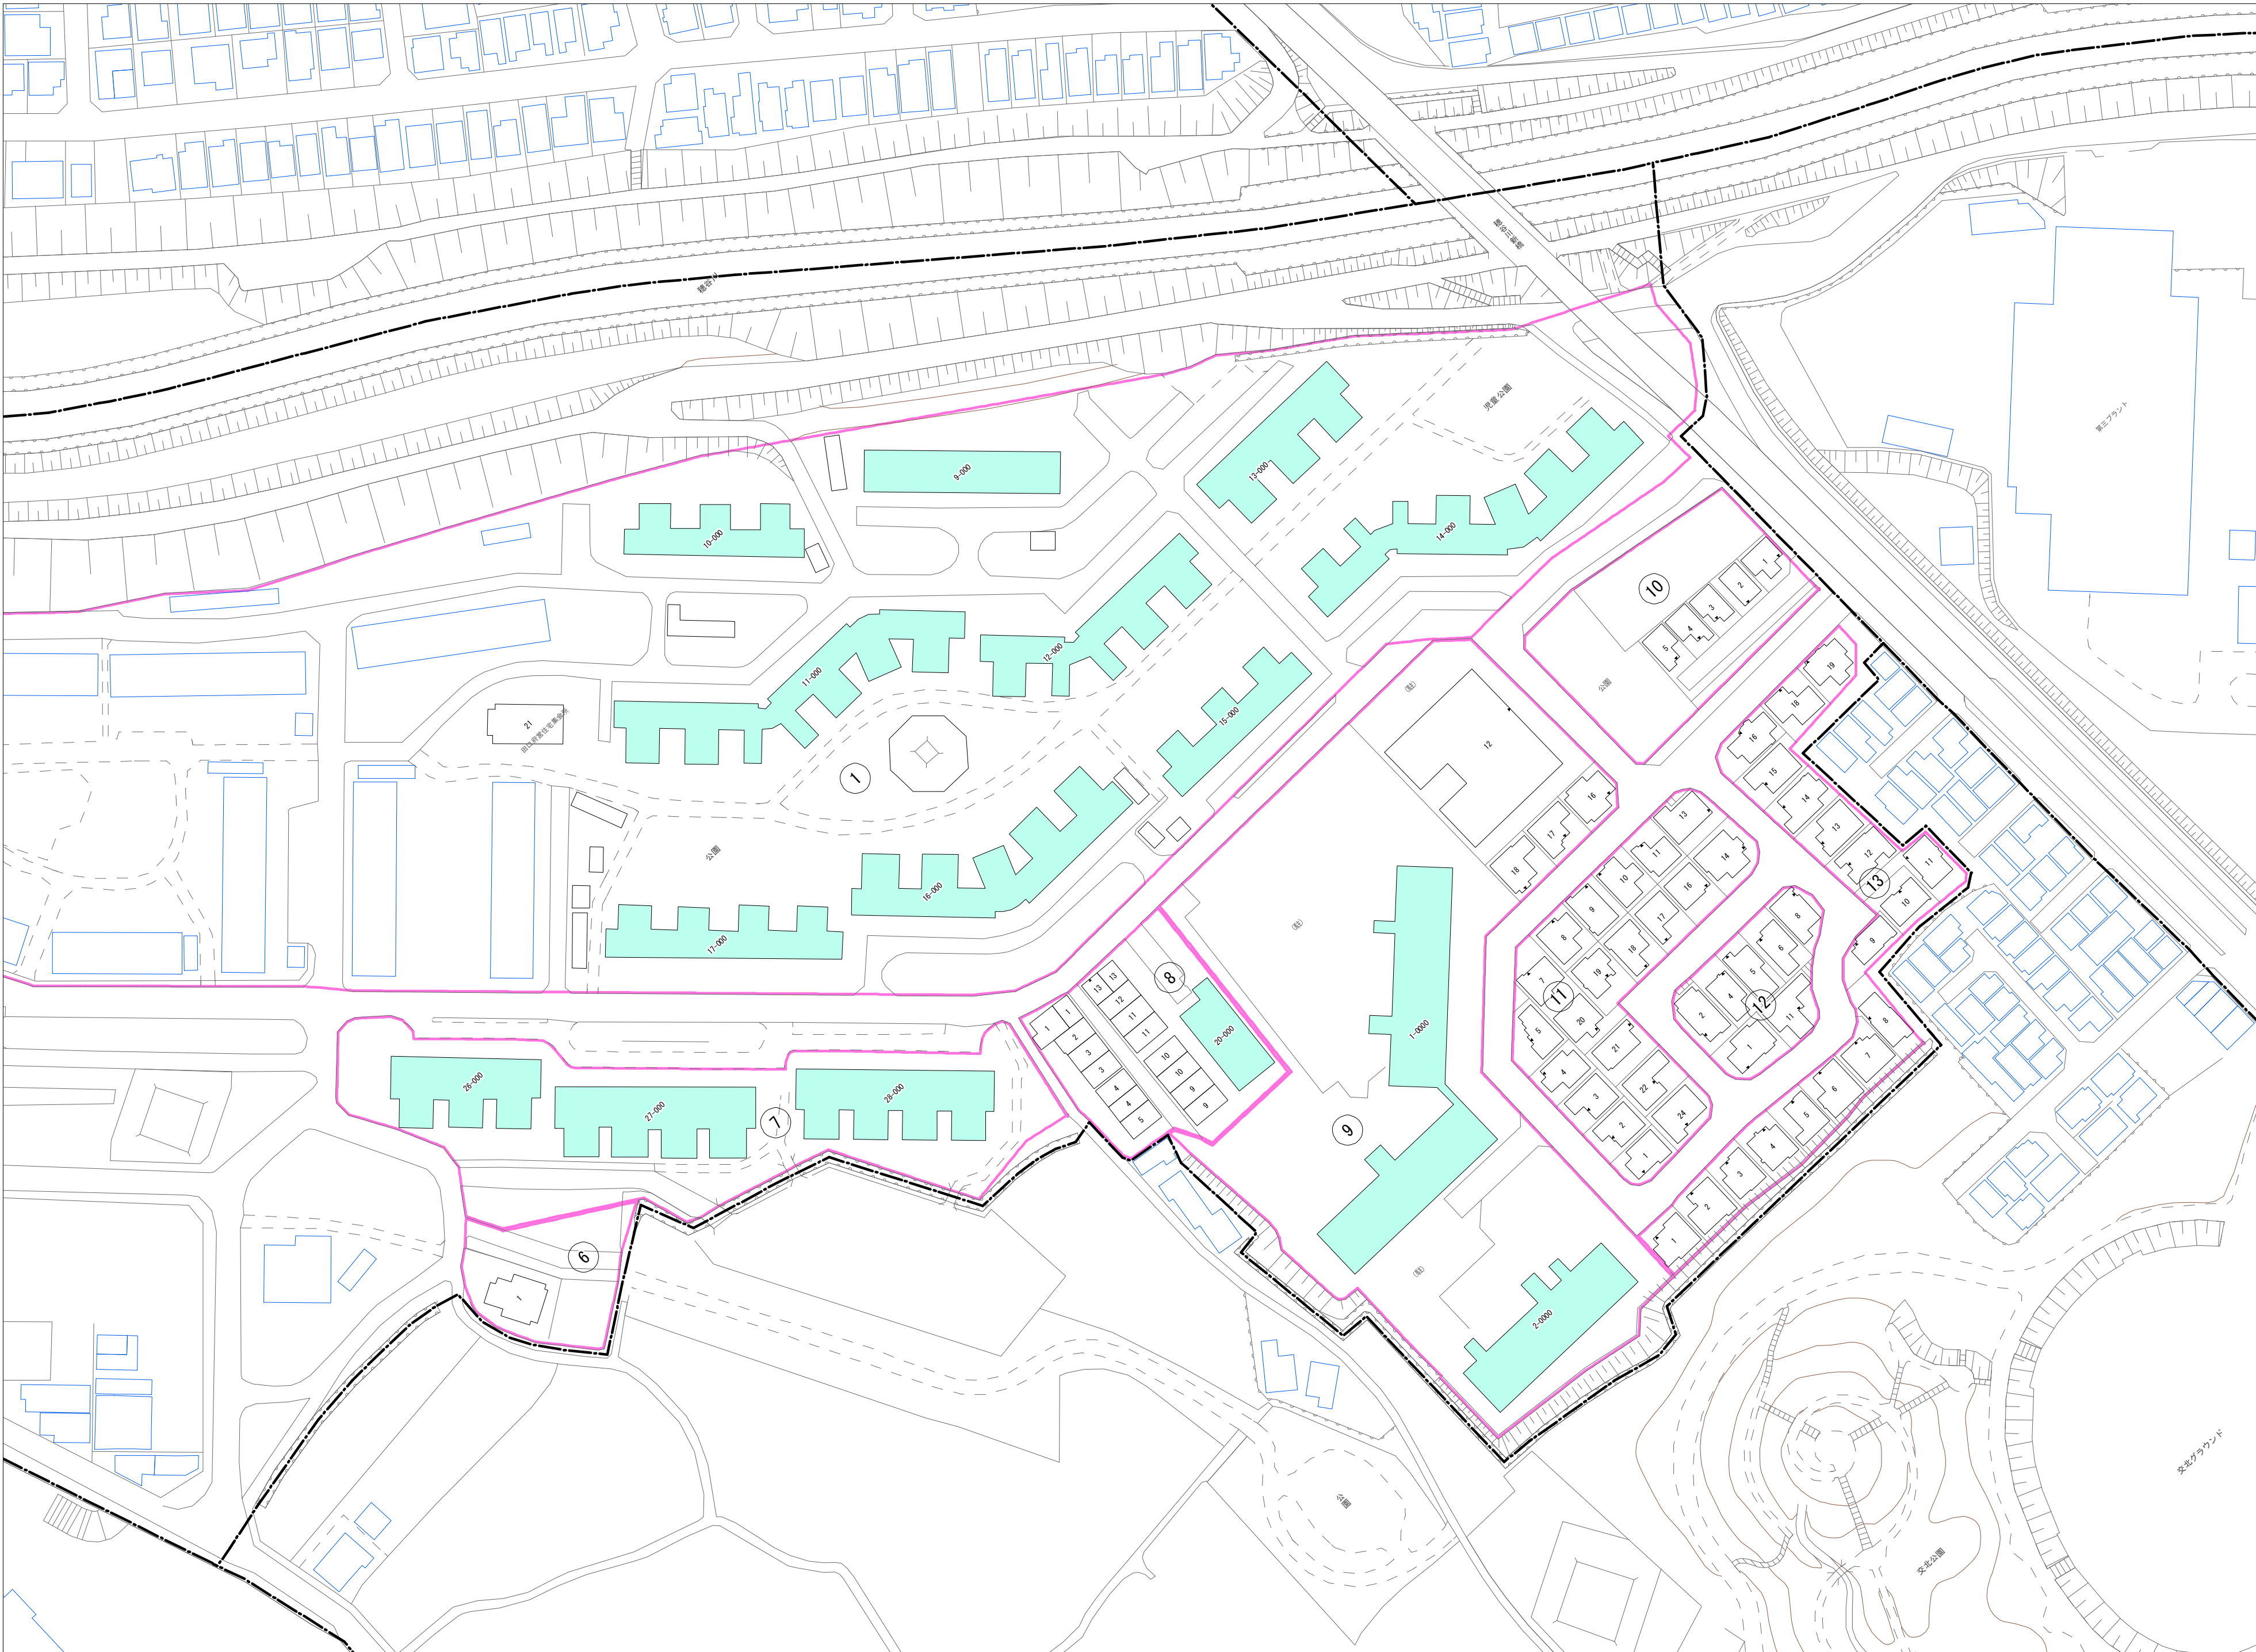

令和五年三月印刷

交北三丁目
概見図

凡 例	
	町 界
	家屋及び家屋出入口 住 居 番 号
	家屋(母体番号付き) 出入口、住居番号
	集合住宅
	街区(単独)
	街区(築地有り)
	街区番号
	同 番 記 号
	閉 境 区 画

株式会社かんこう

枚
方
市

1:1000