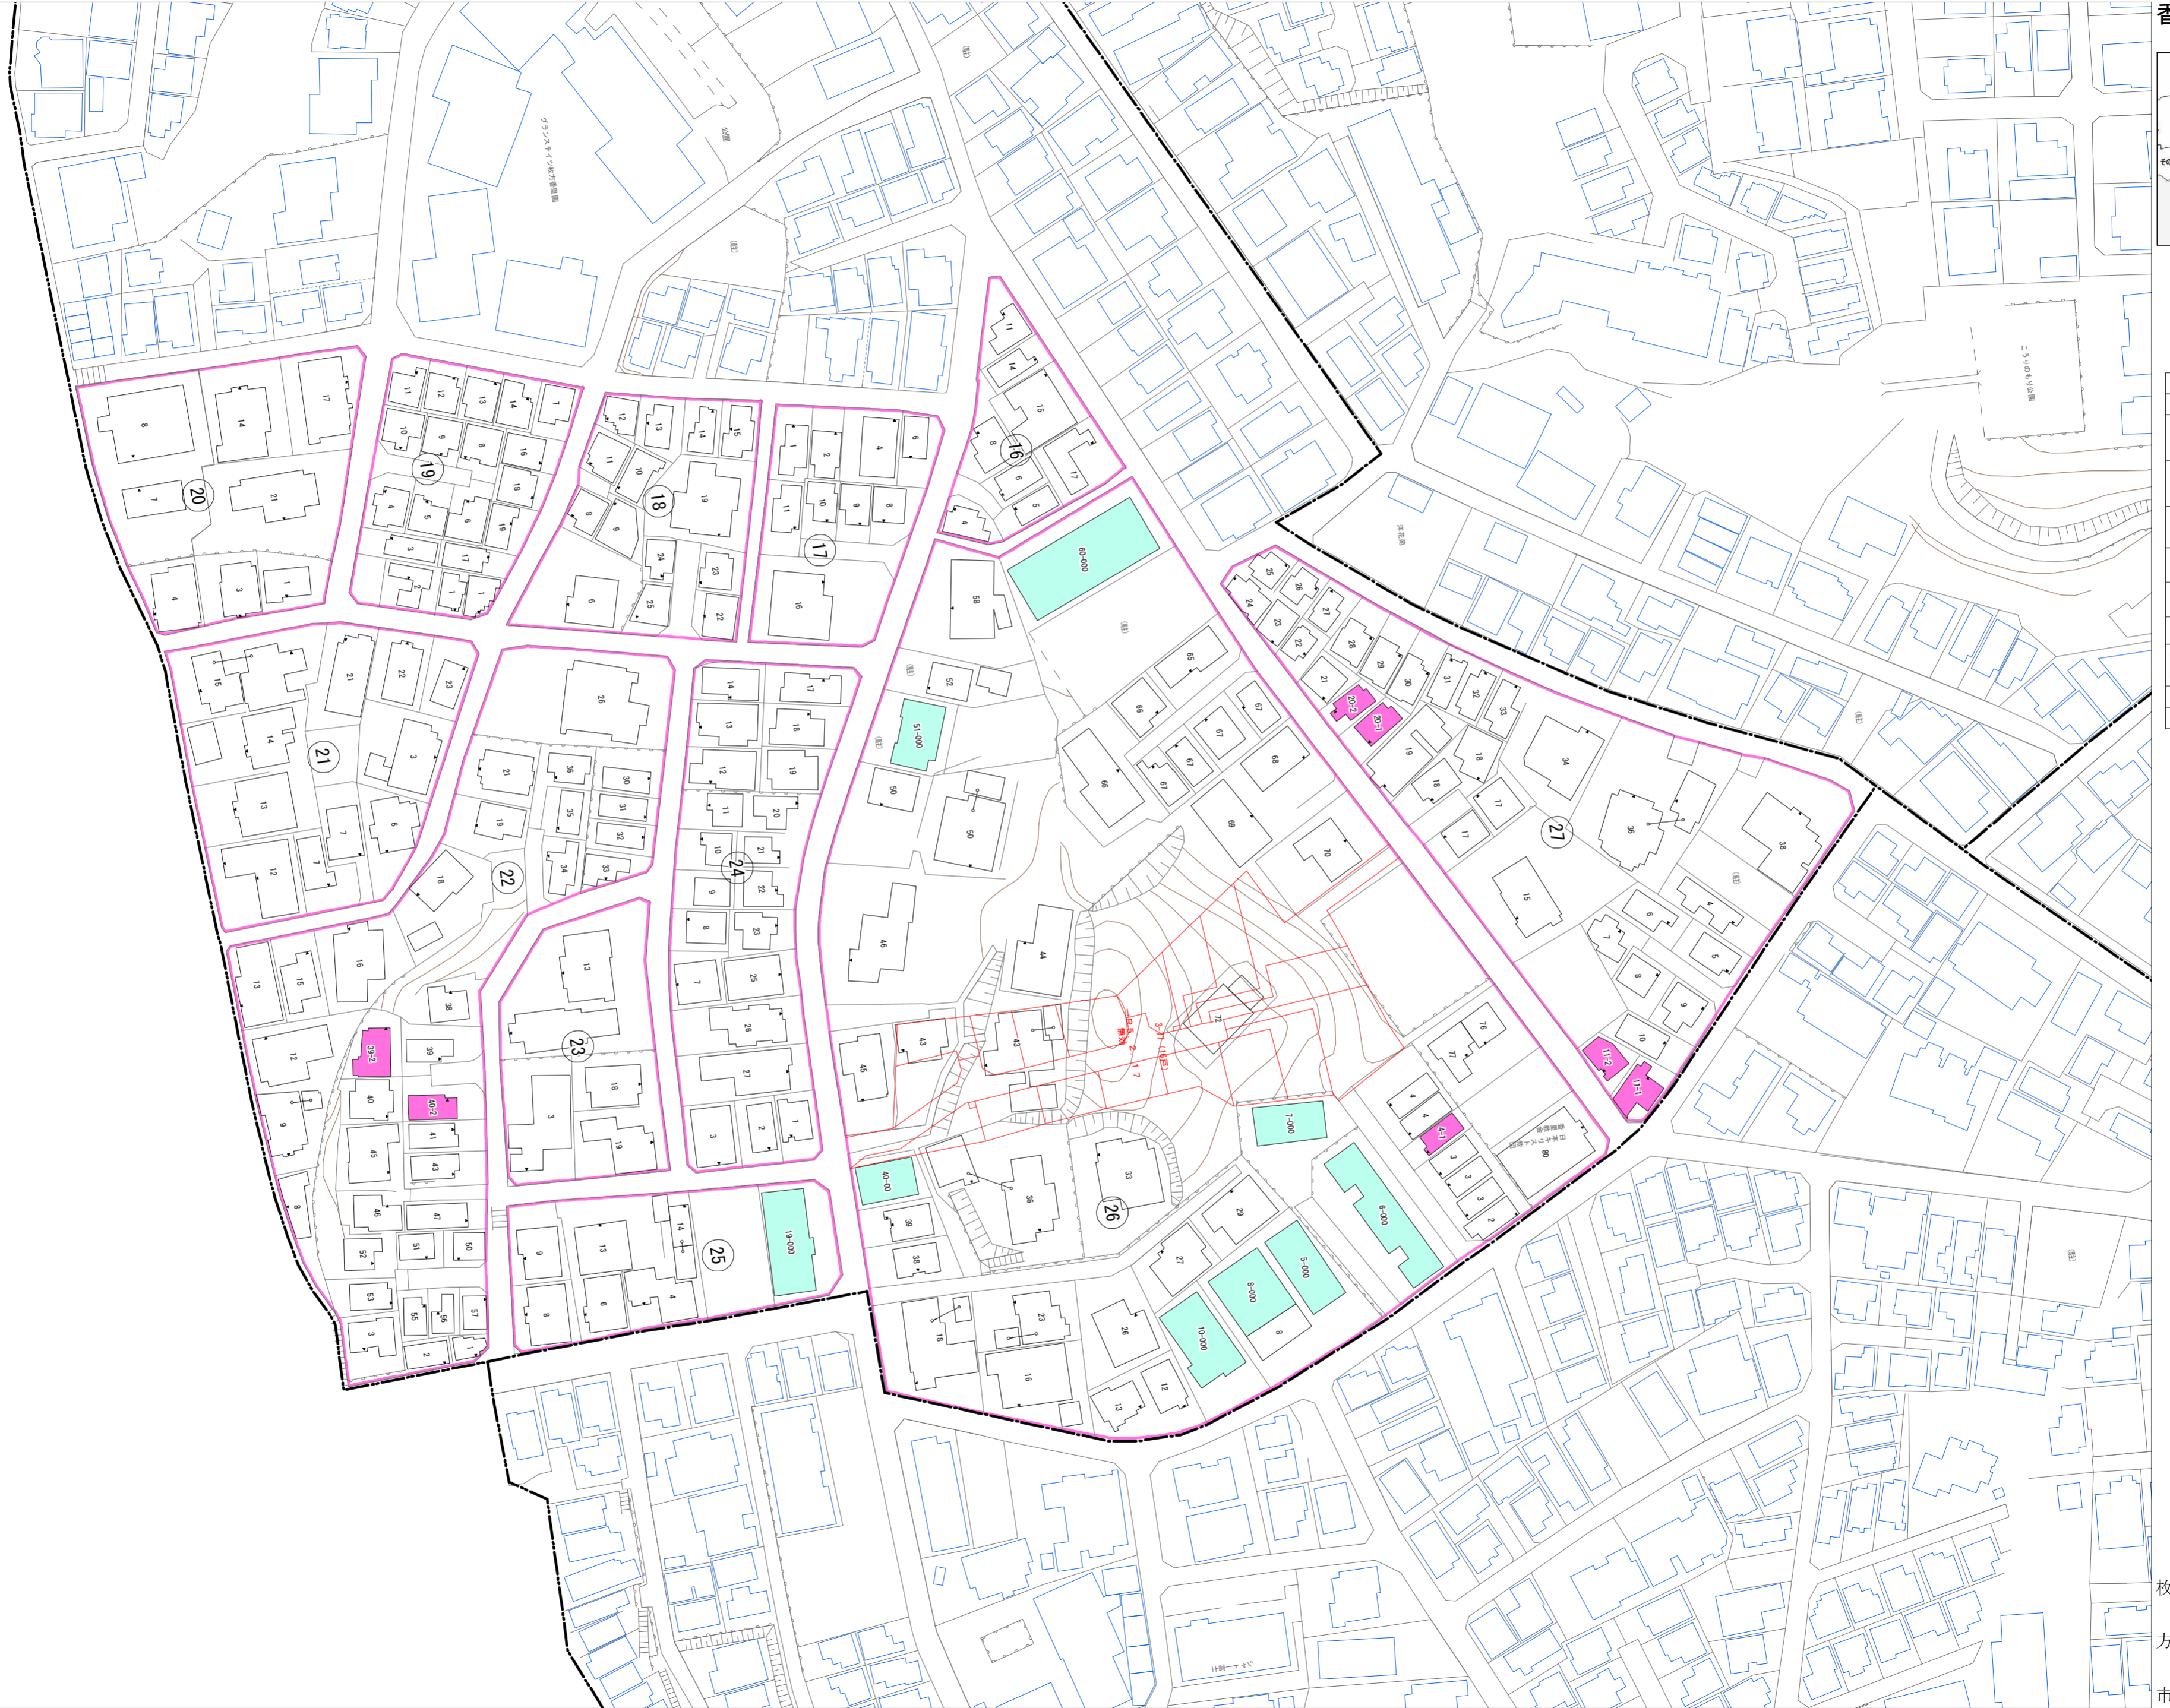

香里園町(その3)

香里園町概見図

凡例	
	町界
	1 家屋及び家屋出入口 住居番号
	5-1 家屋(母屋付き) 出入口、住居番号
	集合住宅
	街区(単独)
	街区(敷地有り)
	街区番号
	同番号
	閉路区画

1:1000