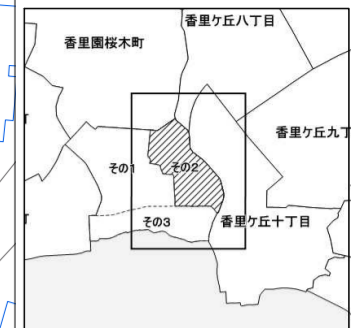

香里園東之町(その2)

香里園東之町
概見図

凡 例	
	町 界
	1 家屋及び家屋出入口 住居番号
	5-1 家屋(専続管付き) 出入口、住居番号
	集合住宅
	街区(単独)
	街区(敷地有り)
	街区番号
	同番号
	閉路区画