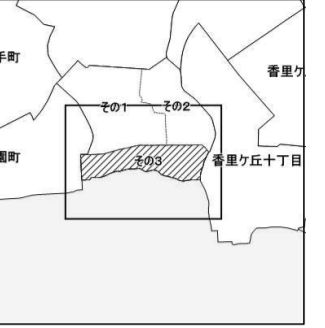

香里園東之町(その3)

令和五年三月印刷

香里園東之町
概見図

凡 例	
	町 界
	1 家屋及び家屋出入口 住居番号
	5-1 家屋(母屋付き) 出入口、住居番号
	集合住宅
	街区(単独)
	街区(築地有り)
	街区番号
	同 番 記 号
	閉 苑 区 画

株式会社かんこう

枚方市

1:1000