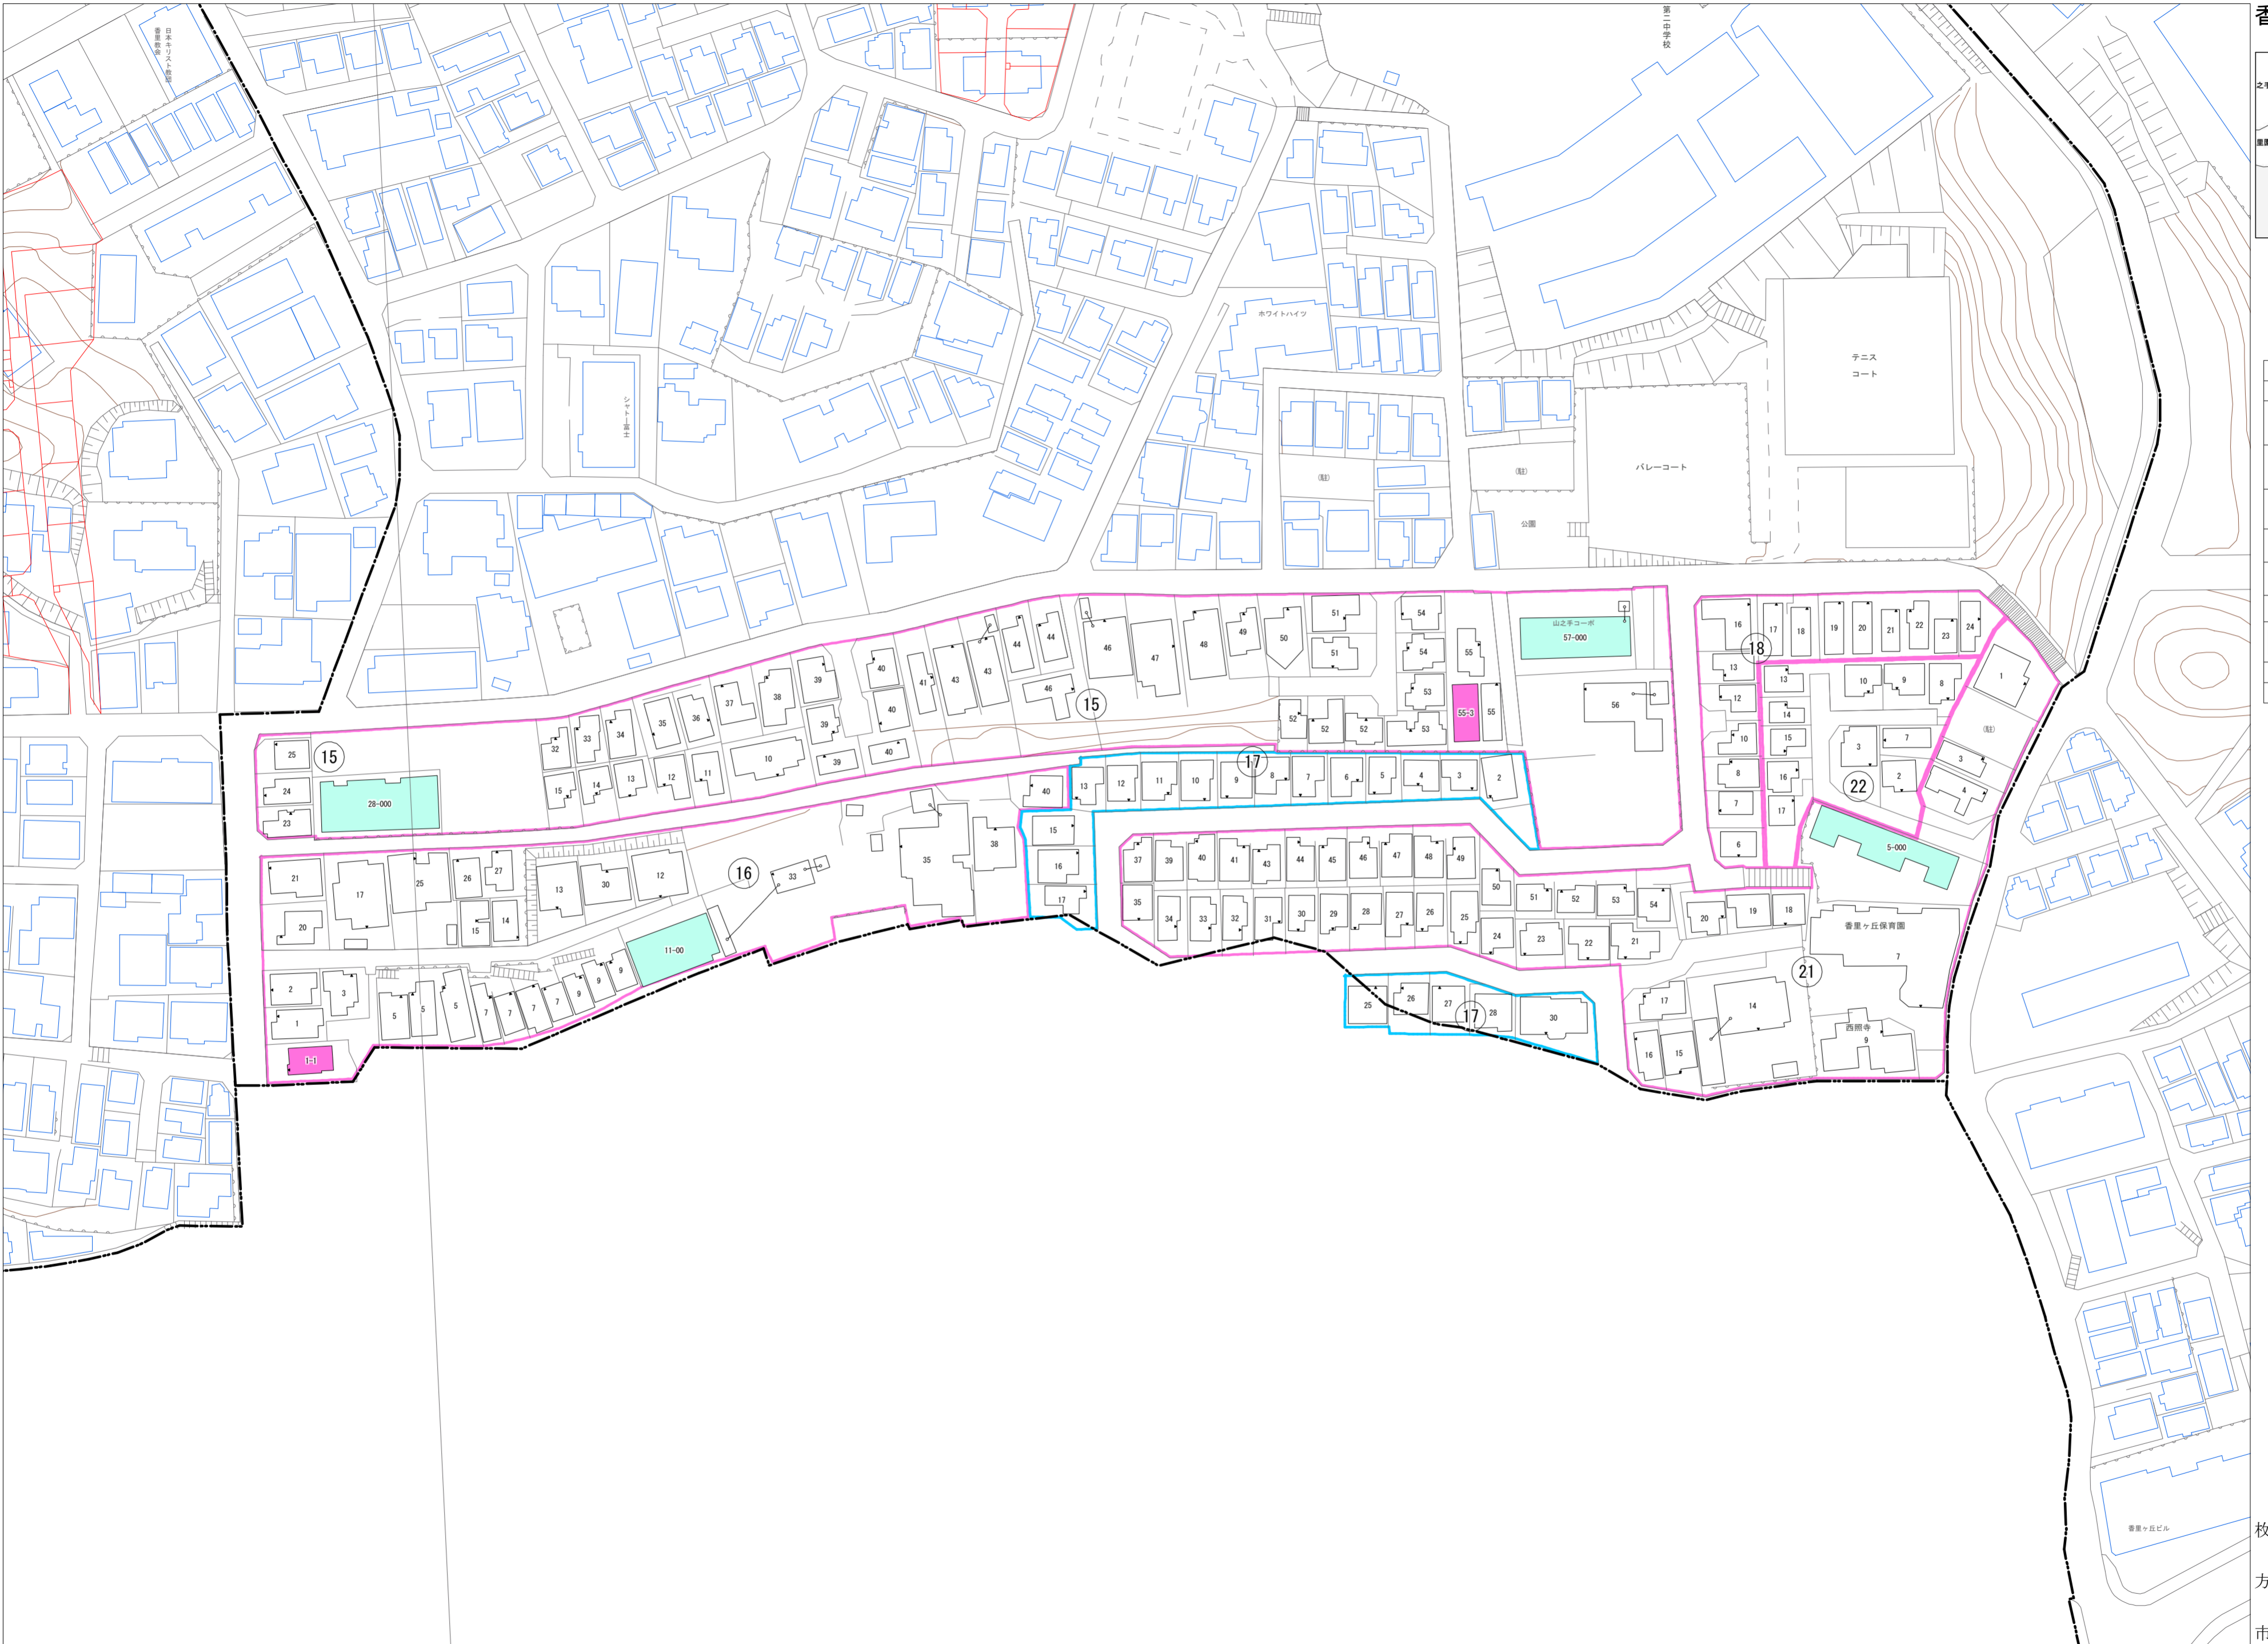

香里園東之町(その3)

令和五年三月印刷

香里園東之町
概見図

凡 例	
	町 界
	1 家屋及び家屋出入口 住居番号
	5-1 家屋(母屋付き) 出入口、住居番号
	集合住宅
	街区(単独)
	街区(築地有り)
	街区番号
	同 番 記 号
	閉 苑 区 画

株式会社かんこう

枚方市

1:1000