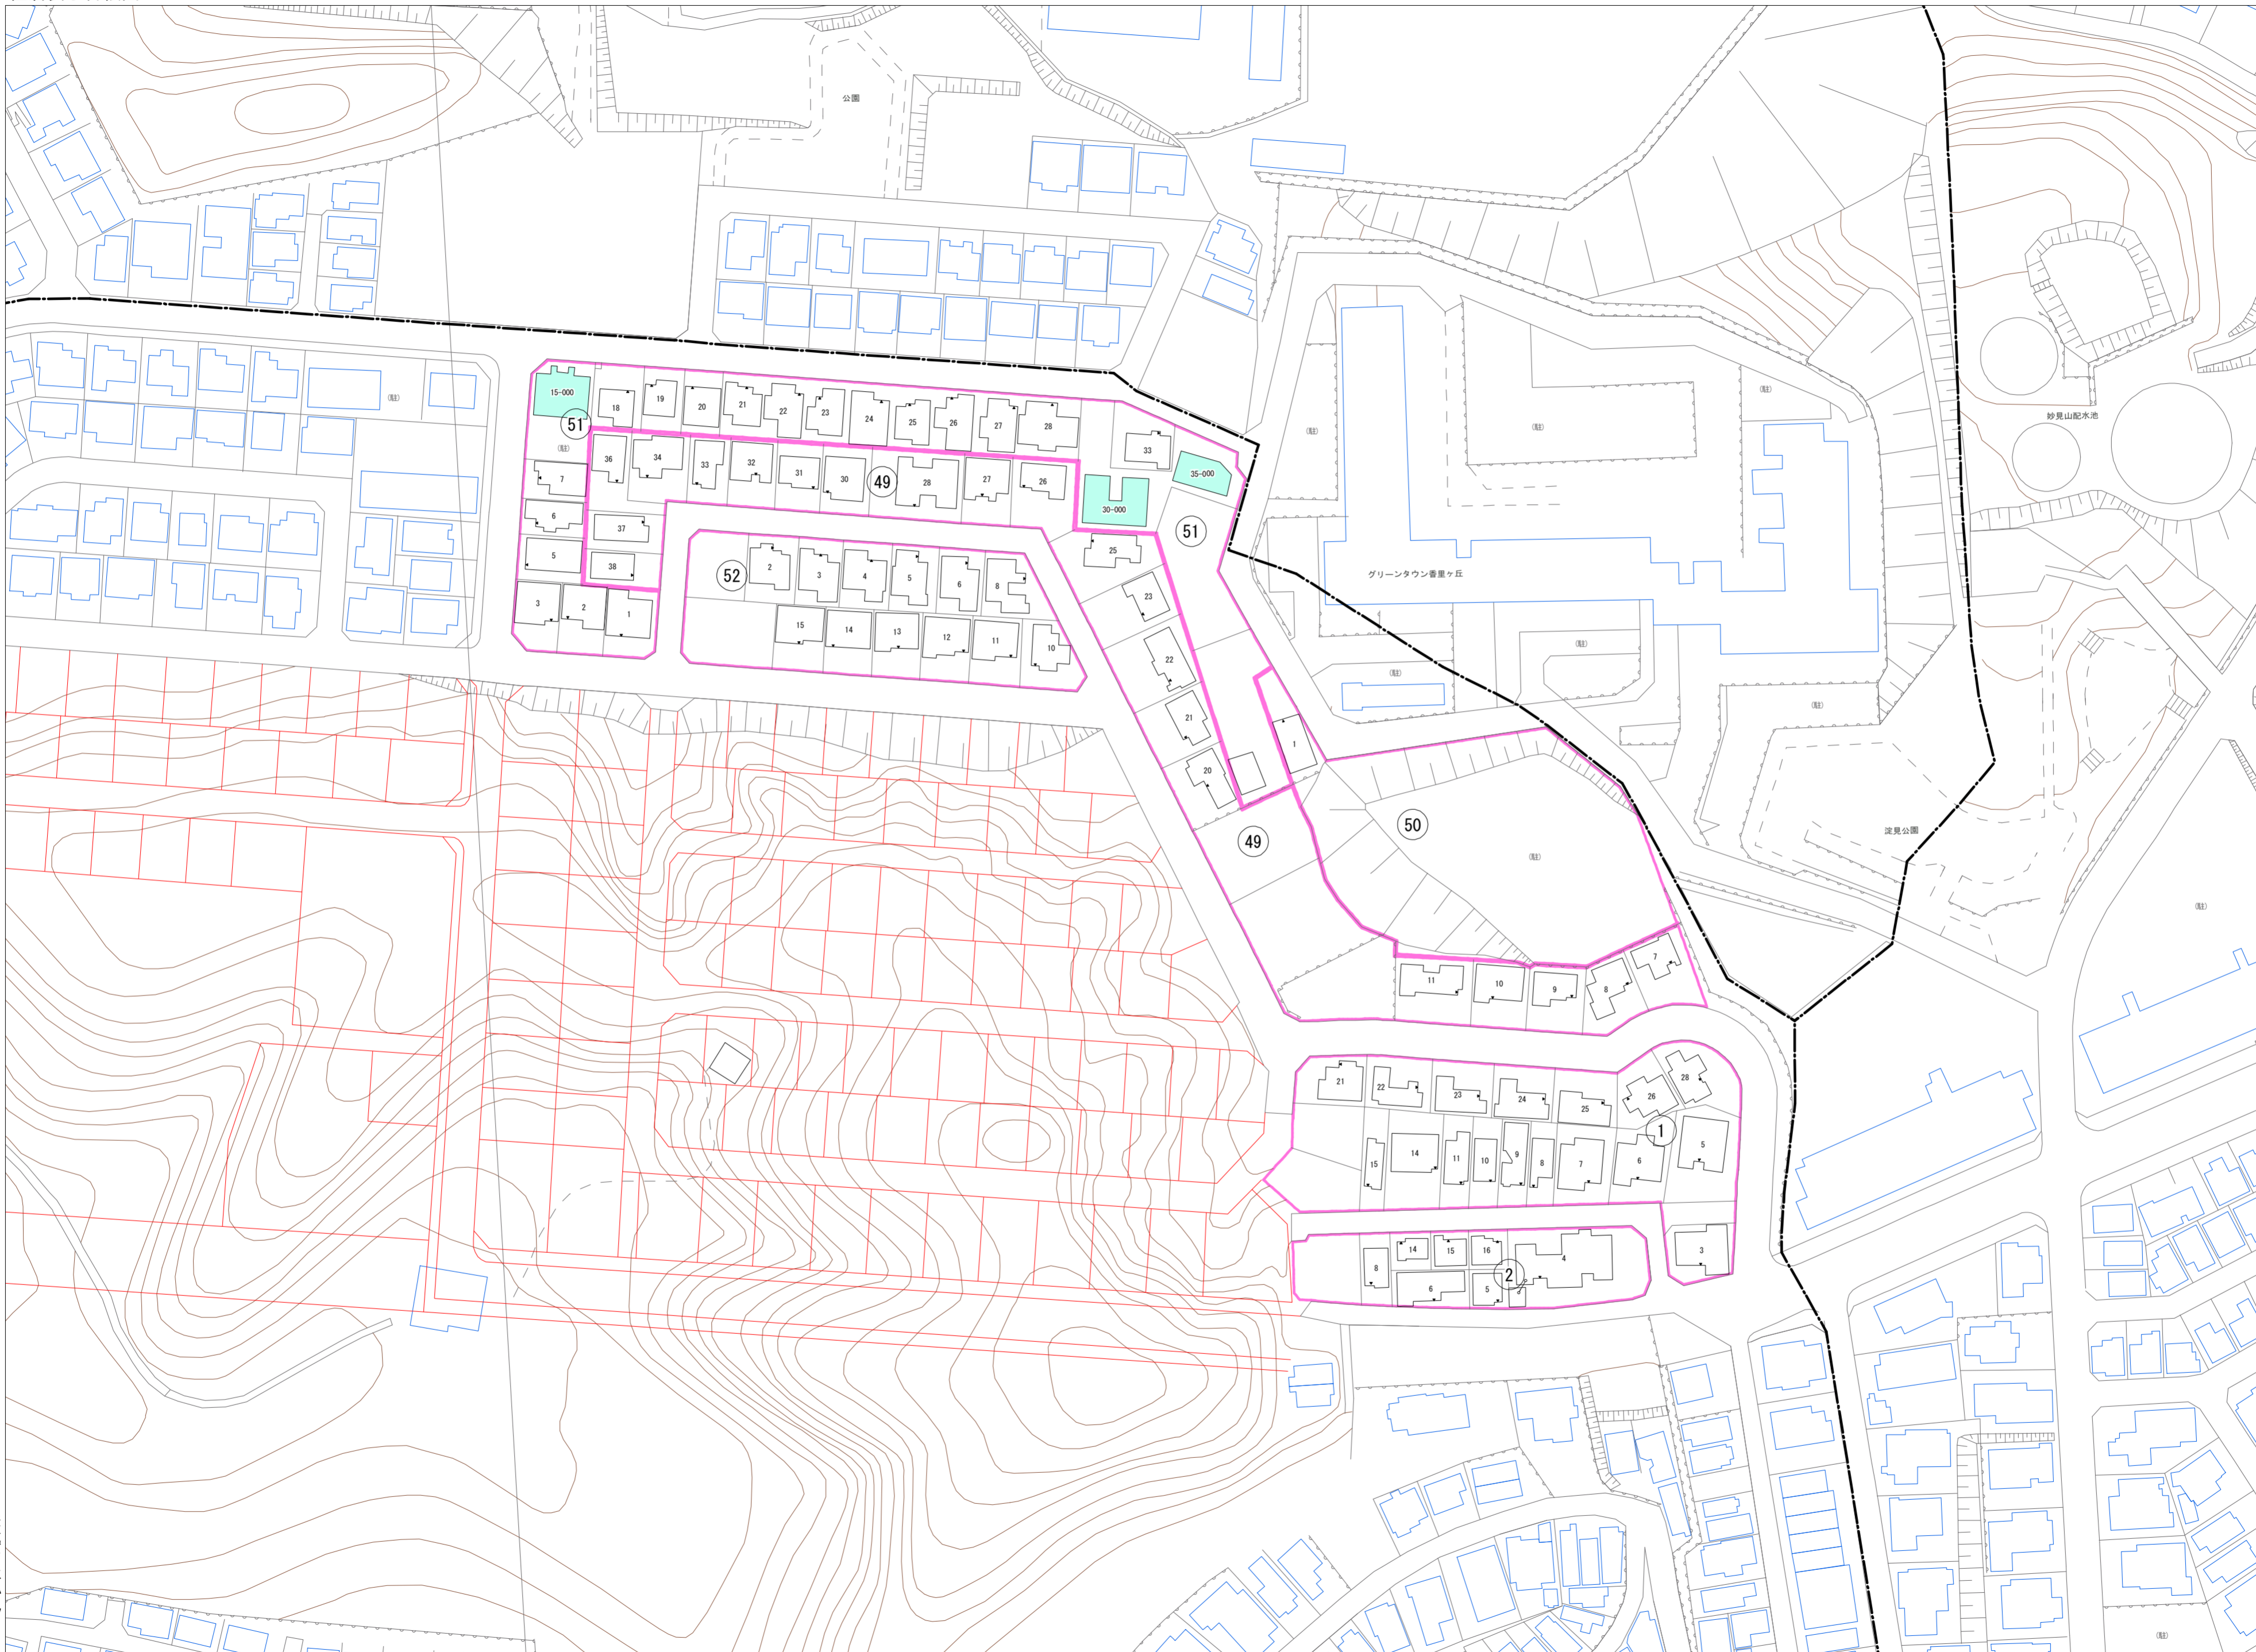

令和五年三月印刷

香里園桜木町概見図

| 凡 例 | |
|-----|------------------------|
| ▲ | 町 界 |
| 1 | 家屋及び家屋出入口 住居番号 |
| 5-1 | 家屋(号棟番号付き) 出入口、住居番号 |
| ■ | 集合住宅 |
| □ | 街区(単独) |
| □ | 街区(敷地有り) |
| ⑧ | 街区番号 |
| ○ | 同 番 記 号 |
| — | 閉 苑 区 画 |

株式会社かんこう

枚方市

1:1000