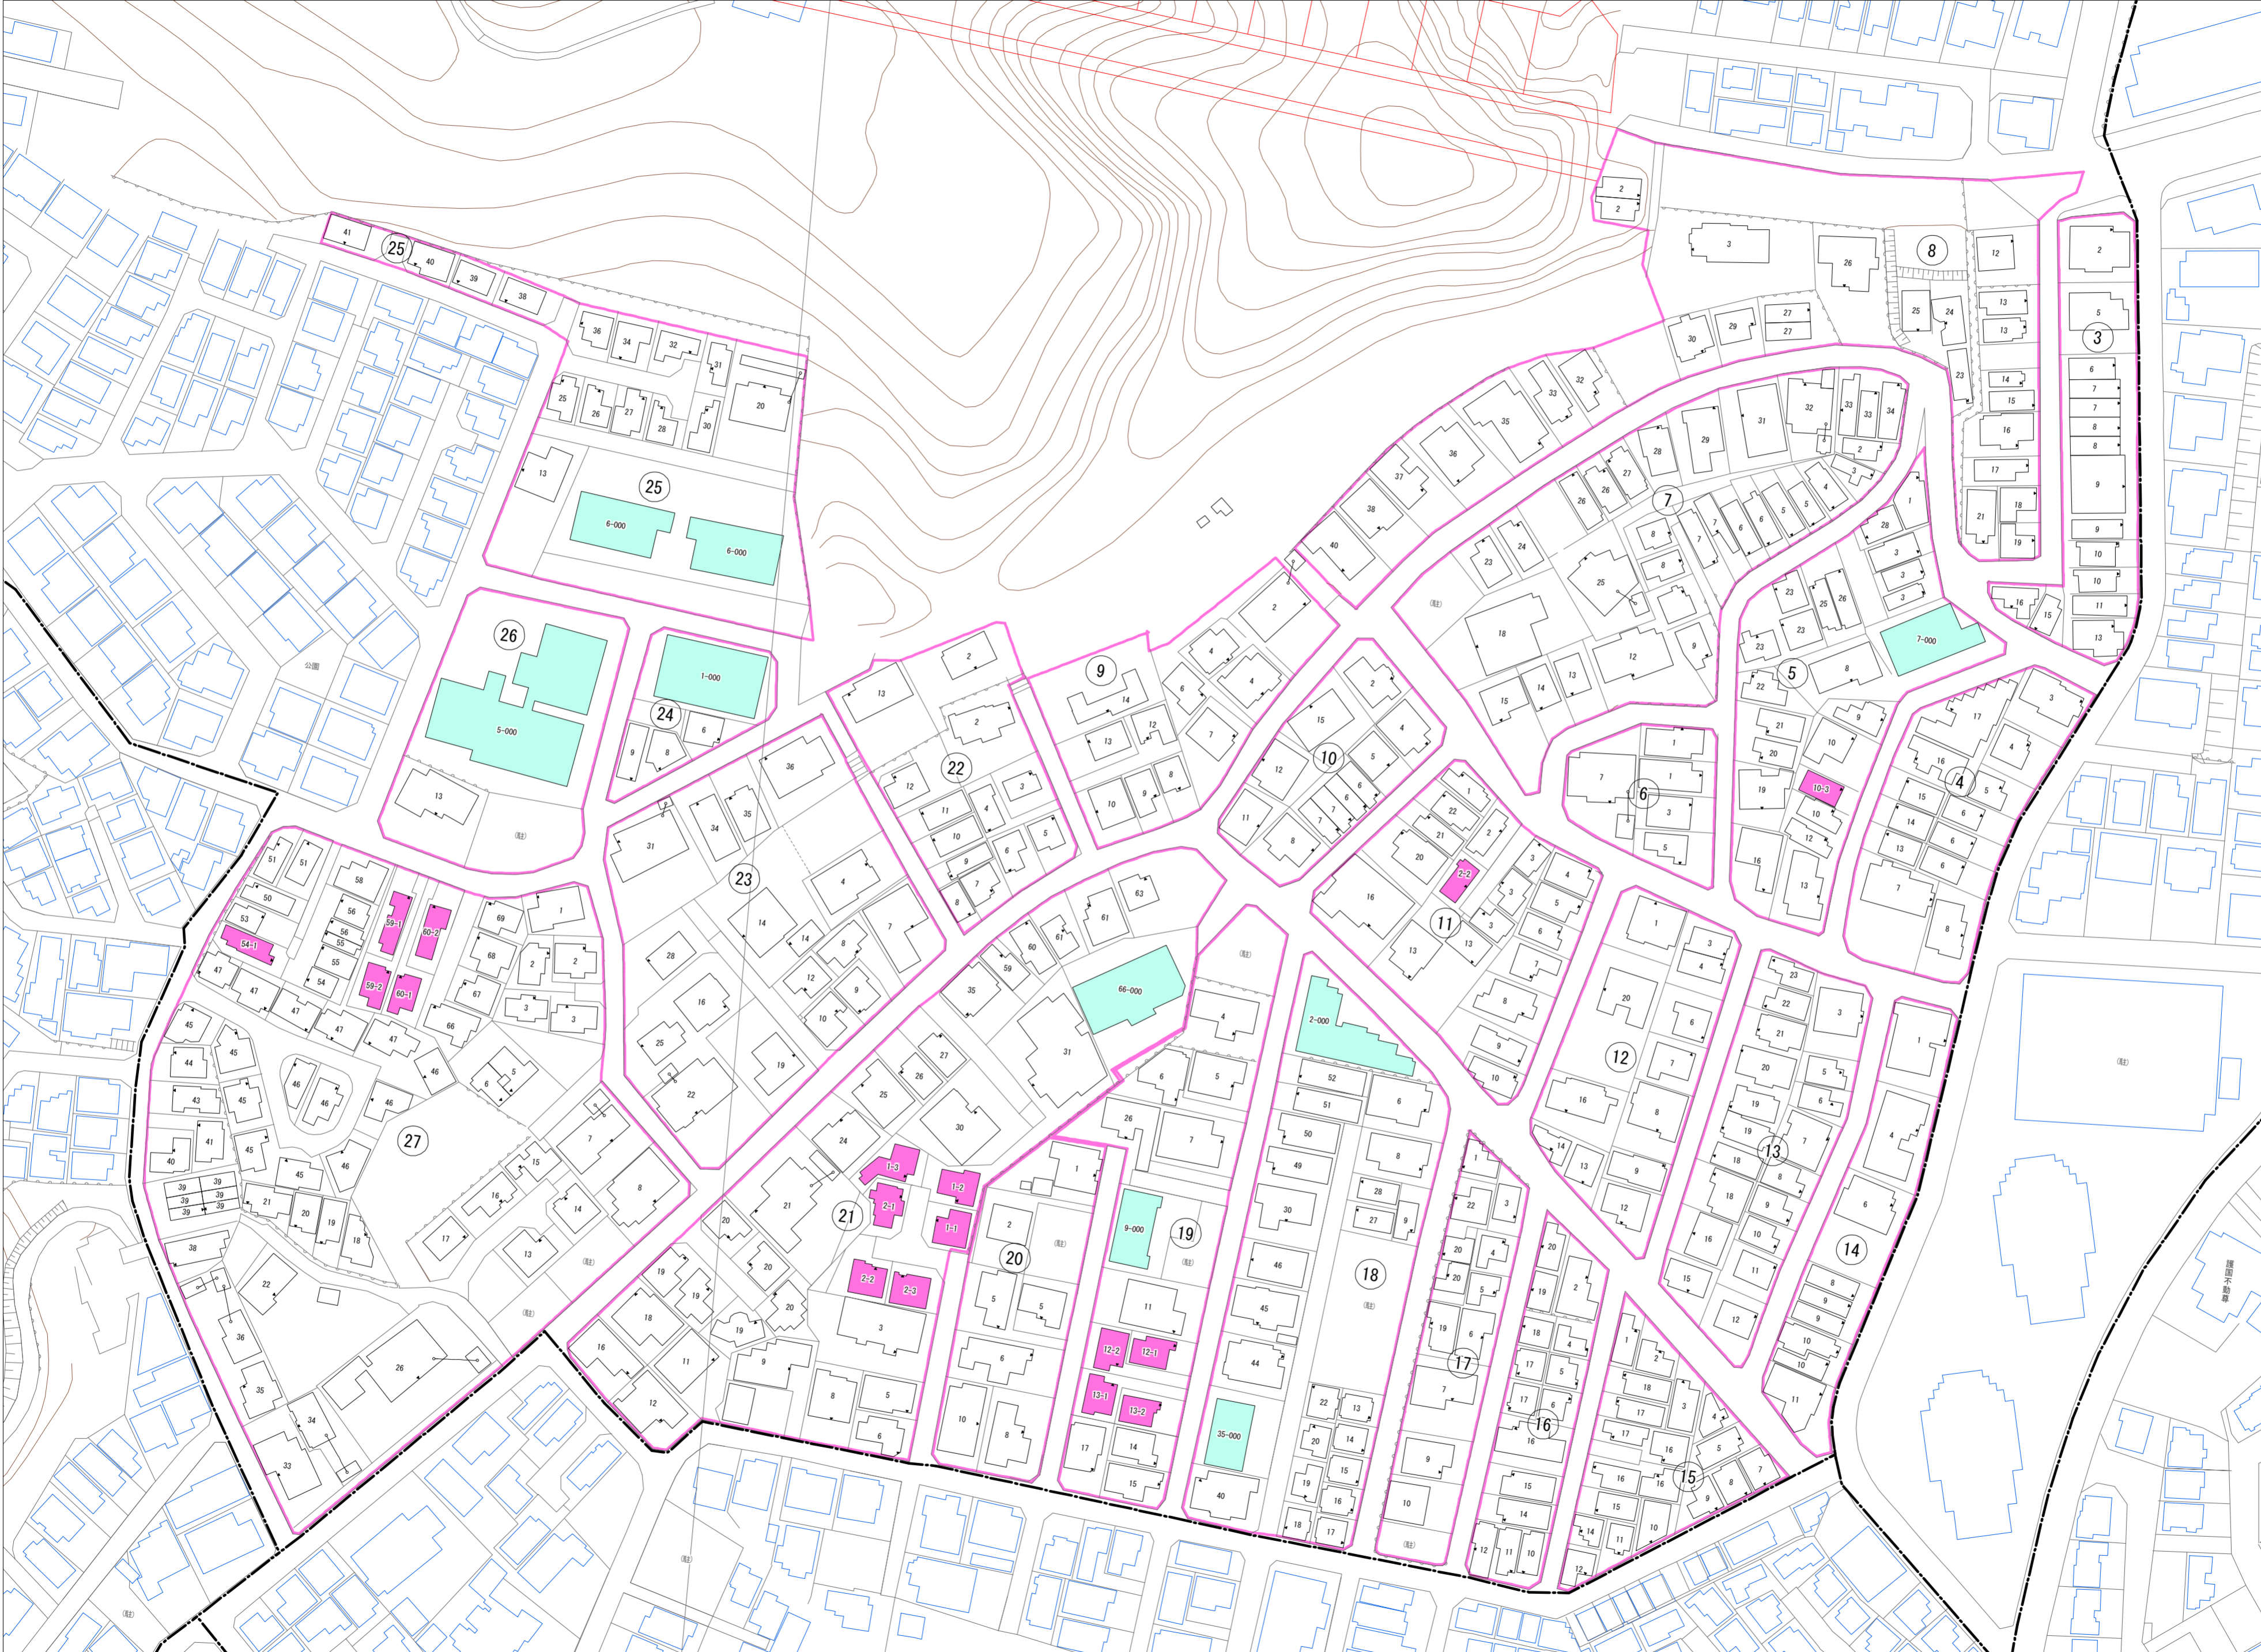

香里園桜木町(その3)

令和五年三月印刷

香里園桜木町概見図

凡 例	
	町 界
	1 家屋及び家屋出入口 住居番号
	5-1 家屋(手続番号付き) 出入口、住居番号
	集合住宅
	街区(単独)
	街区(敷地有り)
	街区番号
	同 番 記 号
	閉 境 区 画

株式会社かんこう

枚方市

1:1000