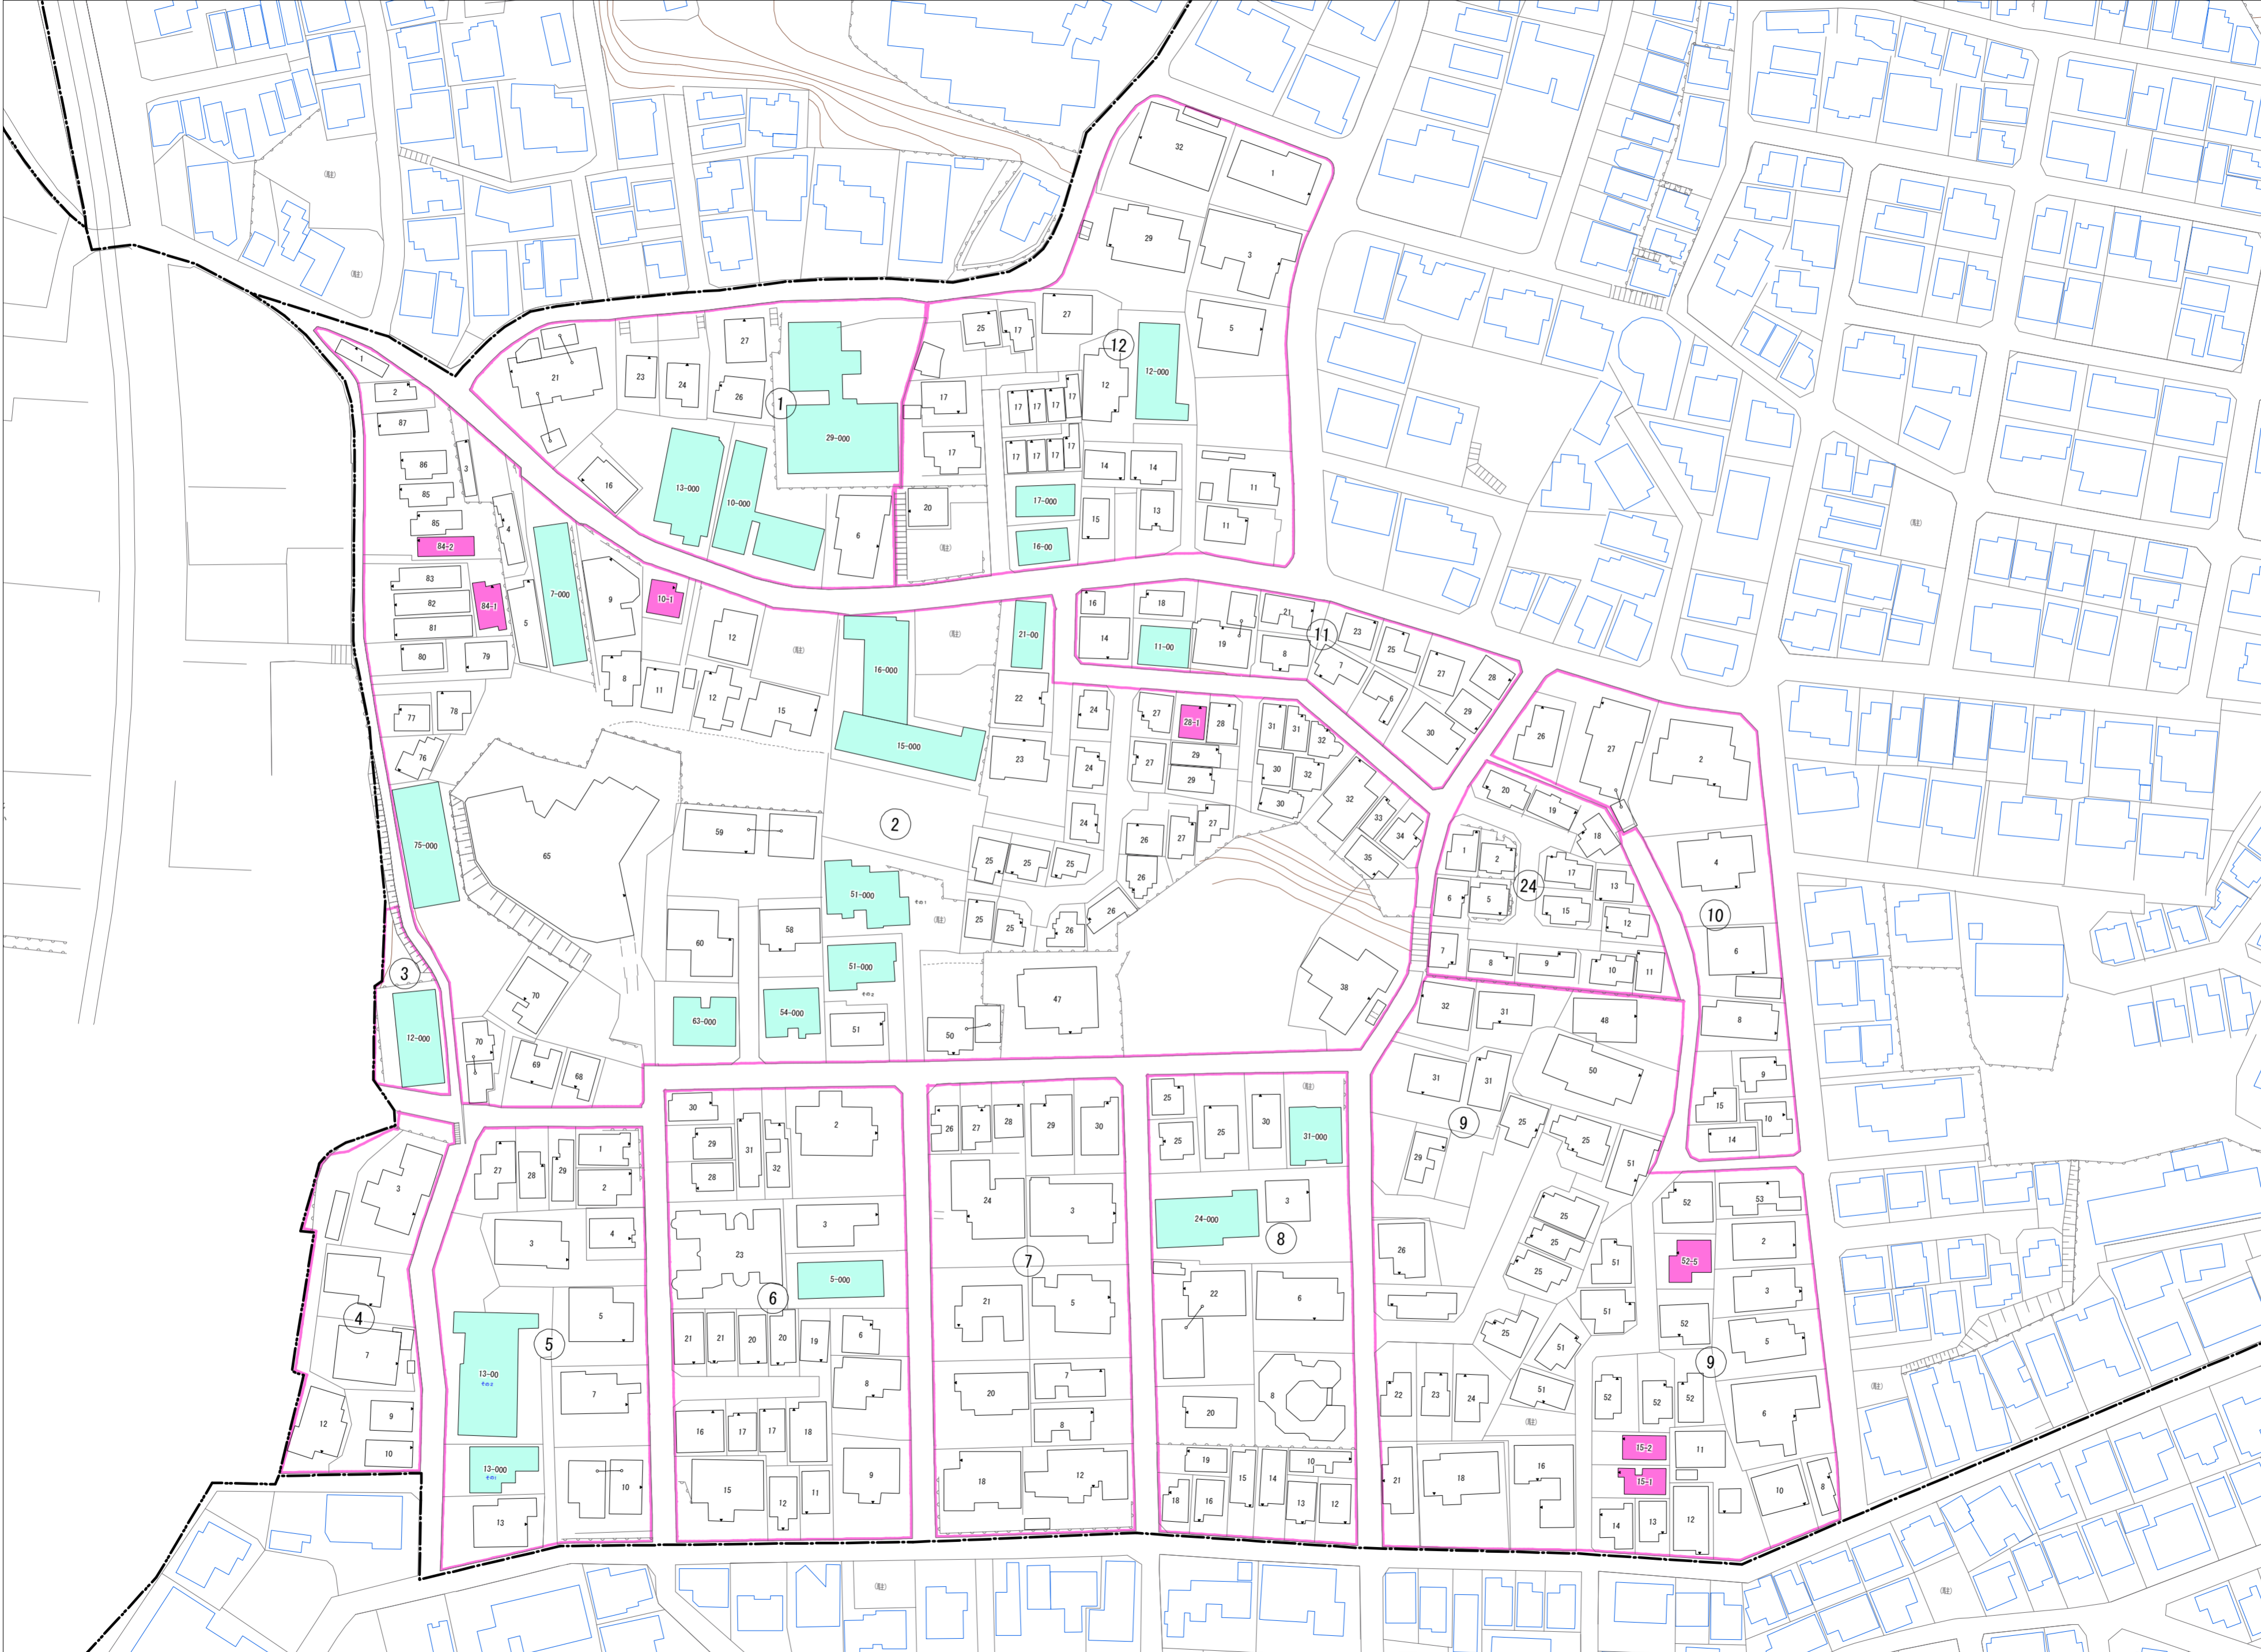

令和六年四月印刷

香里園山之手町
概見図

凡 例	
	町 界
	1 家屋及び家屋出入口 住居番号
	5-1 家屋(専続管付き) 出入口、住居番号
	集合住宅
	街区(単独)
	街区(築地有り)
	街区番号
	同管記号
	閉路区画

株式会社かんこう

枚方市

1:1000