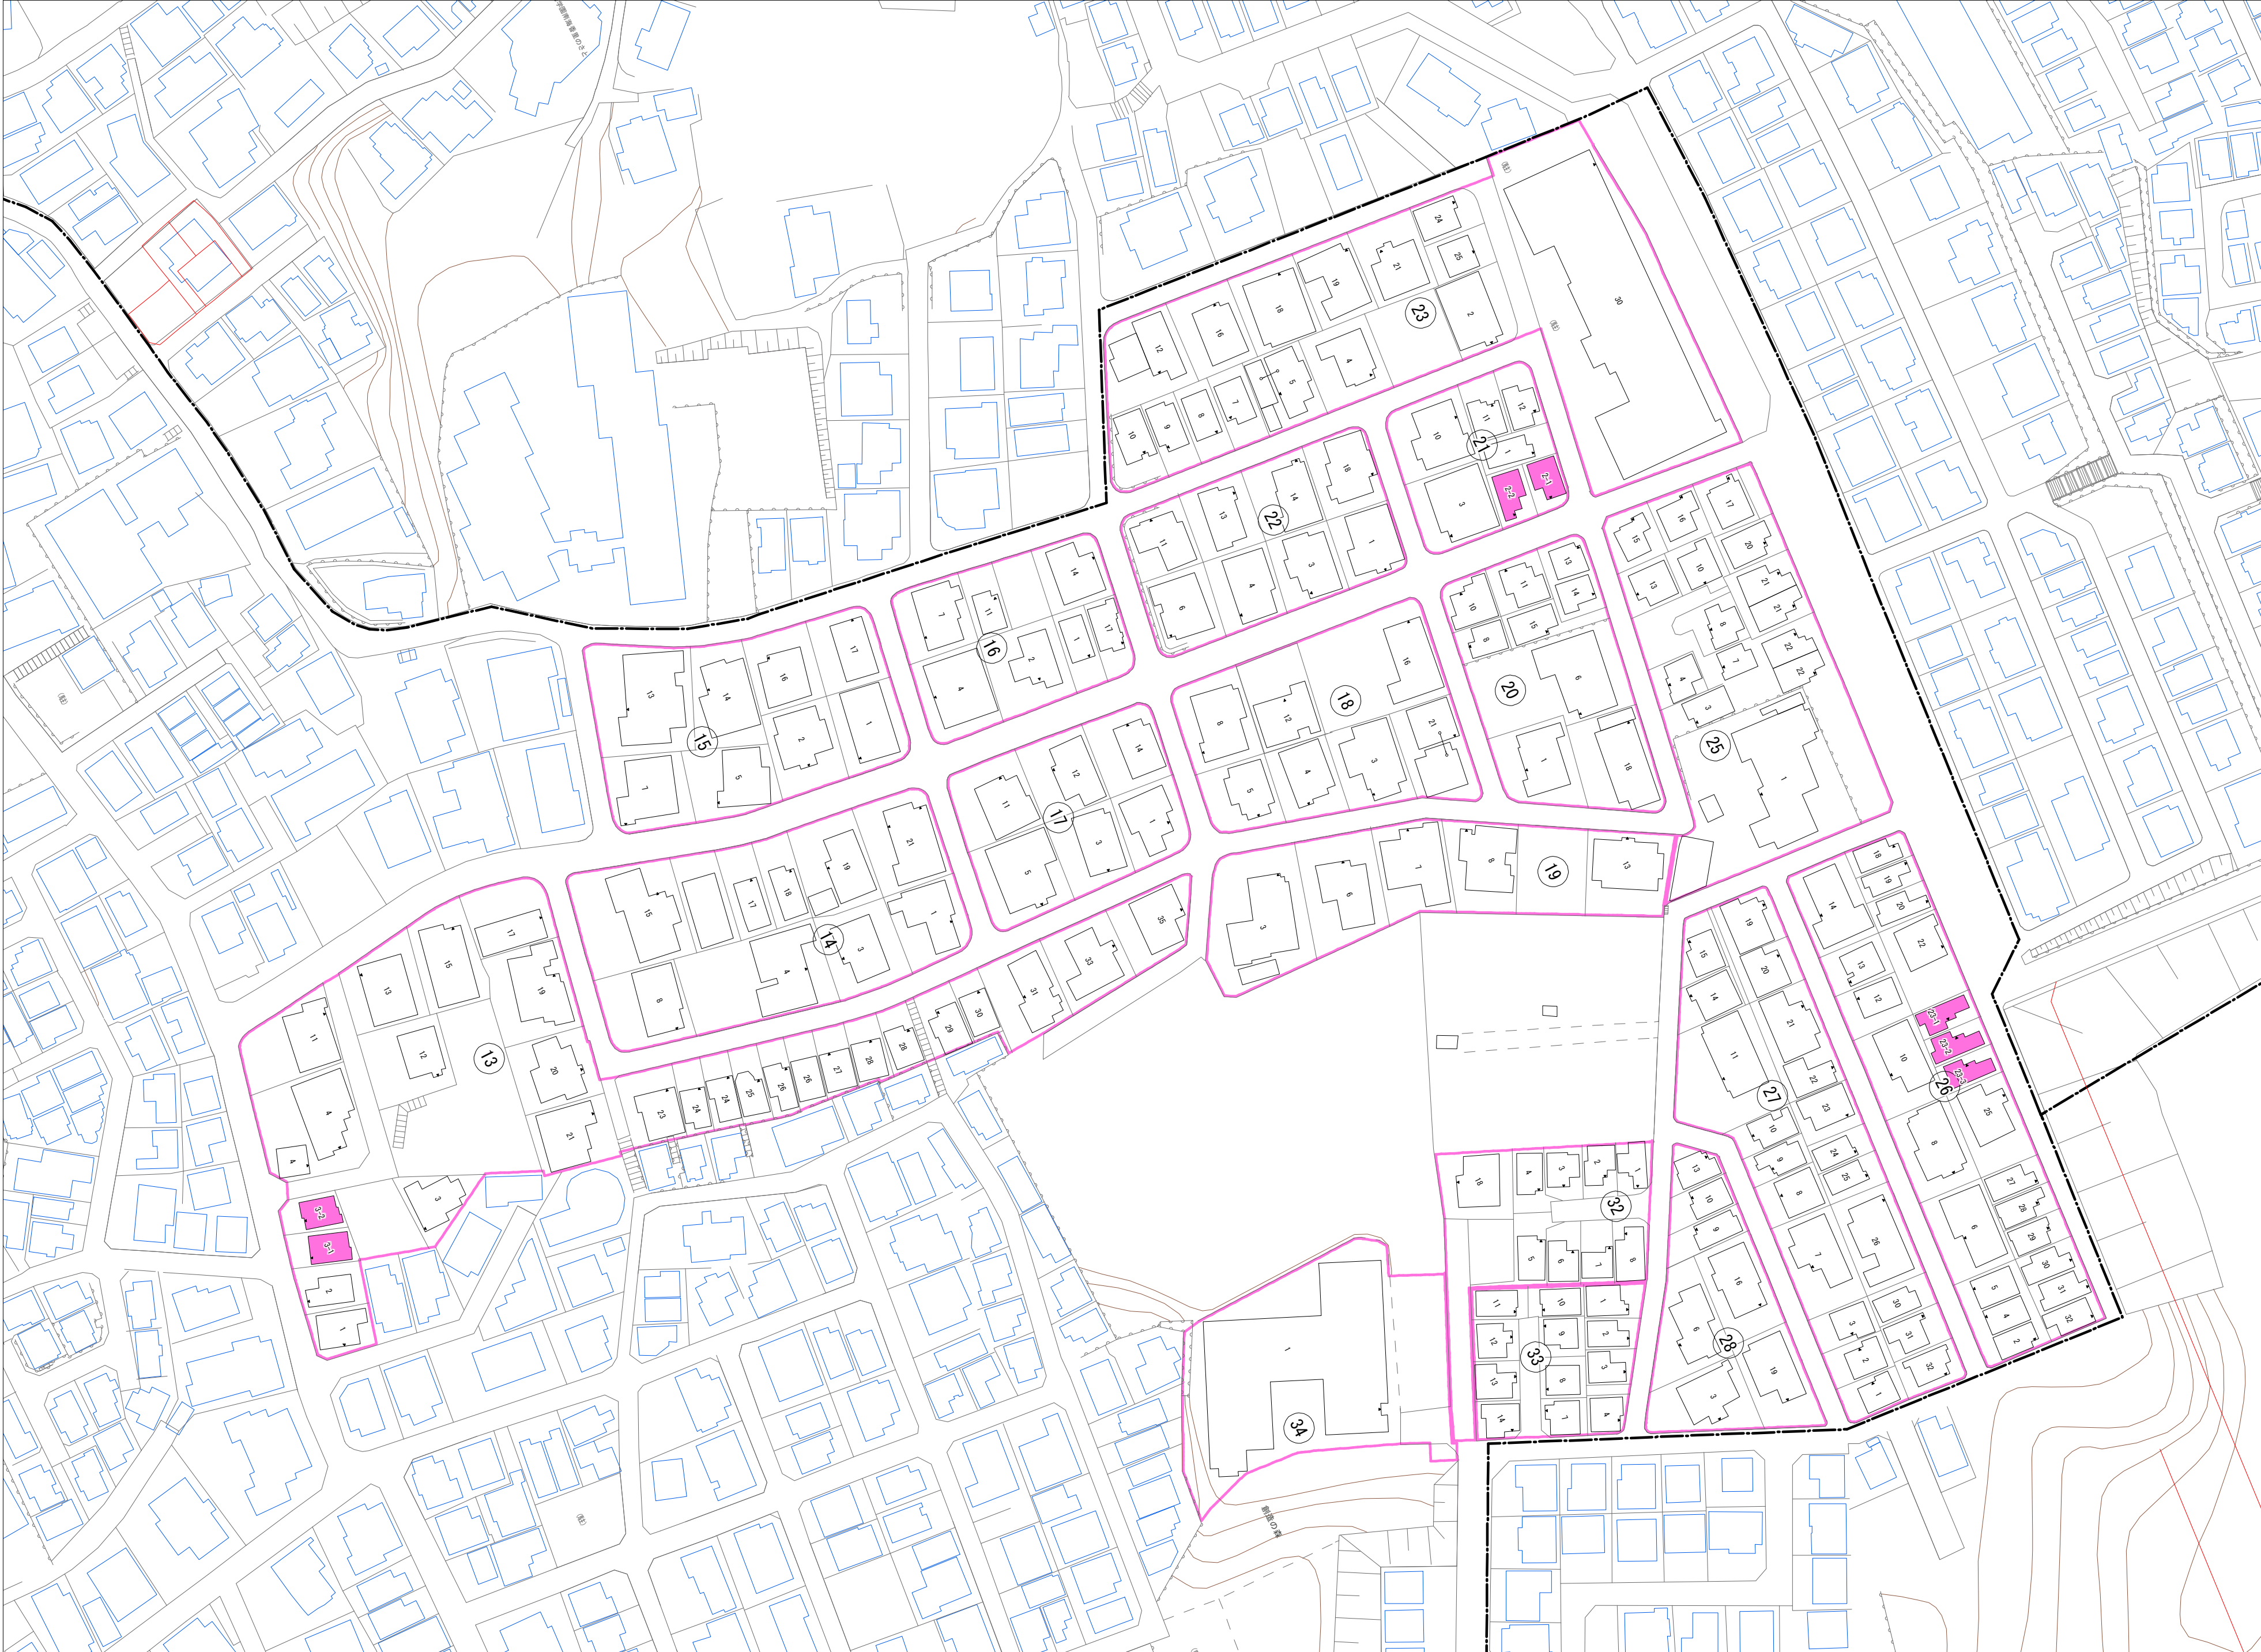

香里園山之手町(その2)

令和五年三月印刷

香里園山之手町
概見図

凡 例	
	町 界
	1 家屋及び家屋出入口 住居番号
	5-1 家屋(専続管付き) 出入口、住居番号
	集合住宅
	街区(単独)
	街区(敷地有り)
	街区番号
	同管記号
	閉路区画

株式会社かんこう

枚方市

1:1000