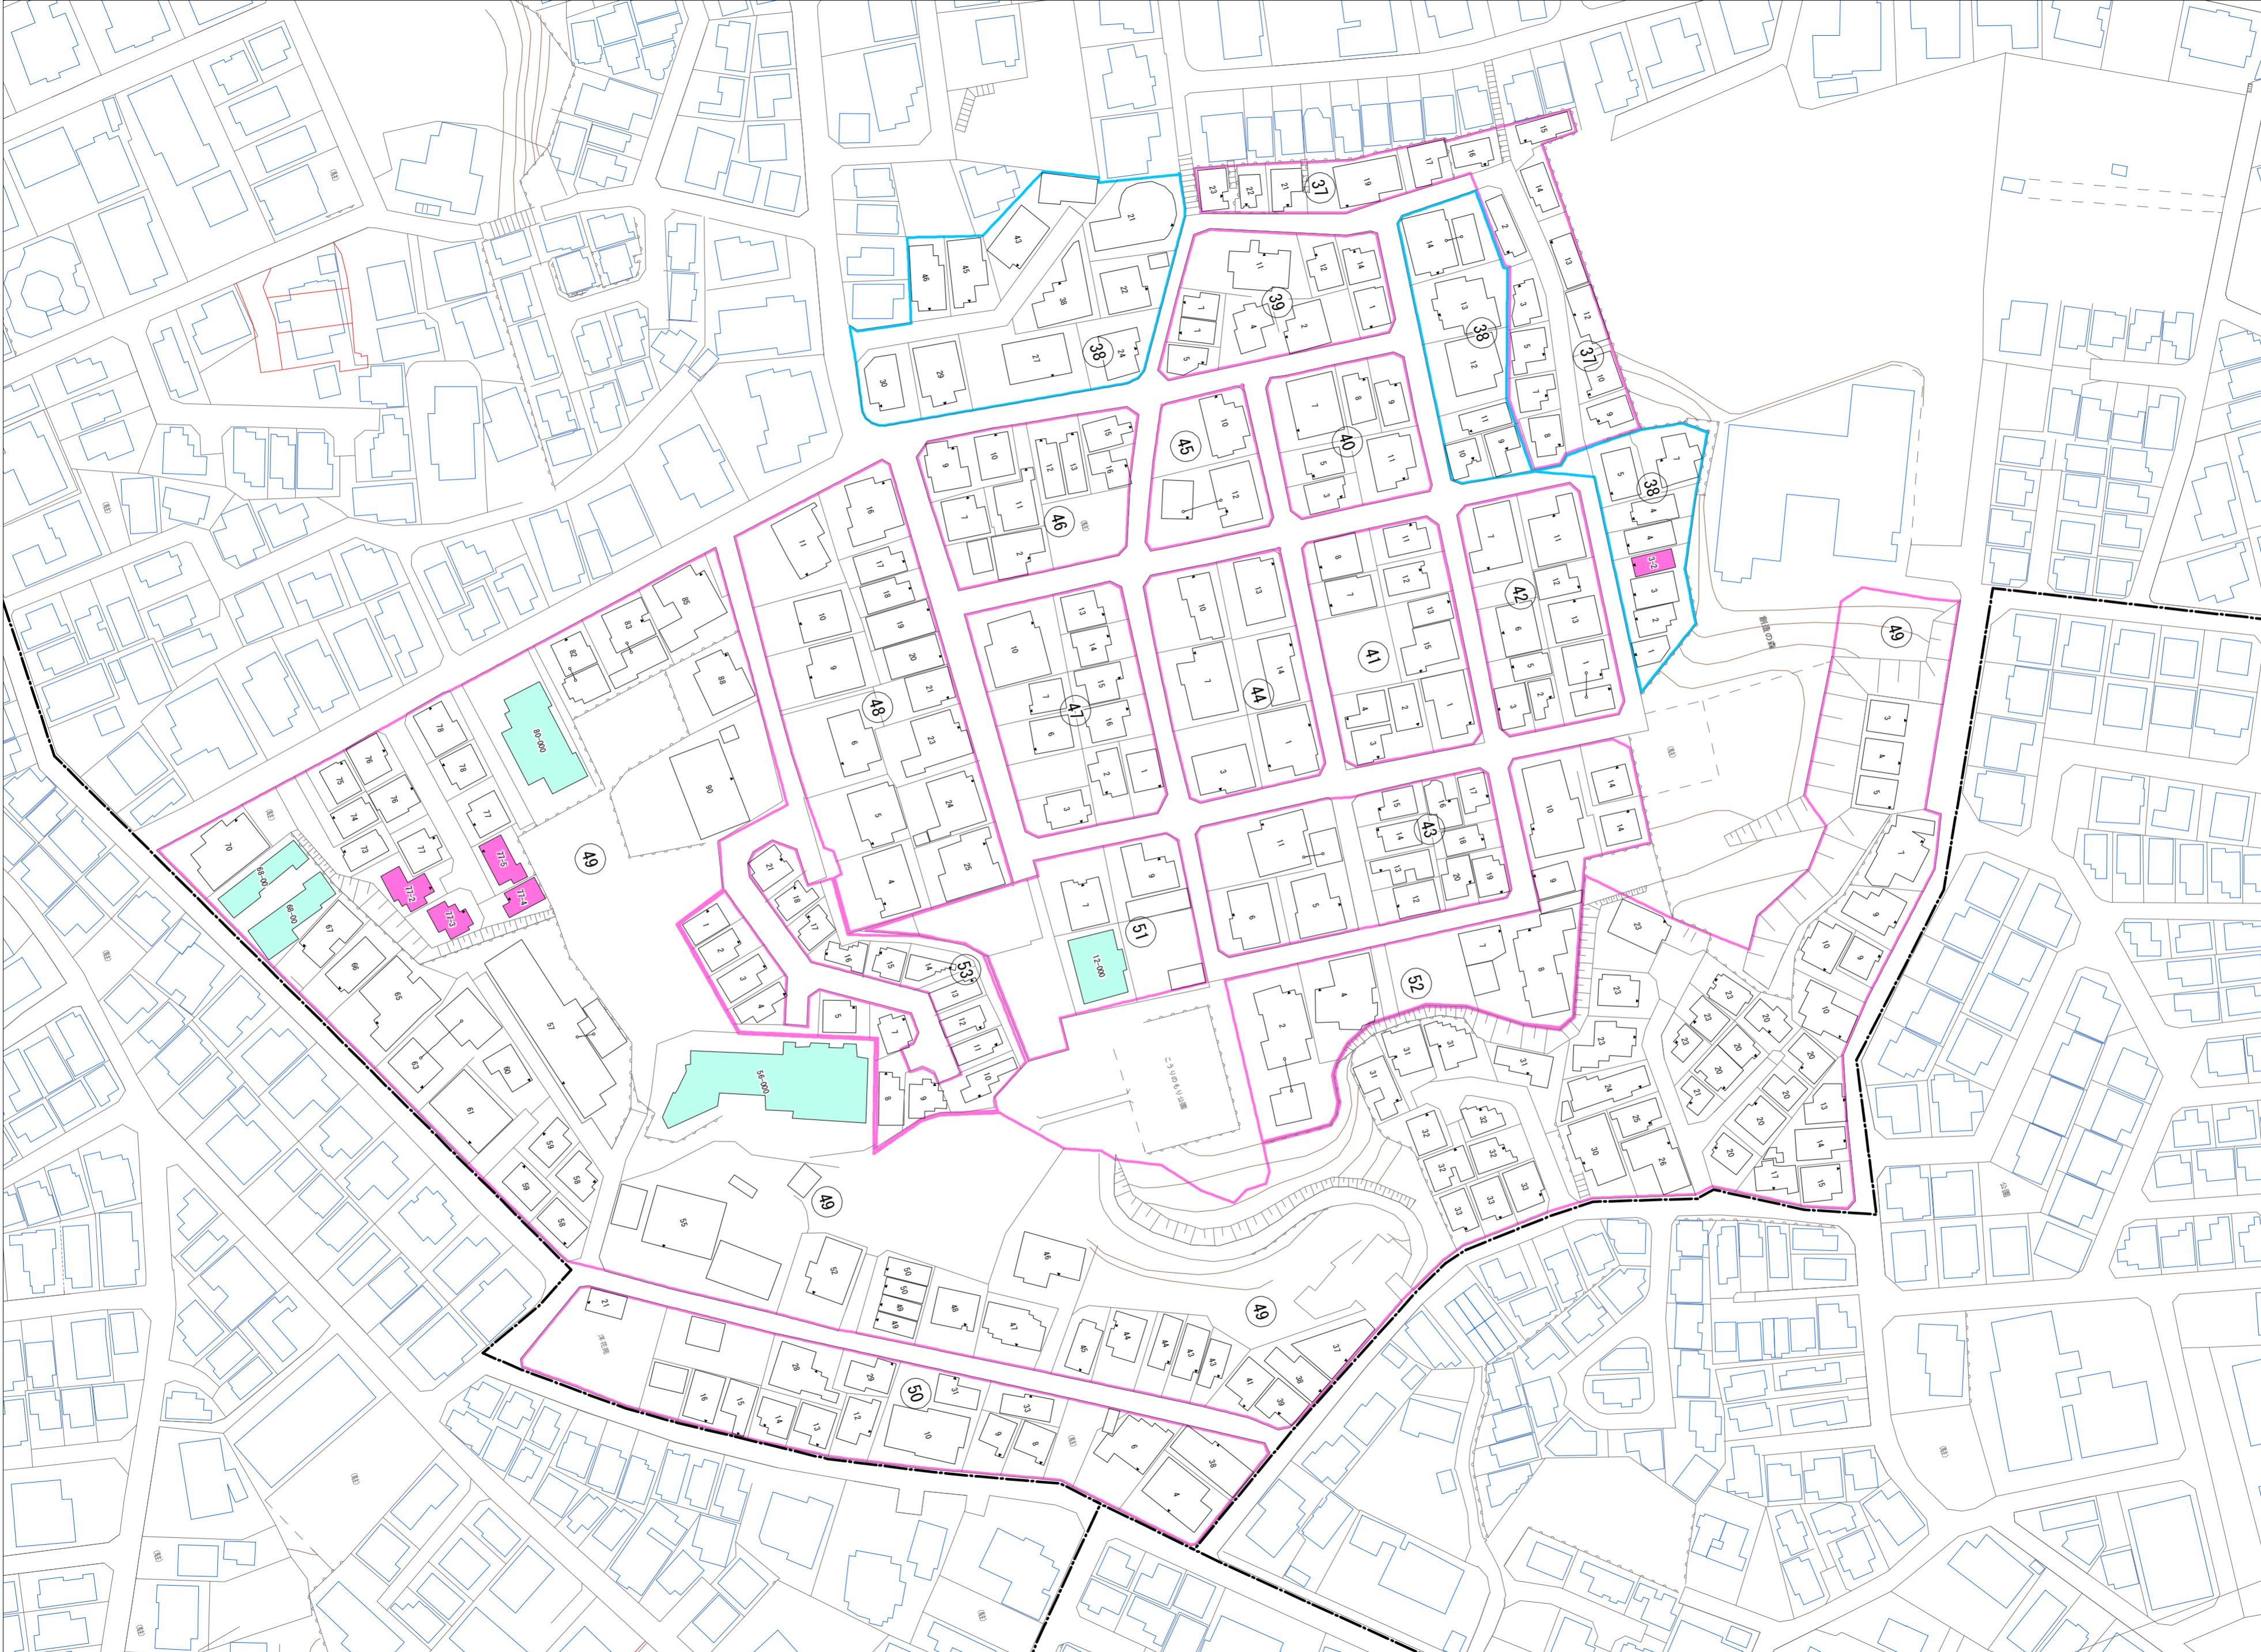

香里園山之手町(その3)

令和五年三月印刷

香里園山之手町  
概見図

凡 例	
	町 界
	1 家屋及び家屋出入口 住居番号
	5-1 家屋(母体番号付き) 出入口、住居番号
	集合住宅
	街区(単独)
	街区(敷地有り)
	街区番号
	同番号
	閉路区画

株式会社かんこ

枚方市

1:1000