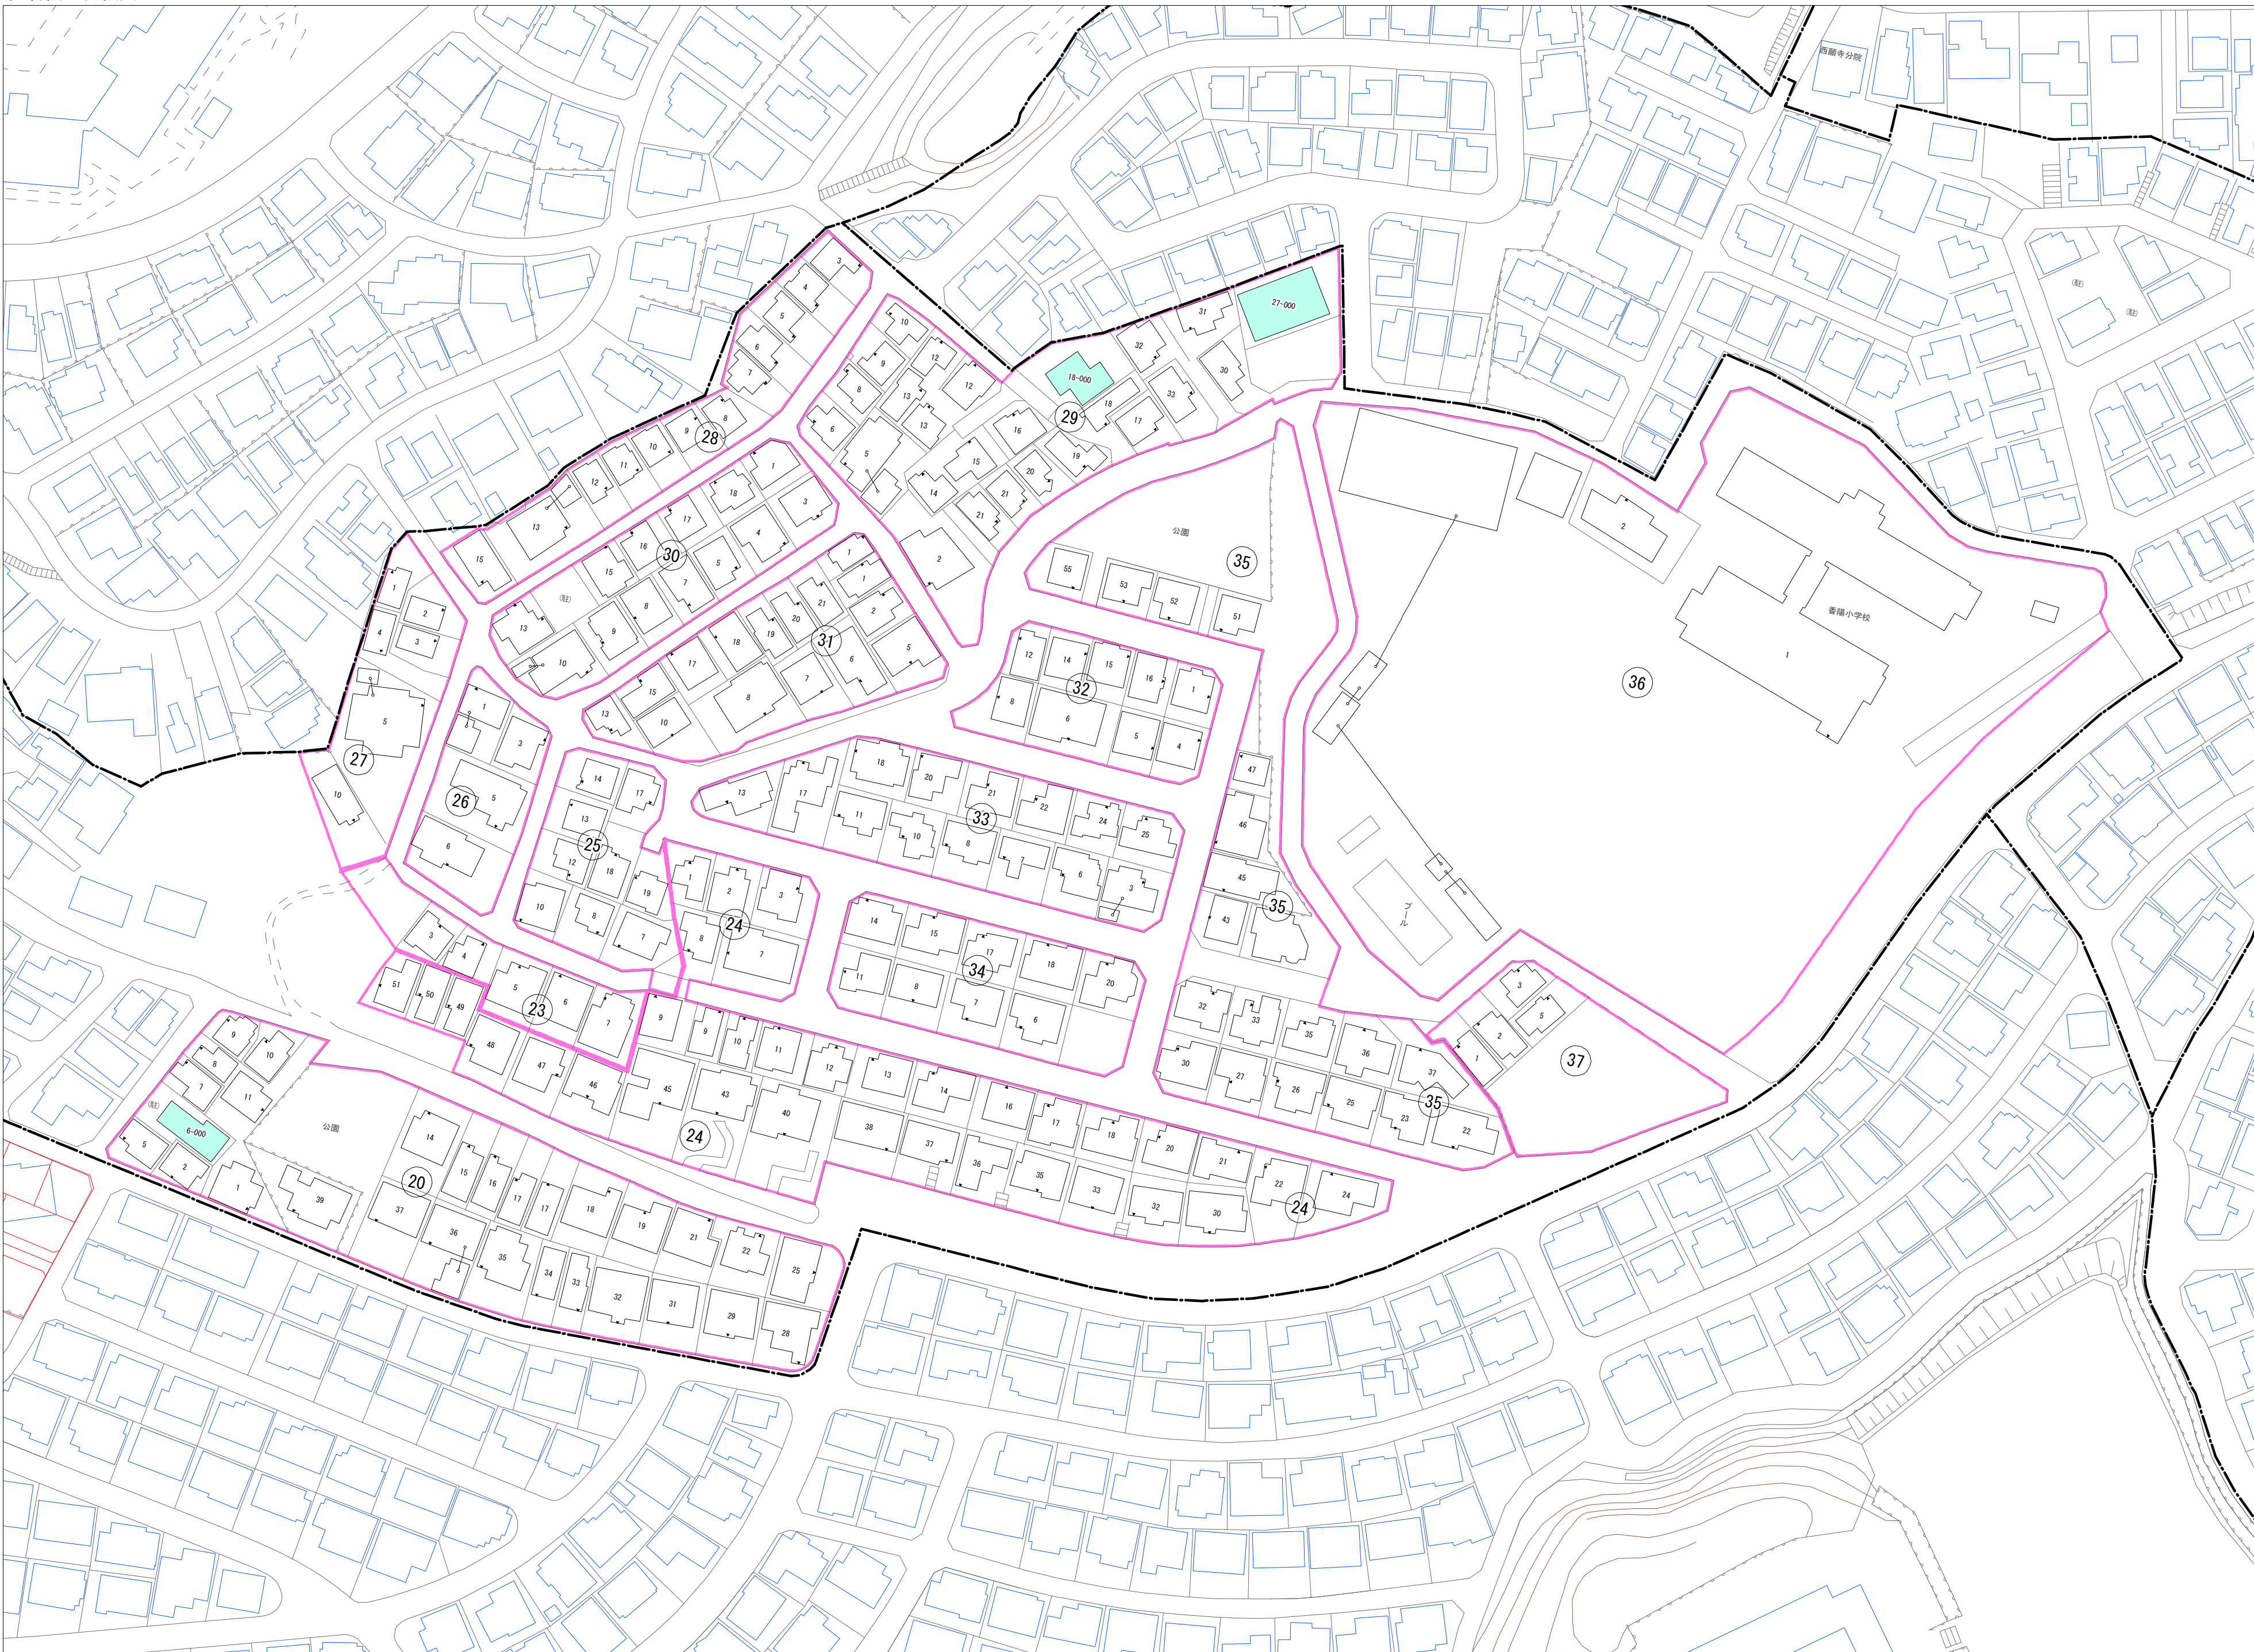

令和五年三月印刷

香里ヶ丘十一丁目 概見図

凡 例	
	町 界
	家屋及び家屋出入口 住居番号
	家屋(専続管付き) 出入口、住居番号
	集合住宅
	街区(単独)
	街区(築地有り)
	街区番号
	同 番 記 号
	閉 境 区 画

株式会社かんこう

枚方市

1:1000