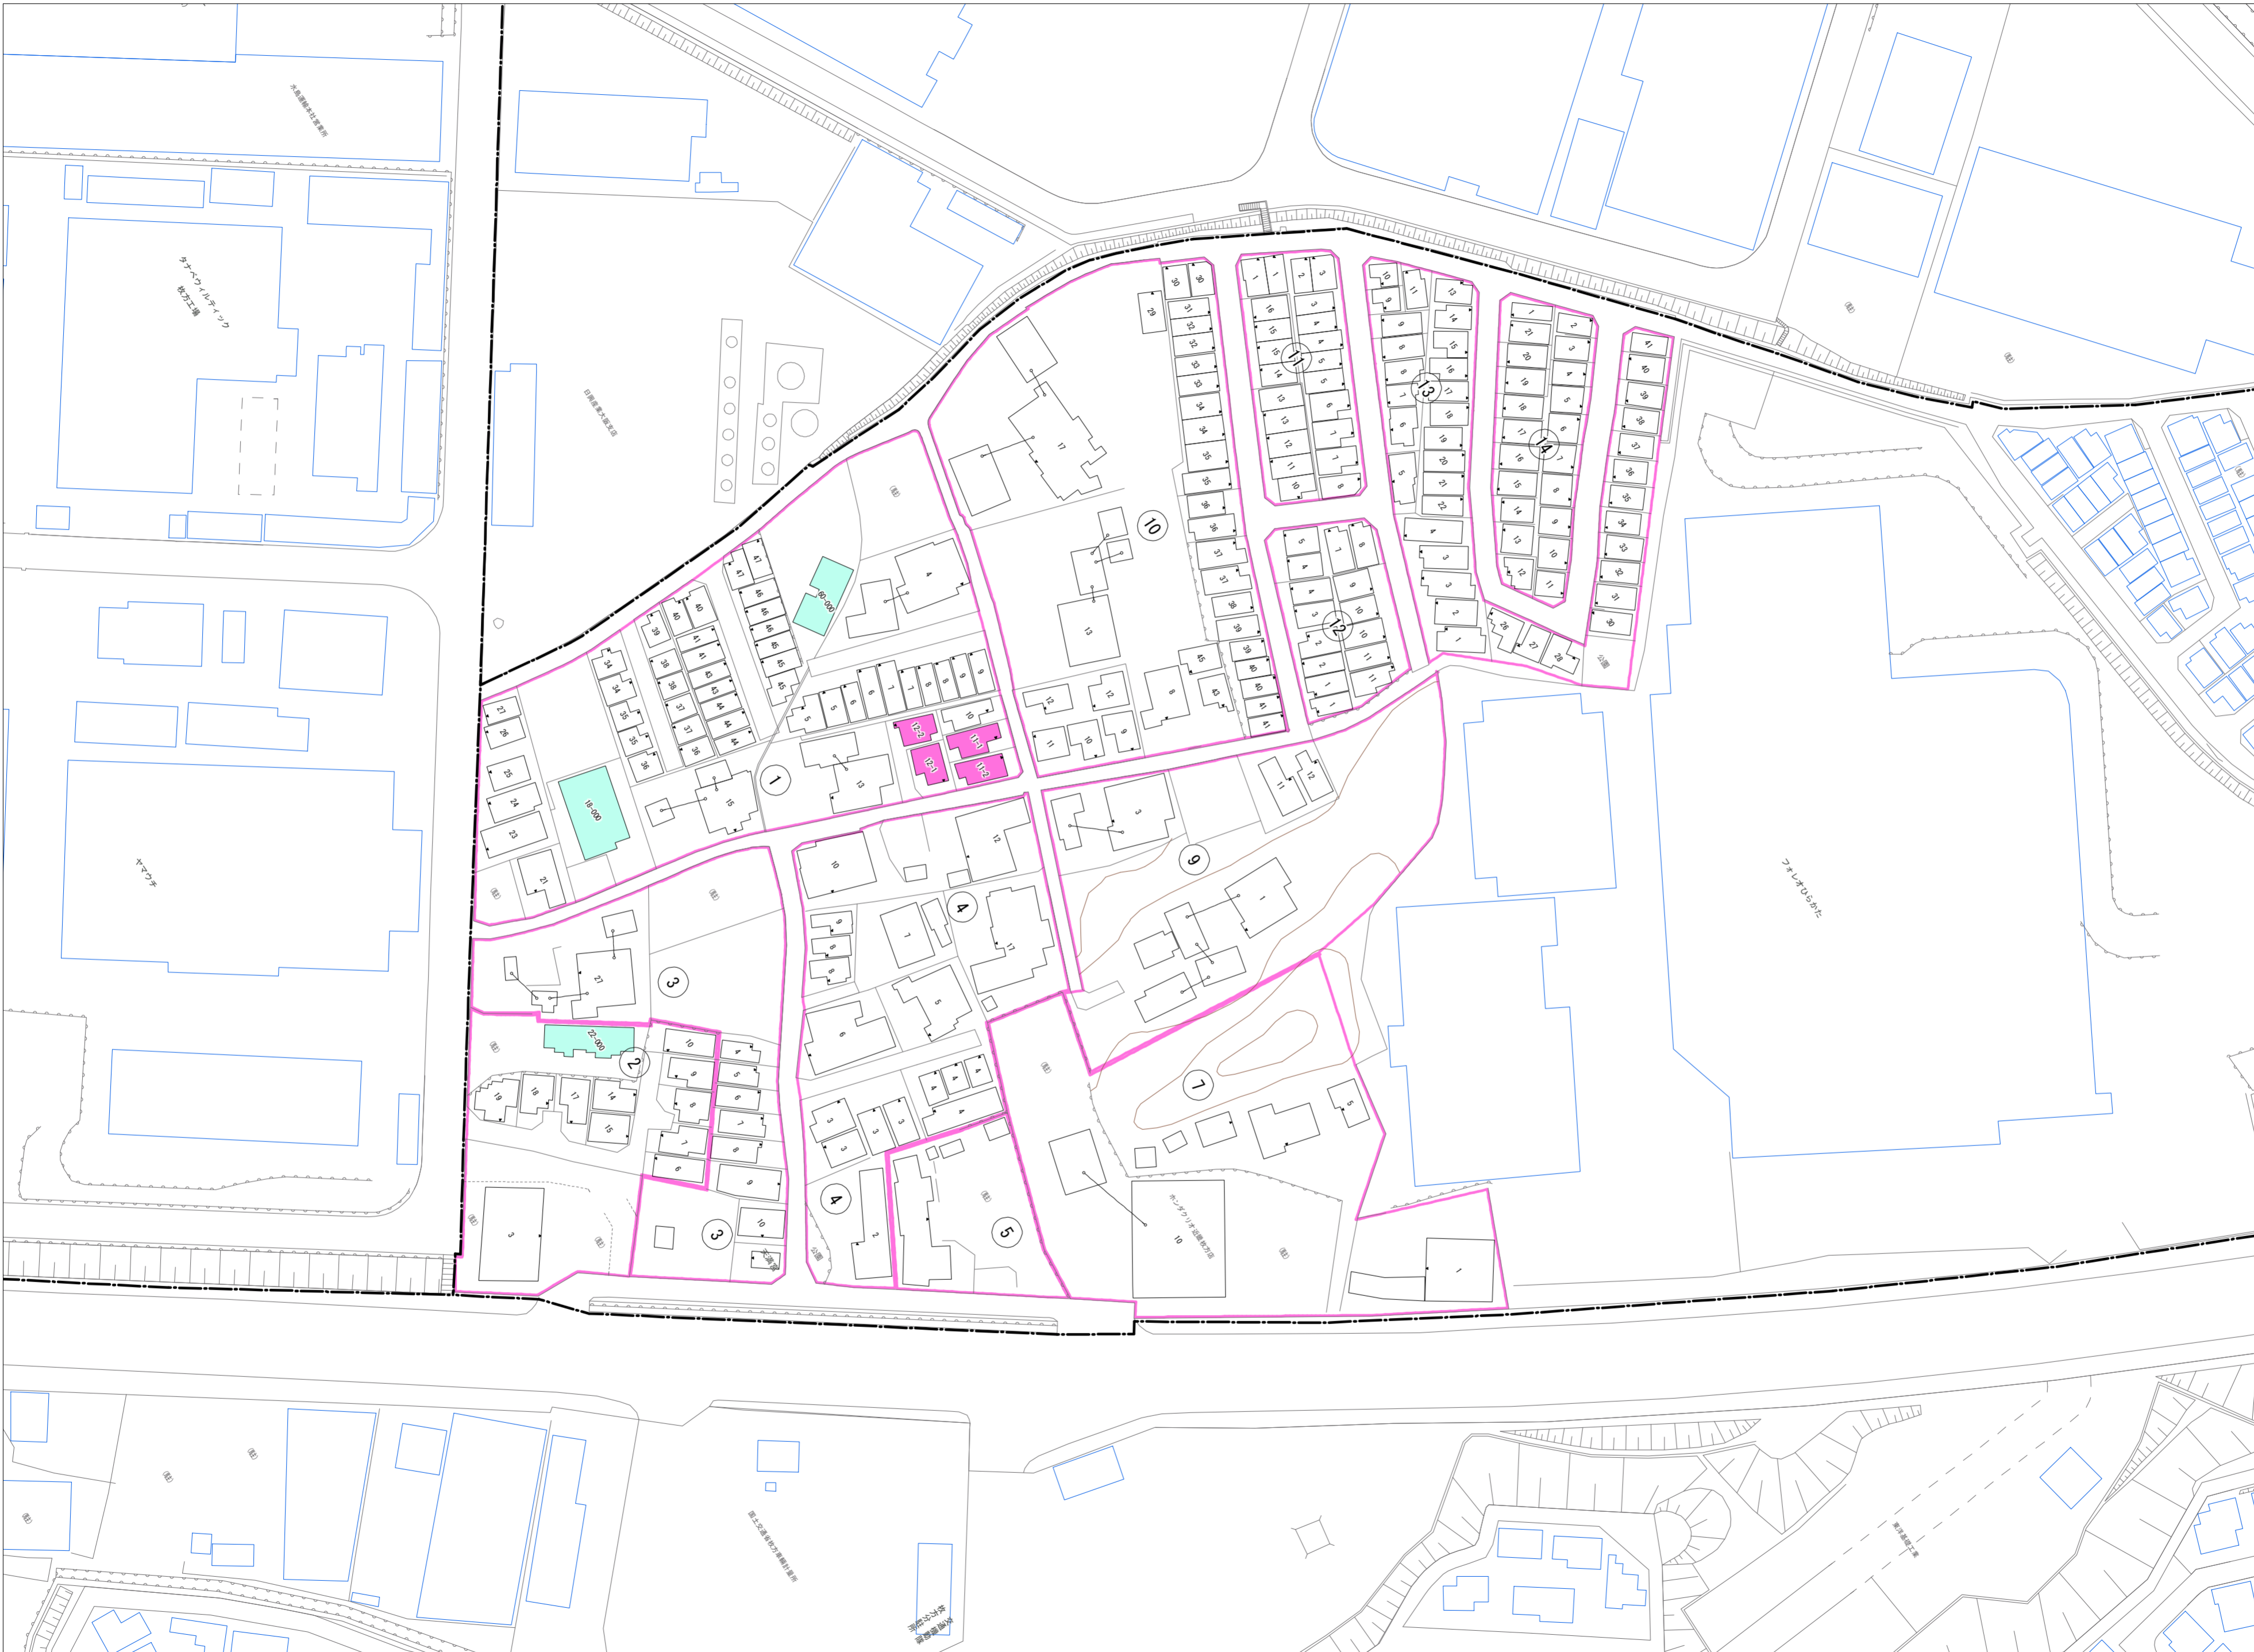

高野道一丁目(その1)

高野道一丁目概見図

| 凡 例 |                      |
|-----|----------------------|
|     | 町 界                  |
|     | 家屋及び家屋出入口<br>住居番号    |
|     | 家屋(母屋付き)<br>出入口、住居番号 |
|     | 集合住宅                 |
|     | 街区(単独)               |
|     | 街区(敷地有り)             |
|     | 街区番号                 |
|     | 同番記号                 |
|     | 閉路区画                 |

令和五年三月印刷

株式会社かんこう

枚方市

1:1000