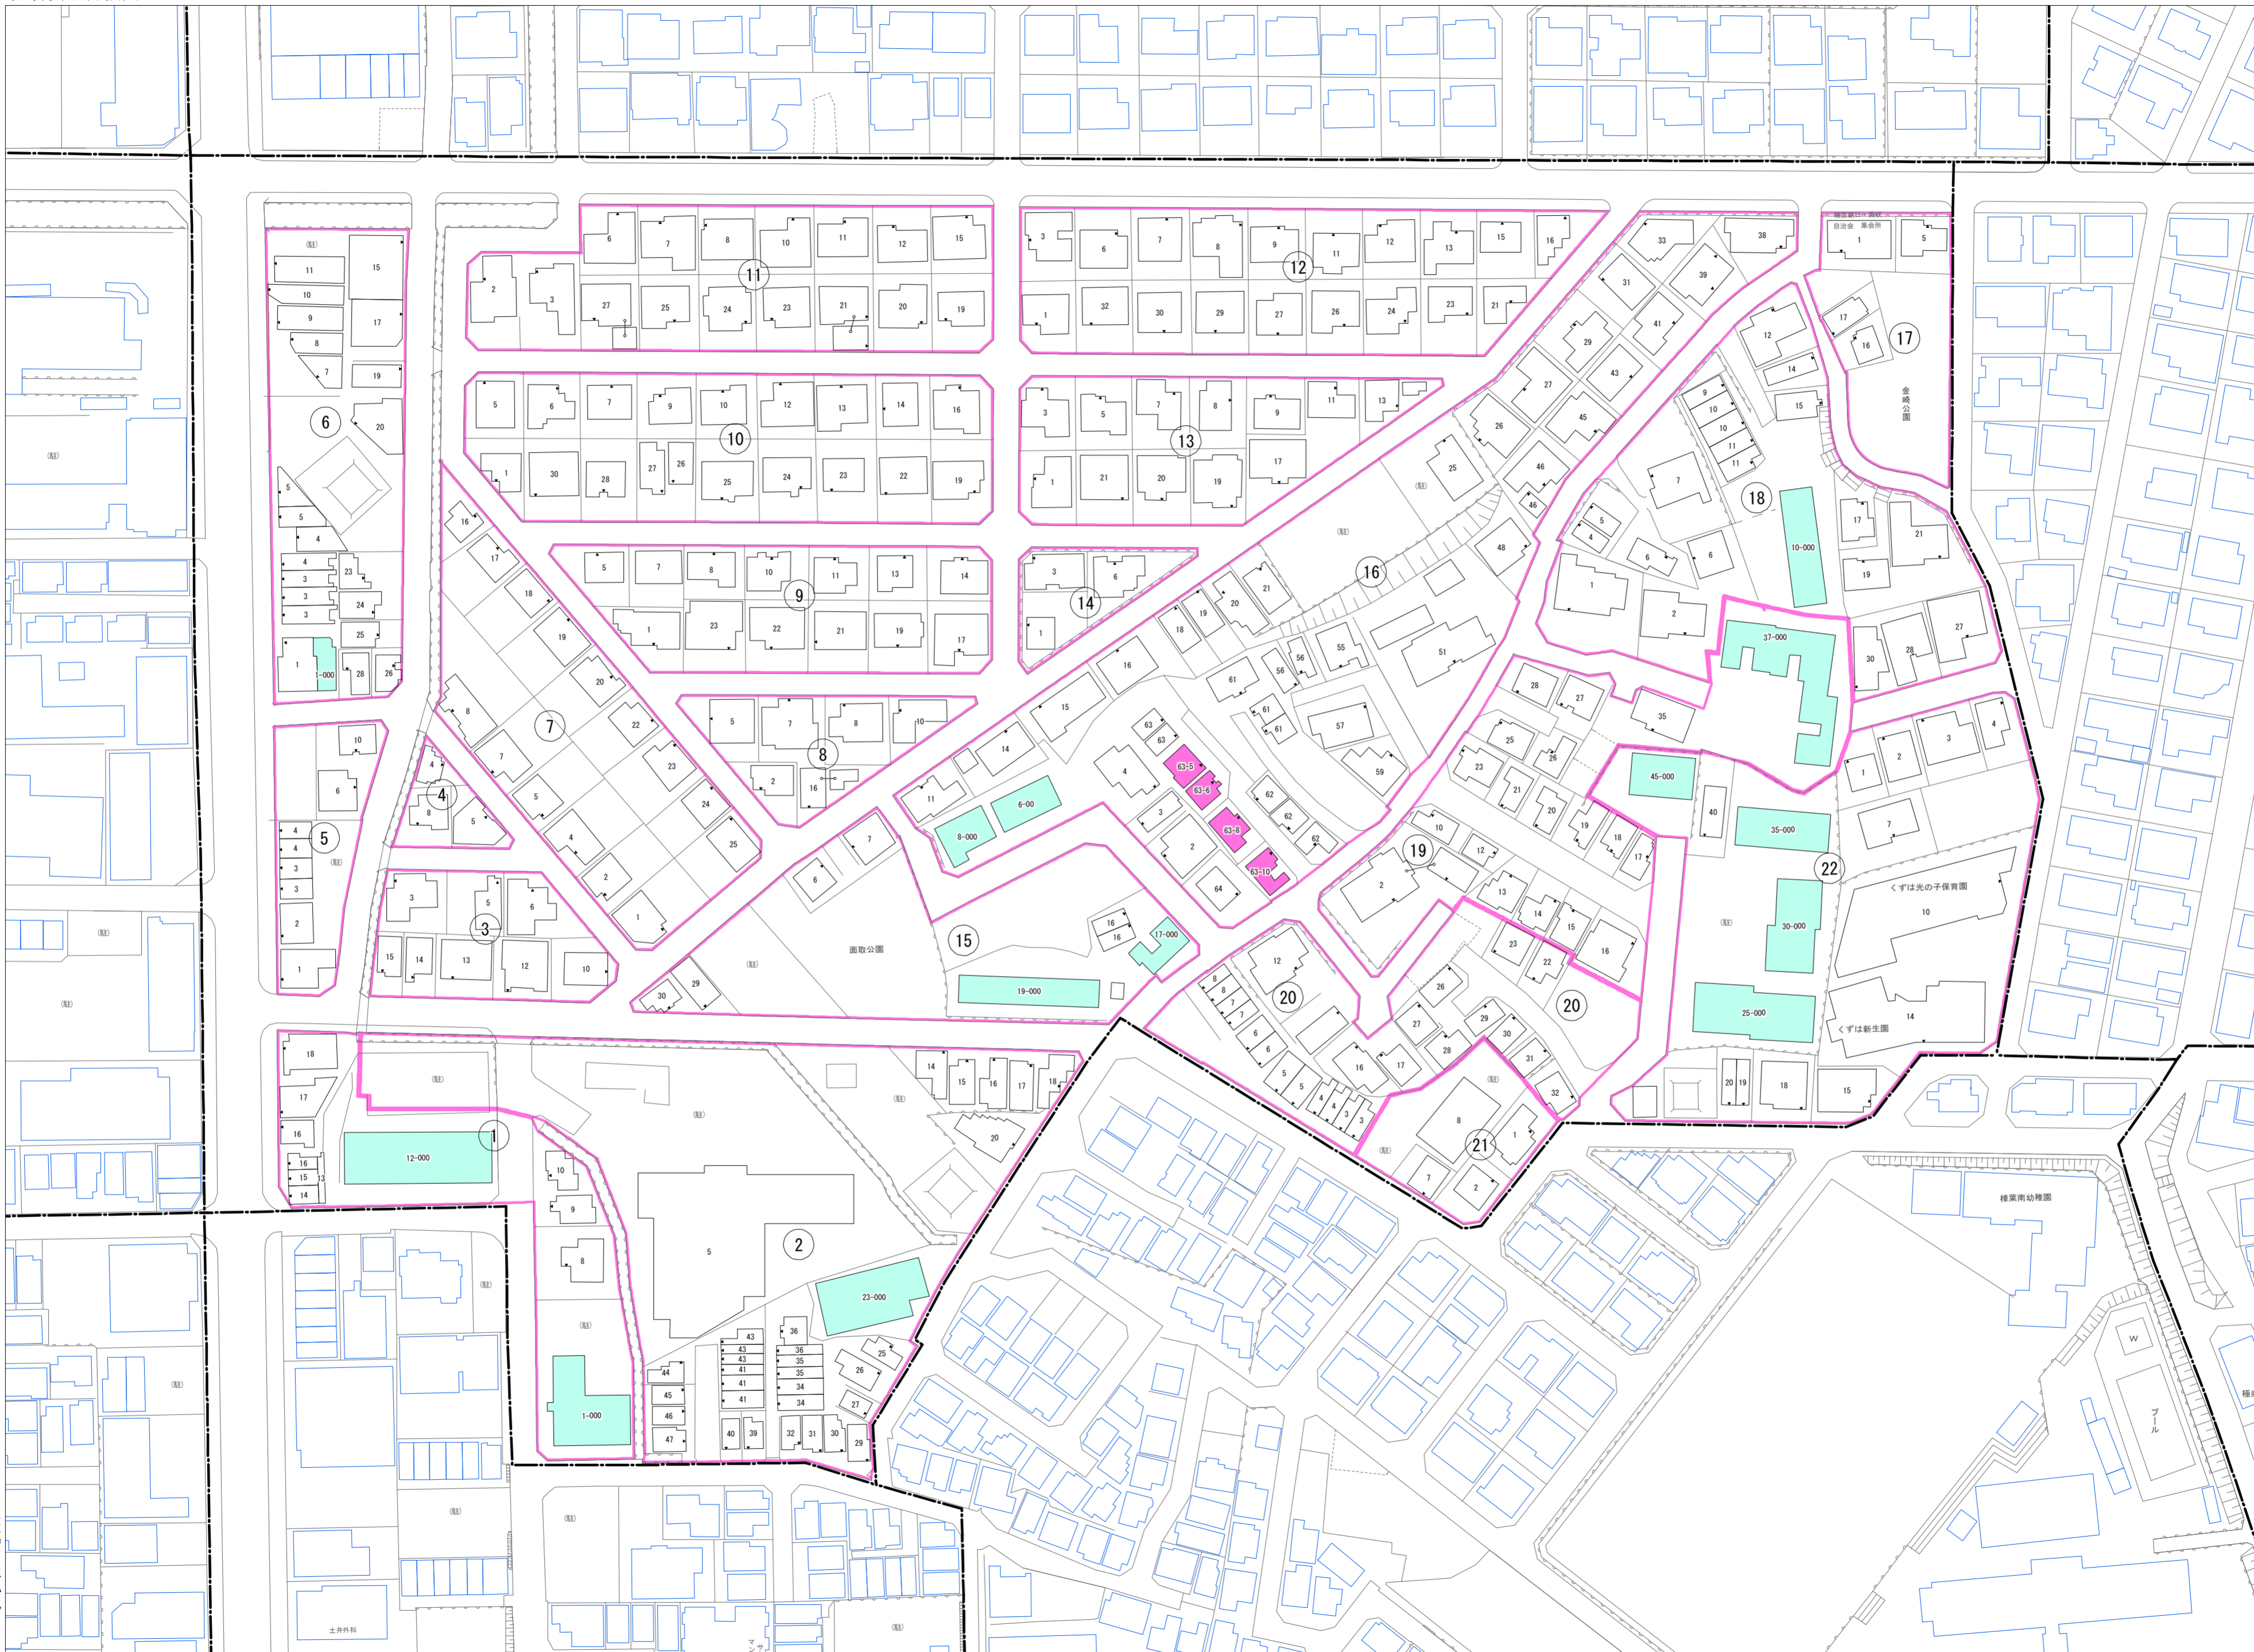

楠葉朝日一丁目

令和六年四月印刷

楠葉朝日一丁目
概見図

凡 例	
	町 界
	1 家屋及び家屋出入口 住居番号
	5-1 家屋(母体管付き) 出入口、住居番号
	集合住宅
	街区(単独)
	街区(築地有り)
	街区番号
	同管記号
	閉苑区画

株式会社かんこう

枚方市

1:1000