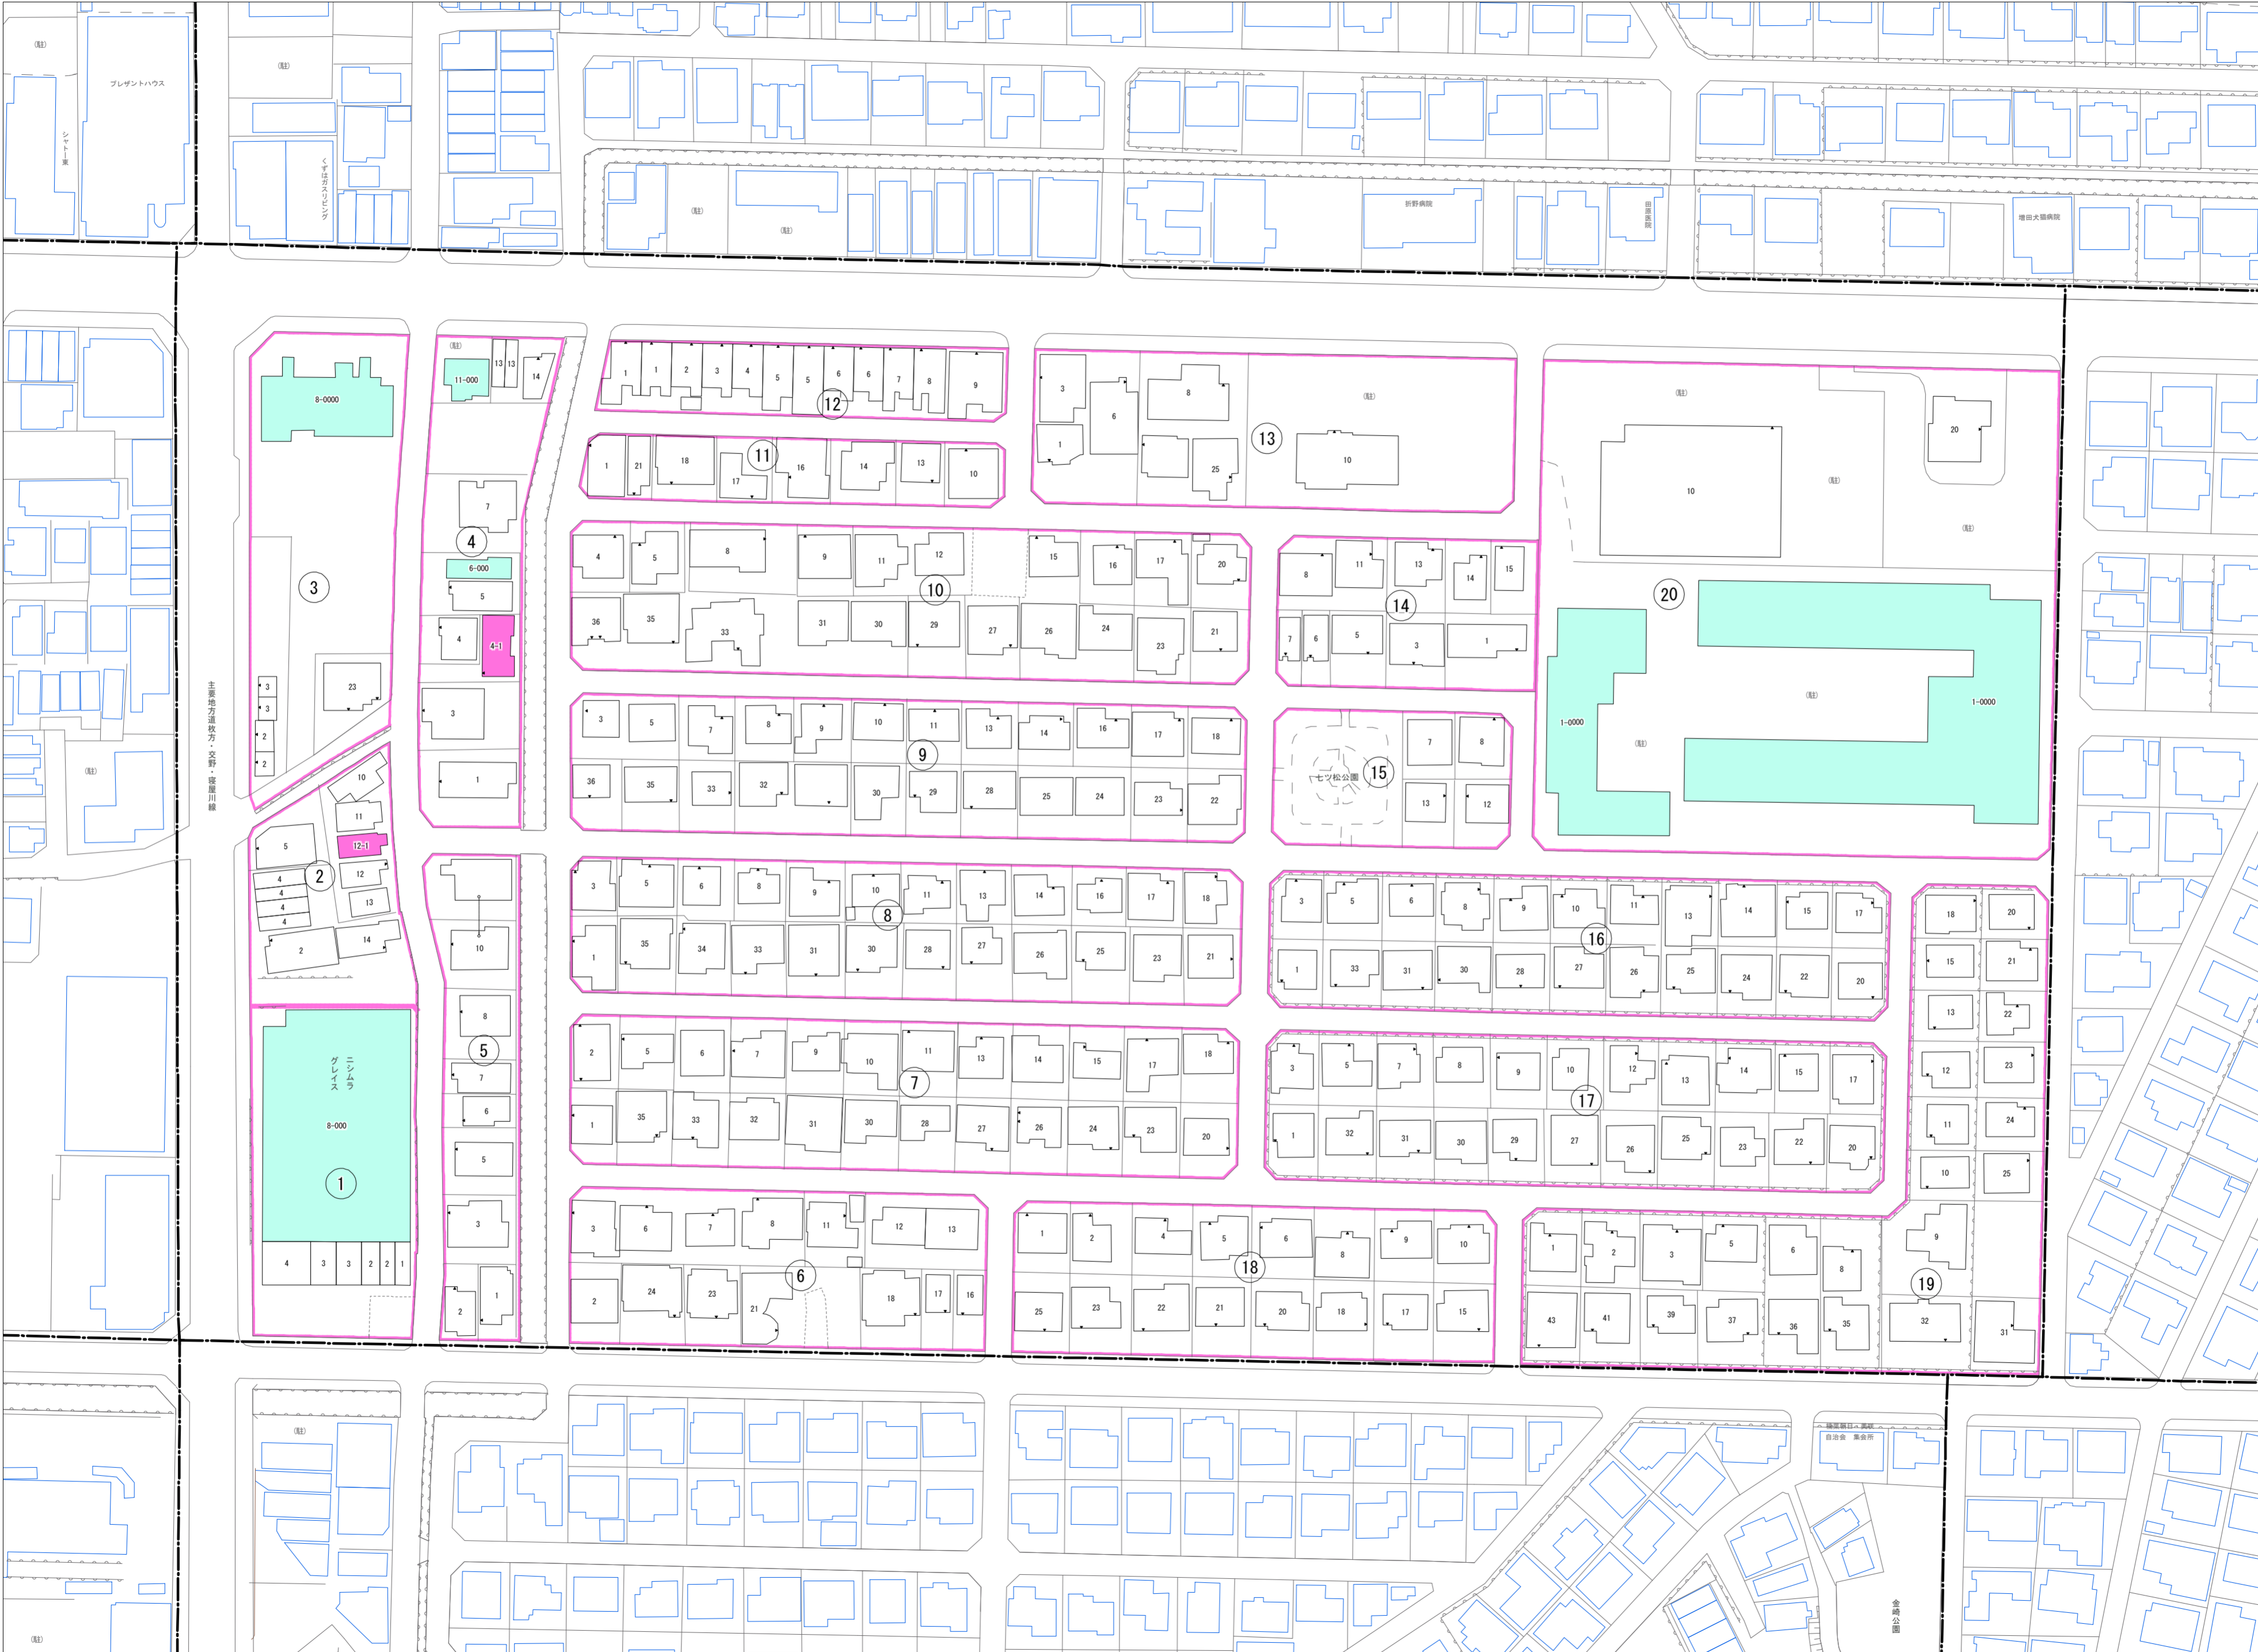

楠葉朝日二丁目

令和五年三月印刷

楠葉朝日二丁目 概見図

凡 例	
▲	町界
▲ 1	家屋及び家屋出入口 住居番号
▲ 5-1	家屋(専続管付き) 出入口、住居番号
■	集合住宅
□	街区(単独)
□	街区(築地有り)
⑧	街区番号
○	同管記号
—	閉路区画

主要地方道放方・文野・盛産川線

株式会社かんこう

放方市

1:1000