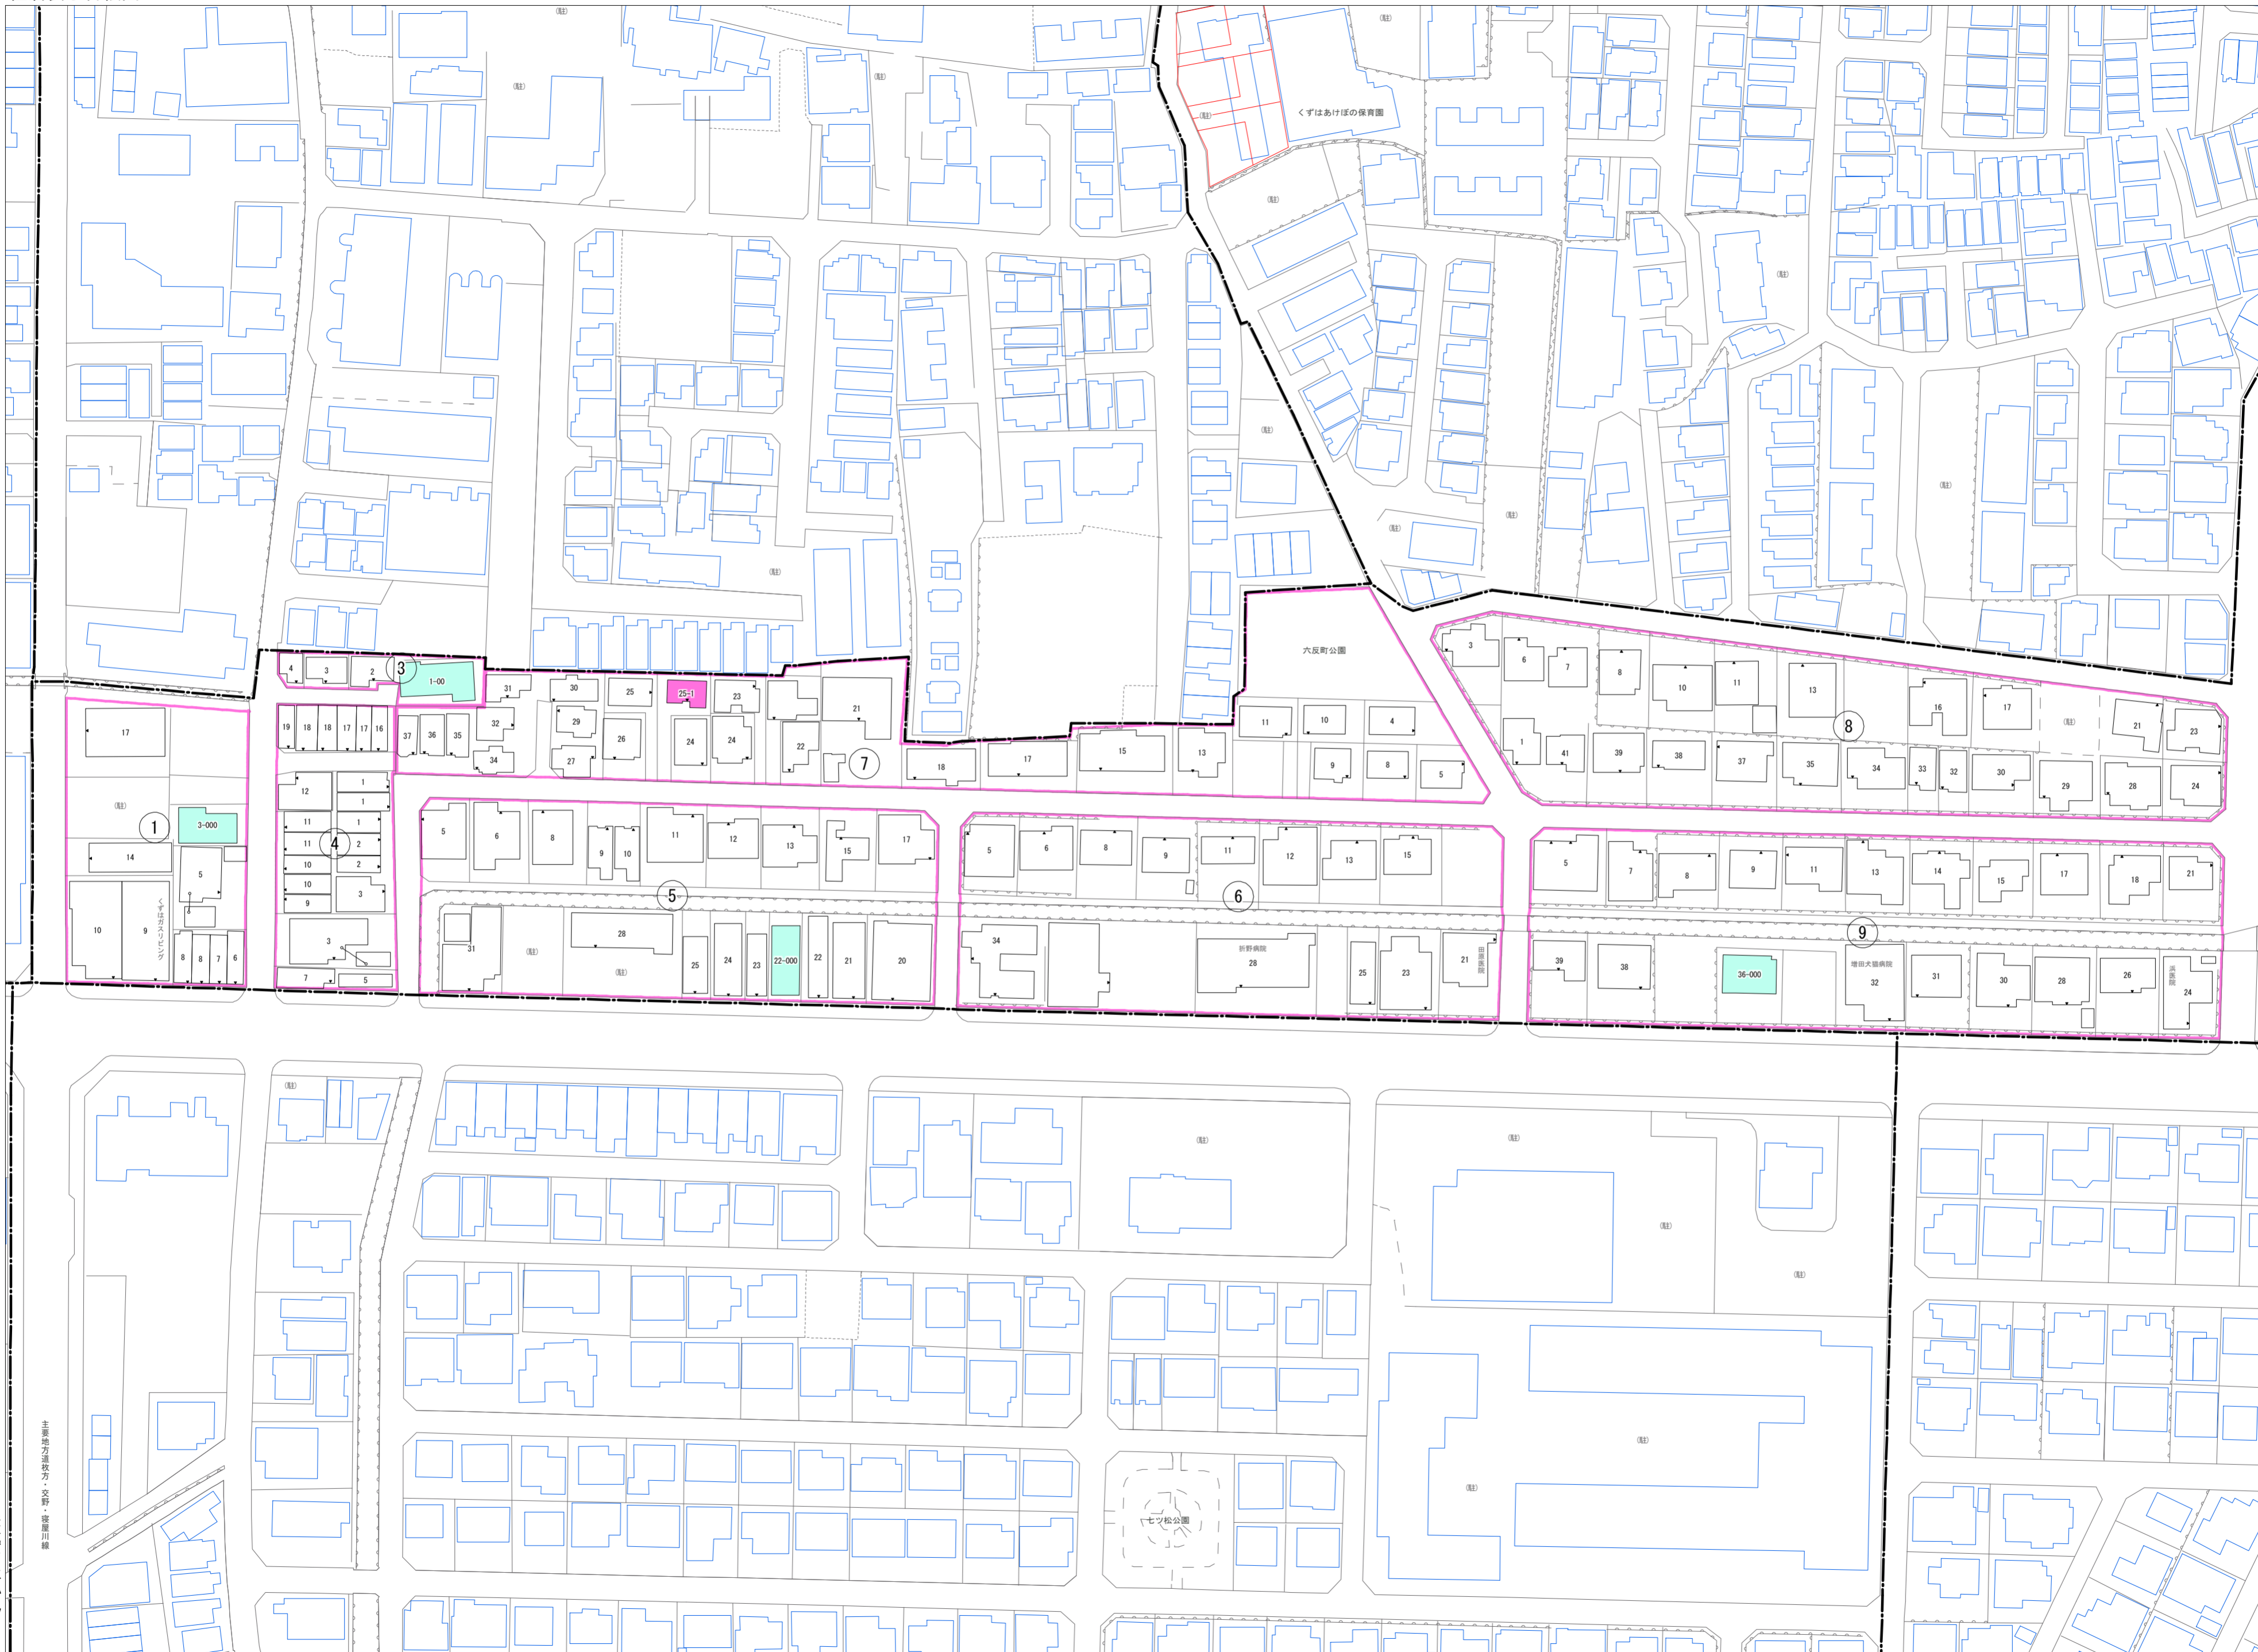

楠葉朝日三丁目(その1)

令和五年三月印刷

楠葉朝日三丁目概見図

凡例	
---	町界
▲	家屋及び家屋出入口 住居番号
▲	家屋(専続管付き) 出入口、住居番号
■	集合住宅
□	街区(単独)
□	街区(築地有り)
⑧	街区番号
○	同管記号
—	閉路区画

株式会社かんこう

枚方市