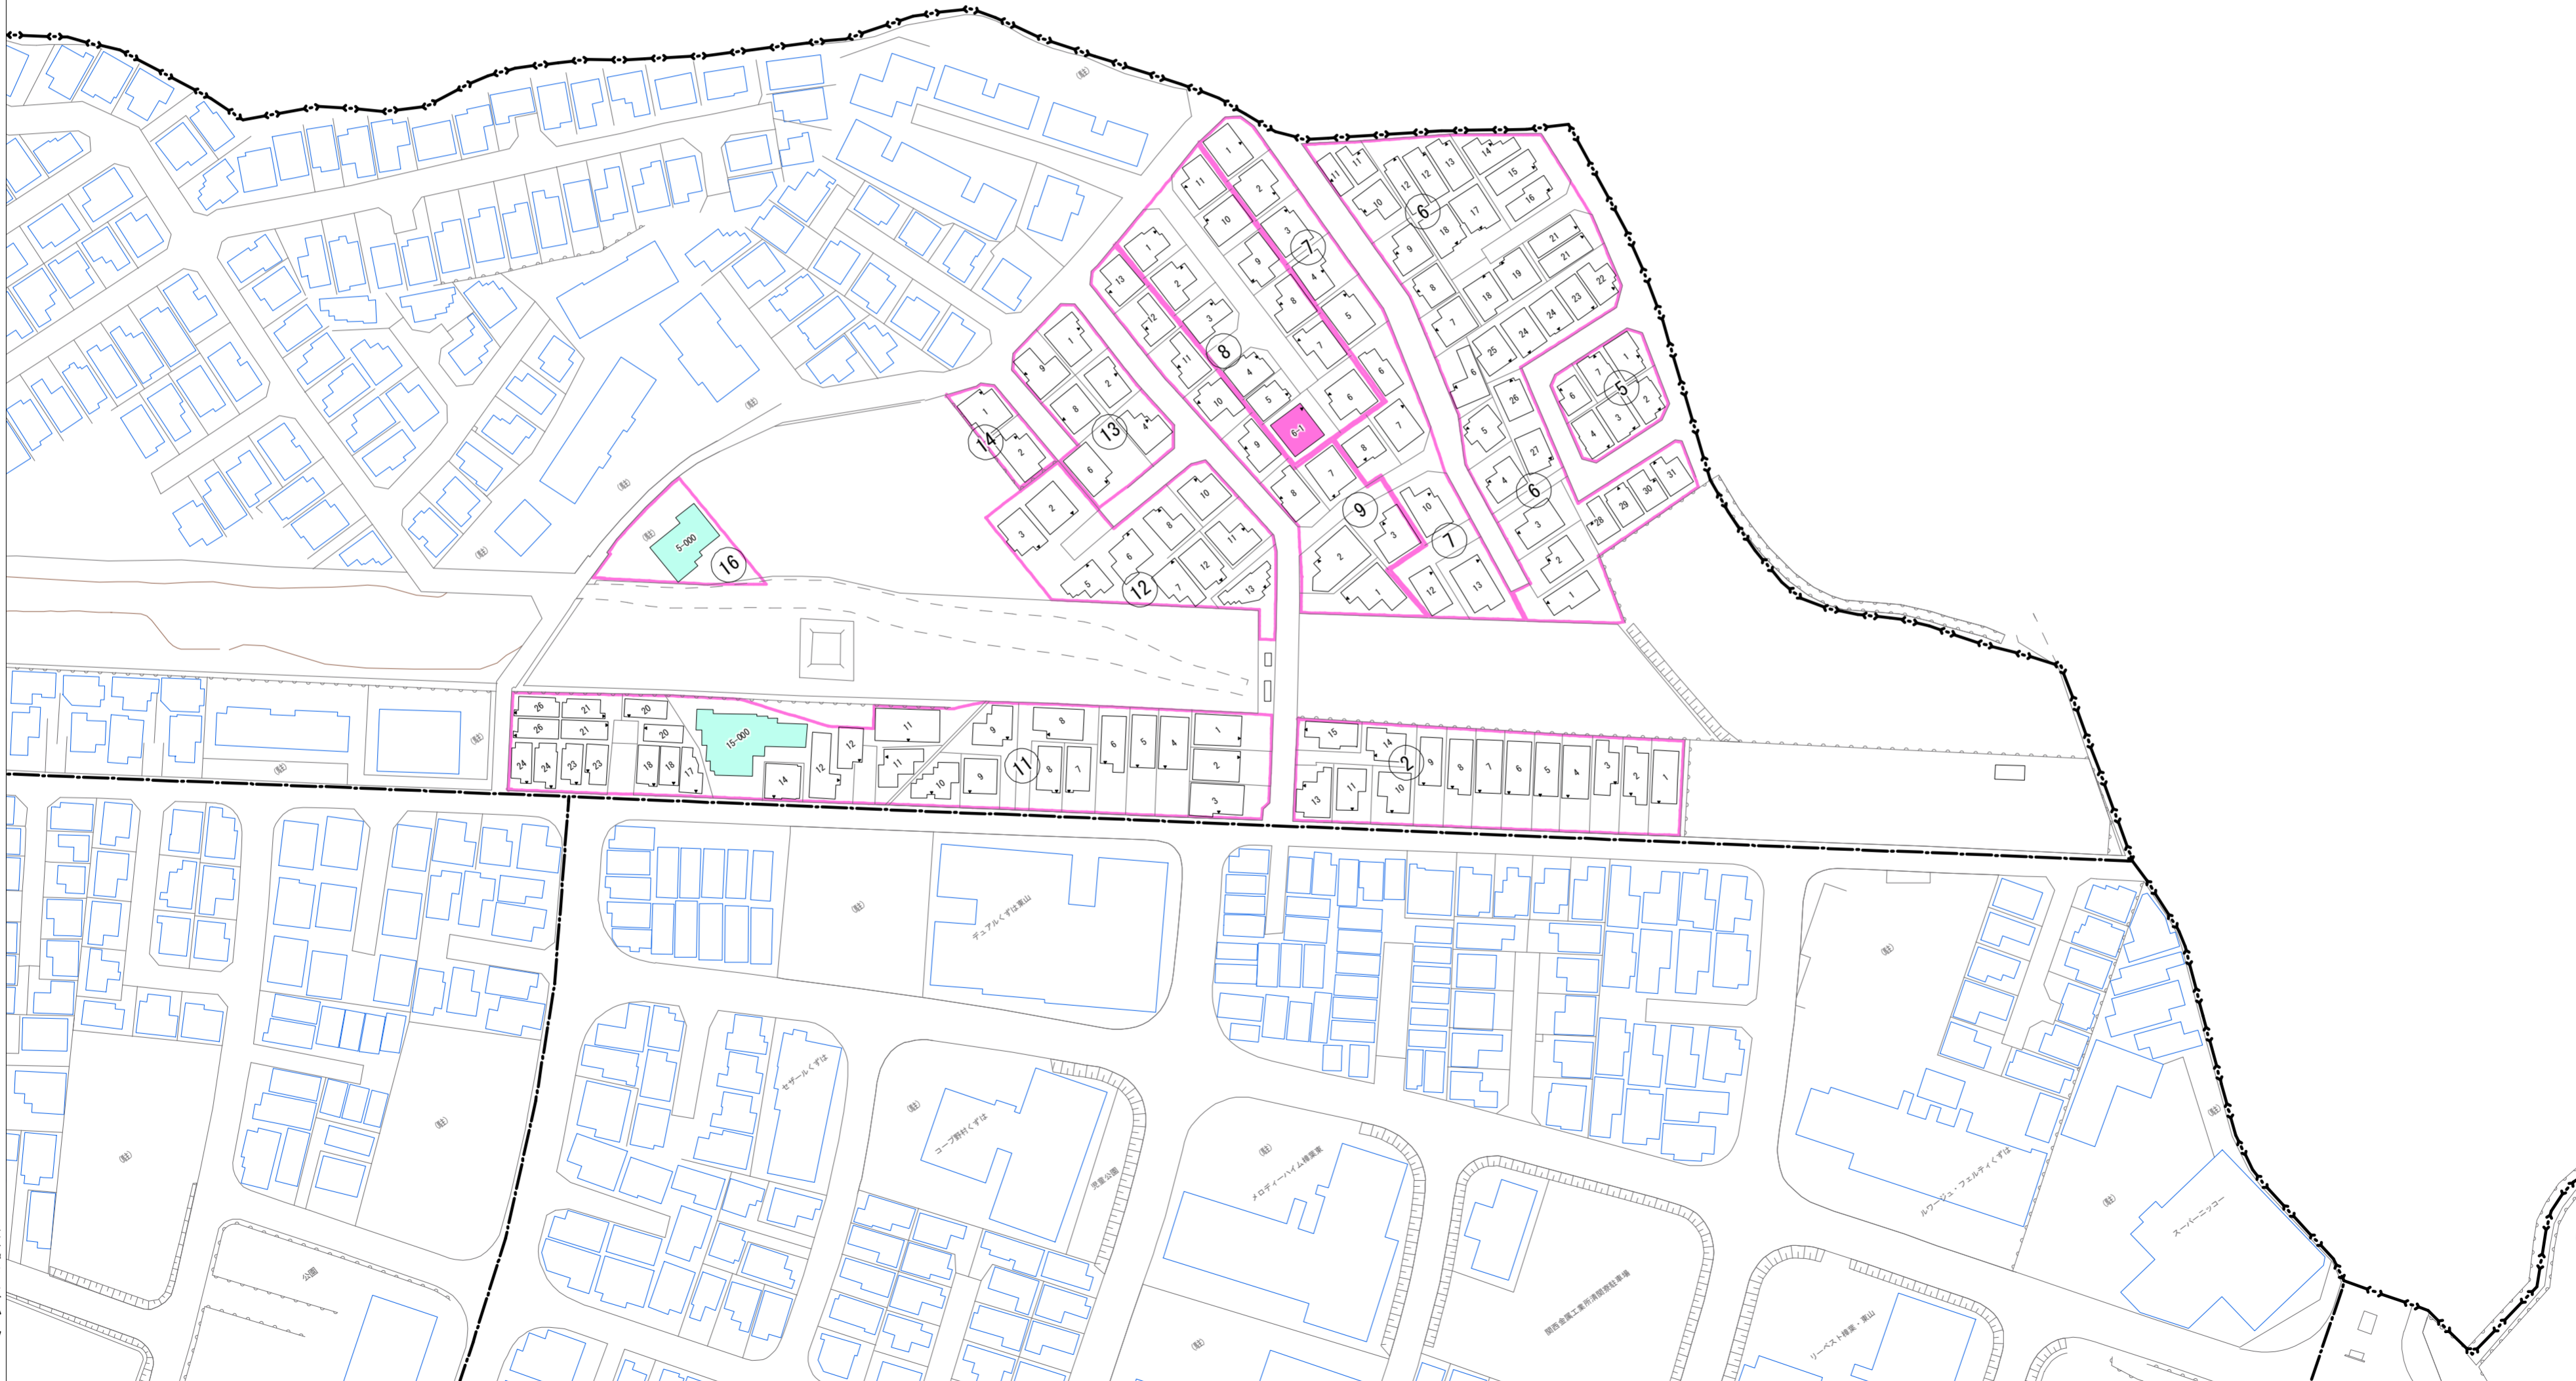

楠葉面取町一丁目(その1)

令和五年三月印刷

楠葉面取町一丁目
概見図

凡 例	
	町 界
	▲ 1 家屋及び家屋出入口 住居番号
	▲ 5-1 家屋(母体番号付き) 出入口、住居番号
	集合住宅
	街区(単独)
	街区(築地有り)
	街区番号
	同 番 記 号
	閉 境 区 画

株式会社かんこう

枚方市

1:1000

0 10 20 30 40 50 60 70 80 90 100 (m)