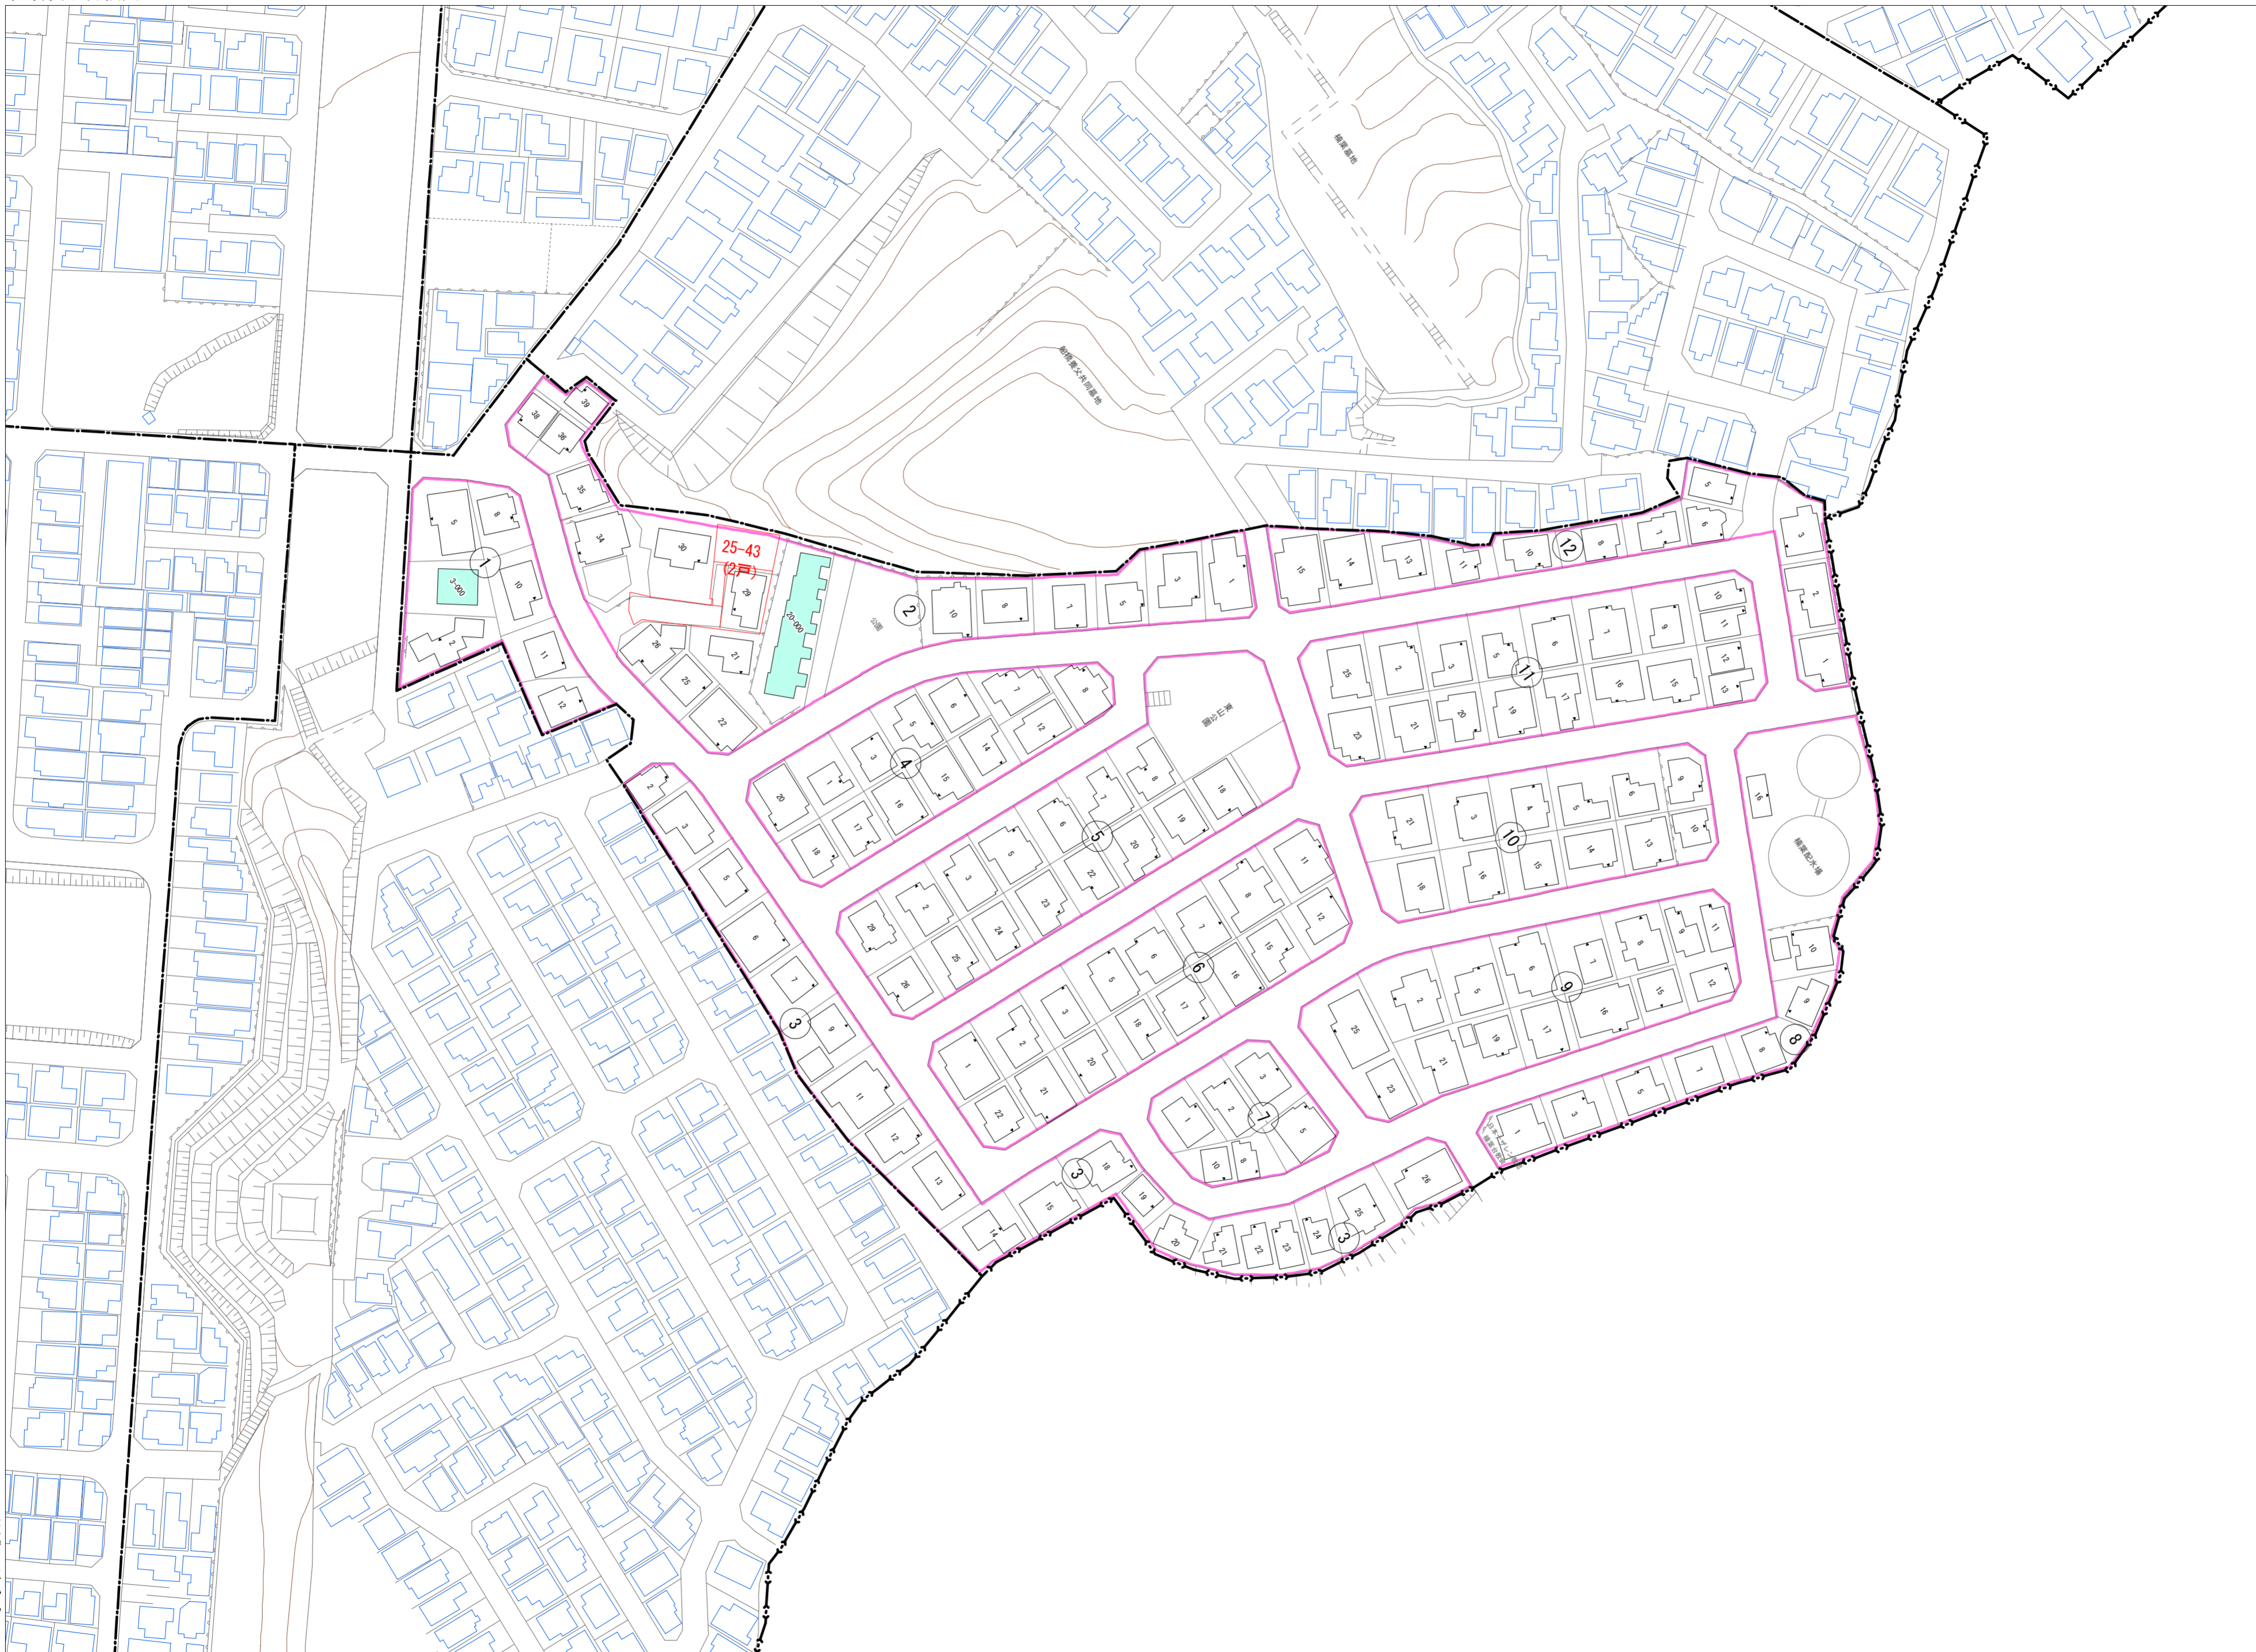

令和五年三月印刷

株式会社かんこう

楠葉面取町二丁目 概見図

凡 例	
---	町 界
▲ 1	家屋及び家屋出入口 住居番号
▲ 5-1	家屋(母屋付き) 出入口、住居番号
■	集合住宅
□	街区(単独)
□	街区(飛地有り)
Ⓚ	街区番号
○	同番号
—	閉路区画

枚方市

1:1000