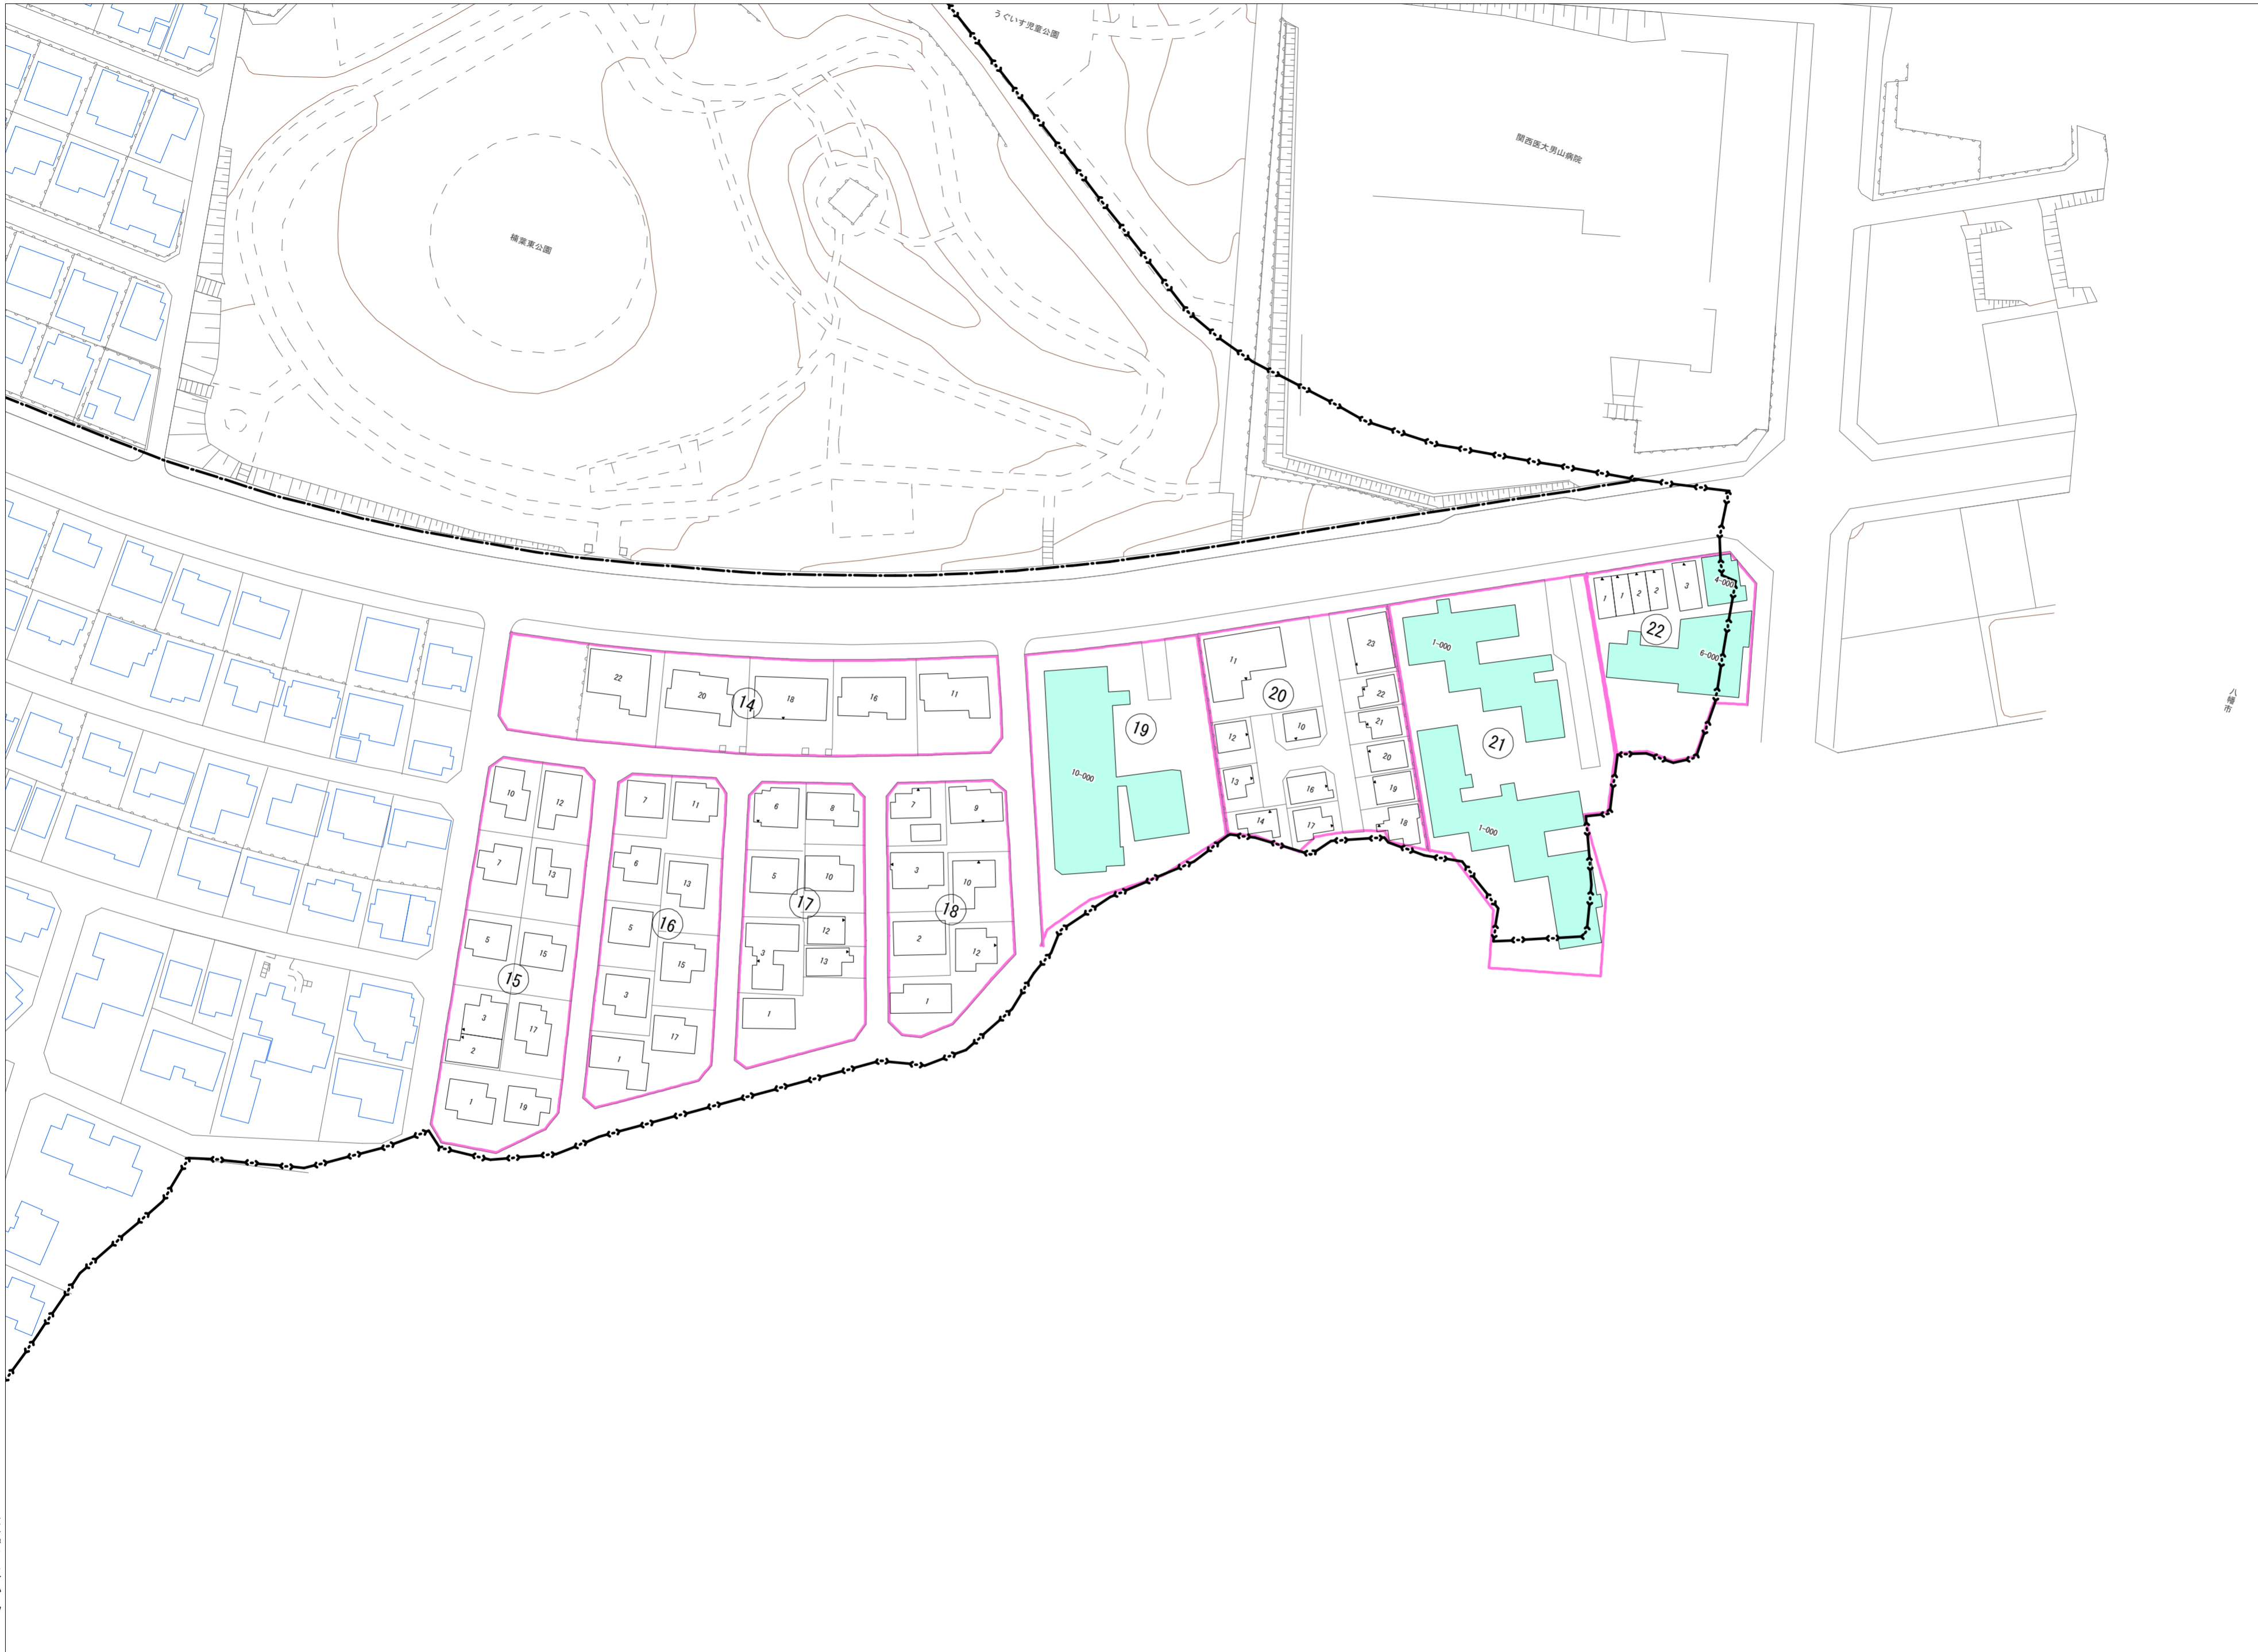

令和五年三月印刷

楠葉美咲三丁目 概見図

凡 例	
	町 界
	▲ 1 家屋及び家屋出入口 住居番号
	▲ 5-1 家屋(母体管付き) 出入口、住居番号
	集合住宅
	街区(単独)
	街区(飛地有り)
	⑧ 街区番号
	同 番 記 号
	閉 境 区 画

株式会社かんこう

枚方市

1:1000