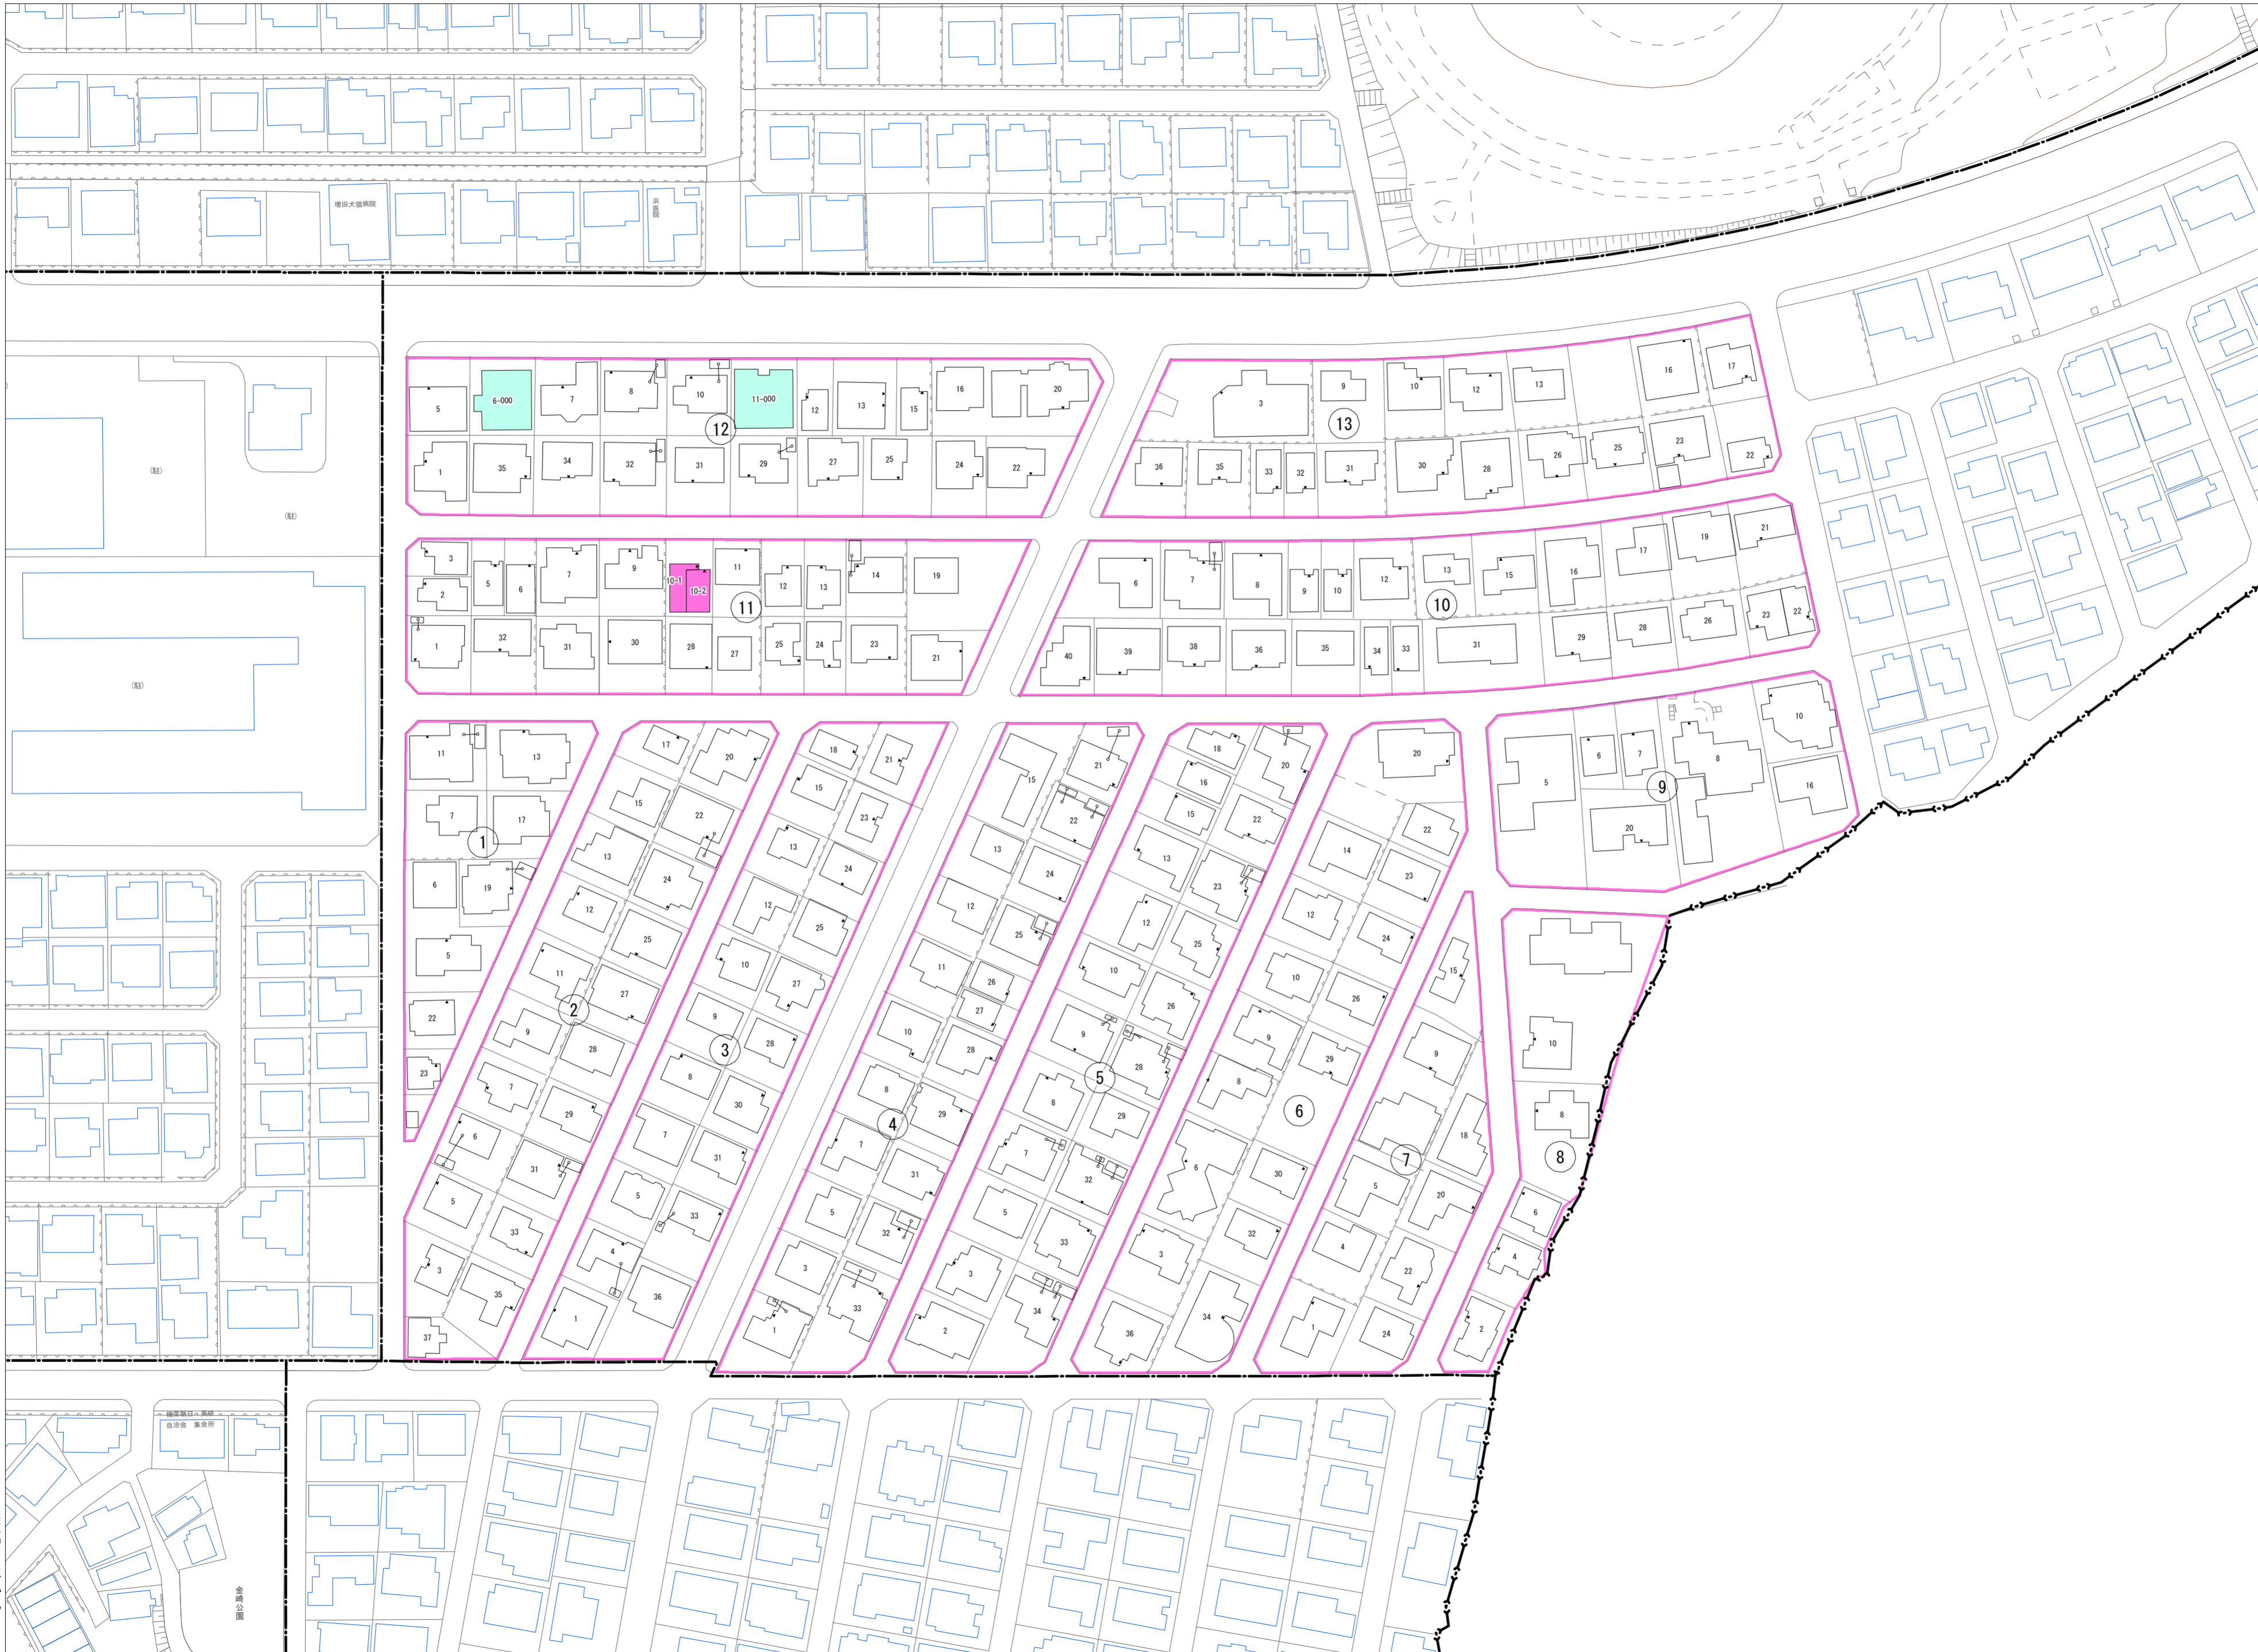

令和五年三月印刷

楠葉美咲三丁目 概見図

| 凡 例 | |
|-------|------------------------|
| --- | 町 界 |
| ▲ 1 | 家屋及び家屋出入口 住居番号 |
| ▲ 5-1 | 家屋(号棟番号付き) 出入口、住居番号 |
| ■ | 集合住宅 |
| □ | 街区(単独) |
| □ | 街区(敷地有り) |
| ⑧ | 街区番号 |
| ○ | 同 番 記 号 |
| — | 閉 境 区 画 |

株式会社かんこう

枚方市

1:1000

0 10 20 30 40 50 60 70 80 90 100 (m)