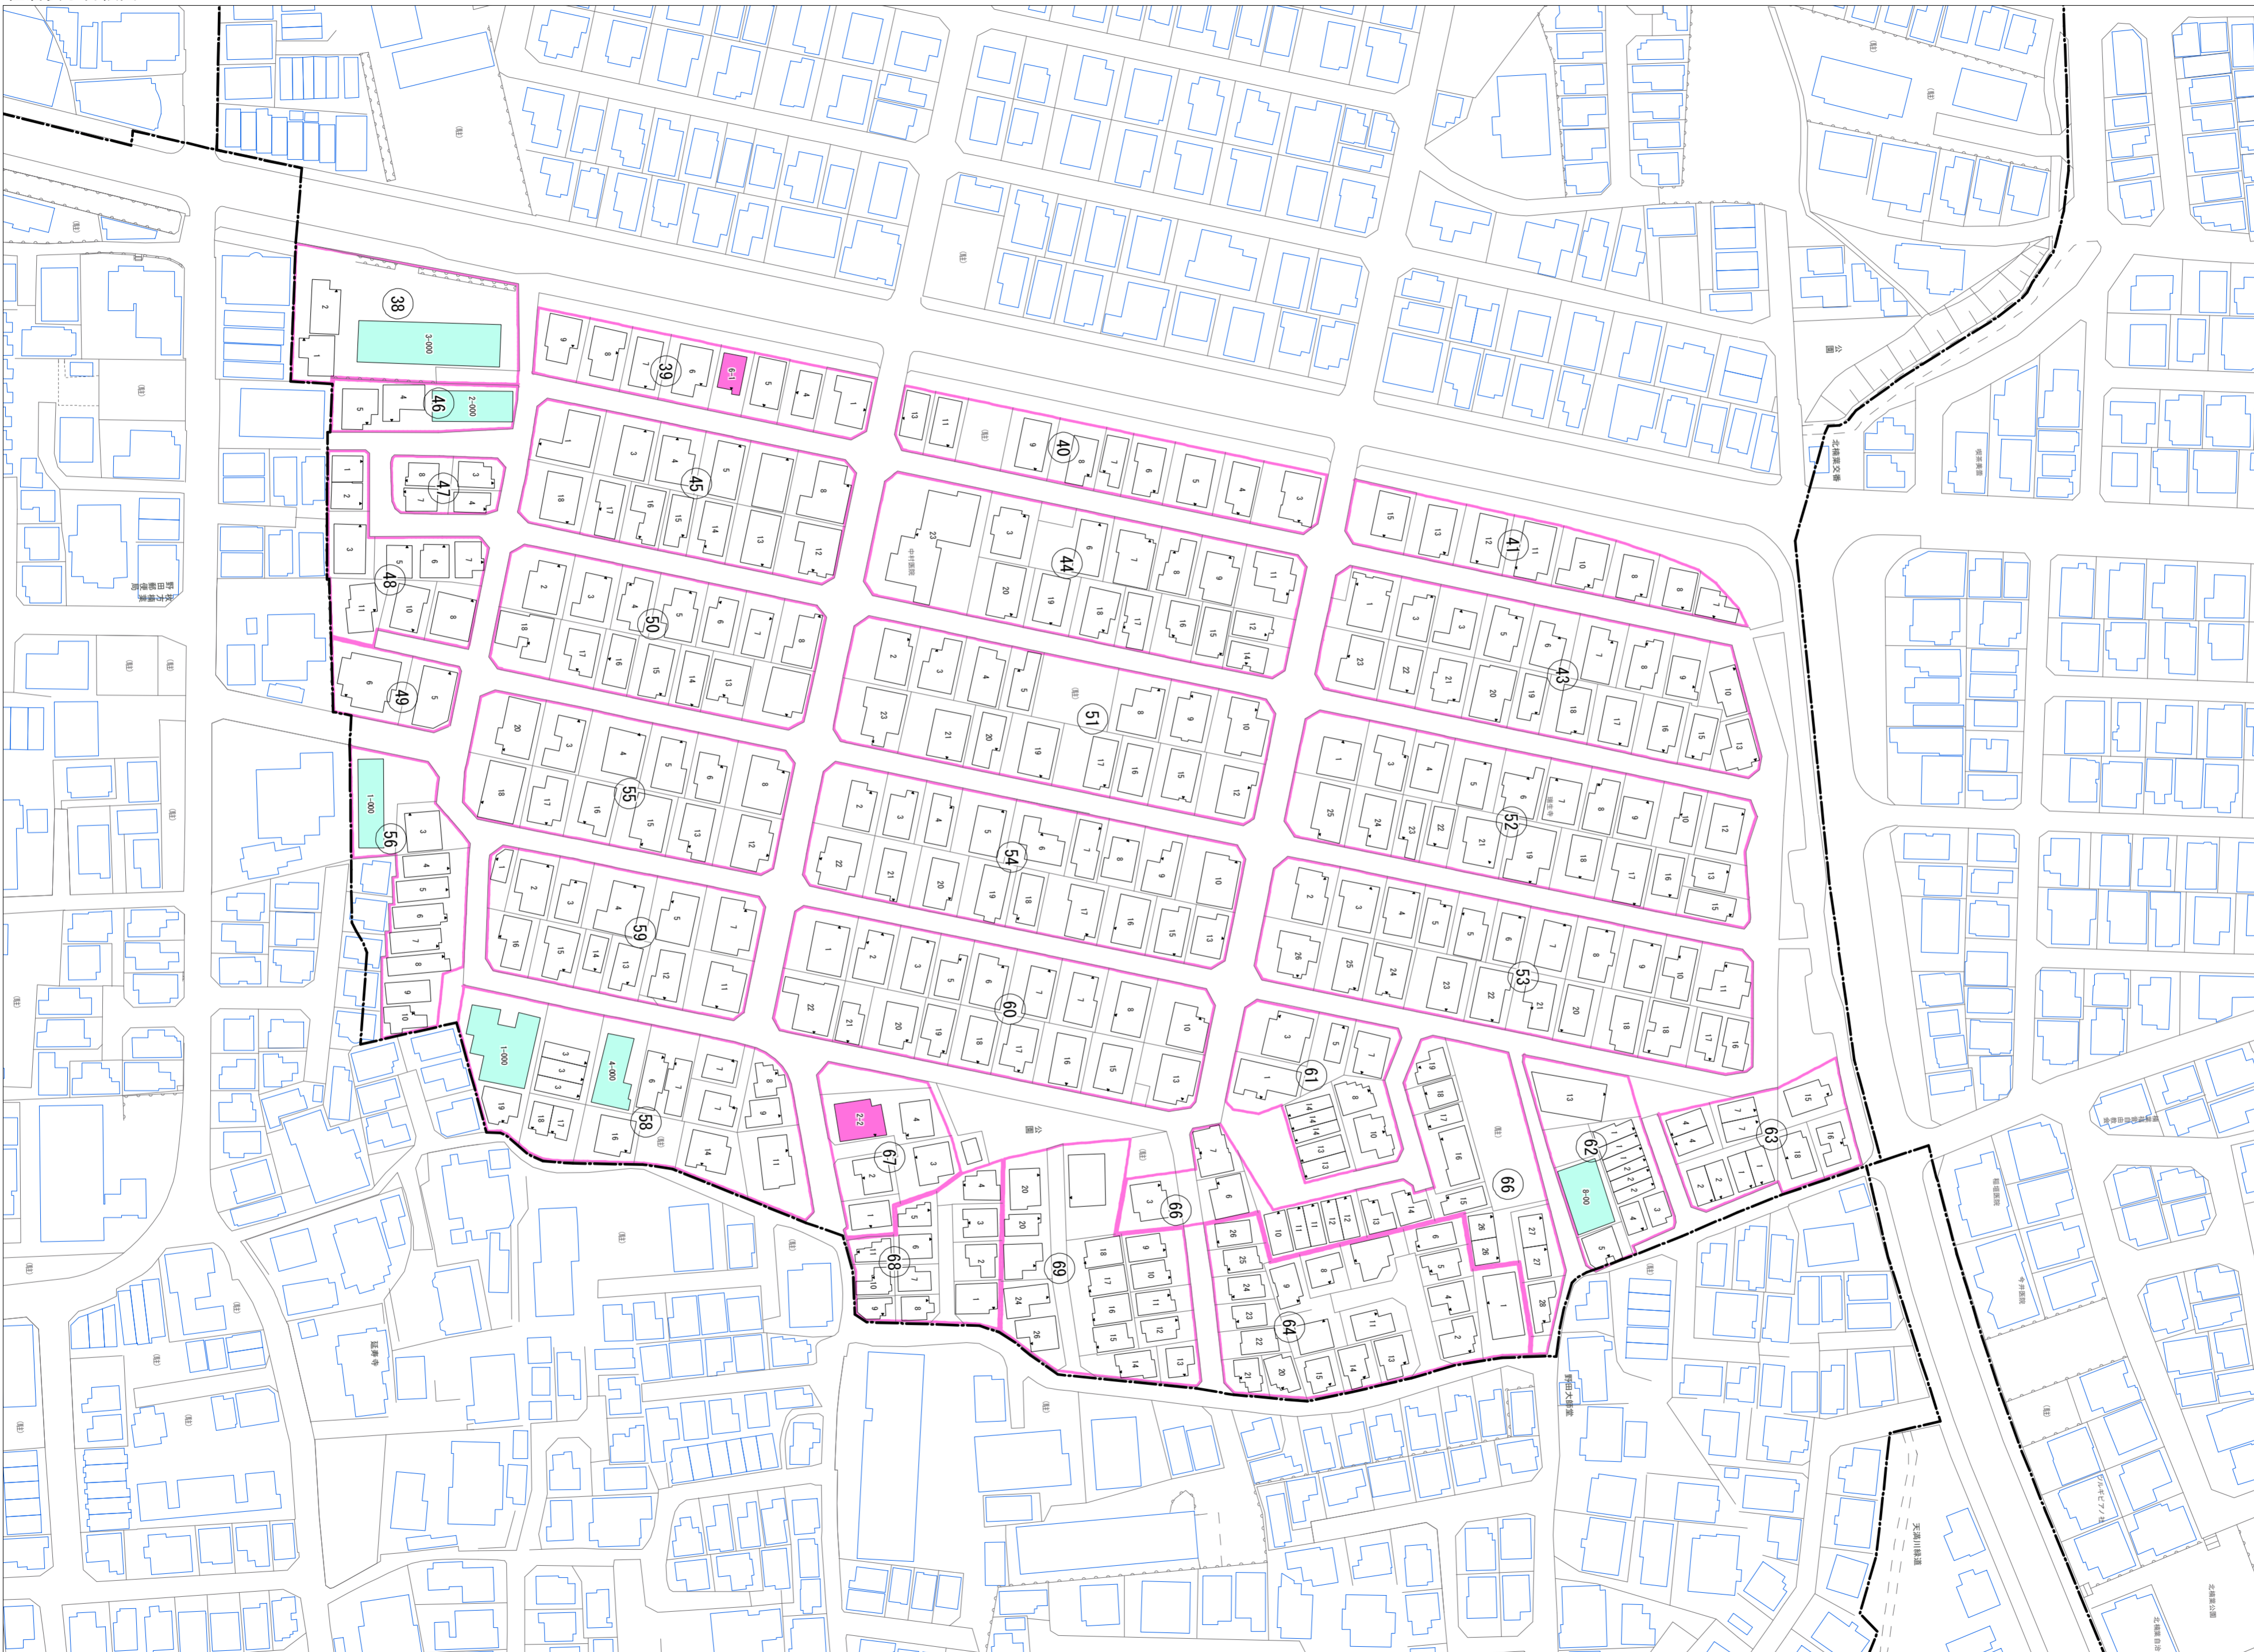

楠葉中町(その2)

令和五年三月印刷

凡例	
▲	町界
▲ 1	家屋及び家屋出入口 住居番号
▲ 5-1	家屋(母体管付き) 出入口、住居番号
■	集合住宅
□	街区(単独)
□	街区(敷地有り)
⑧	街区番号
○	同管記号
—	閉路区画

株式会社かんこ

枚方市

1:1000