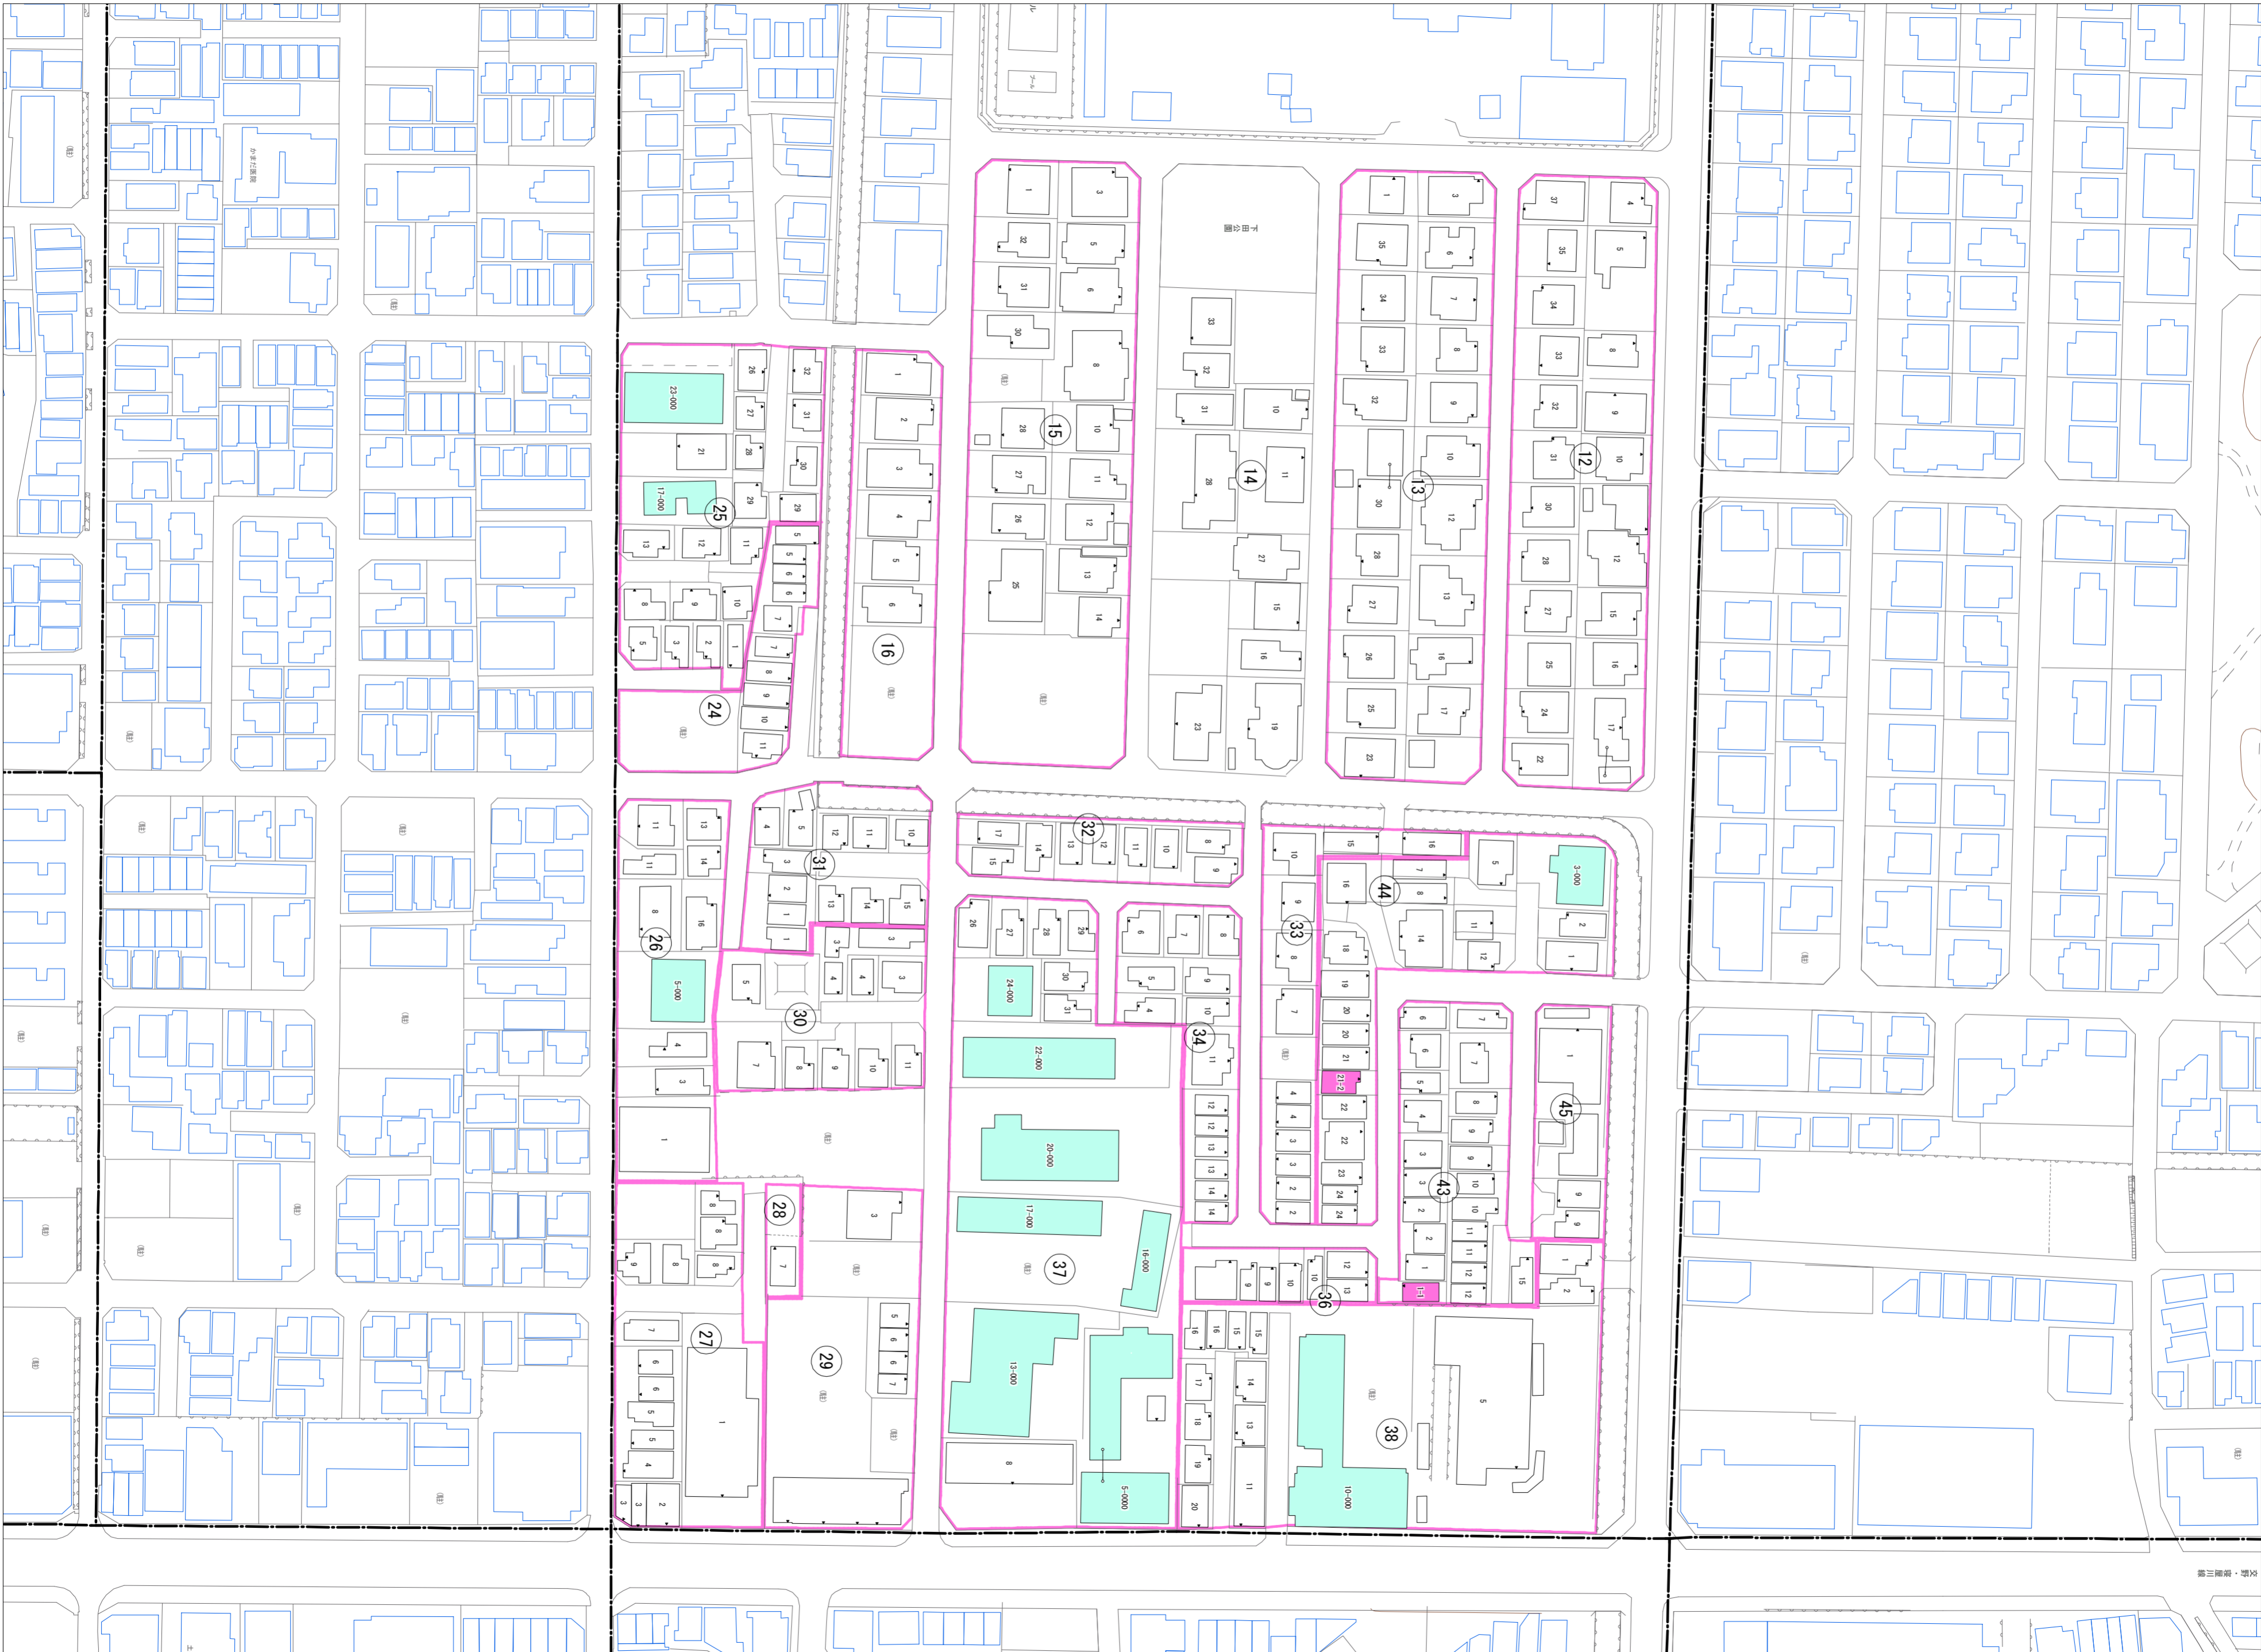

楠葉並木一丁目(その1)

令和五年三月印刷

楠葉並木一丁目 概見図

凡 例	
---	町 界
▲ 1	家屋及び家屋出入口 住居番号
▲ 5-1	家屋(母体番号付き) 出入口、住居番号
■	集合住宅
□	街区(単独)
□	街区(敷地有り)
Ⓚ	街区番号
○	同番号
—	閉路区画

株式会社かんこう

枚方市

1:1000