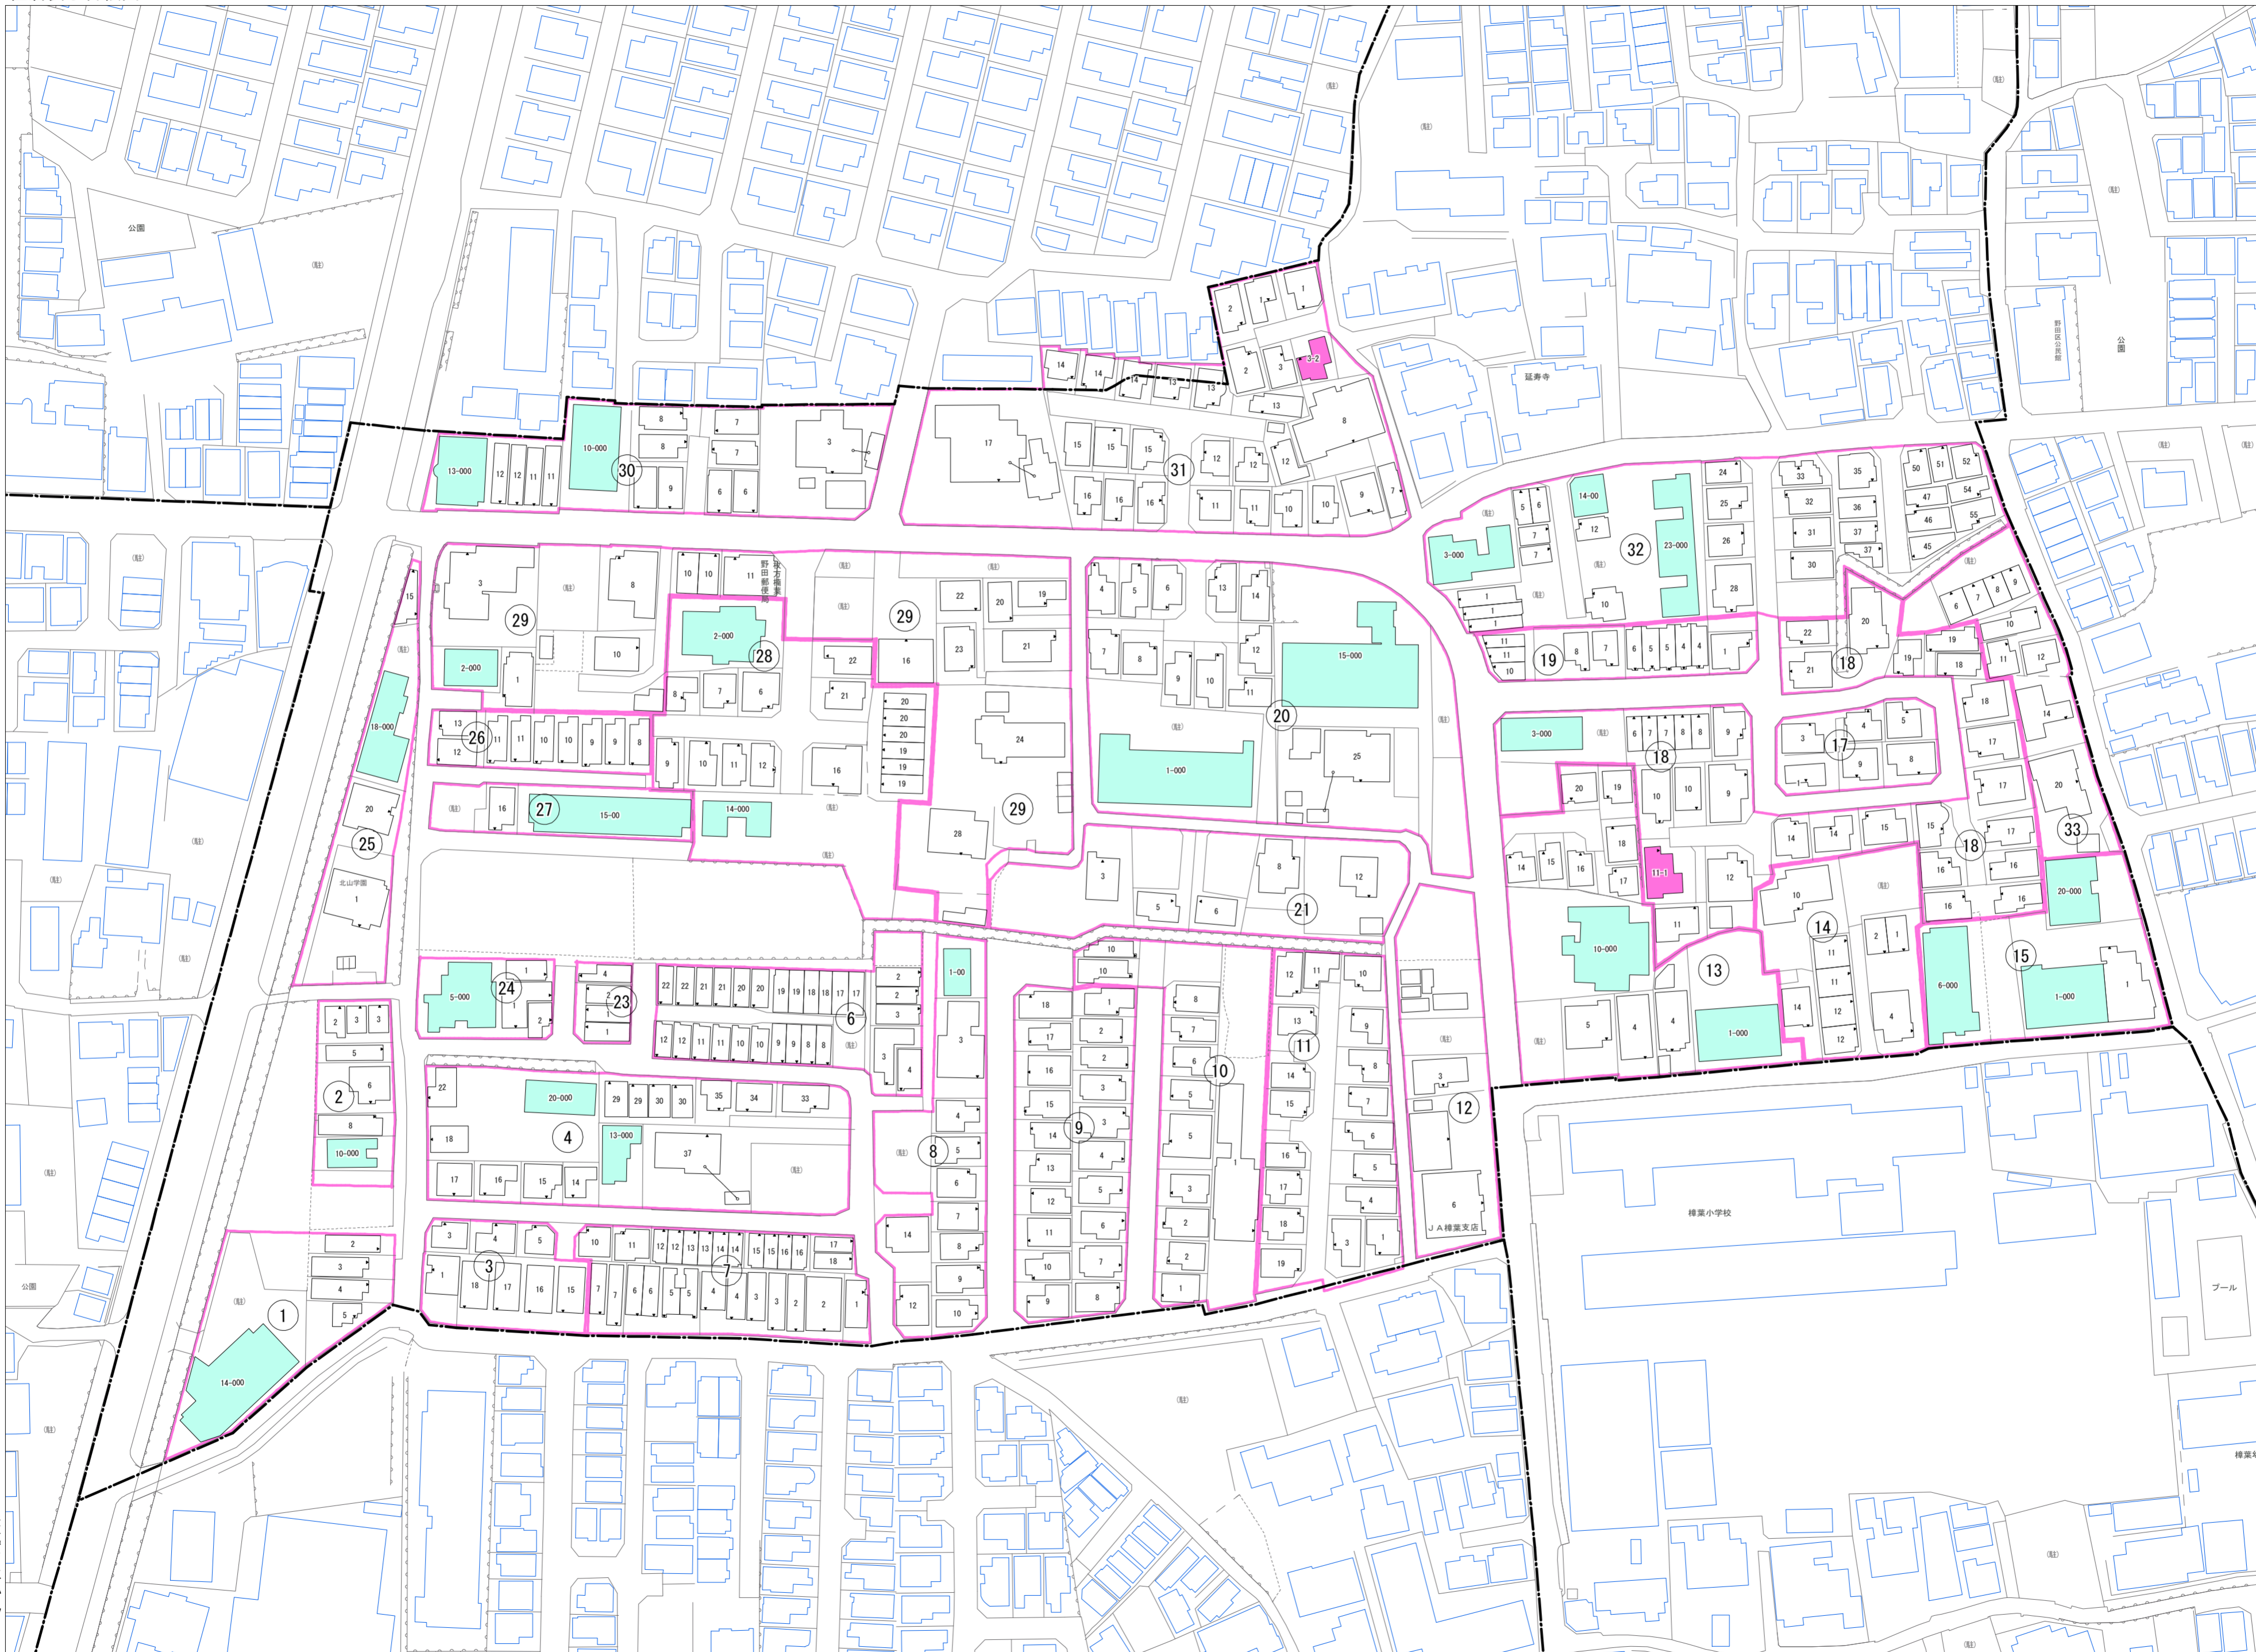

令和六年四月印刷

楠葉野田一丁目
概見図

凡 例	
	町 界
	1 家屋及び家屋出入口 住居番号
	5-1 家屋(専続管付き) 出入口、住居番号
	集合住宅
	街区(単独)
	街区(築地有り)
	街区番号
	同管記号
	閉路区画

株式会社かんこう

枚方市

1:1000