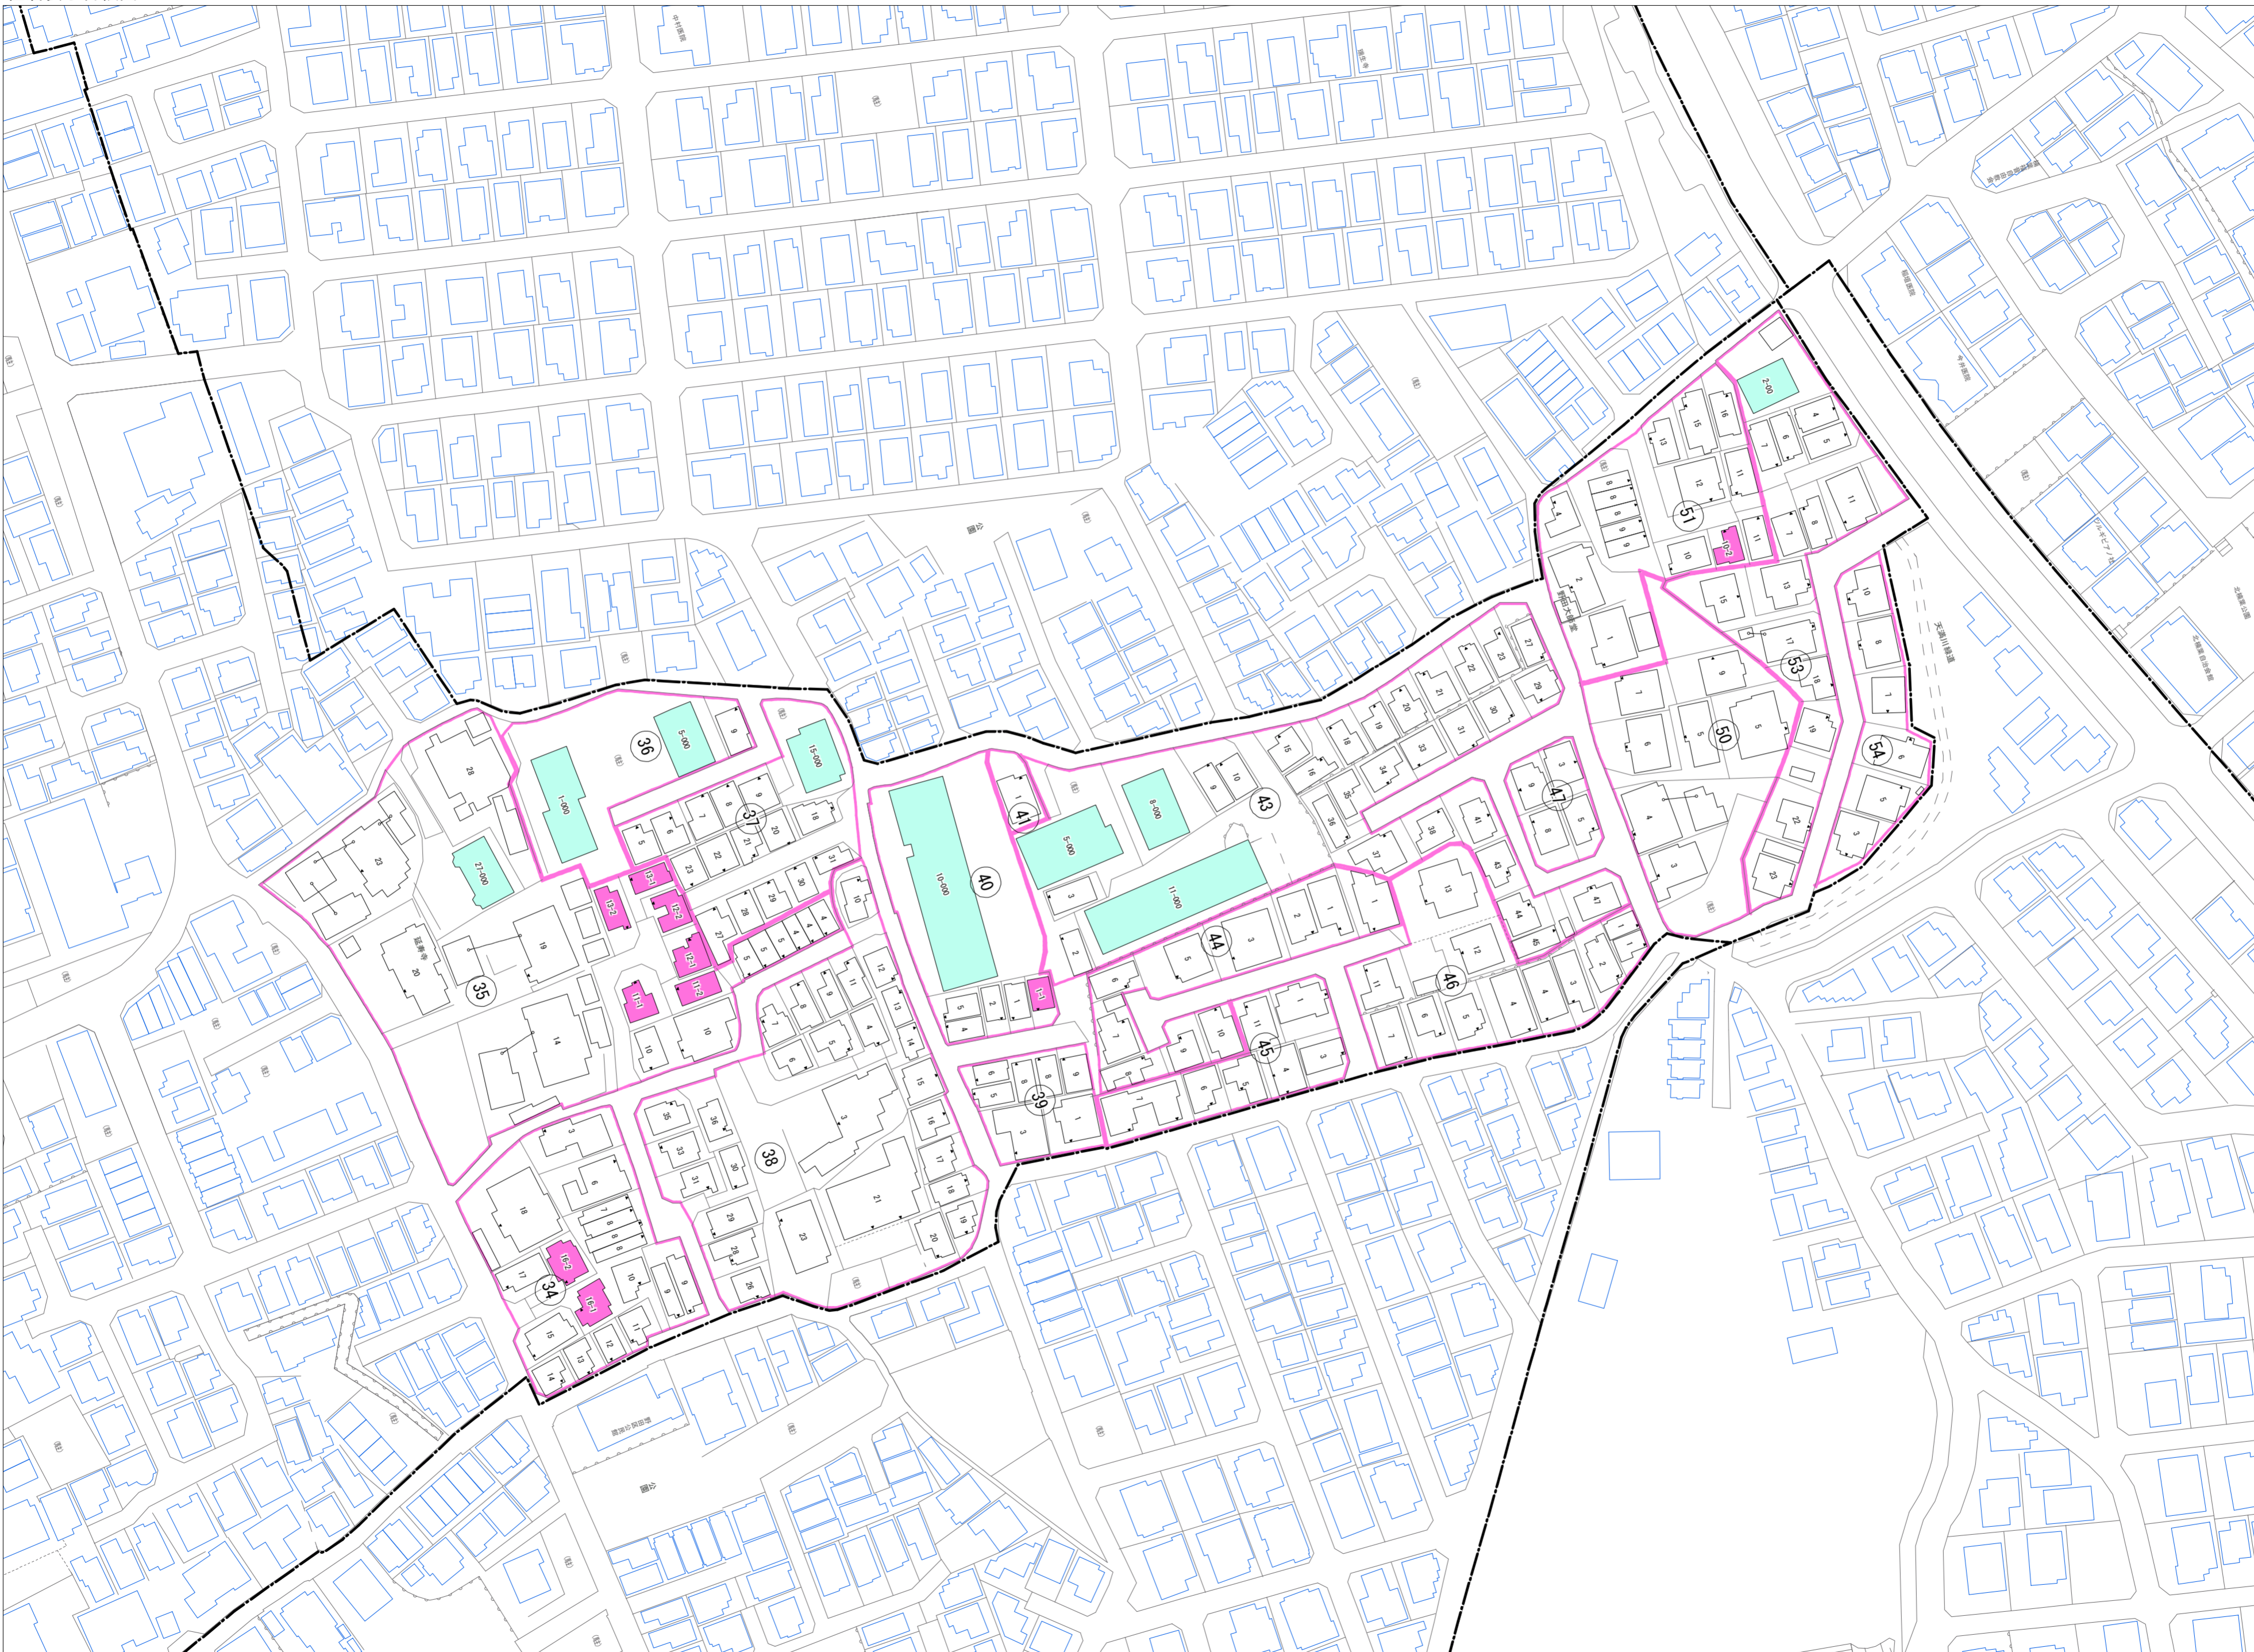

楠葉野田一丁目(その2)

令和五年三月印刷

楠葉野田一丁目
概見図

| 凡 例 | |
|-----|---------------------------|
| | 町 界 |
| | 1 家屋及び家屋出入口 住居番号 |
| | 5-1 家屋(手続費付き) 出入口、住居番号 |
| | 集合住宅 |
| | 街区(単独) |
| | 街区(築地有り) |
| | 街区番号 |
| | 同番号 |
| | 閉路区画 |

株式会社かんこう

枚方市

1:1000

0 10 20 30 40 50 60 70 80 90 100 (m)