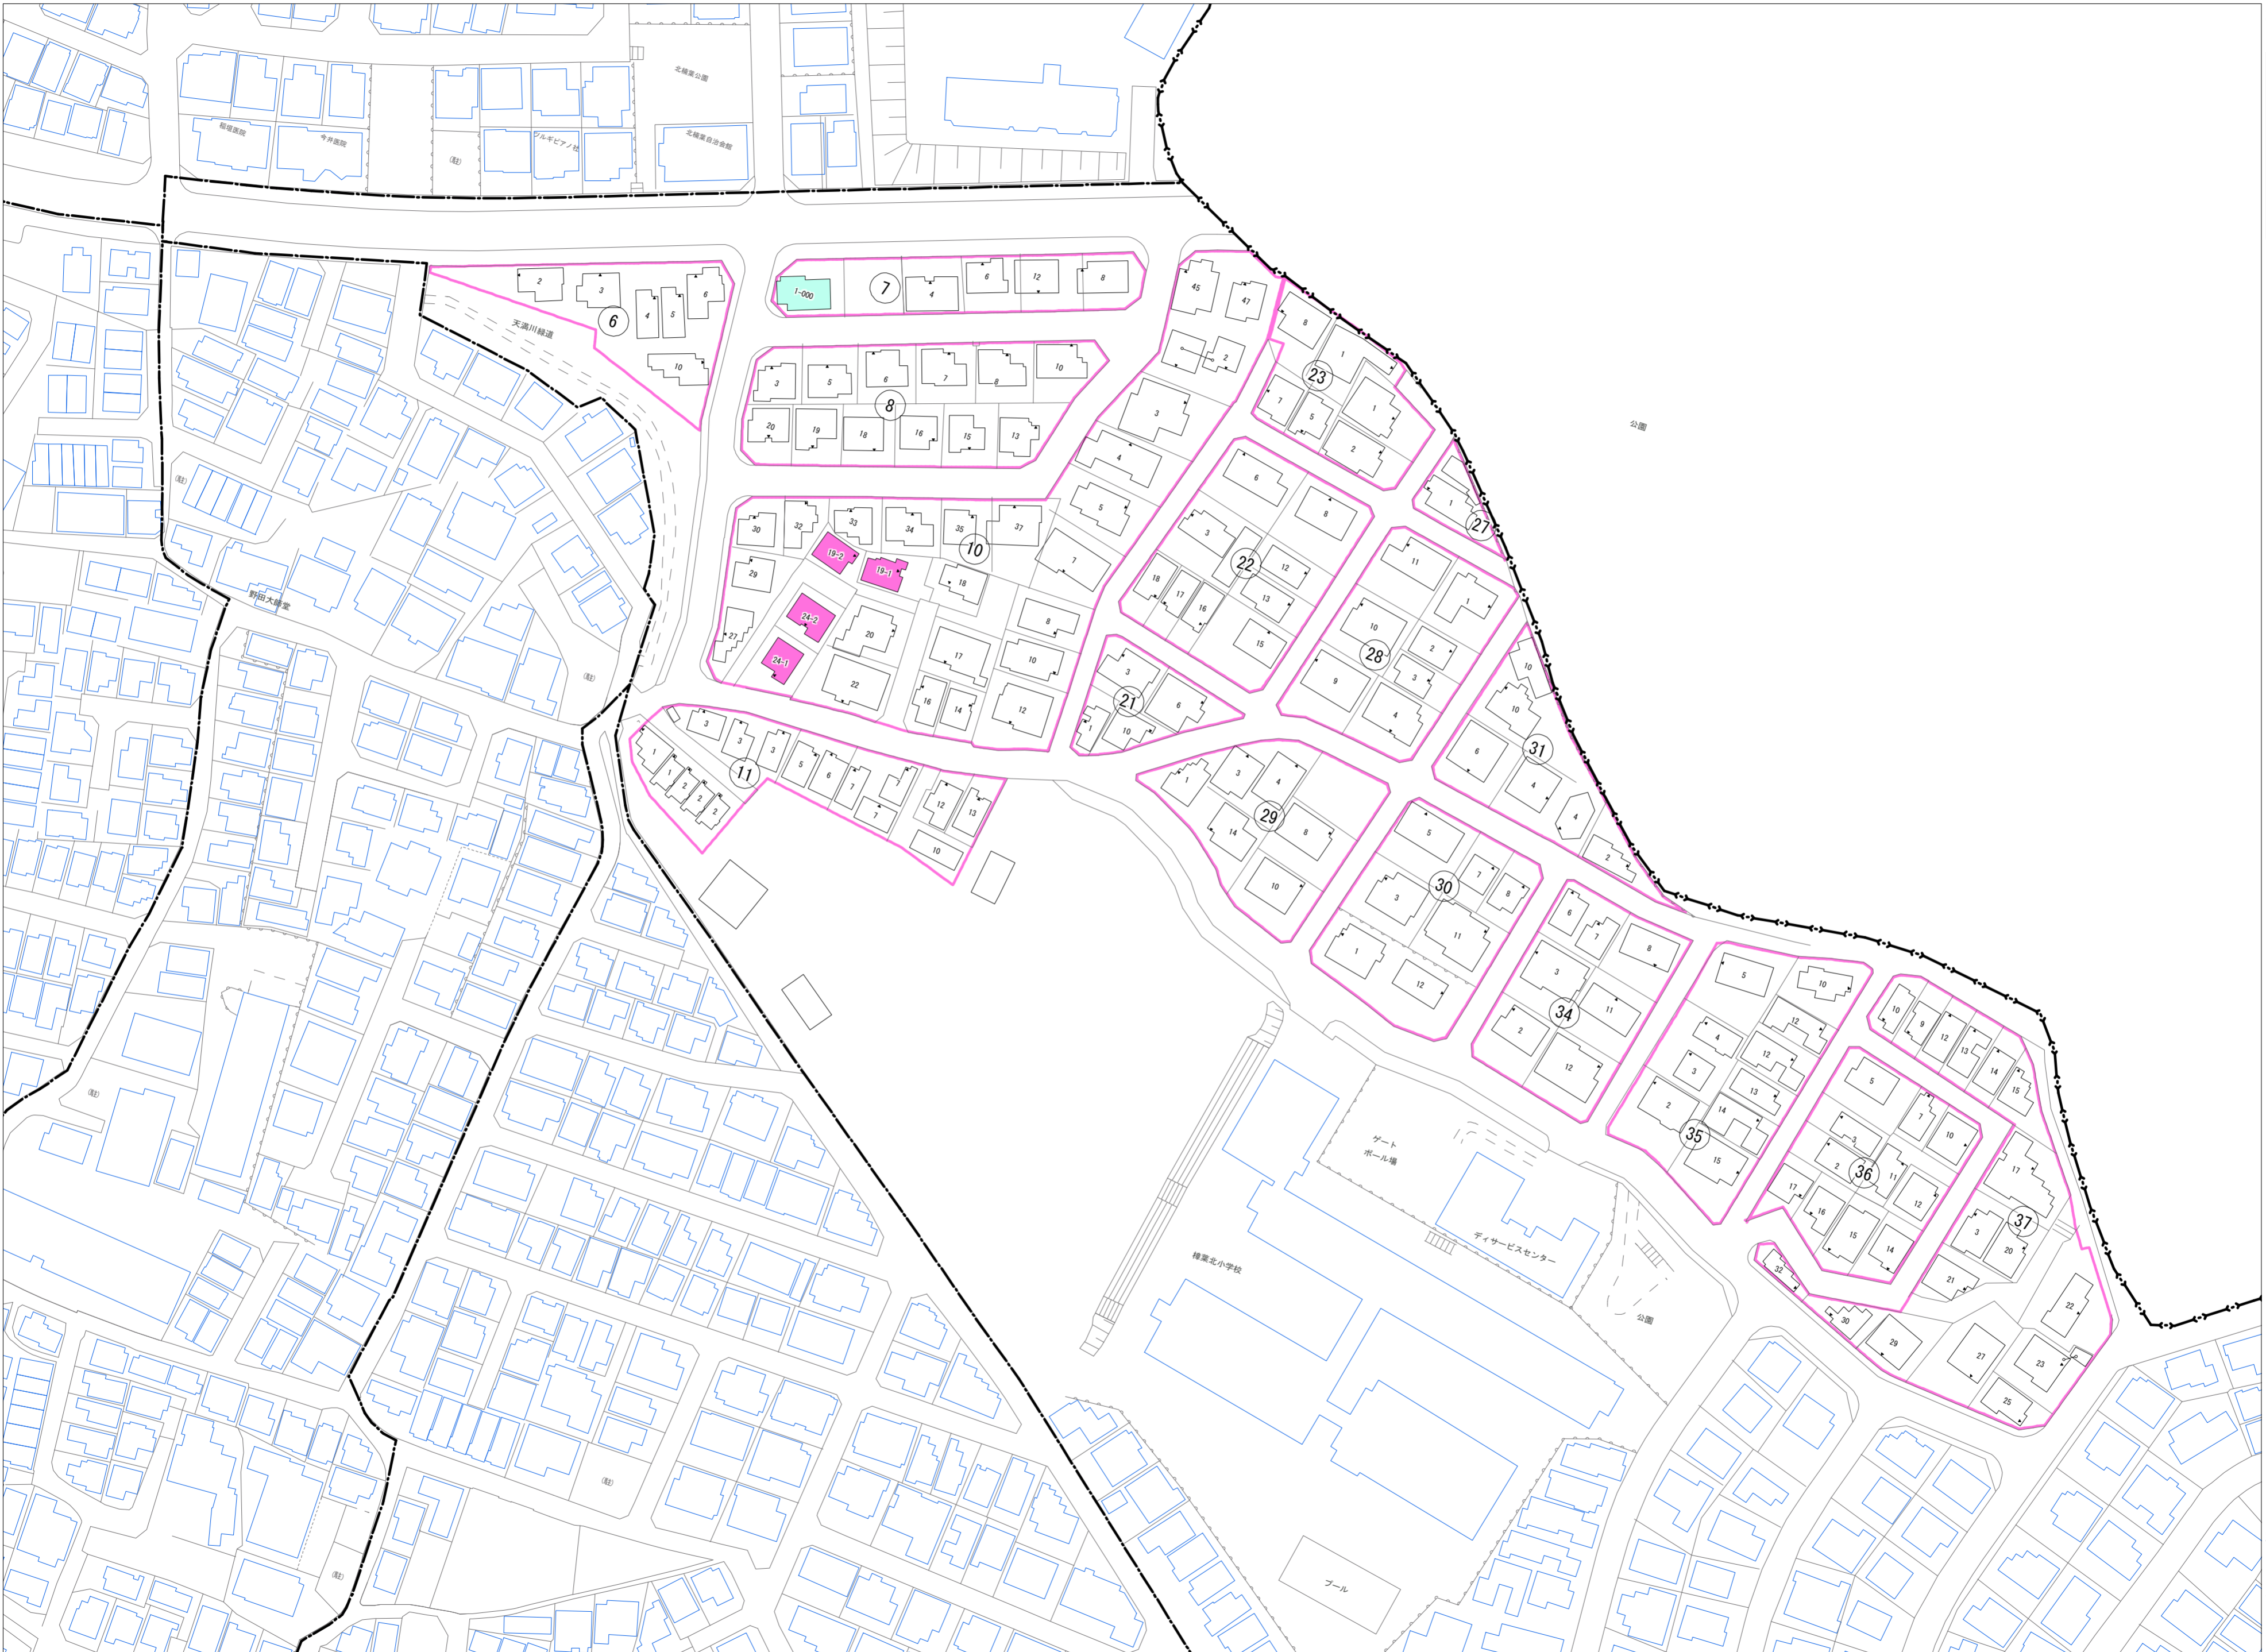

令和六年四月印刷

楠葉野田三丁目概見図

凡 例	
---	町 界
▲	家屋及び家屋出入口 住居番号
▲	家屋(手続費付き) 出入口、住居番号
■	集合住宅
□	街区(単独)
□	街区(敷地有り)
⑧	街区番号
○	同 番 記 号
—	閉 境 区 画

株式会社かんこう

枚方市

1:1000