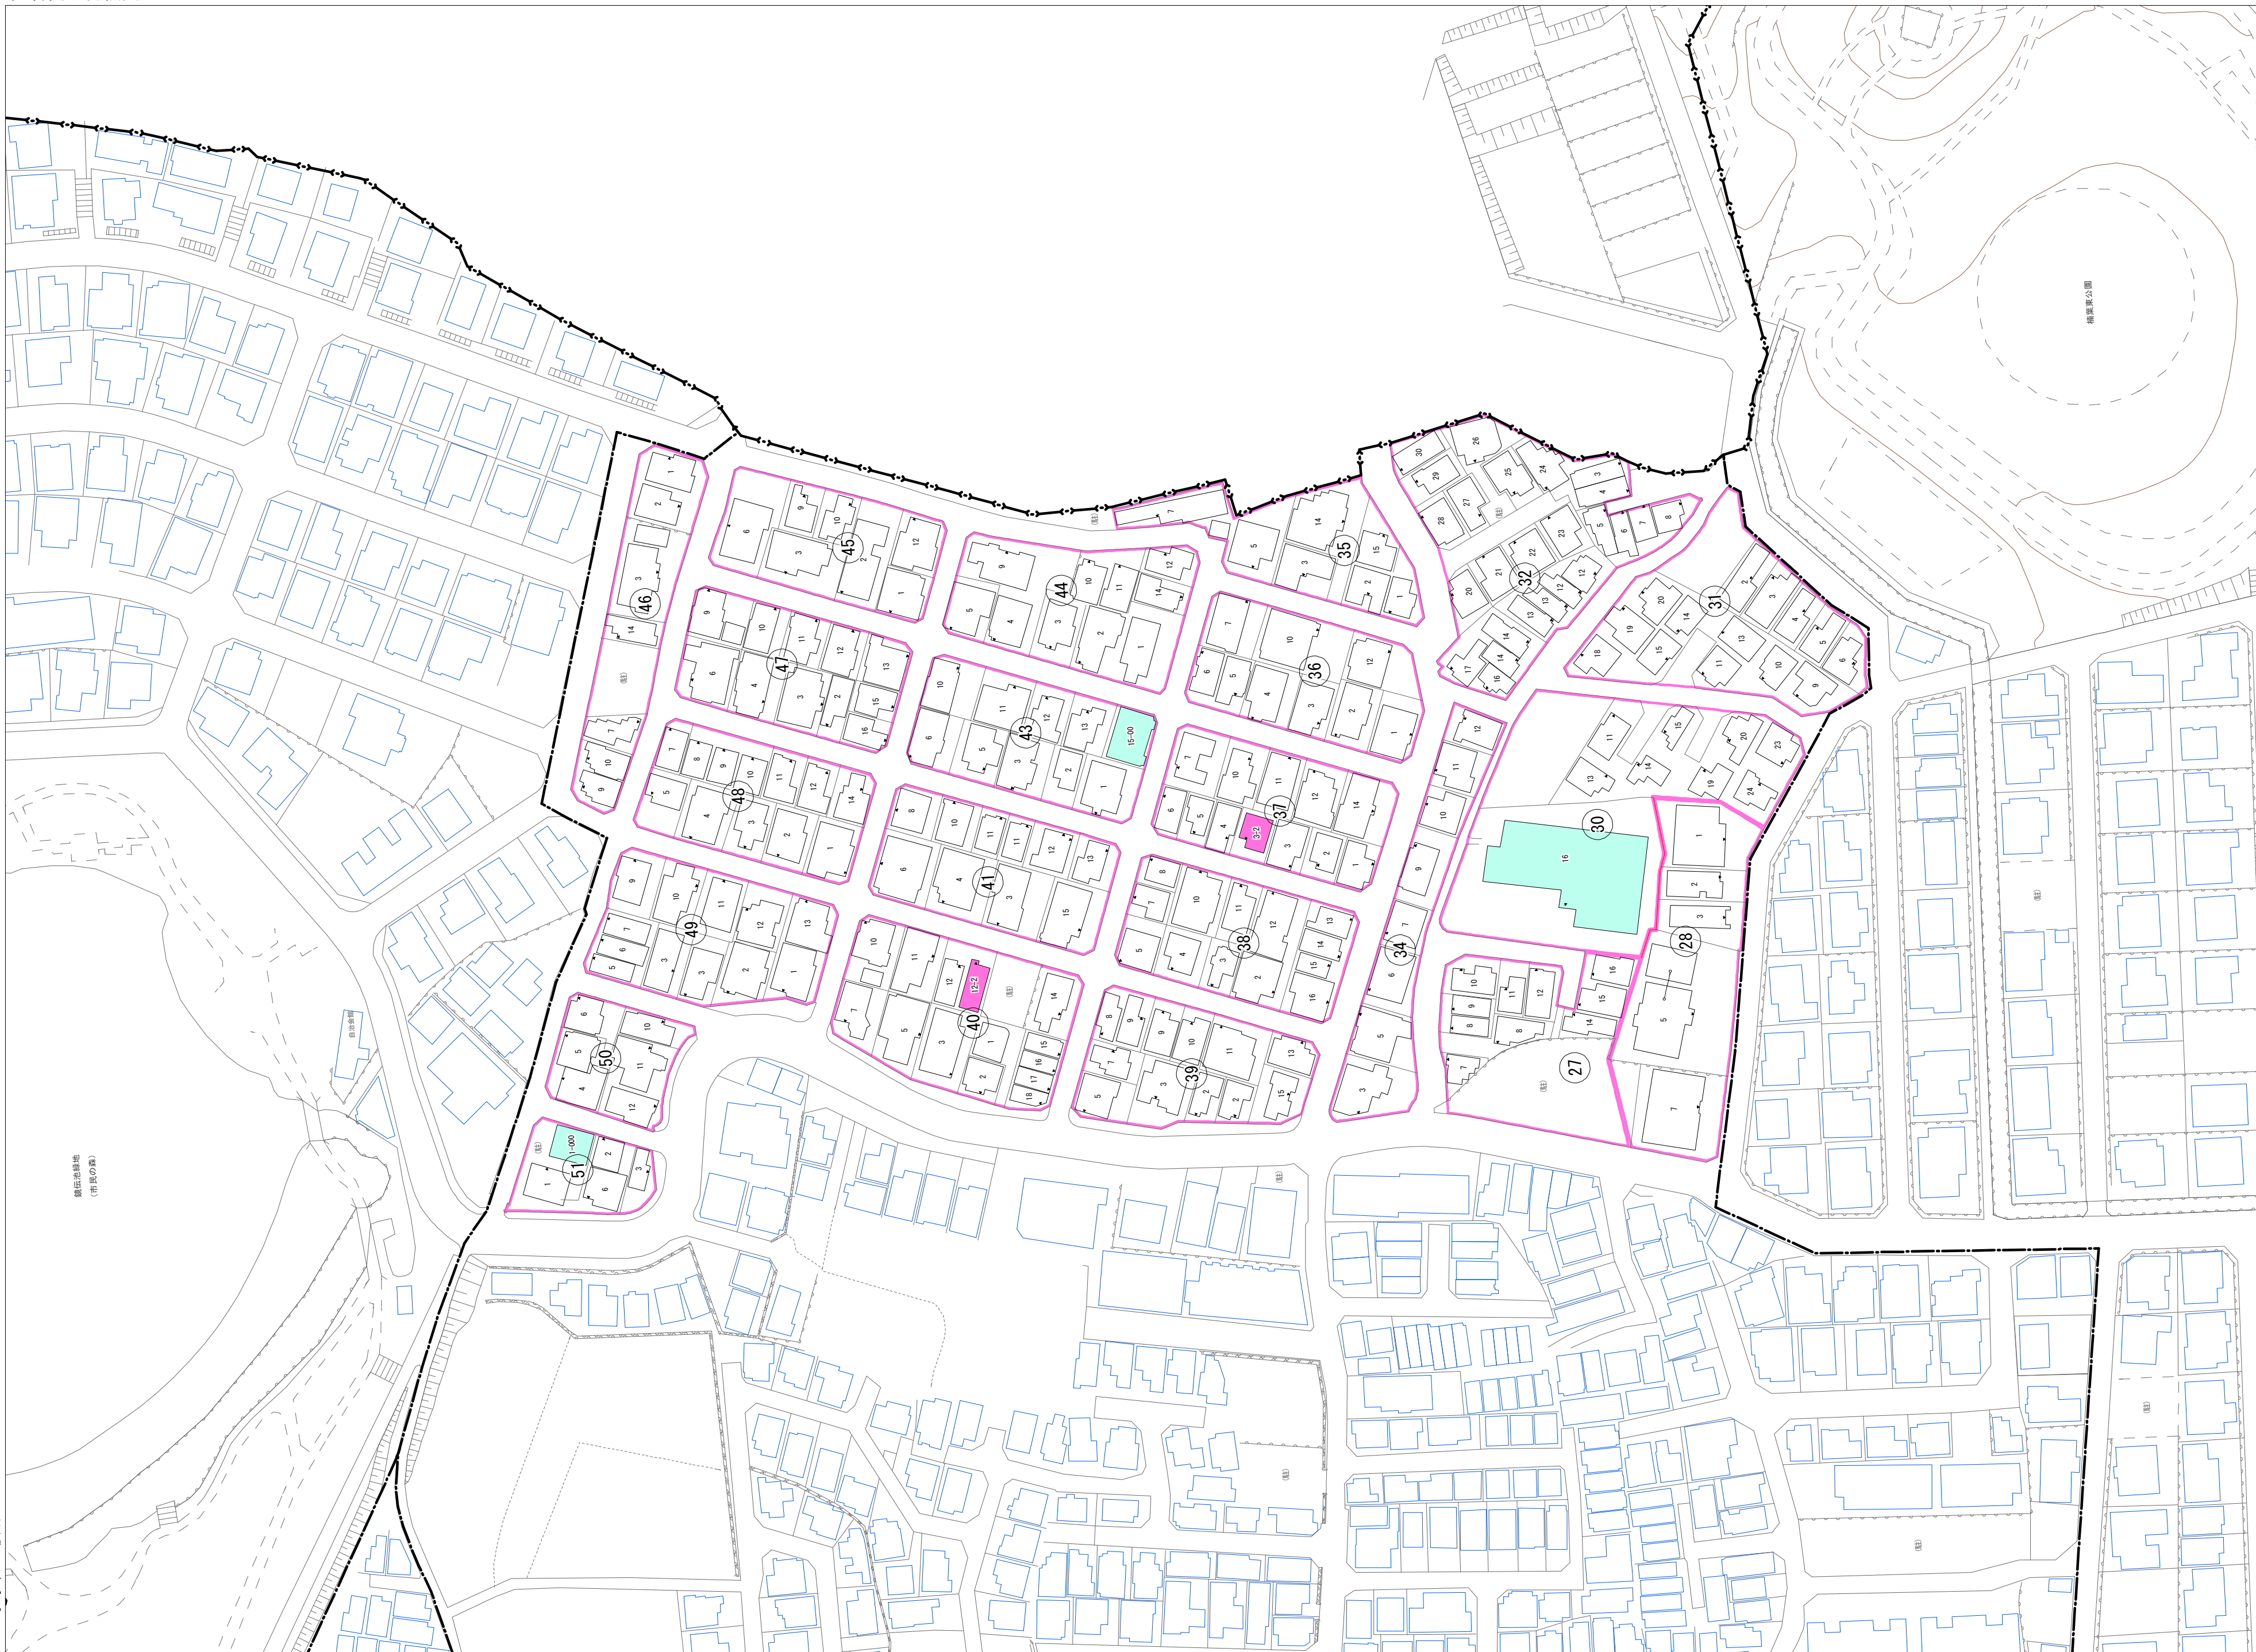

楠葉丘一丁目(その1)

令和六年四月印刷

楠葉丘一丁目概見図

凡 例	
	町 界
	▲ 1 家屋及び家屋出入口 住居番号
	▲ 5-1 家屋(母屋付き) 出入口、住居番号
	集合住宅
	街区(単独)
	街区(敷地有り)
	街区番号
	同 番 記 号
	閉 境 区 画

株式会社かんこう

枚方市

1:1000