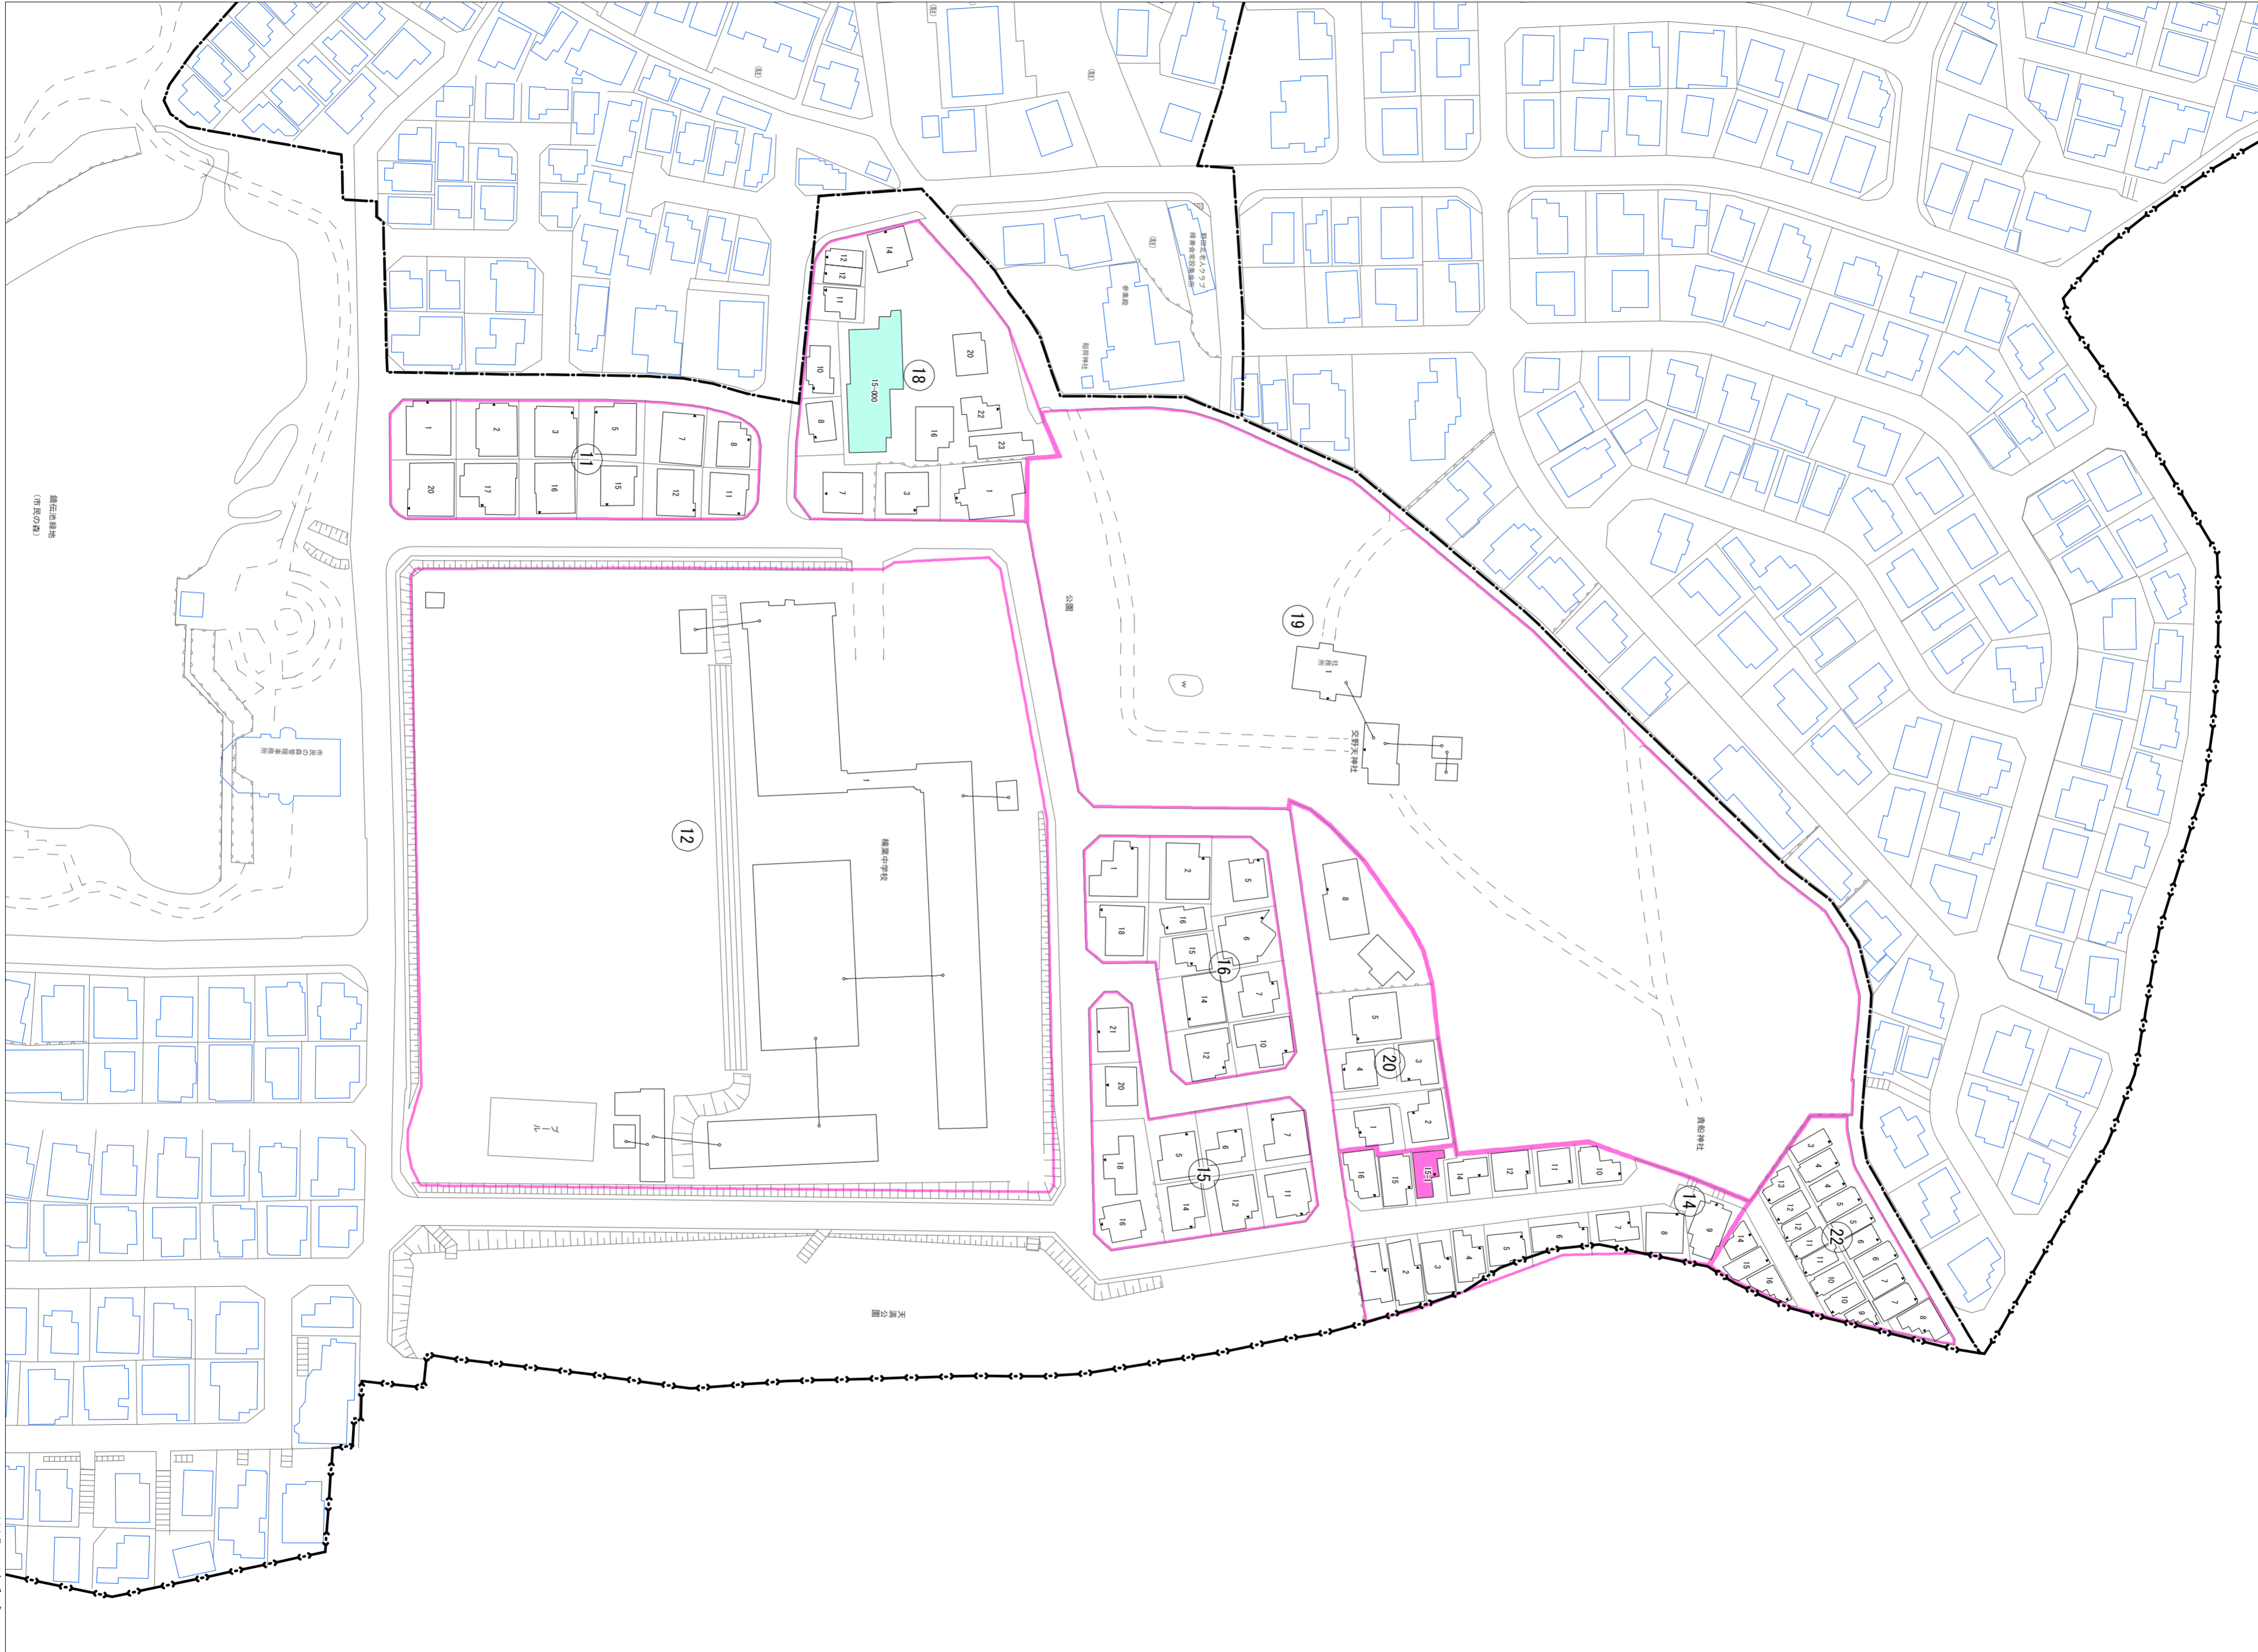

楠葉丘二丁目(その1)

楠葉丘二丁目
概見図

凡 例	
	町 界
	▲ 1 家屋及び家屋出入口 住居番号
	▲ 5-1 家屋(母屋付き) 出入口、住居番号
	集合住宅
	街区(単独)
	街区(敷地有り)
	街区番号
	同番号
	閉路区画

令和五年三月印刷

株式会社かんこう

枚方市

1:1000