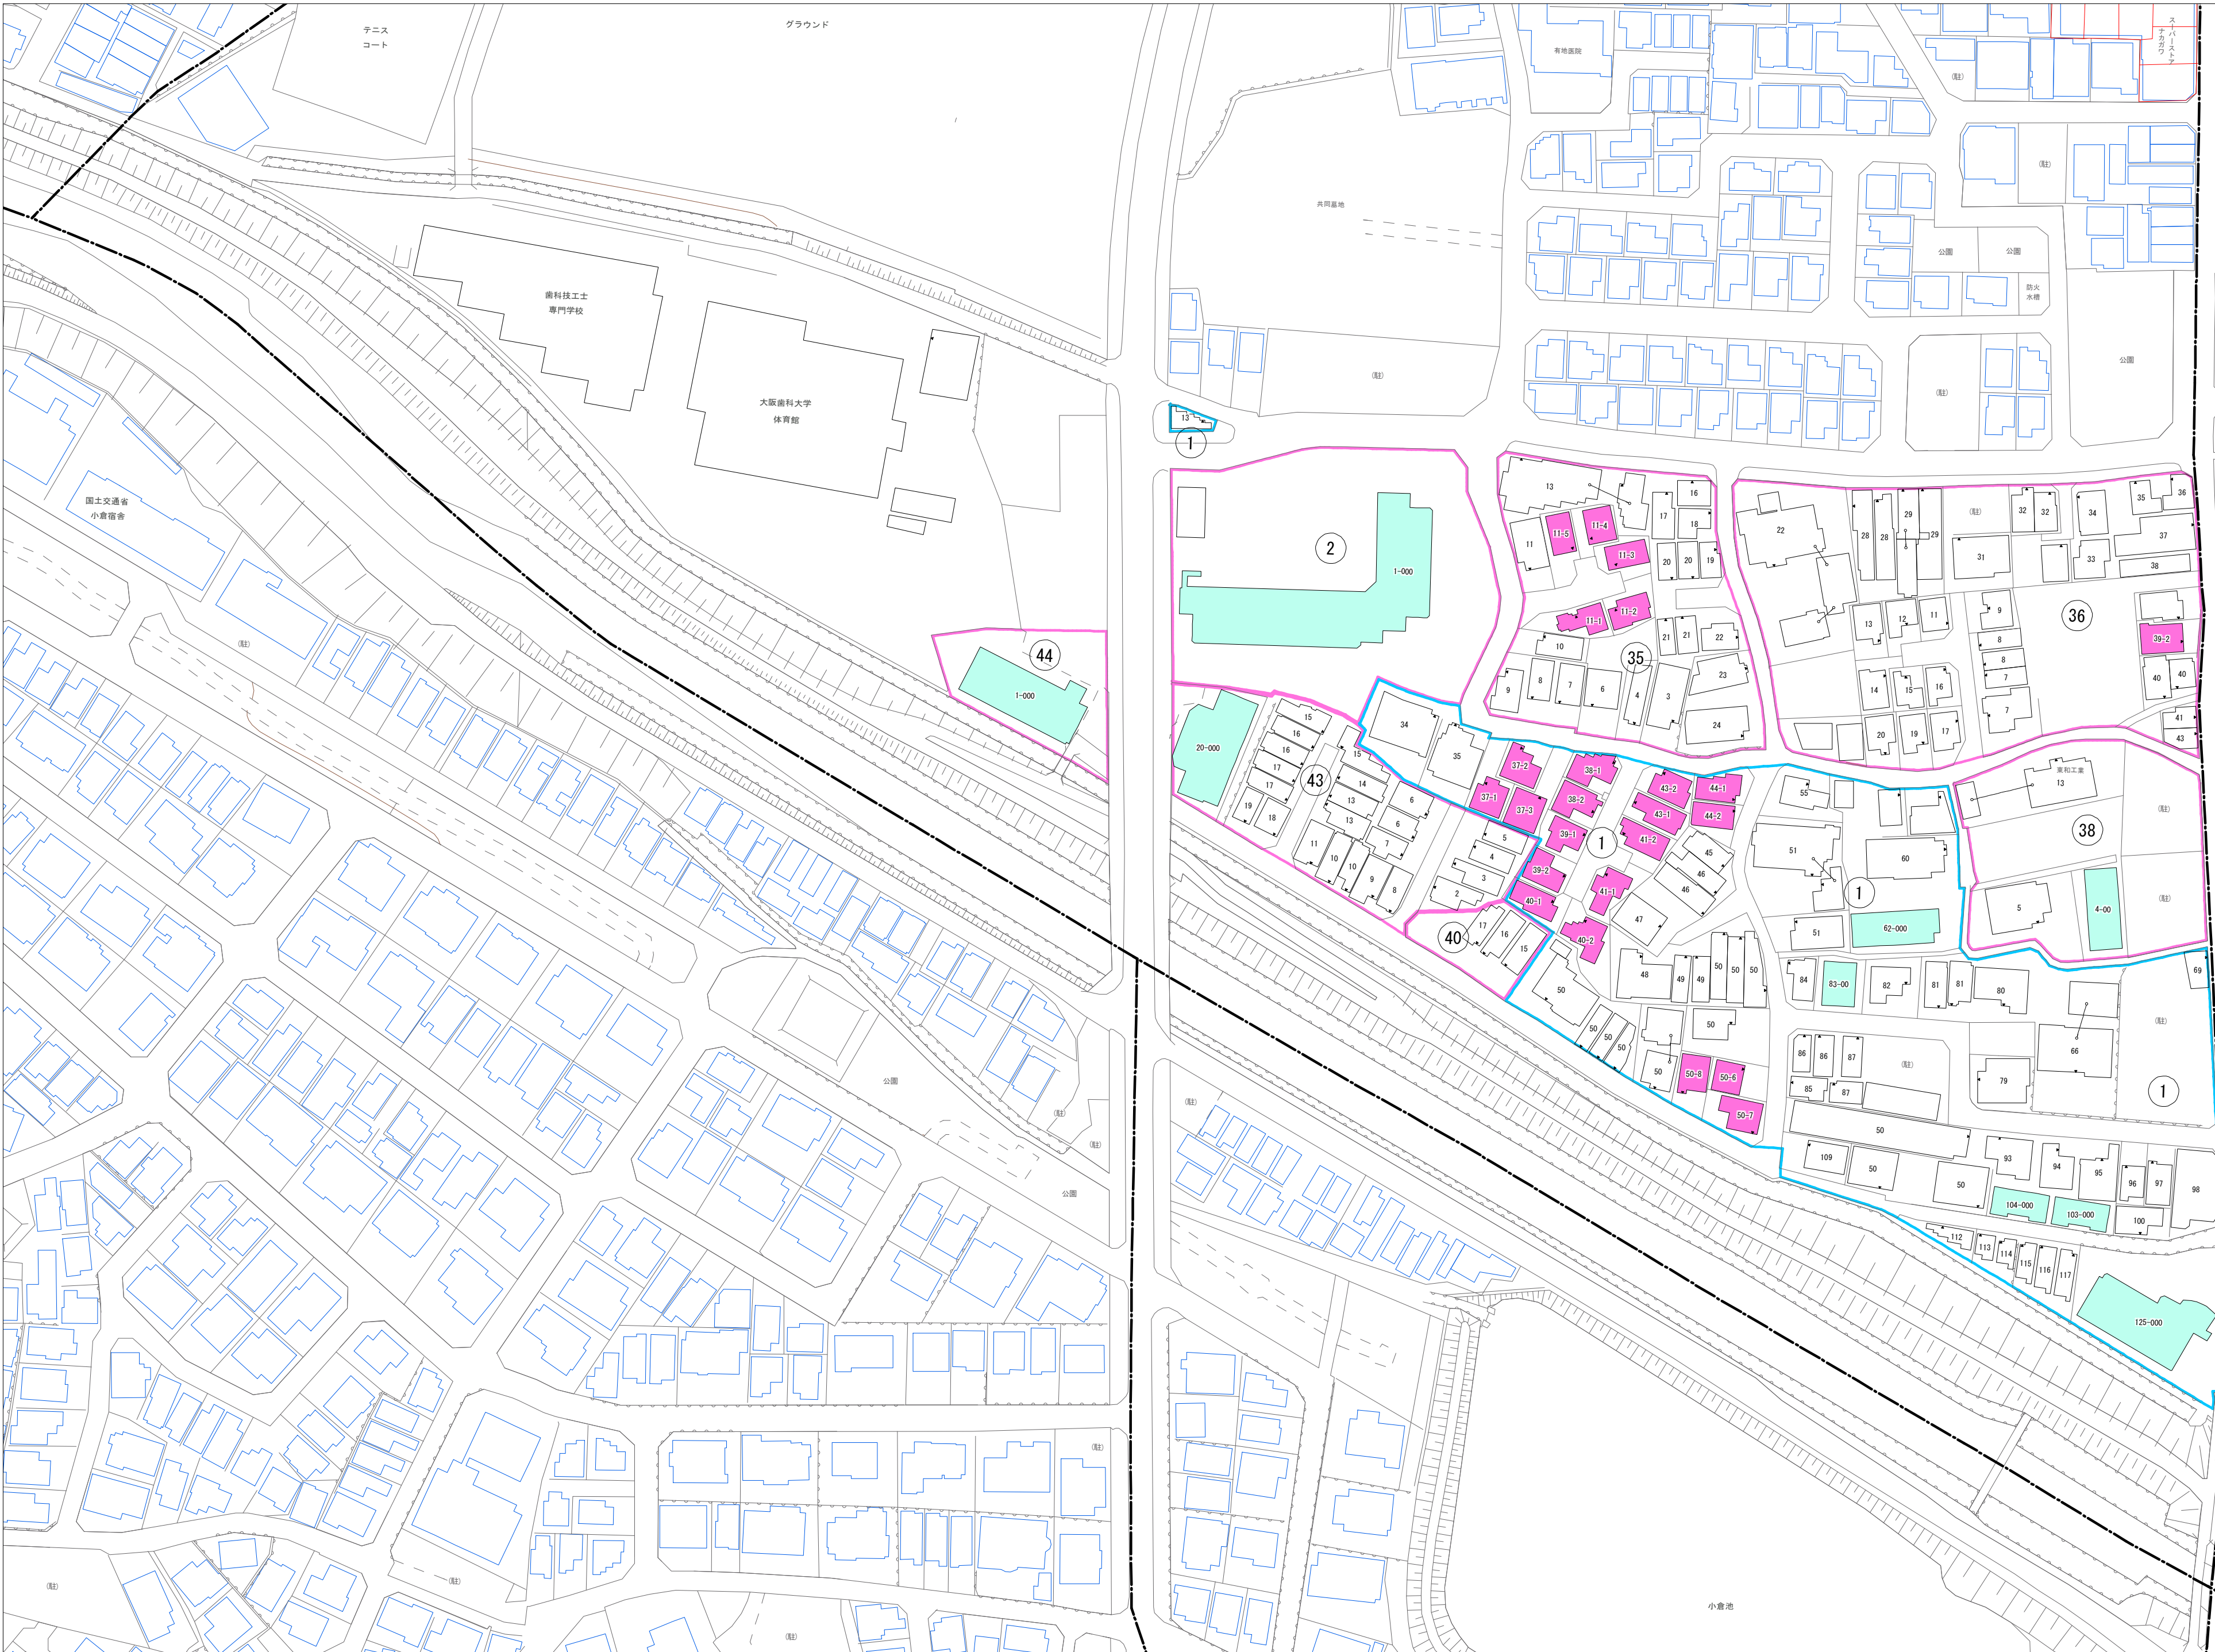

令和六年四月印刷

株式会社かんこう

牧野本町一丁目 概見図

凡 例	
▲	町 界
▲ 1	家屋及び家屋出入口 住居番号
▲ 5-1	家屋(母屋付き) 出入口、住居番号
■	集合住宅
□	街区(単独)
□	街区(築地有り)
⑧	街区番号
○	同 番 記 号
—	閉 苑 区 画

1:1000

牧  
方  
市