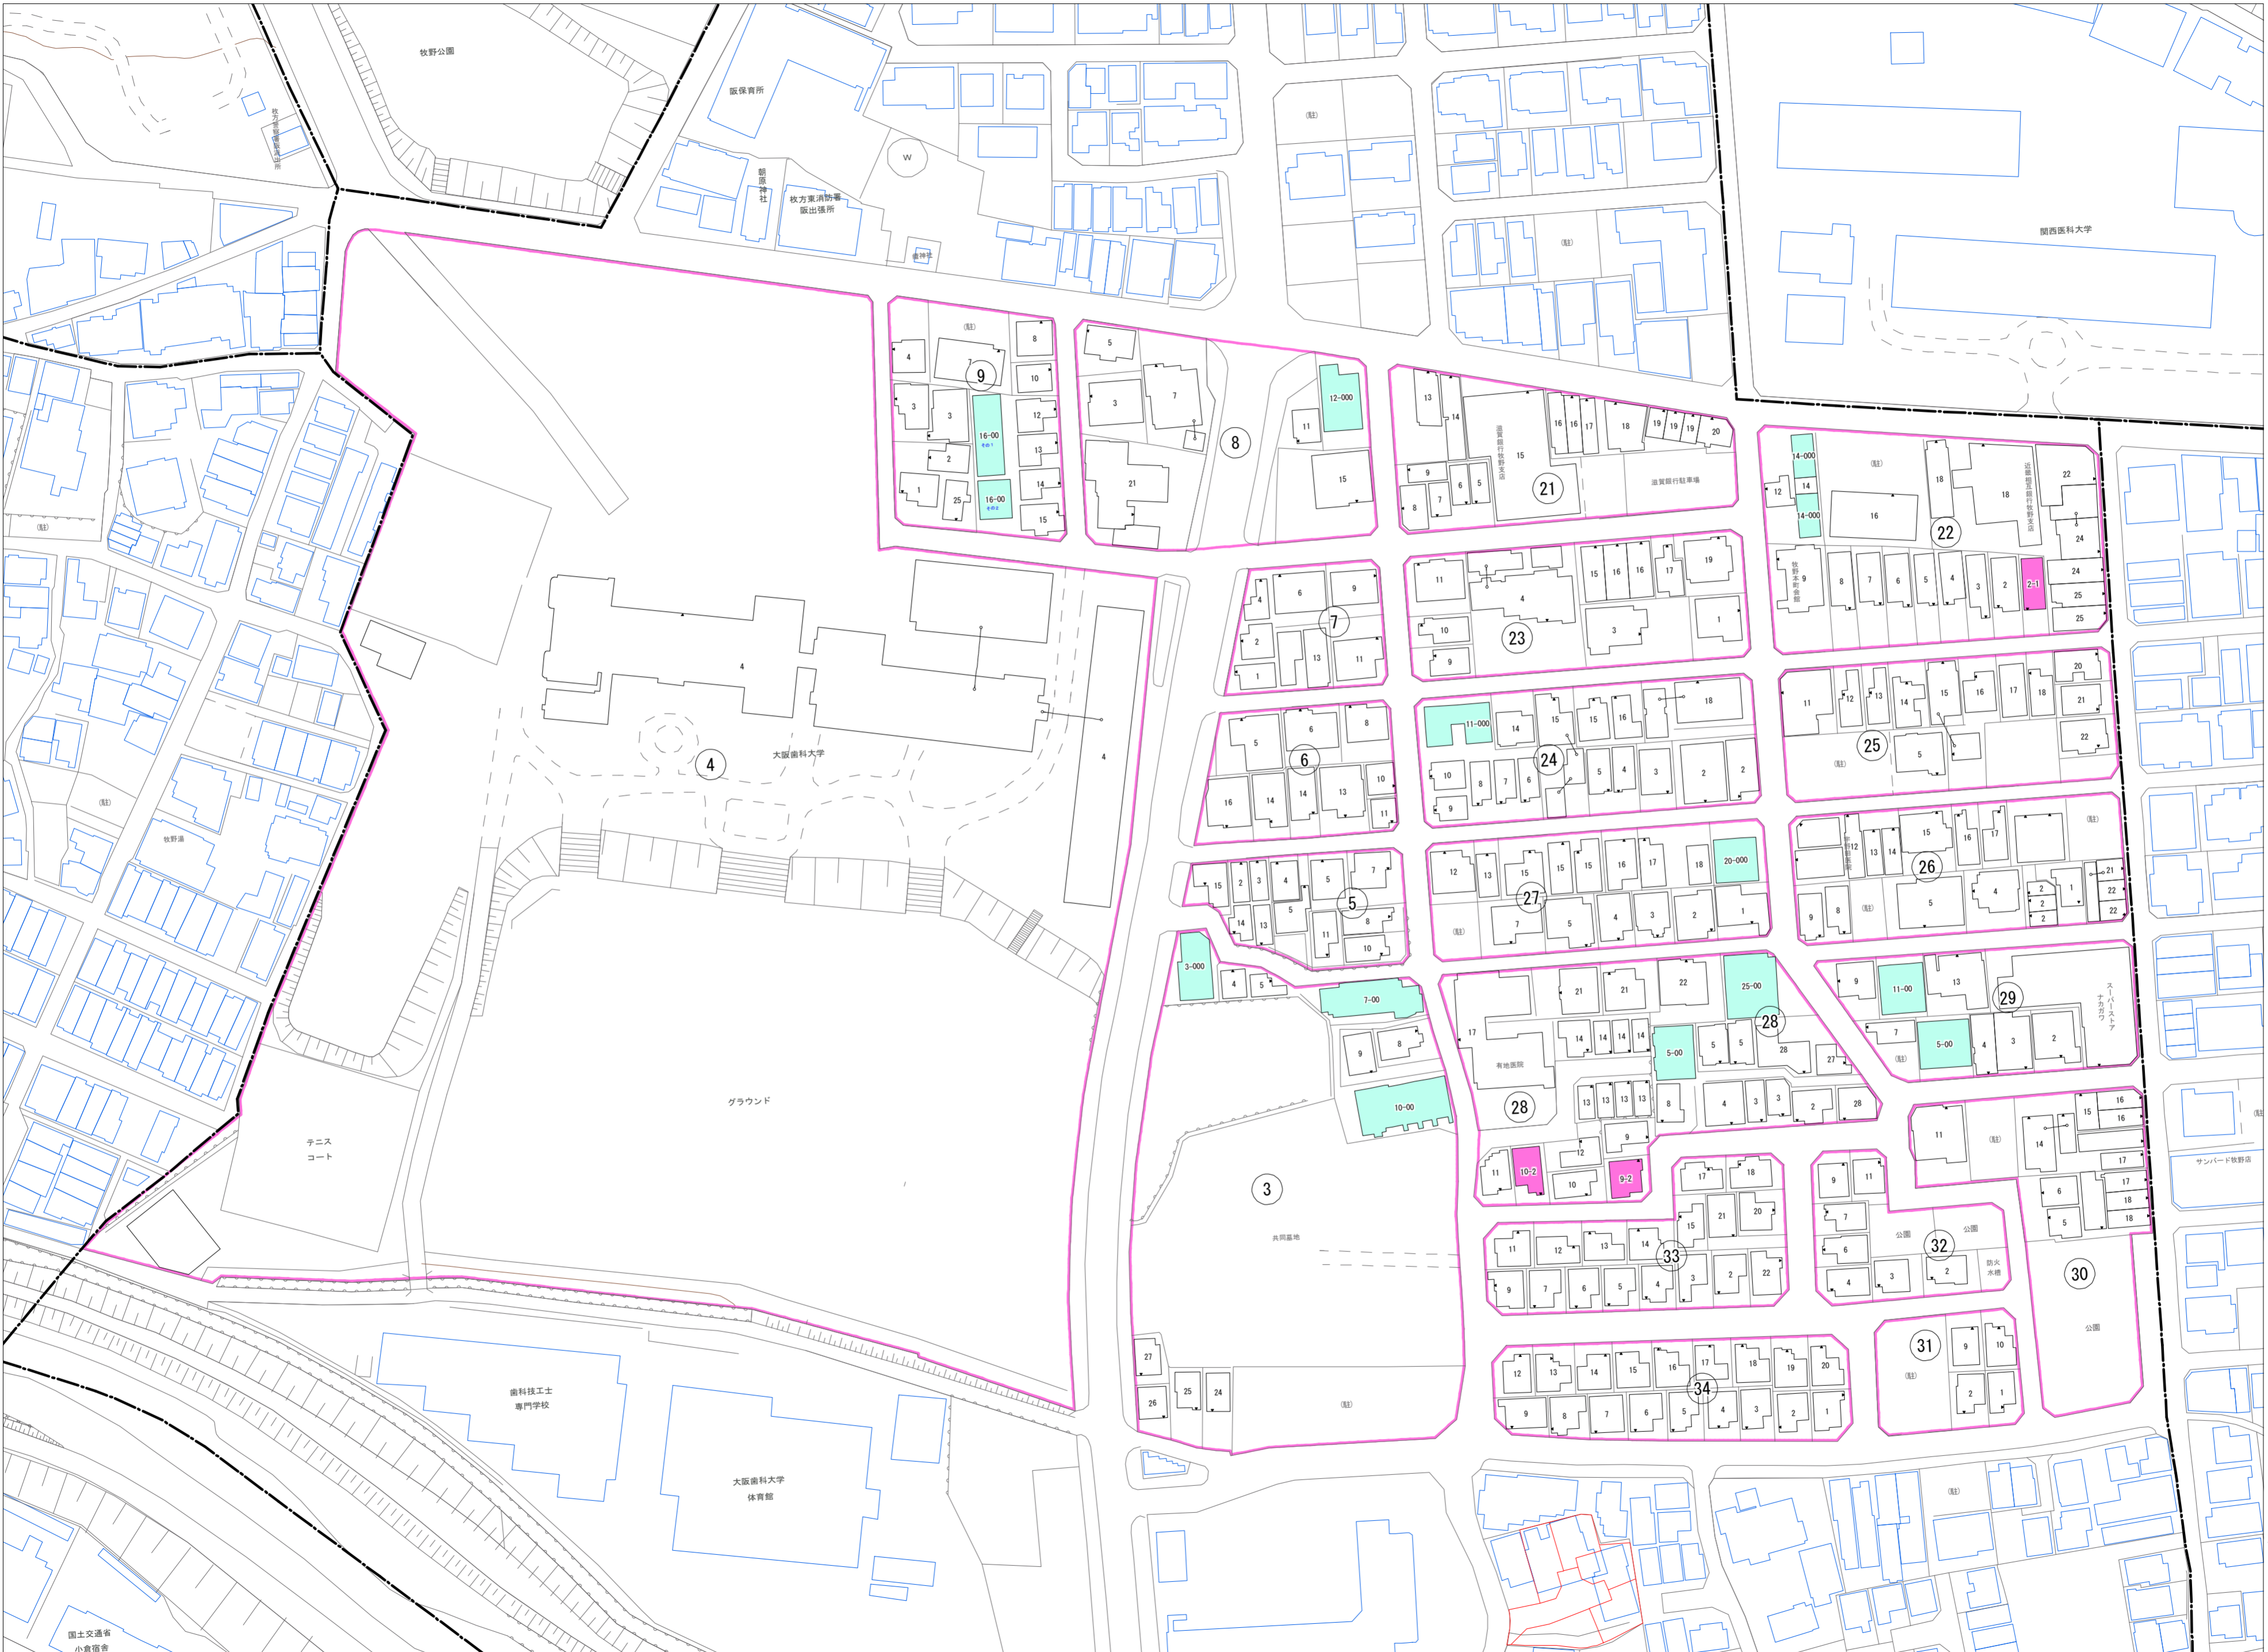

令和五年三月印刷

牧野本町一丁目概見図

凡例	
---	町界
▲	家屋及び家屋出入口 住居番号
▲	家屋(号棟番号付き) 出入口、住居番号
■	集合住宅
□	街区(単独)
□	街区(築地有り)
⑧	街区番号
○	同番号
—	閉路区画

株式会社かんこう

枚方市

1:1000