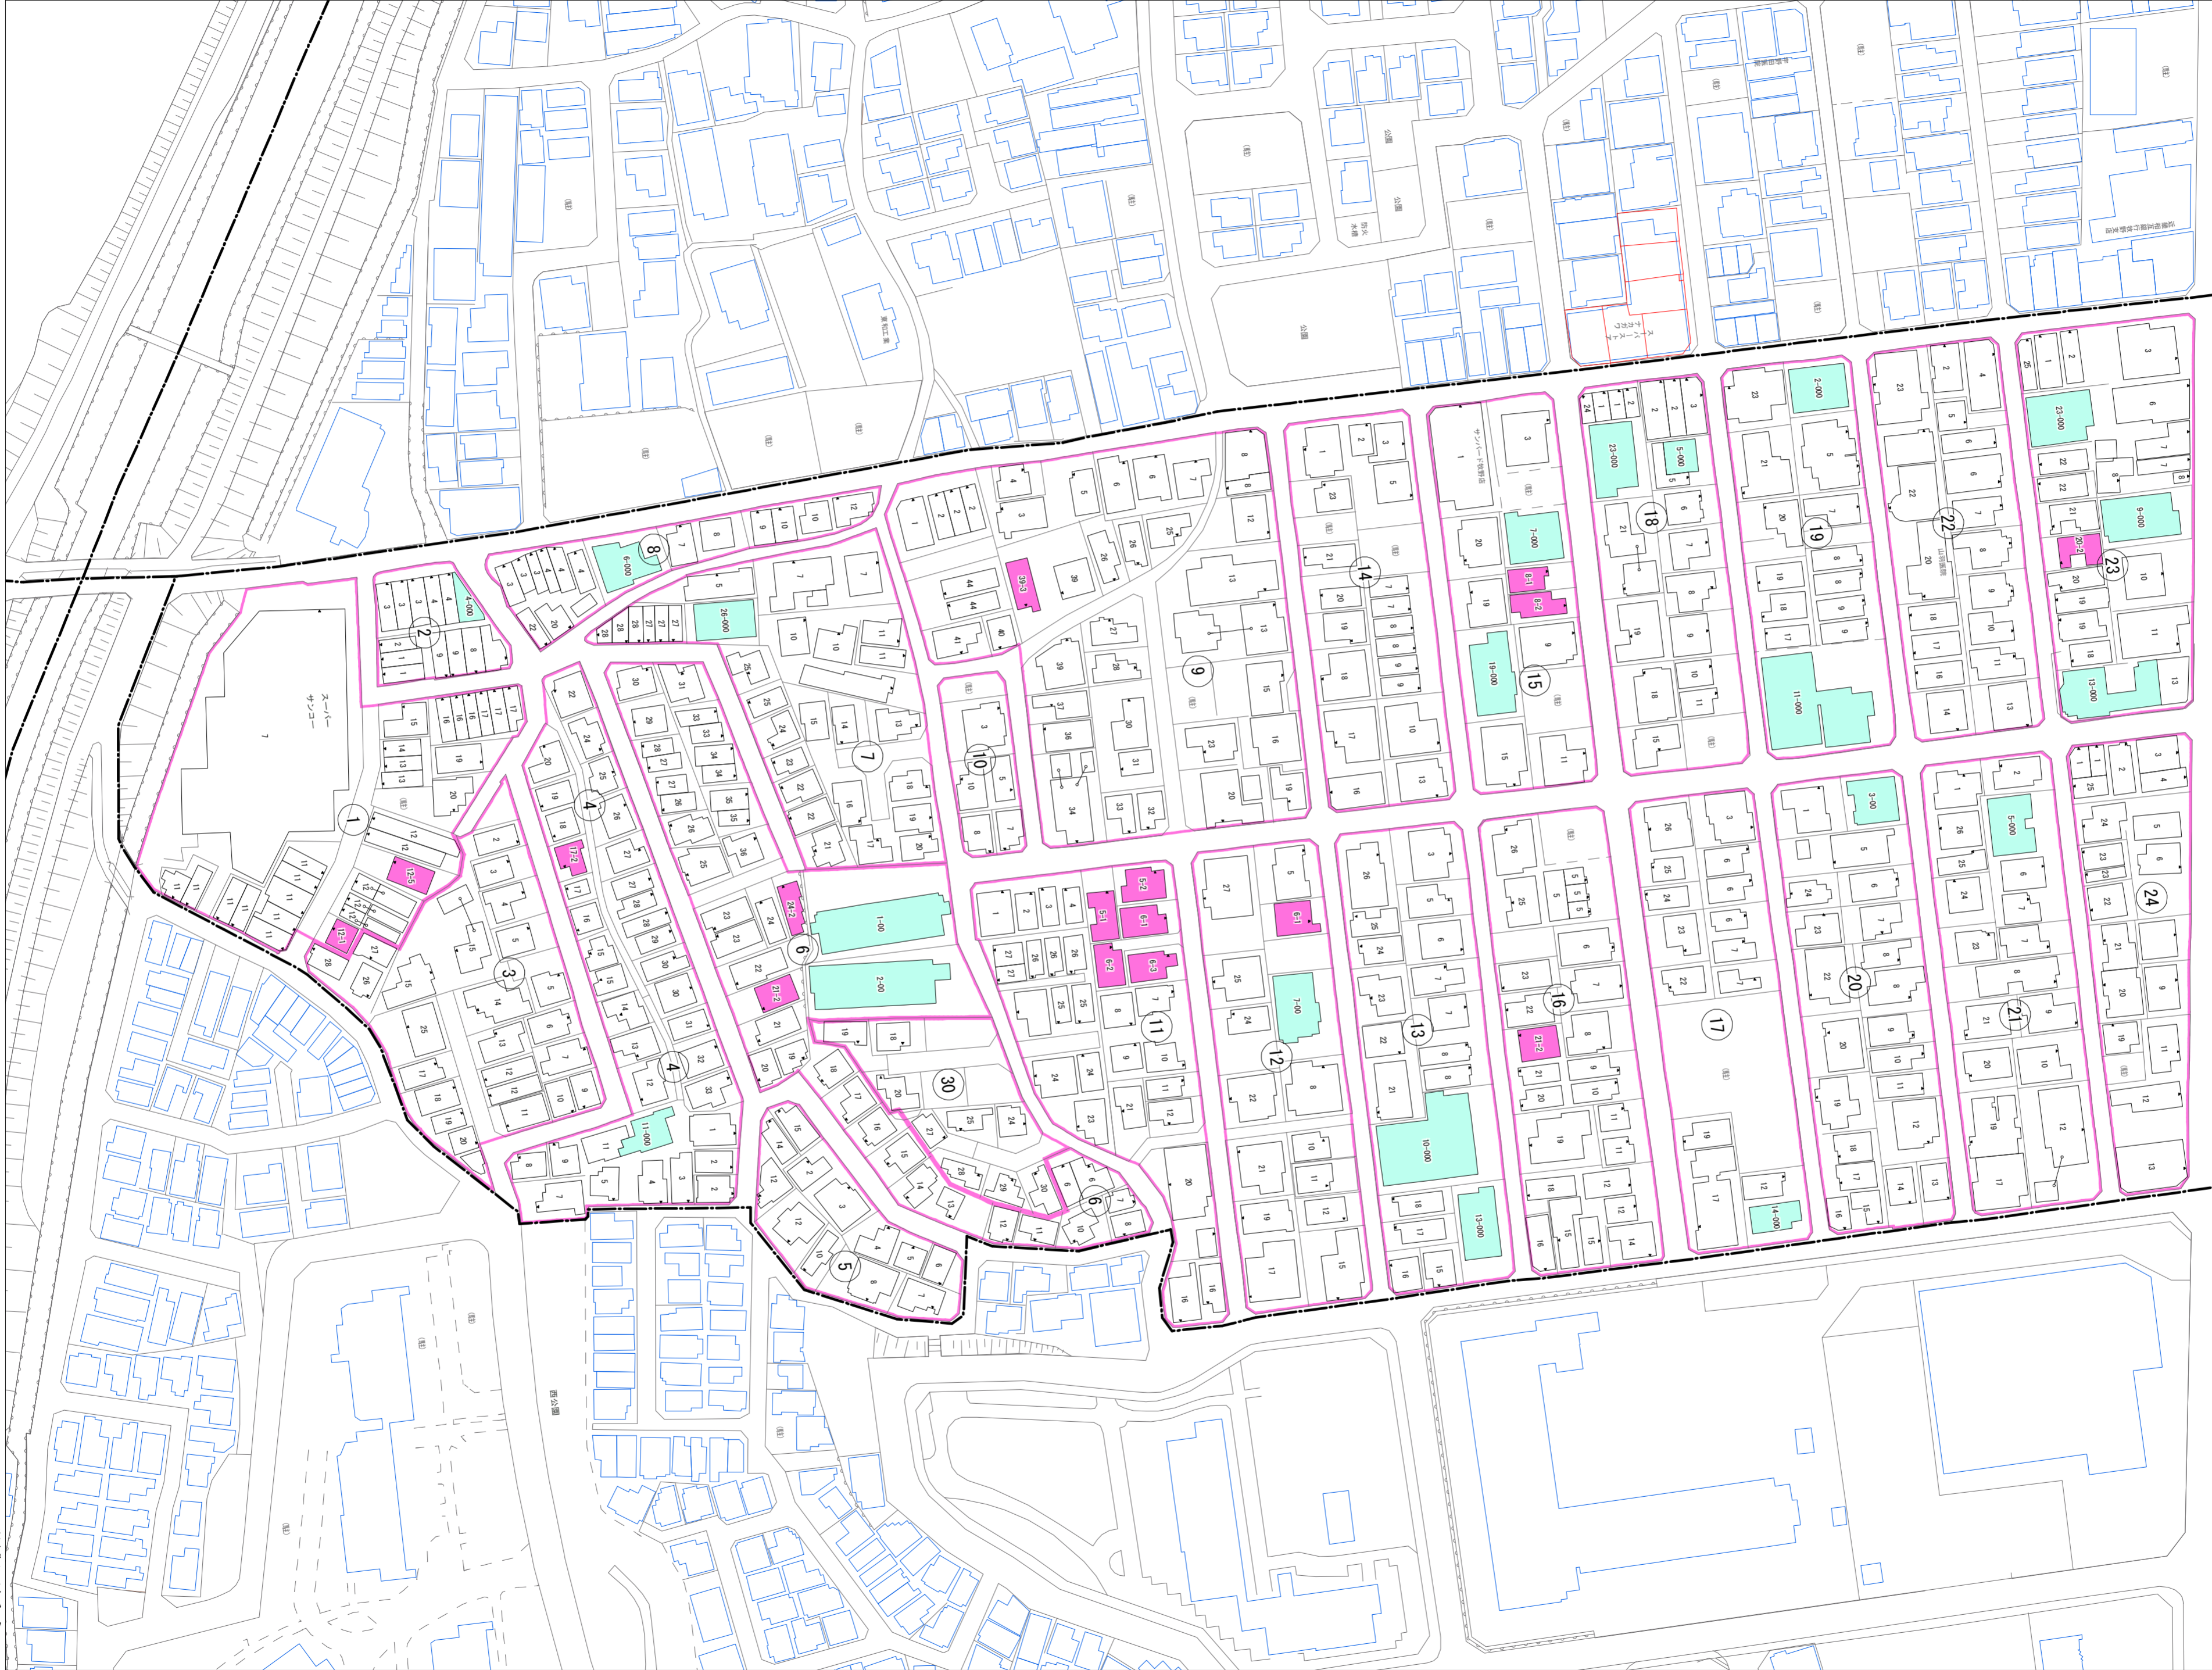

令和六年五月印刷

牧野本町二丁目 概見図

凡 例	
▲	町 界
▲	家屋及び家屋出入口 住居番号
▲	家屋(母屋付き) 出入口、住居番号
■	集合住宅
■	街区(単独)
■	街区(敷地有り)
Ⓢ	街区番号
○	同番記号
—	閉路区画

株式会社かんこう

牧
方
市

1:1000