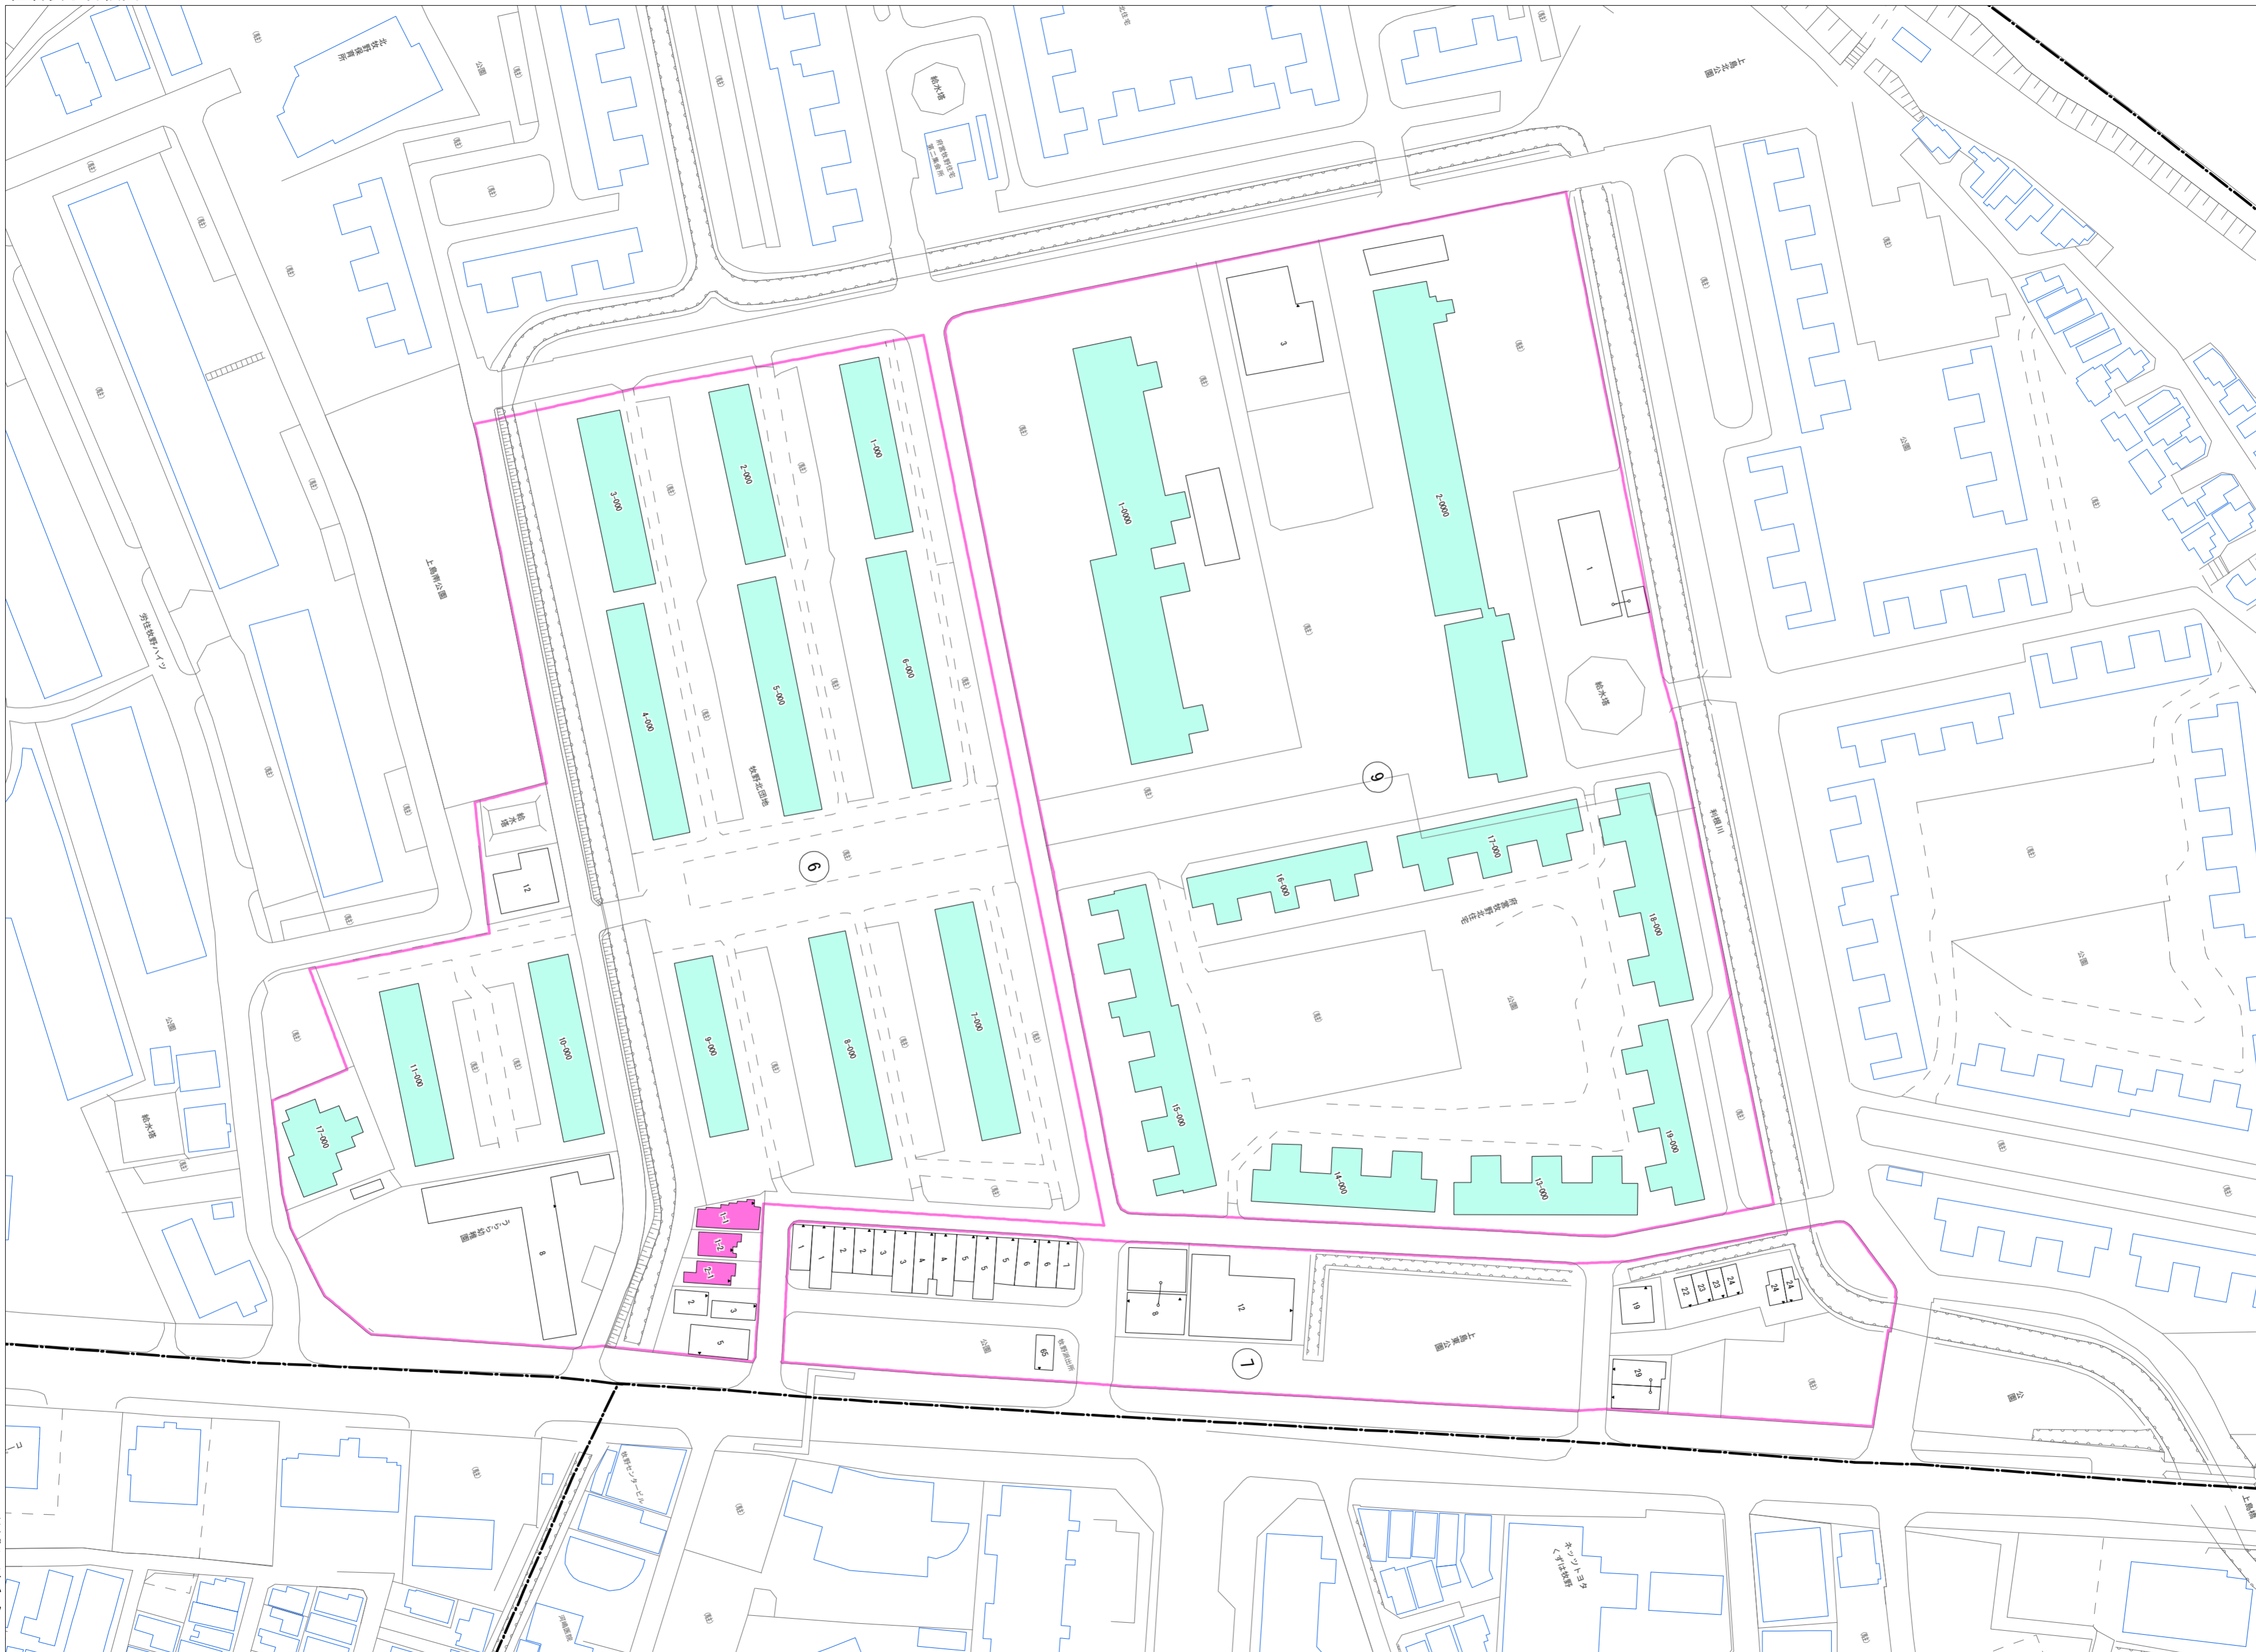

牧野北町(その3)

令和五年三月印刷

牧野北町概見図

凡例	
	町界
	家屋及び家屋出入口 住居番号
	家屋(母屋付き) 出入口、住居番号
	集合住宅
	街区(単独)
	街区(築地有り)
	街区番号
	同番記号
	閉路区画

株式会社かんこう

牧野市

1:1000