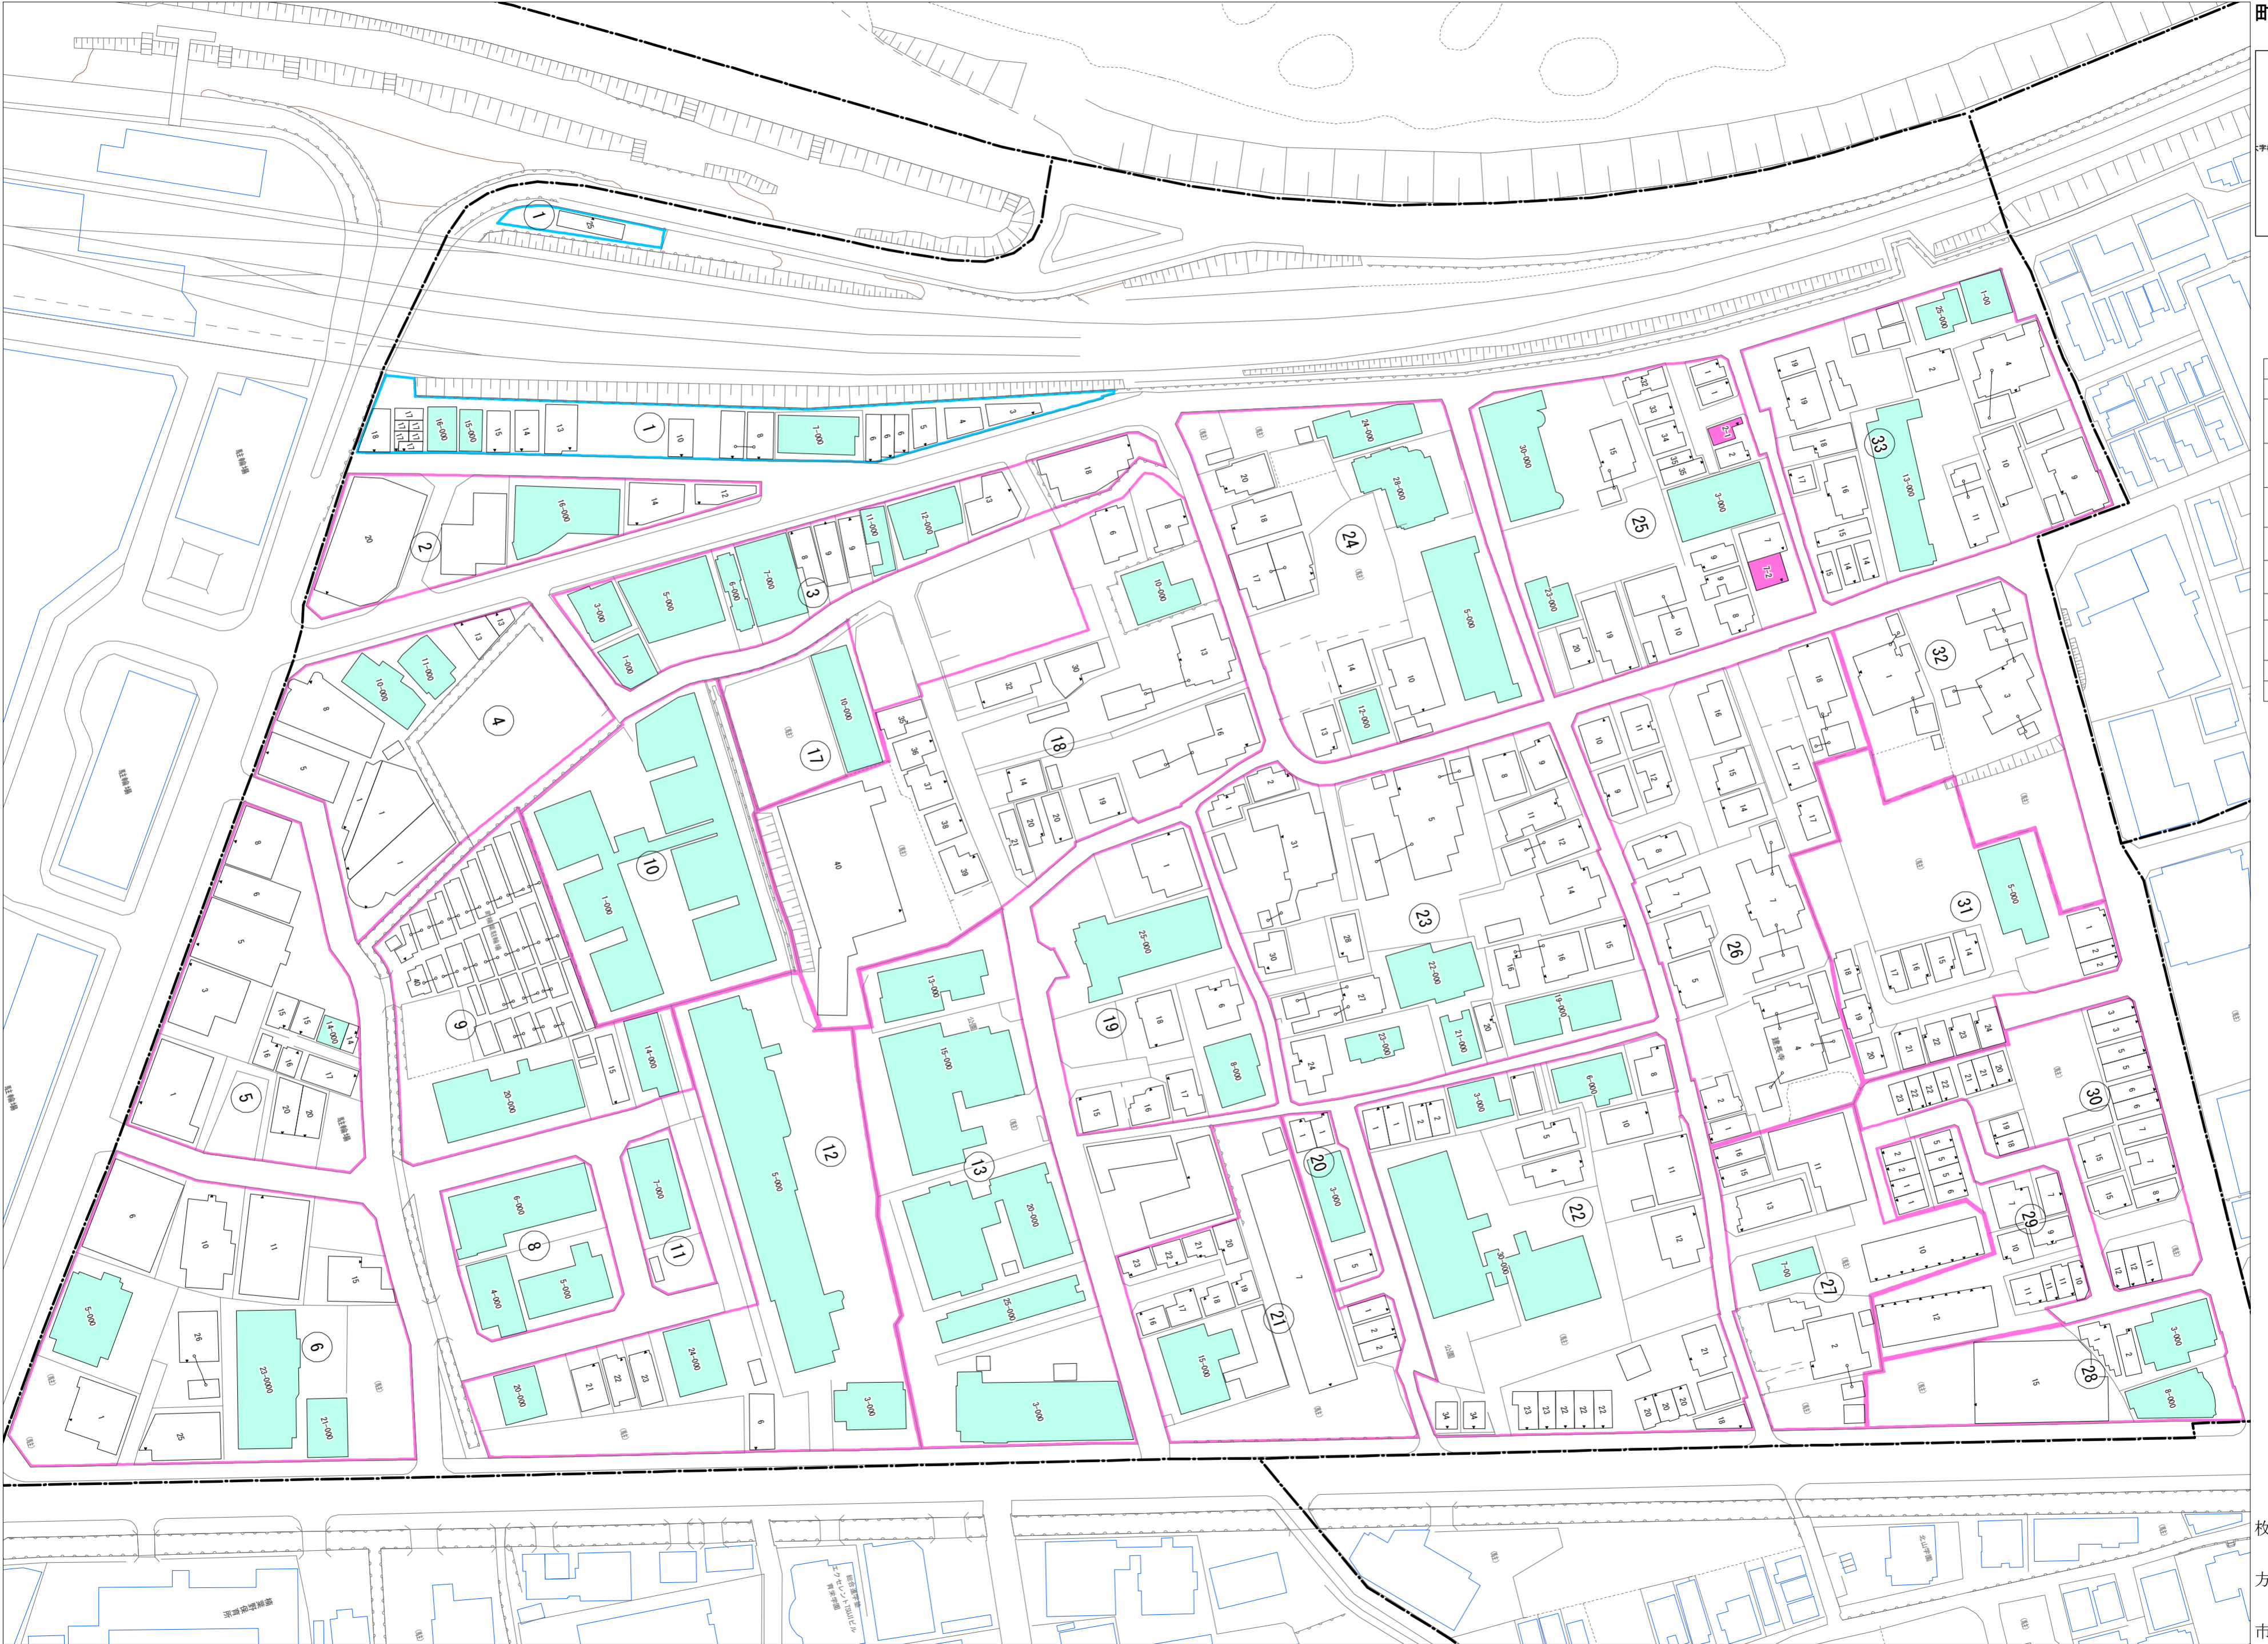

令和五年三月印刷

凡 例	
	町 界
	1 家屋及び家屋出入口 住居番号
	5-1 家屋(母屋付付き) 出入口、住居番号
	集合住宅
	街区(単独)
	街区(敷地有り)
	街区番号
	同番記号
	閉路区画

株式会社かんろ

枚
方
市

1:1000