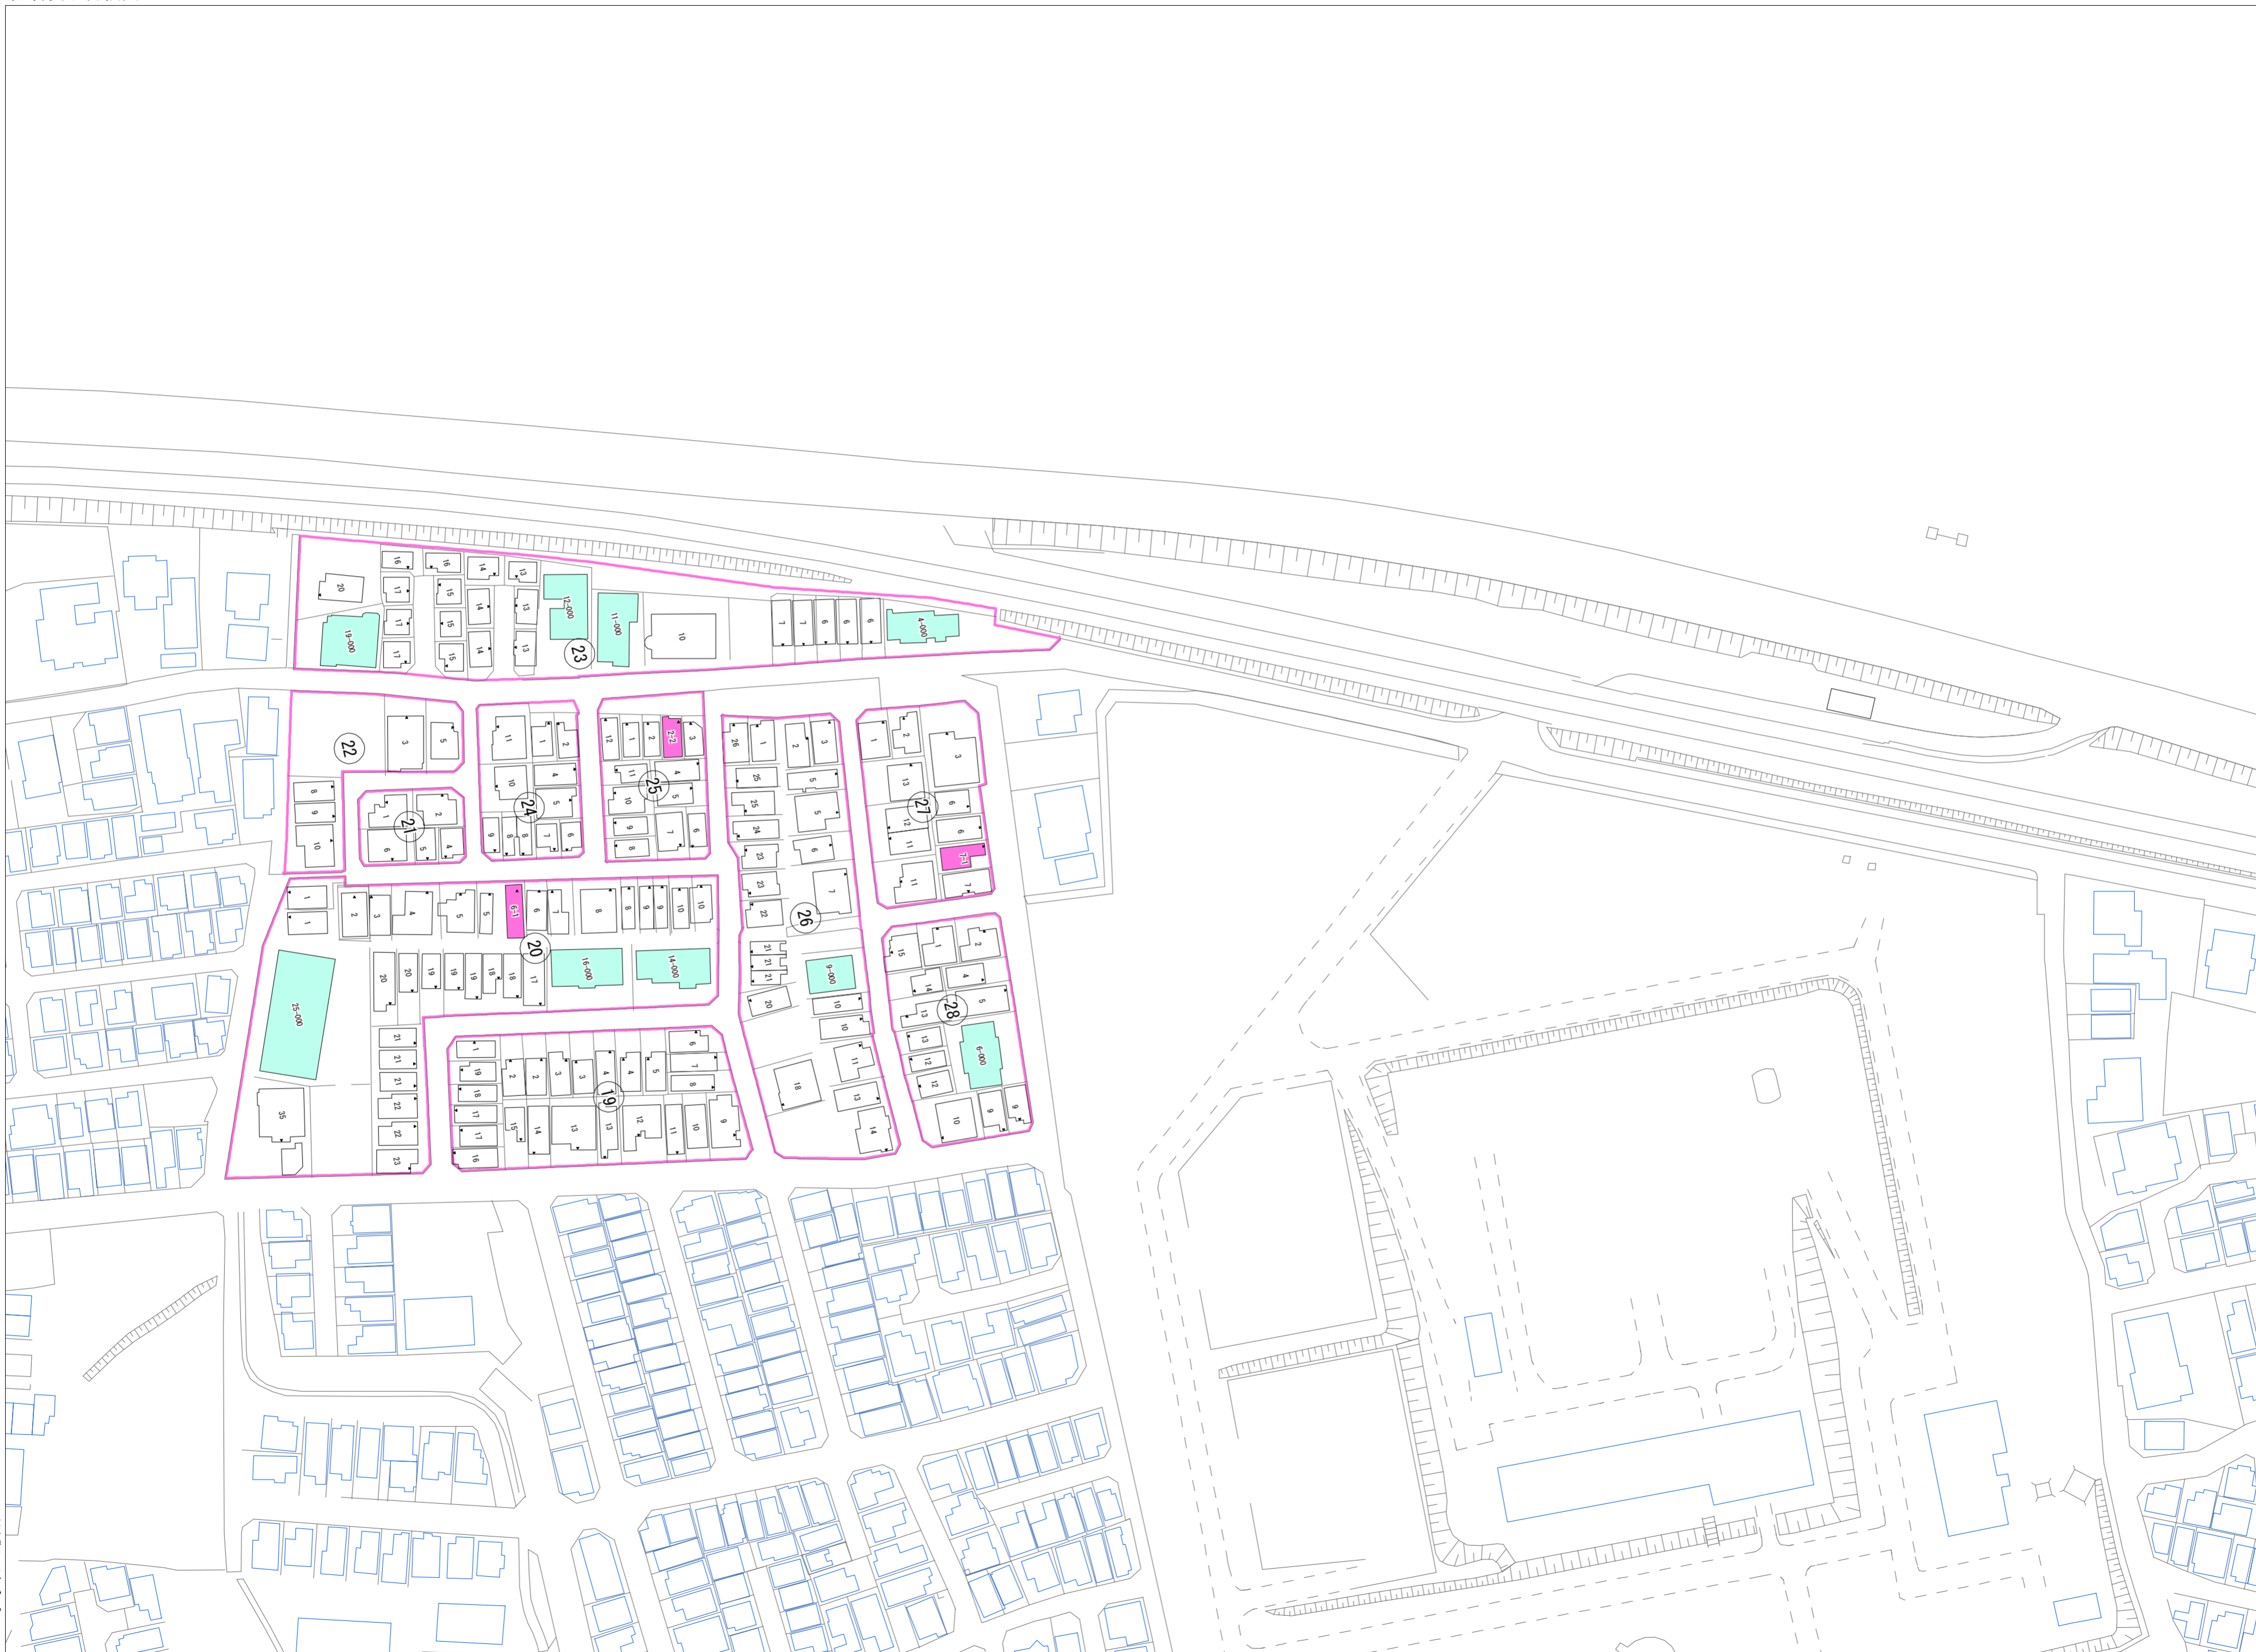

令和六年四月印刷

町楠葉二丁目  
概見図

凡 例	
	町 界
	家屋及び家屋出入口 住居番号
	家屋(母体番号付き) 出入口、住居番号
	集合住宅
	街区(単独)
	街区(飛地有り)
	街区番号
	同 番 記 号
	閉 境 区 画

株式会社かんこう

枚  
方  
市

1:1000