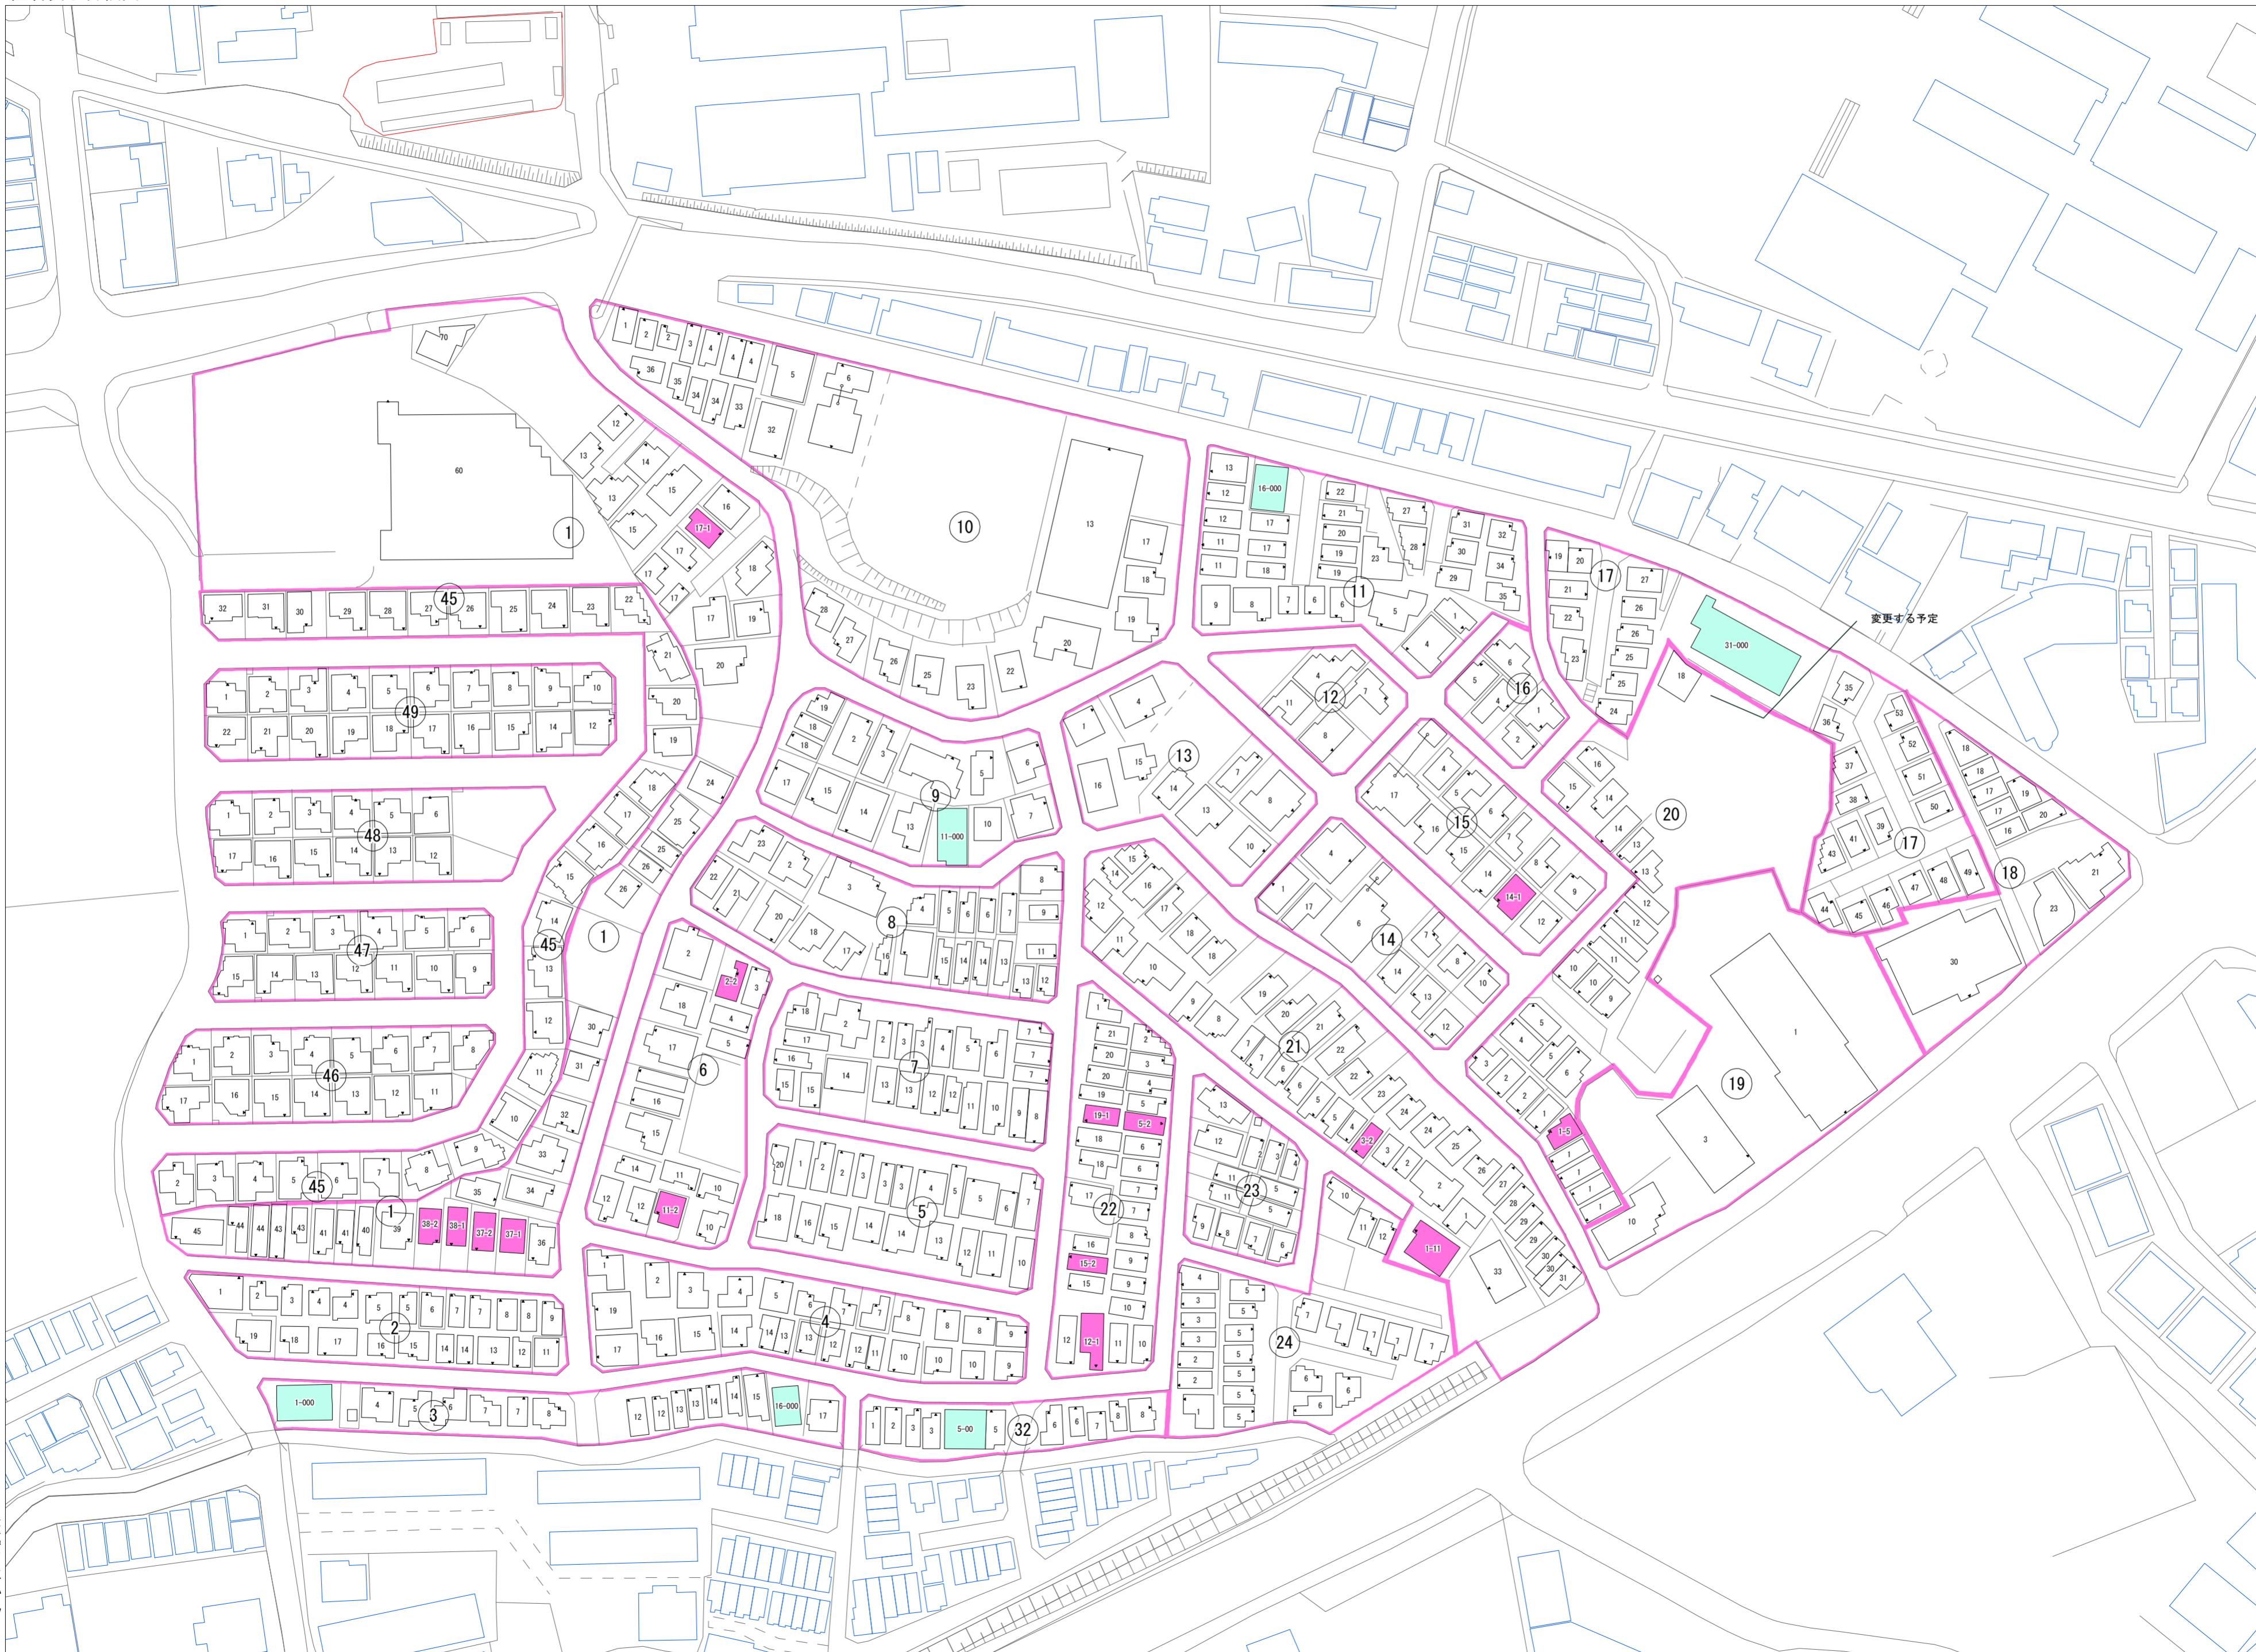

令和六年四月印刷

松丘町概見図

凡例	
	町界
	1 家屋及び家屋出入口 住居番号
	5-1 家屋(号棟番号付き) 出入口、住居番号
	集合住宅
	街区(単独)
	街区(敷地有り)
	街区番号
	同番号
	閉路区画

株式会社かんこう

枚方市

1:1000