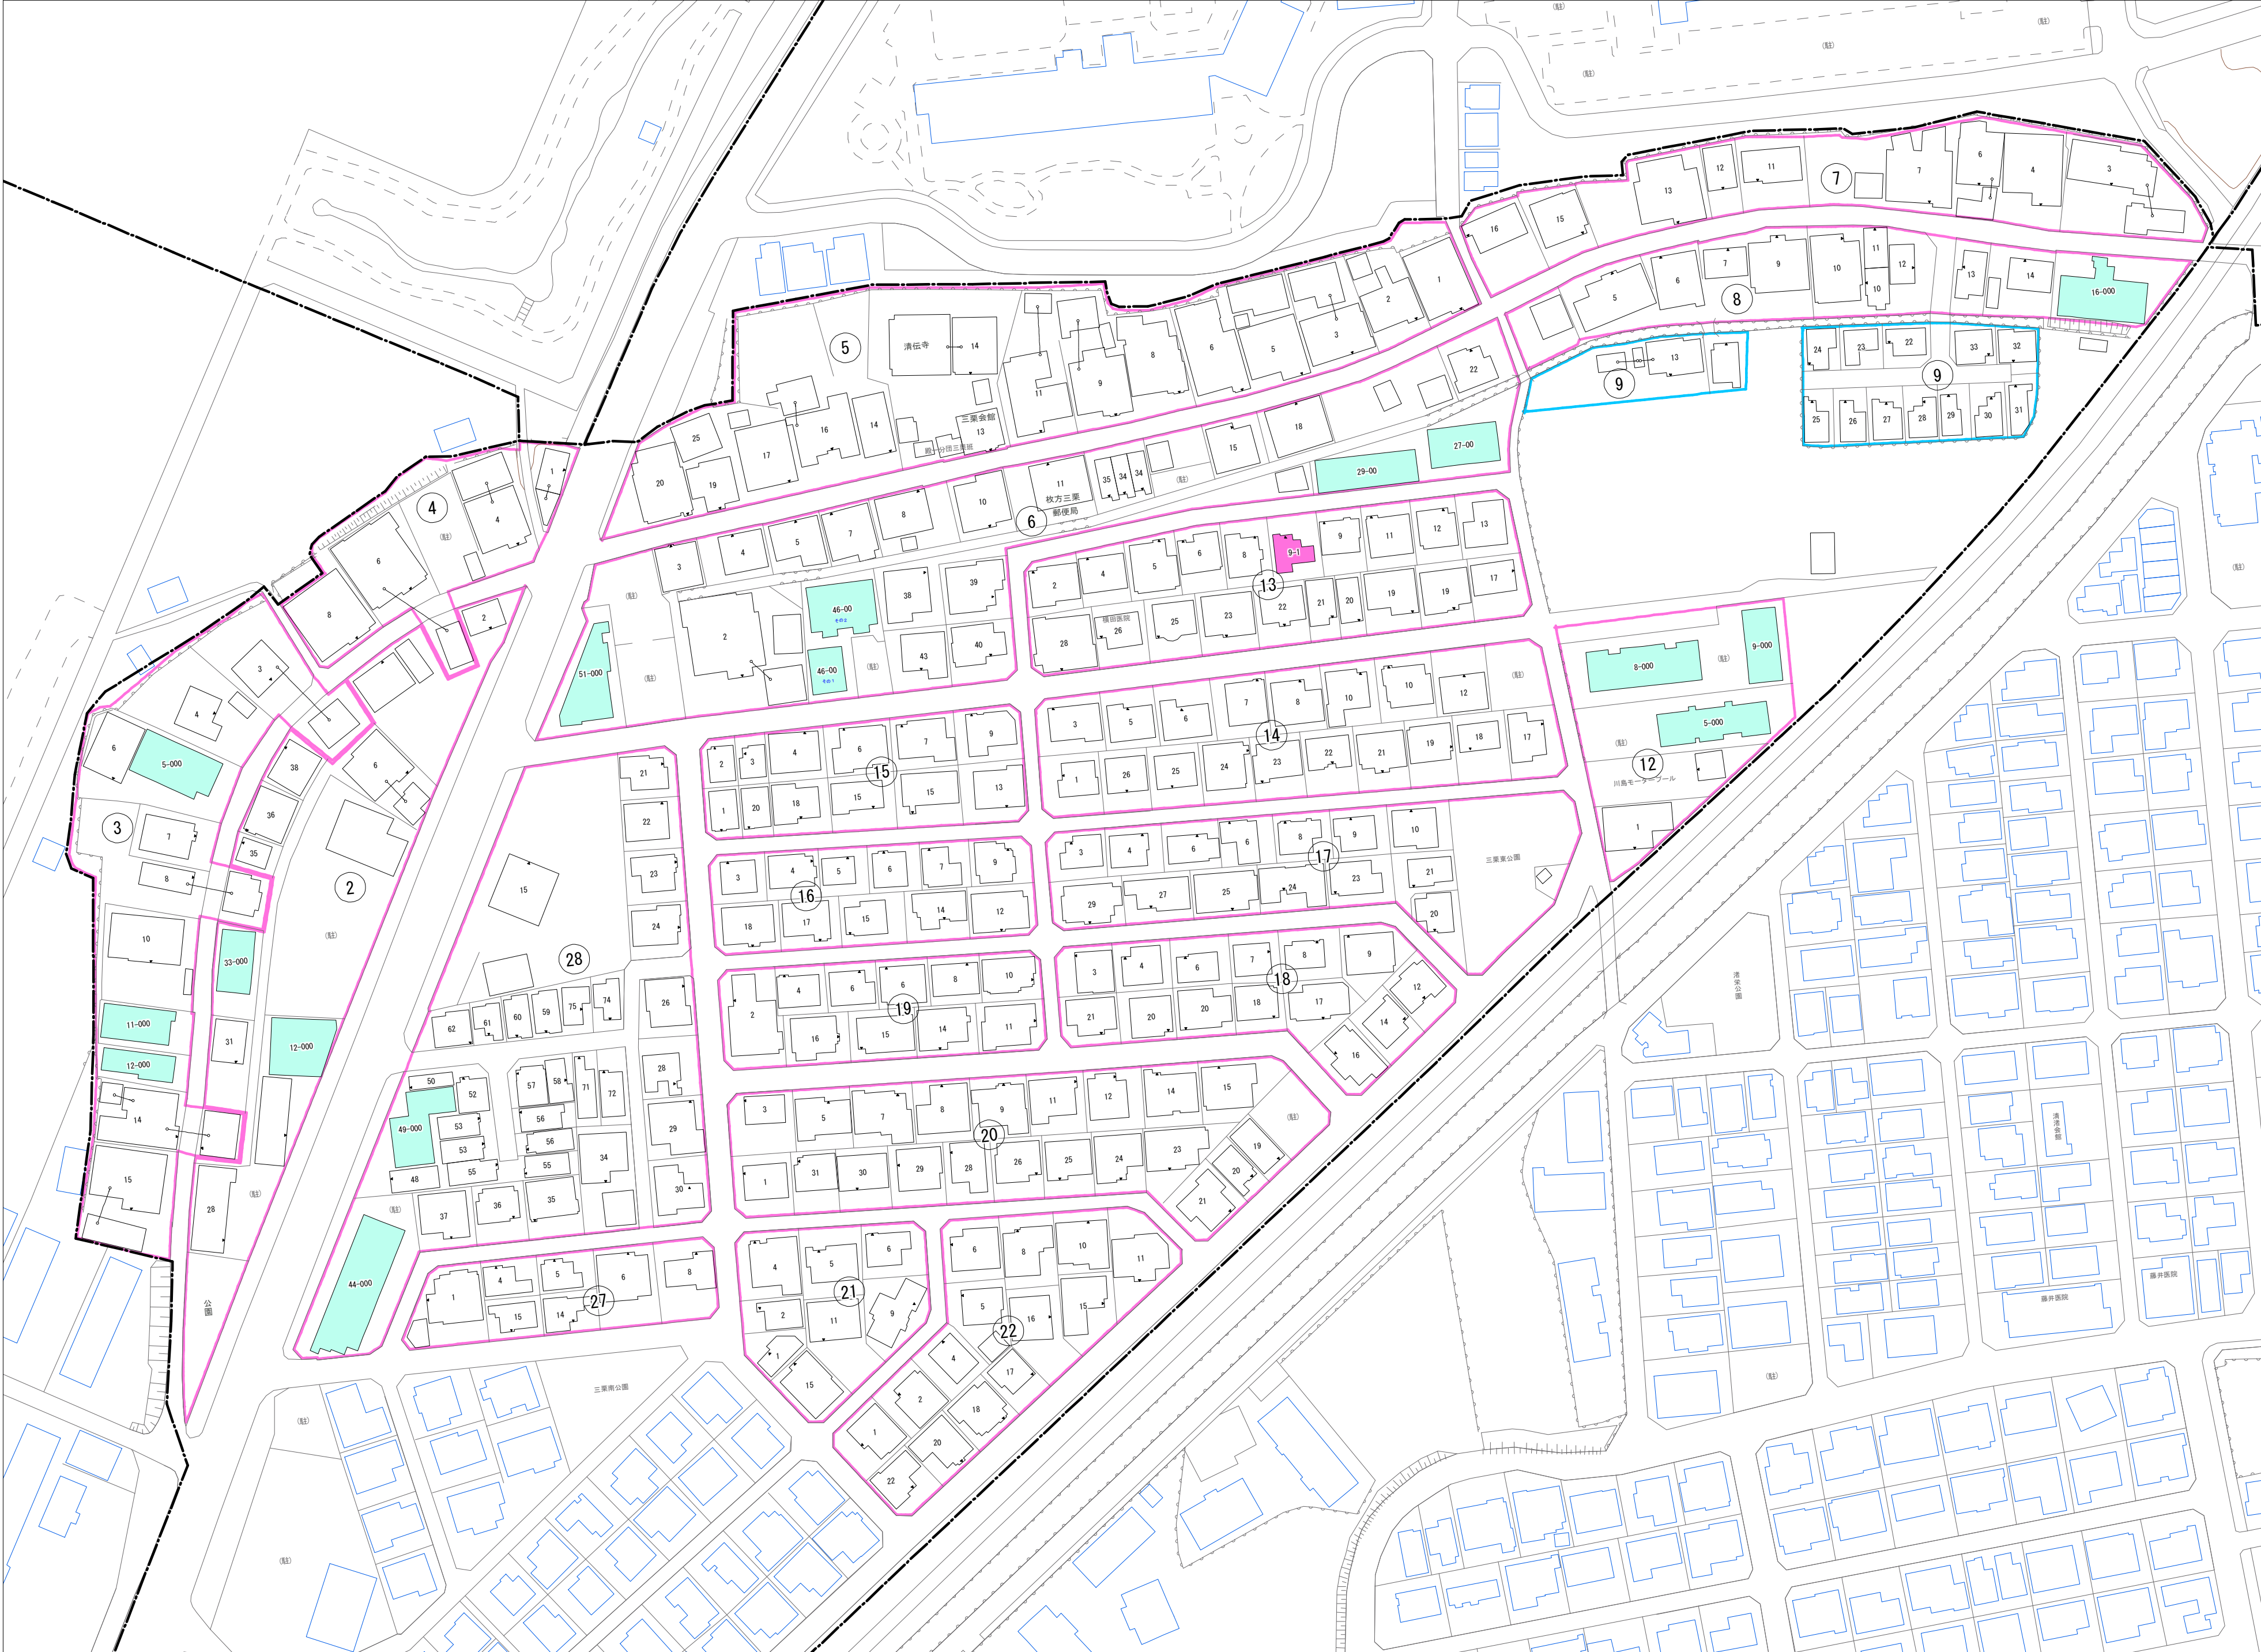

凡 例	
	町 界
	1 家屋及び家屋出入口 住居番号
	5-1 家屋(号棟番号付き) 出入口、住居番号
	集合住宅
	街区(単独)
	街区(築地有り)
	街区番号
	同番号
	閉路区画

令和六年五月印刷

株式会社かんこう

枚方市

1:1000