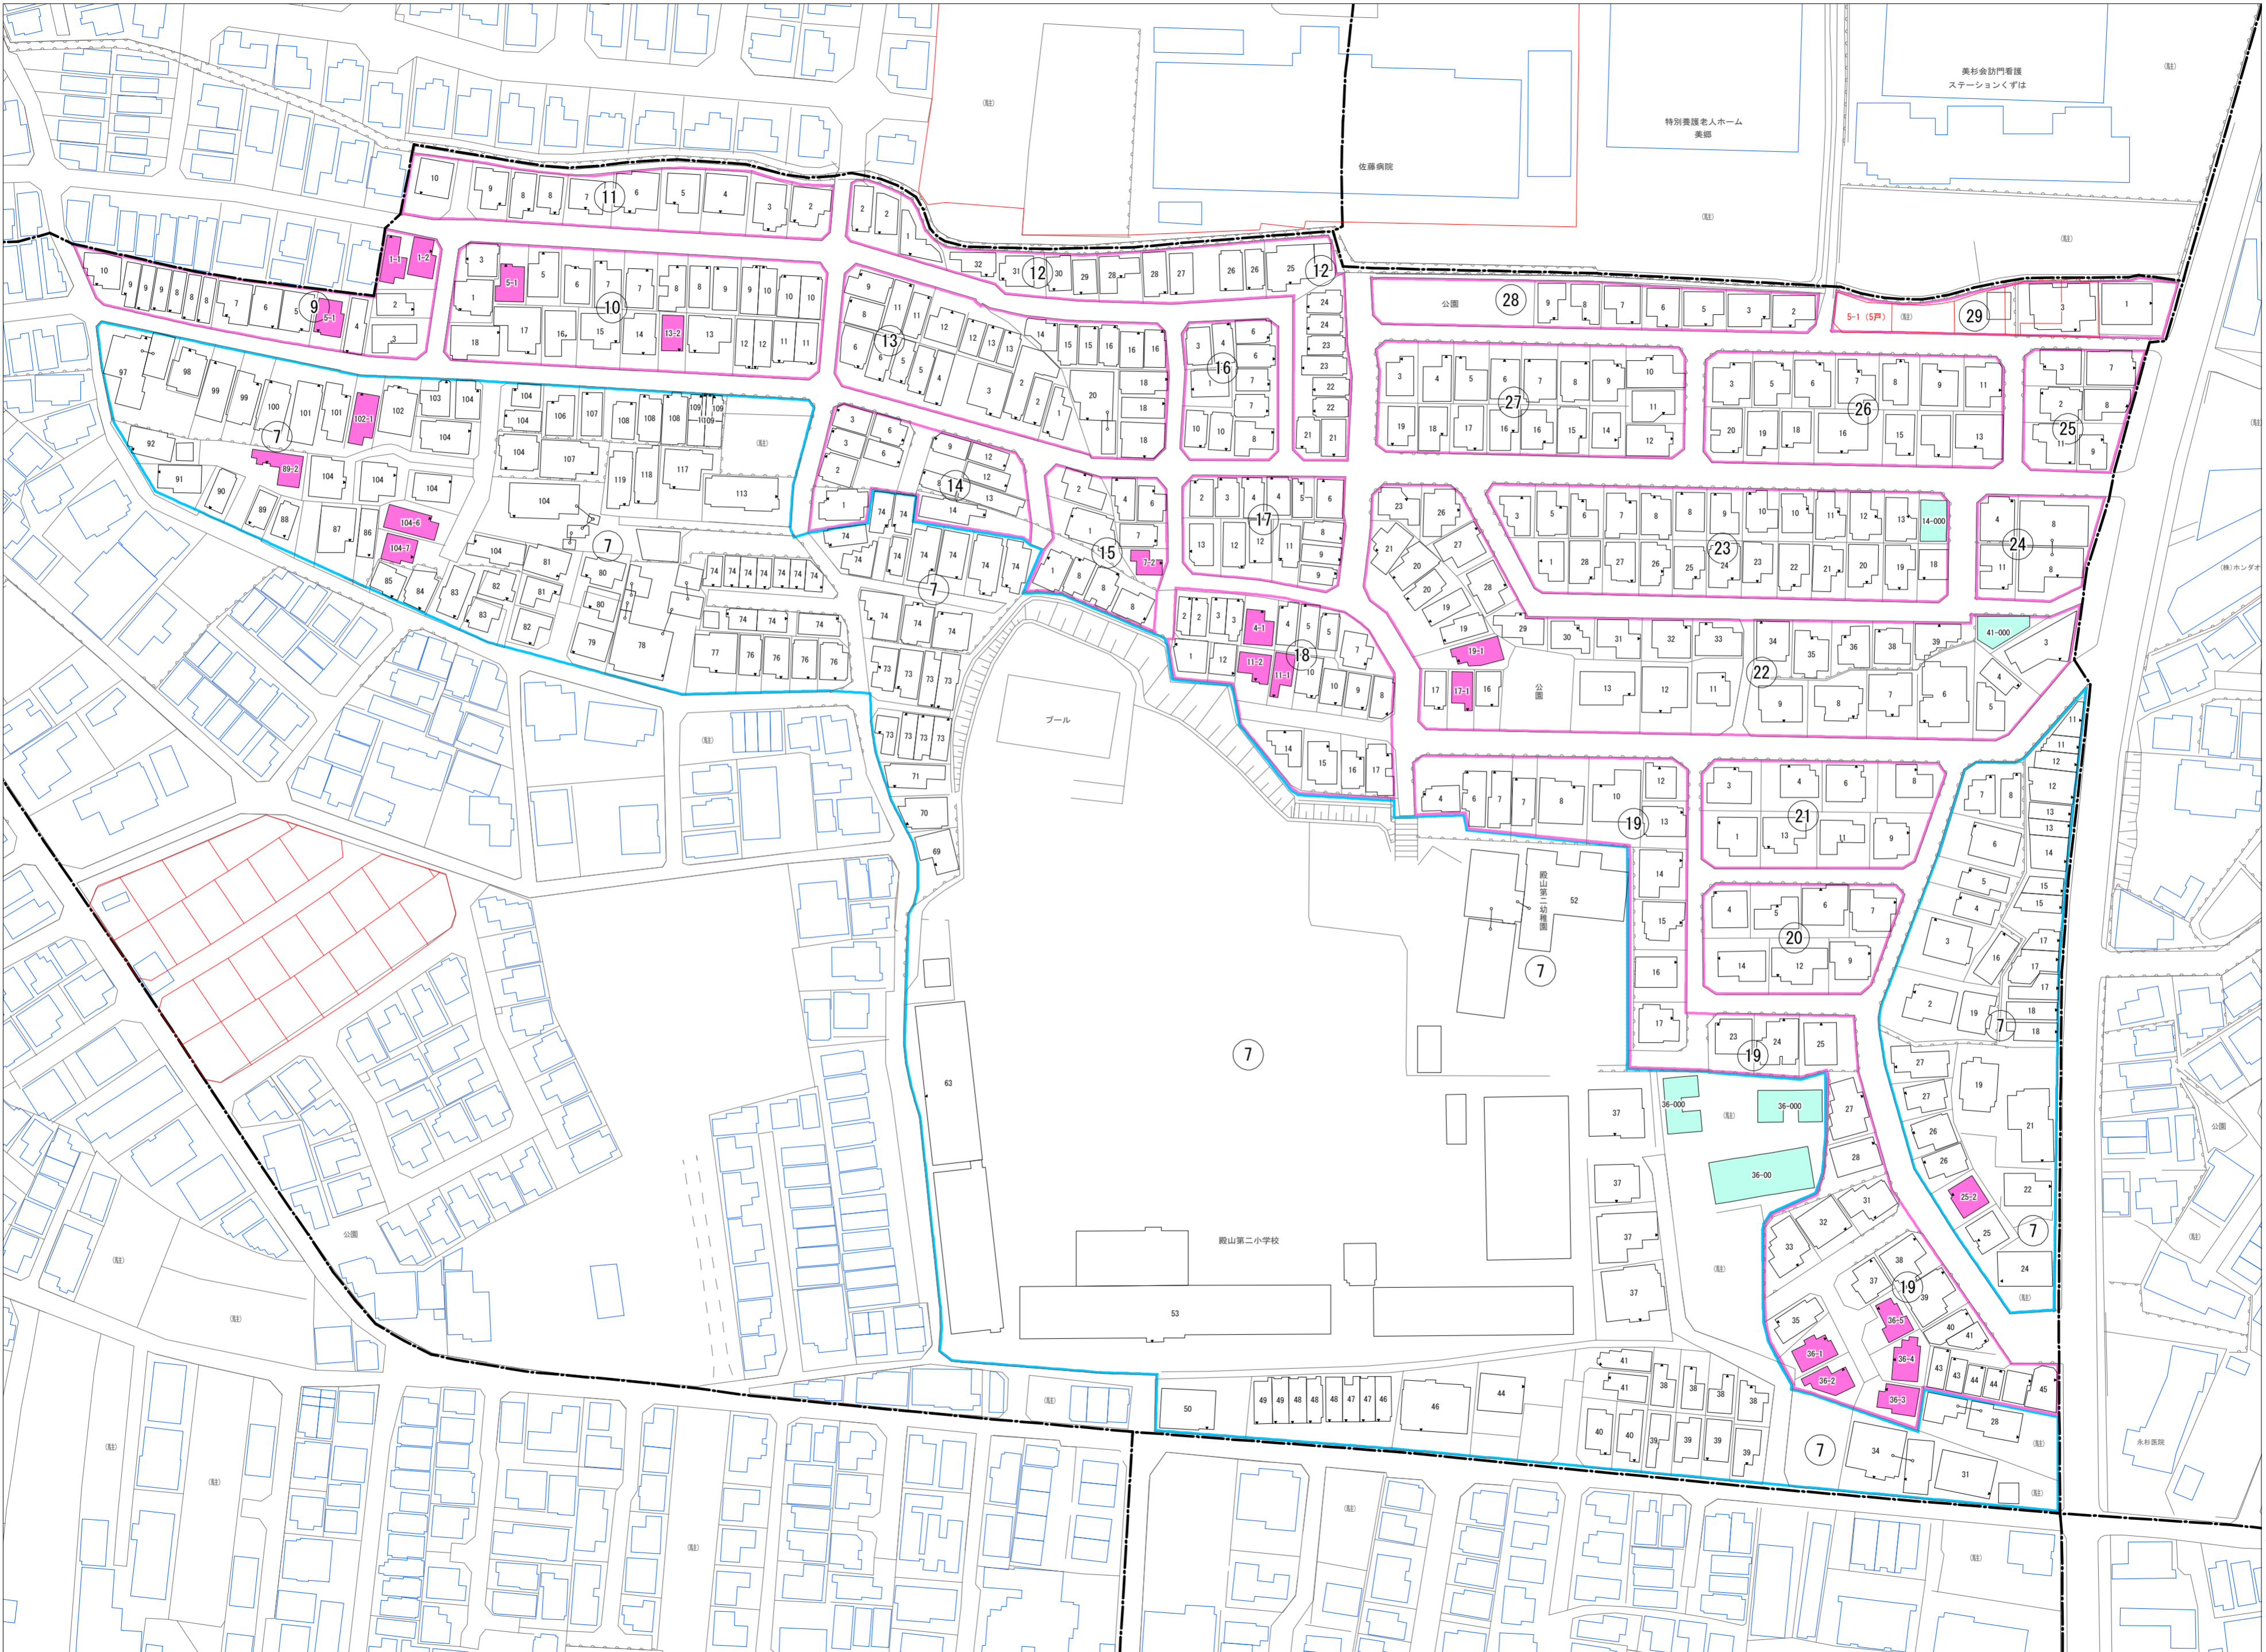

令和六年五月印刷

養父丘二丁目概見図

凡 例	
—	町界
▲	家屋及び家屋出入口 住居番号
▲	家屋(号棟号付き) 出入口、住居番号
■	集合住宅
■	街区(単独)
■	街区(築地有り)
⑧	街区番号
○	同番記号
—	閉路区画

株式会社かんこう

枚方市

1:1000