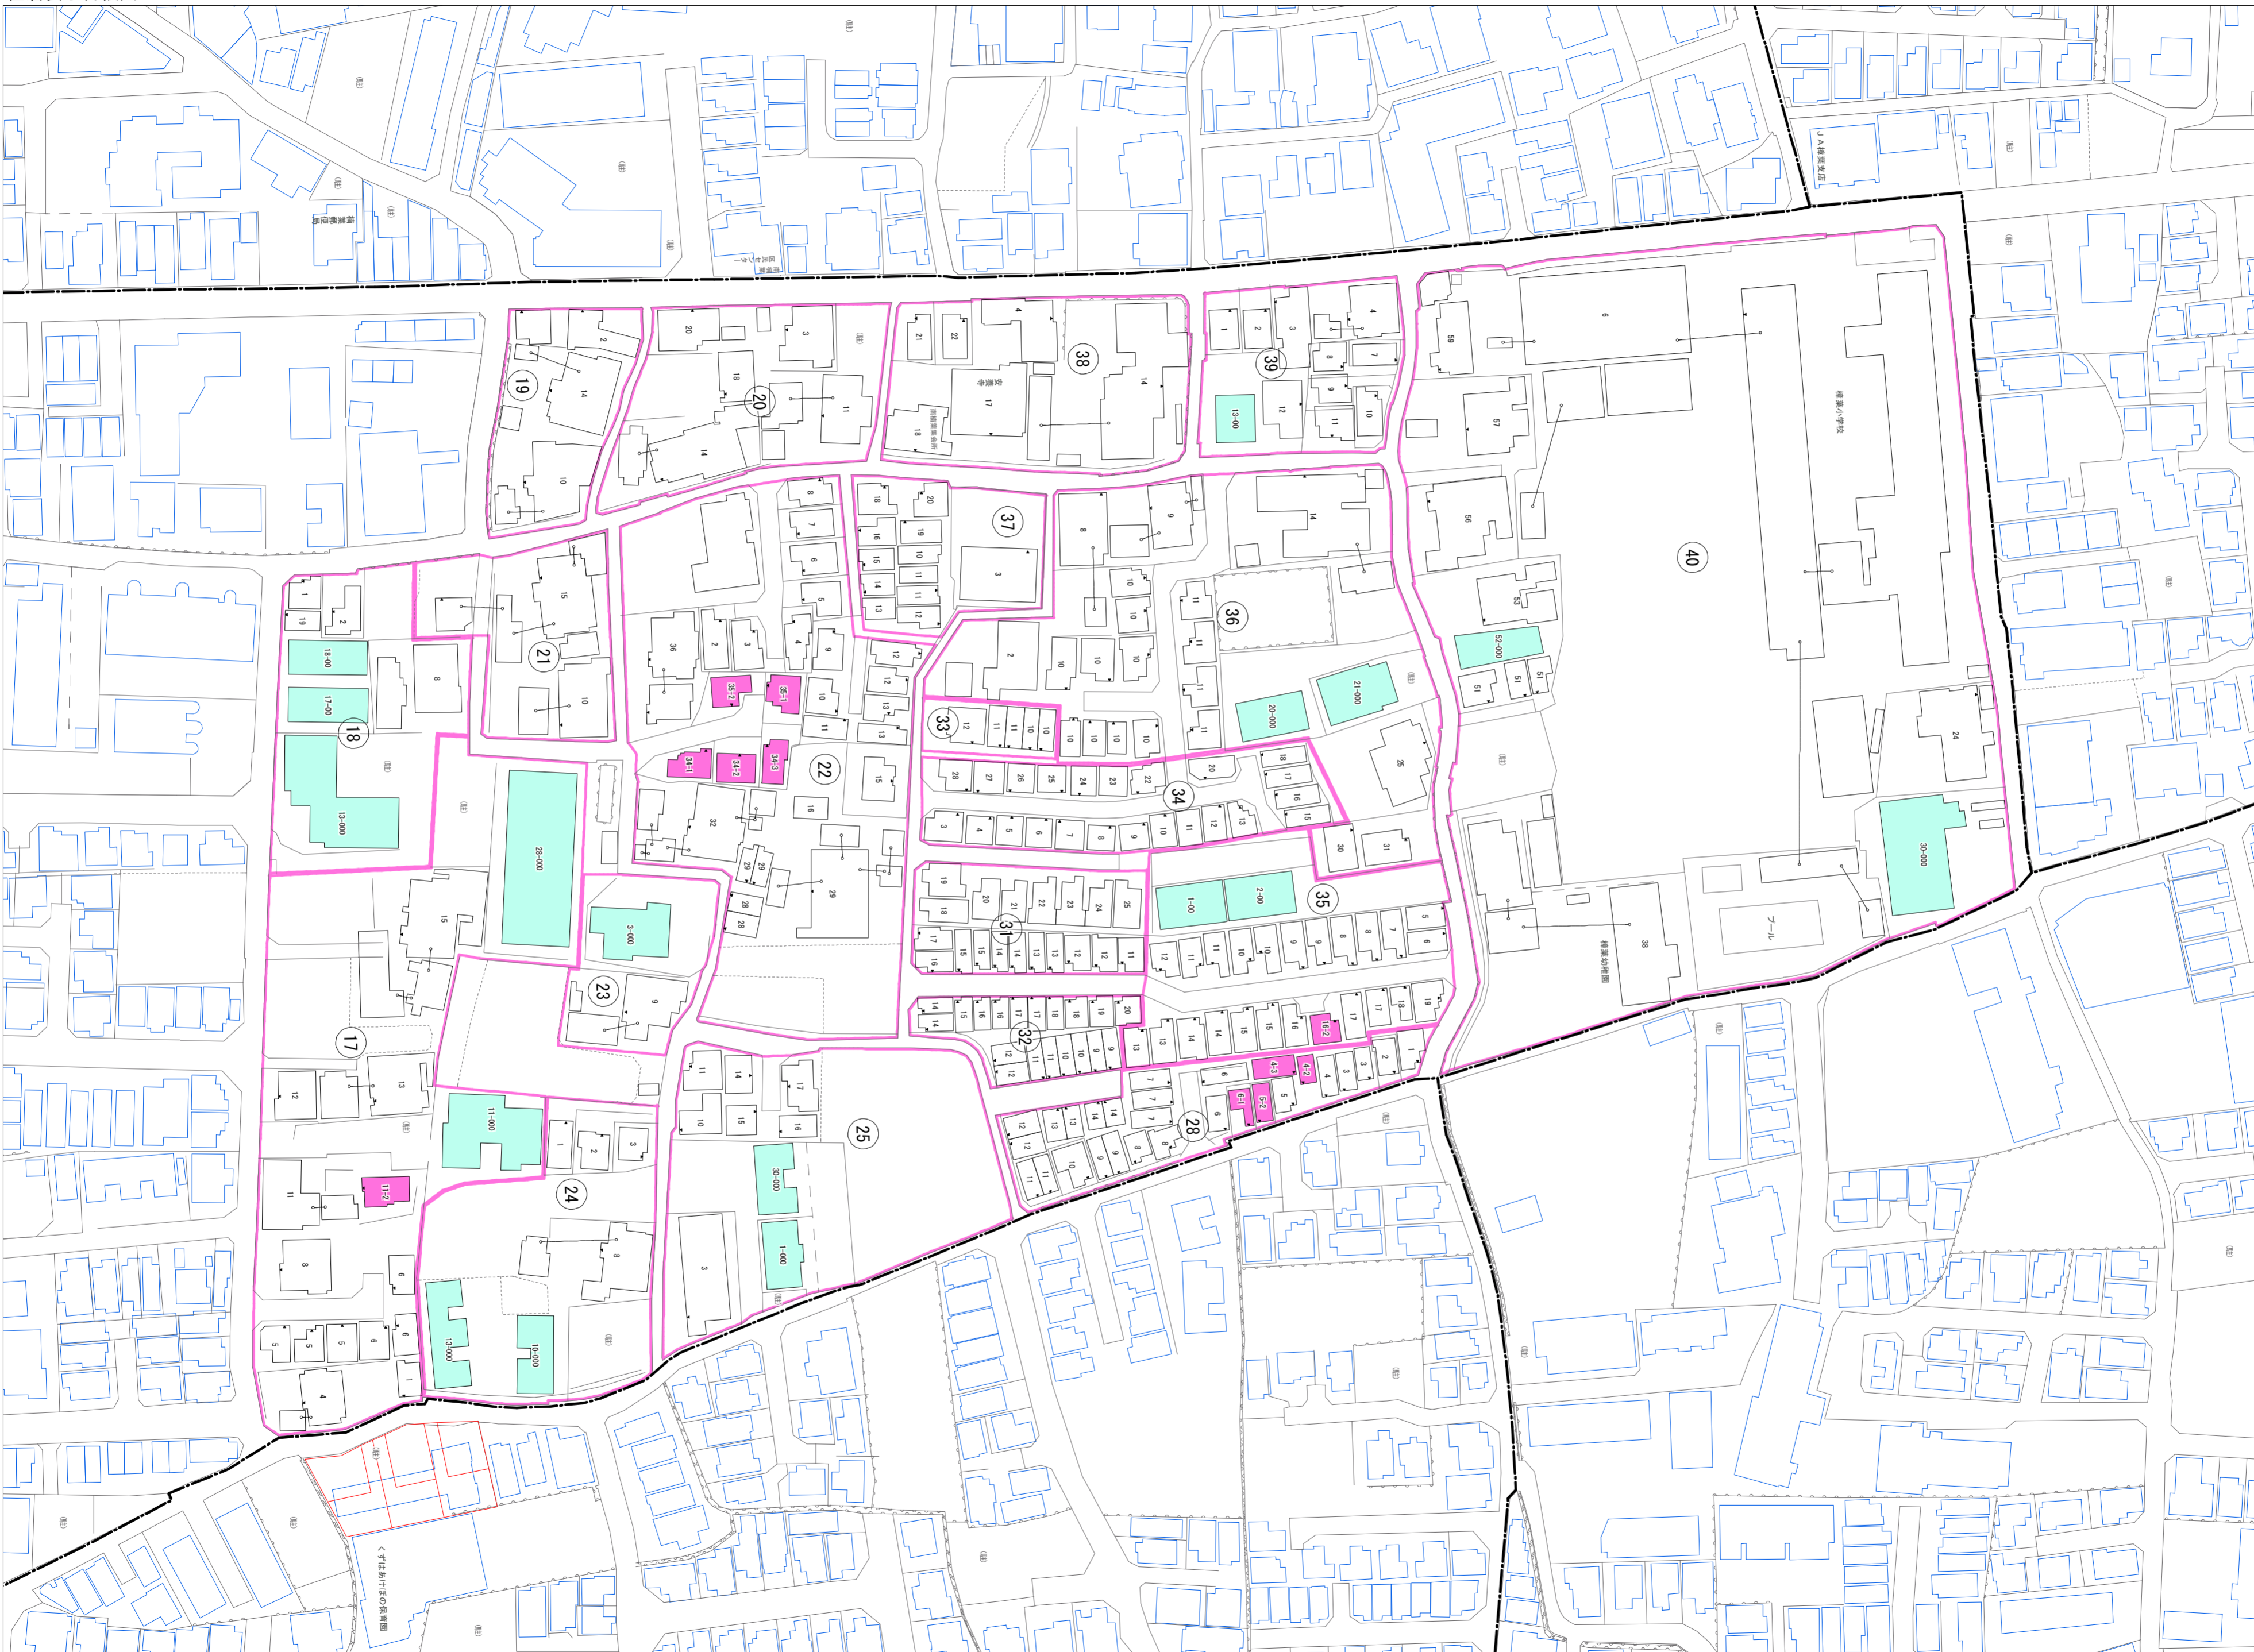

令和五年三月印刷

南楠葉二丁目概見図

凡例	
	町界
	1 家屋及び家屋出入口 住居番号
	5-1 家屋(母体番号付き) 出入口、住居番号
	集合住宅
	街区(単独)
	街区(敷地有り)
	街区番号
	同番号
	閉路区画

株式会社かんこう

枚方市

1:1000

0 10 20 30 40 50 60 70 80 90 100 (m)