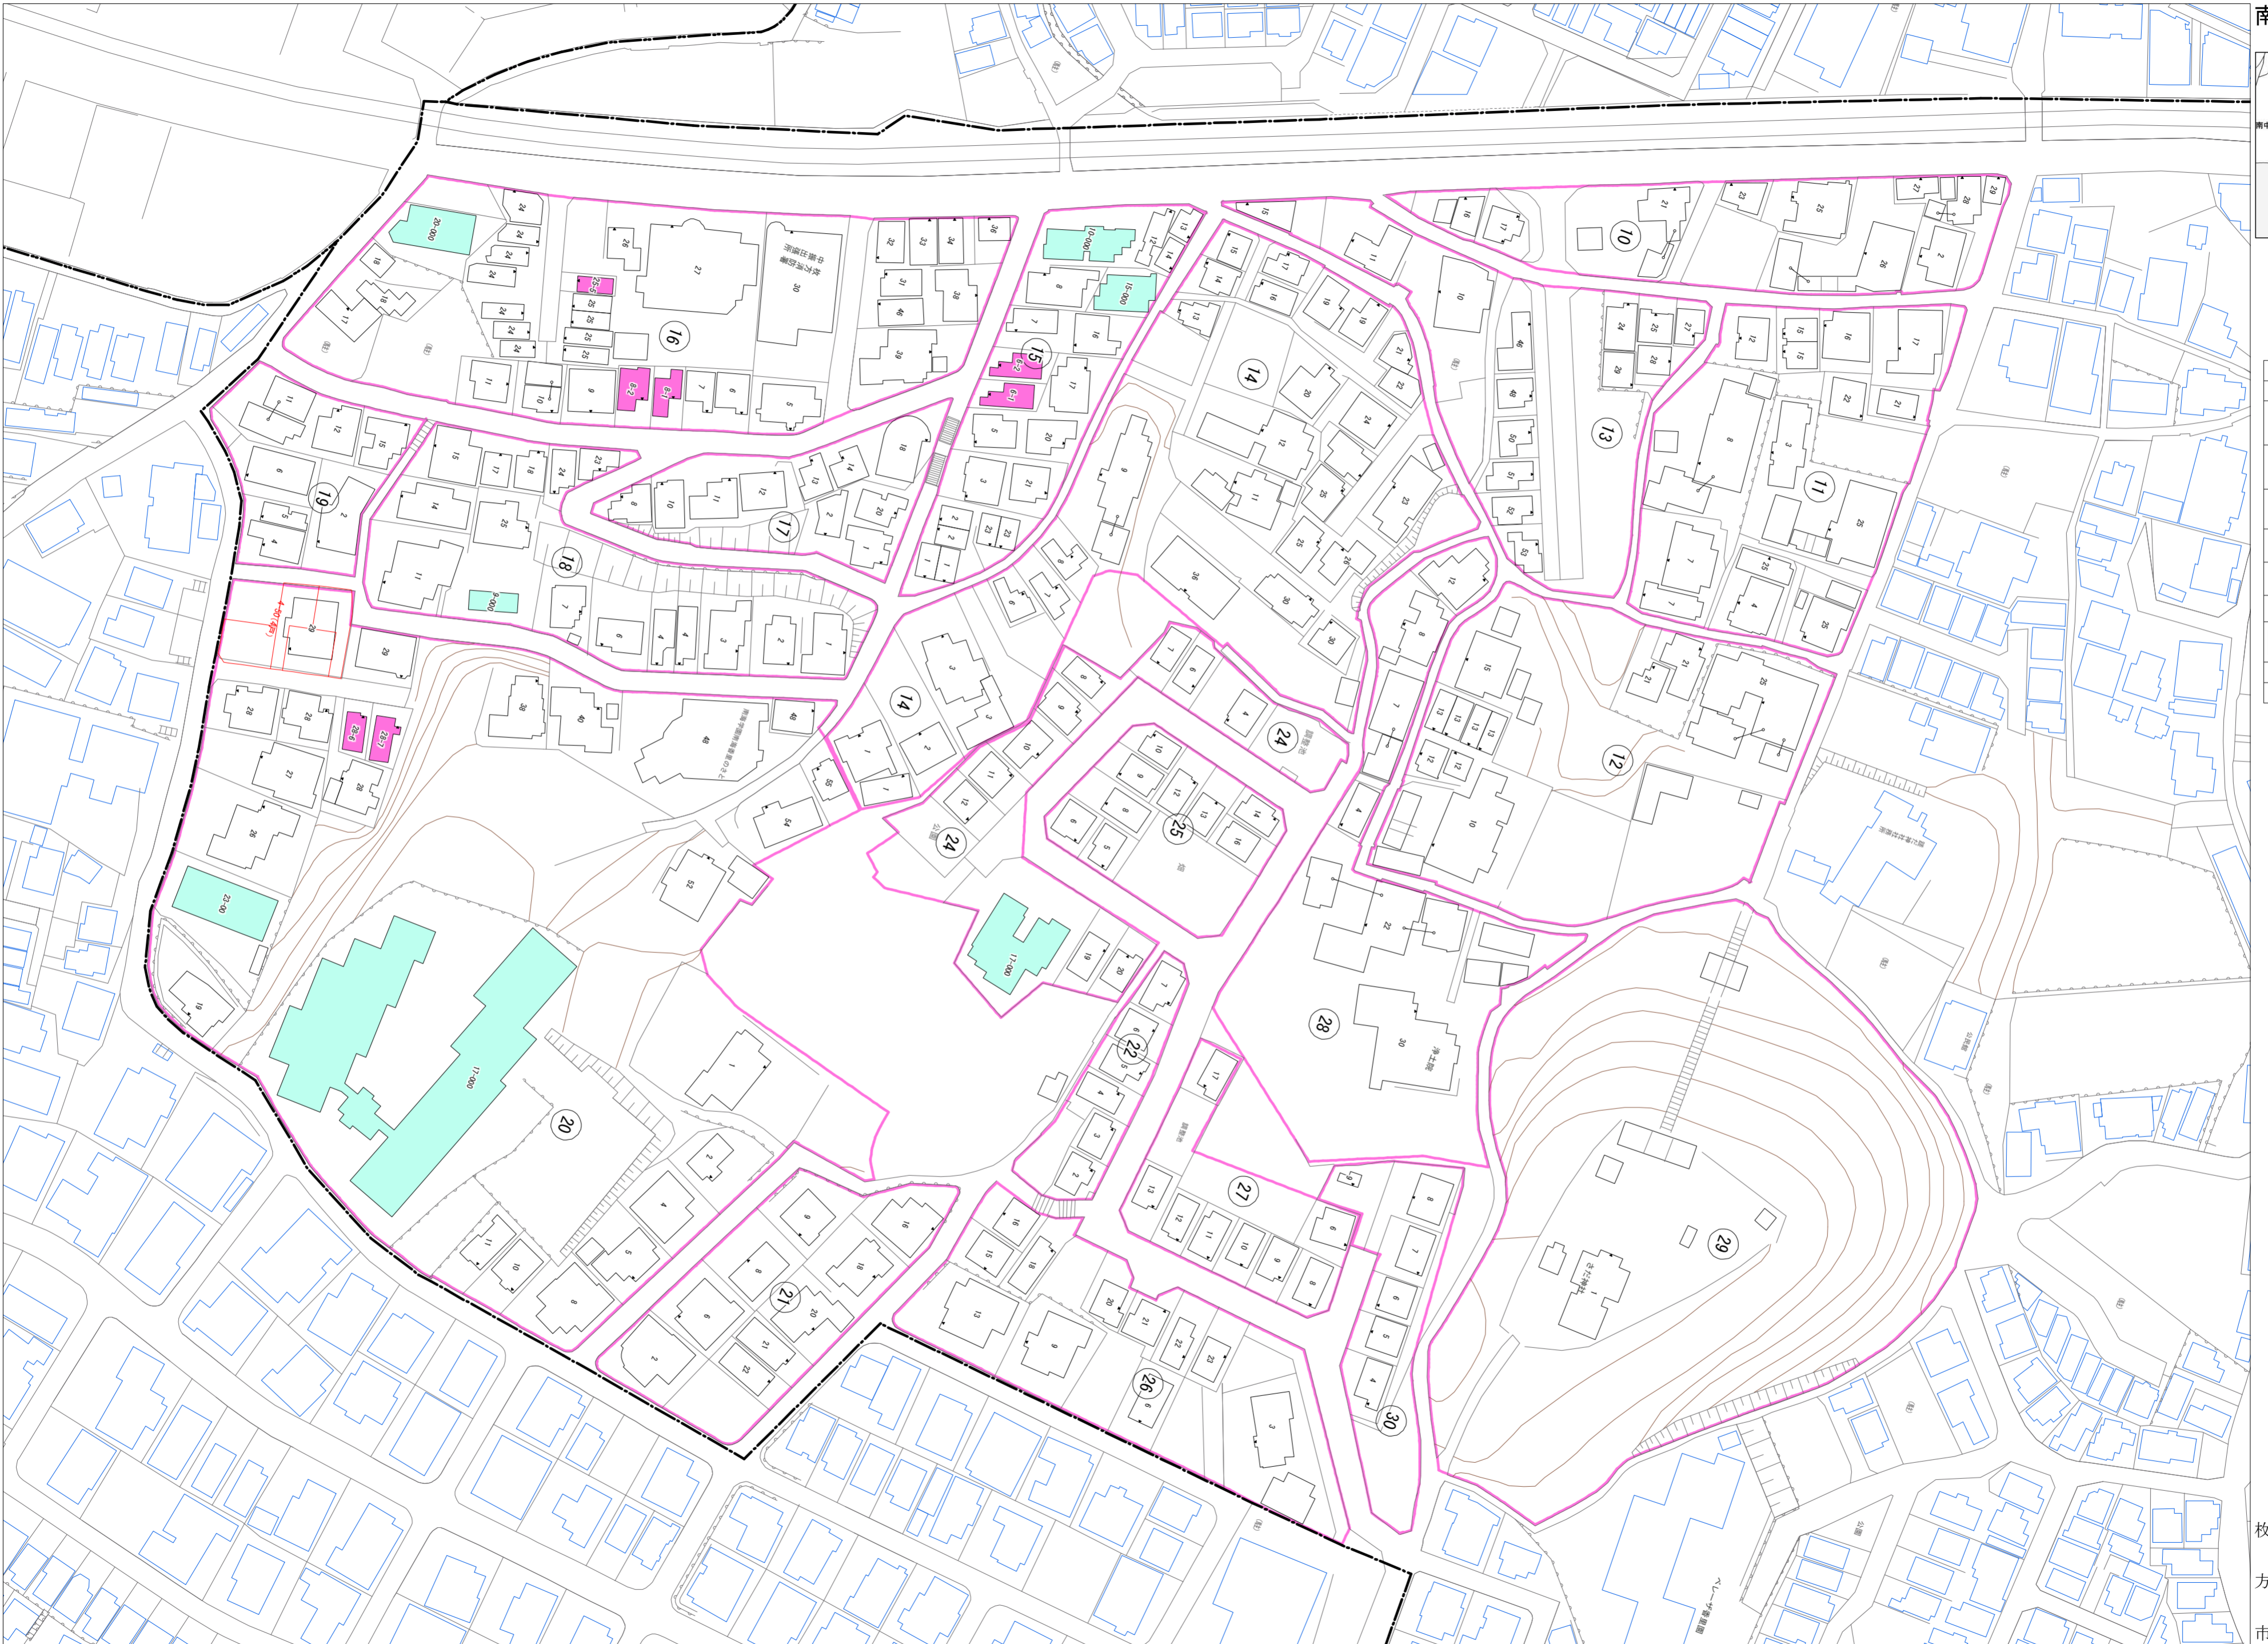

南中振一丁目(その2)

令和五年三月印刷

南中振一丁目
概見図

凡 例	
	町 界
	1 家屋及び家屋出入口 住居番号
	5-1 家屋(号棟番号付き) 出入口、住居番号
	集合住宅
	街区(単独)
	街区(敷地有り)
	街区番号
	同番号
	閉路区画

株式会社かんこう

枚方市

1:1000