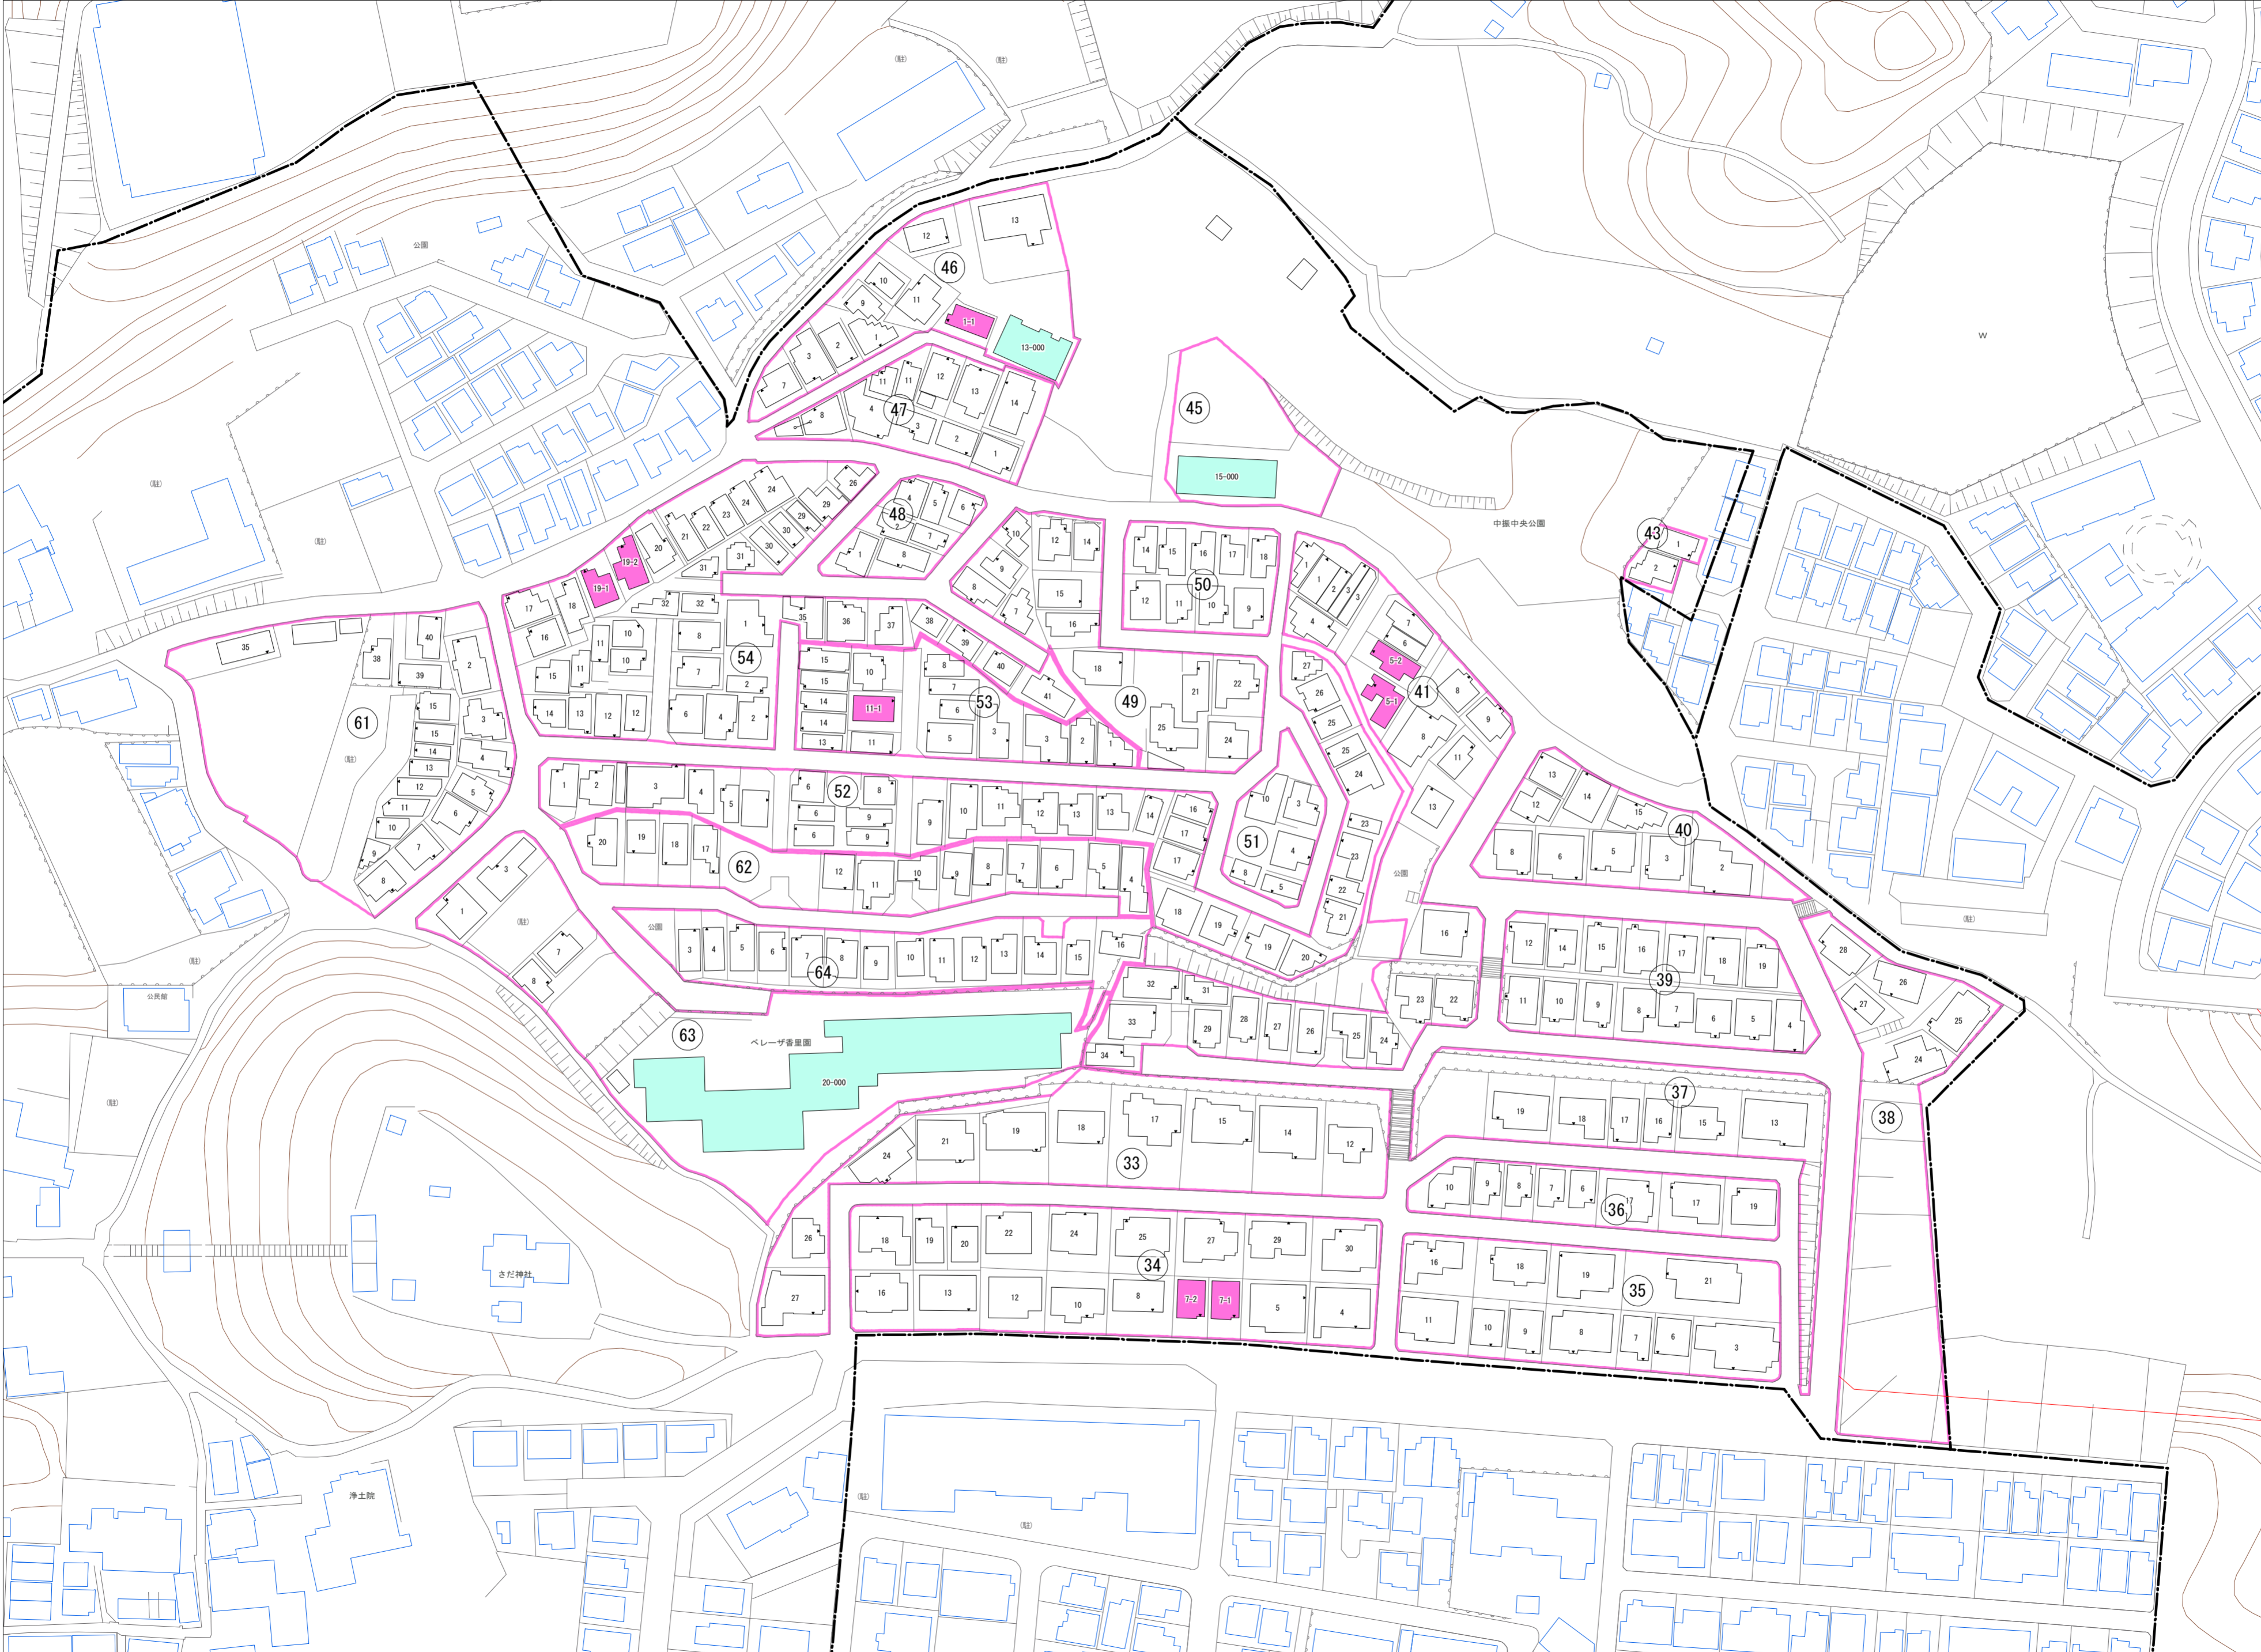

令和五年三月印刷

南中振一丁目
概見図

凡 例	
	町 界
	1 家屋及び家屋出入口 住居番号
	5-1 家屋(号棟番号付き) 出入口、住居番号
	集合住宅
	街区(単独)
	街区(敷地有り)
	街区番号
	同 番 記 号
	閉 苑 区 画

株式会社かんこう

枚方市

1:1000