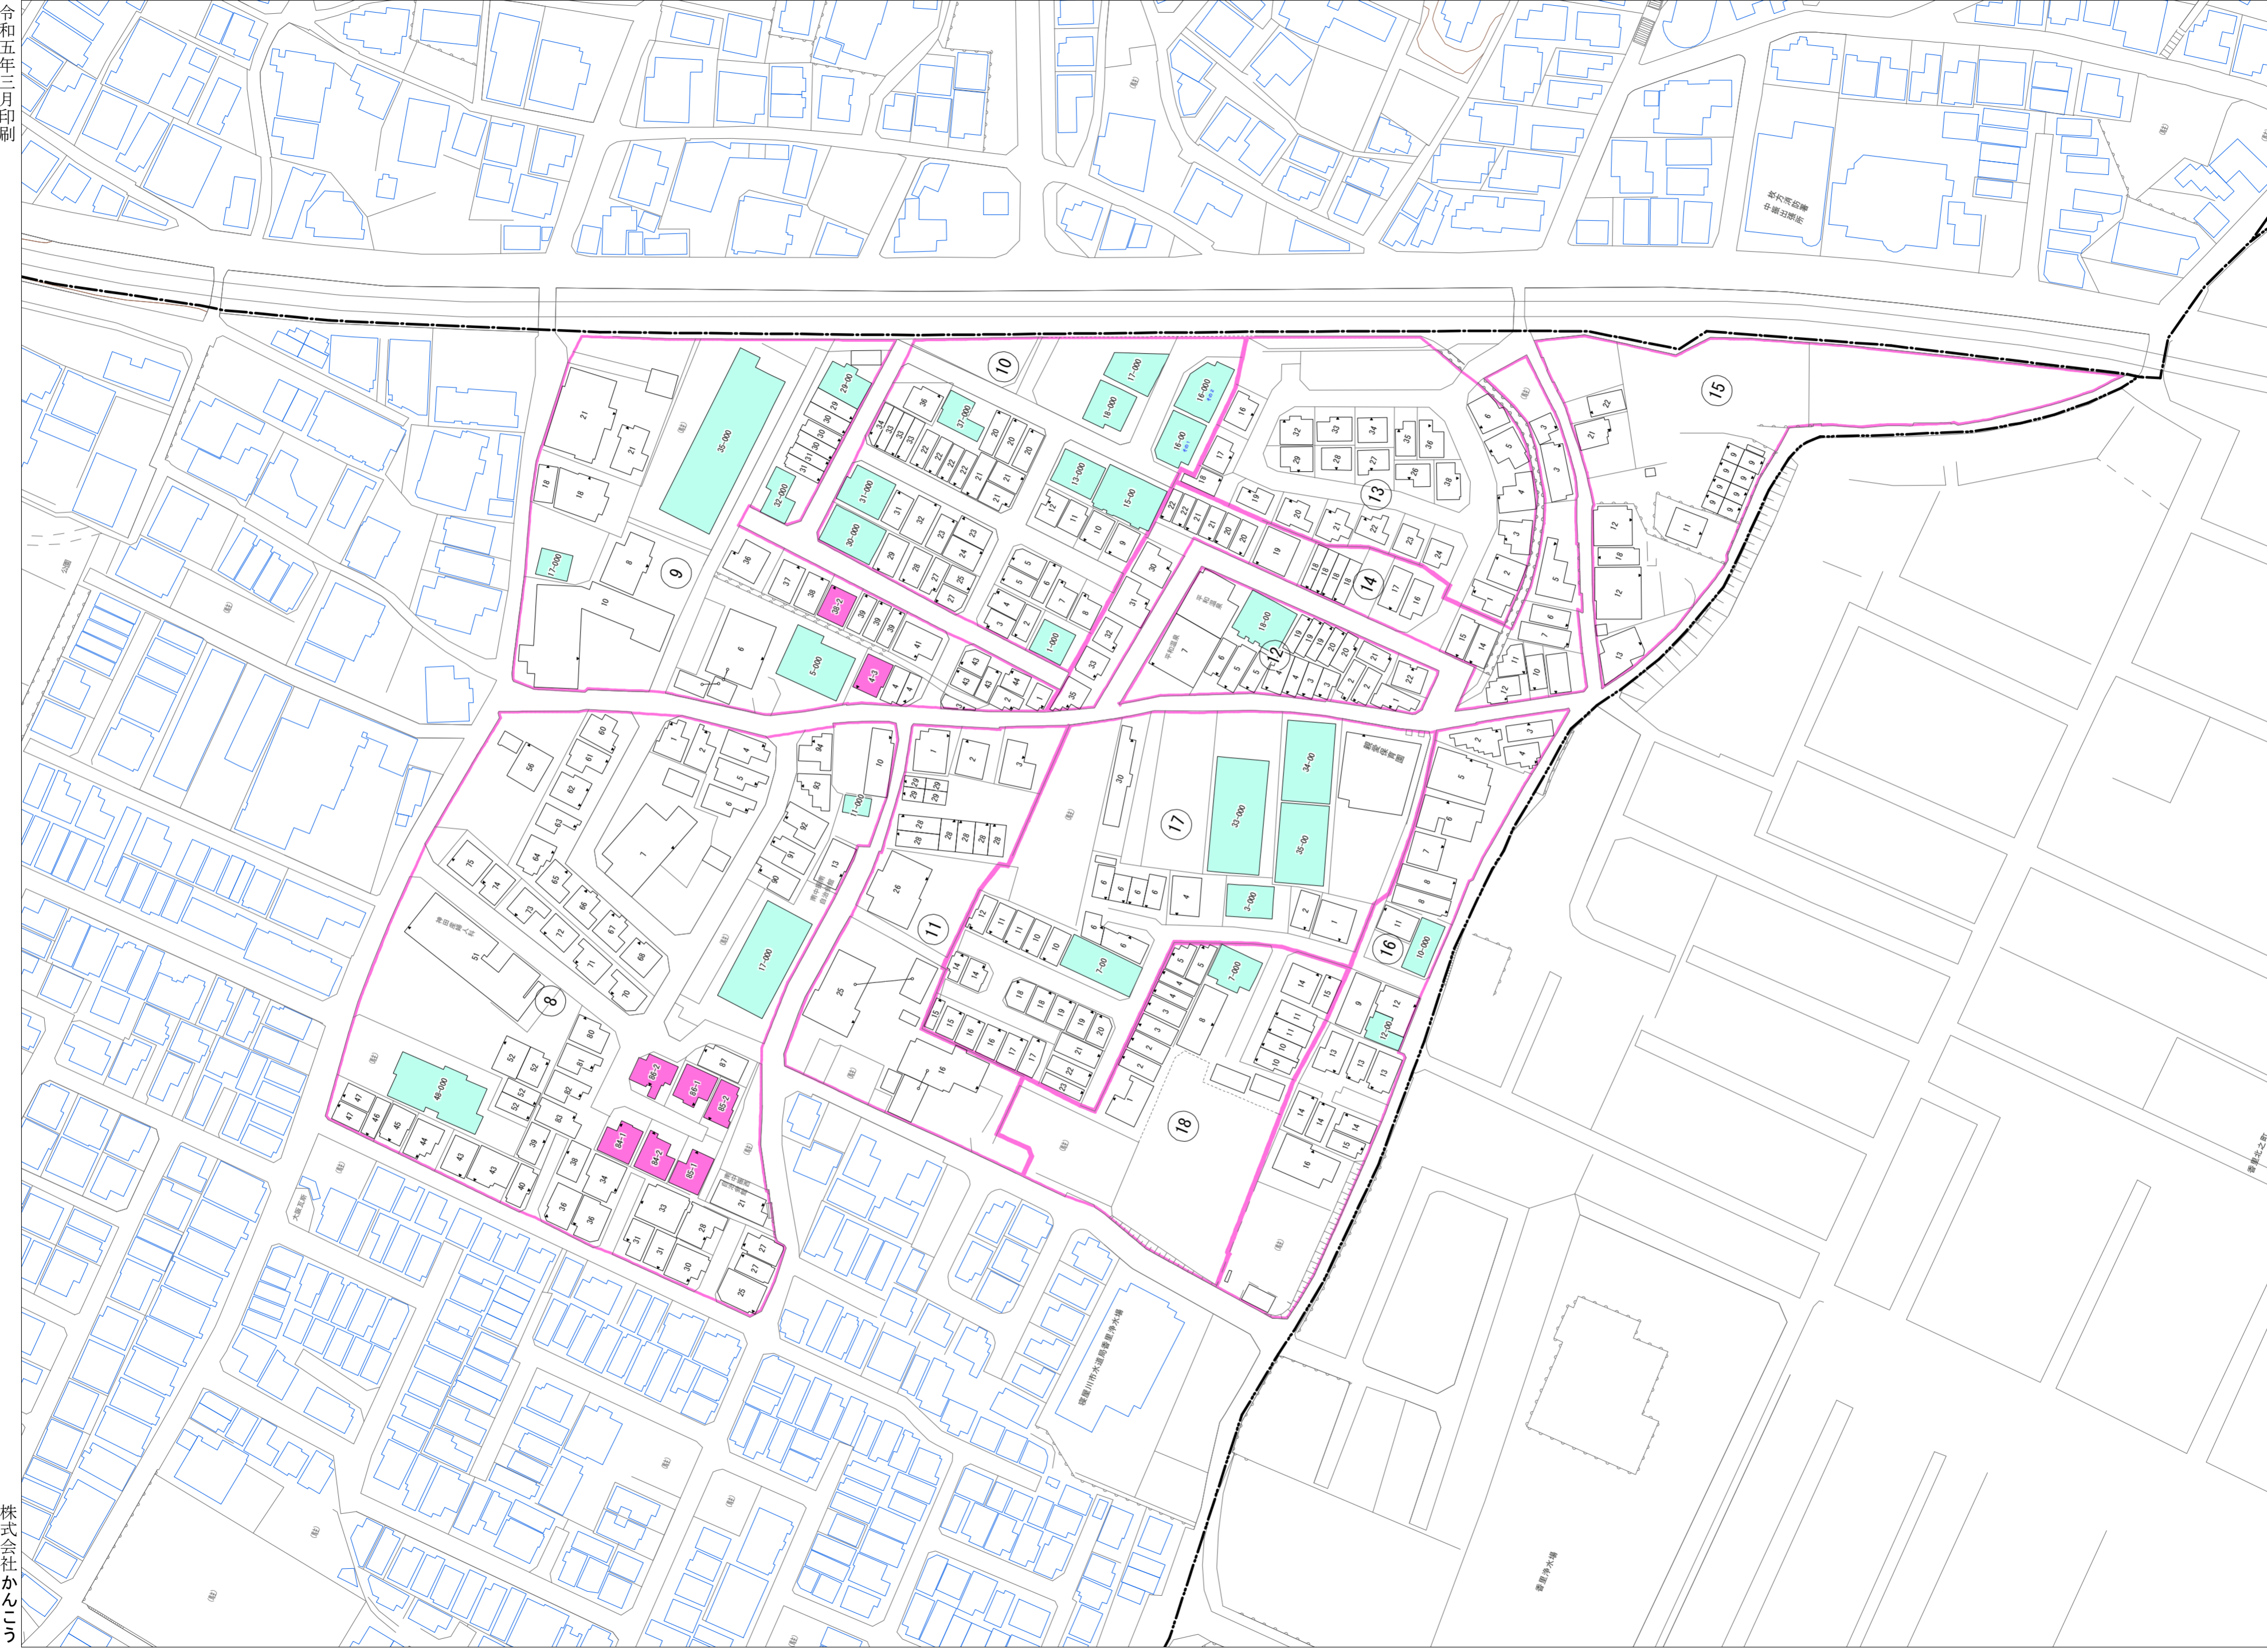

南中振二丁目(その2)

南中振二丁目概見図

凡 例	
	町 界
	1 家屋及び家屋出入口 住 居 番 号
	5-1 家屋(母体番号付き) 出入口、住居番号
	集合住宅
	街区(単独)
	街区(敷地有り)
	街区番号
	同 番 記 号
	閉 境 区 画

令和五年三月印刷

株式会社かんこう

枚方市

1:1000