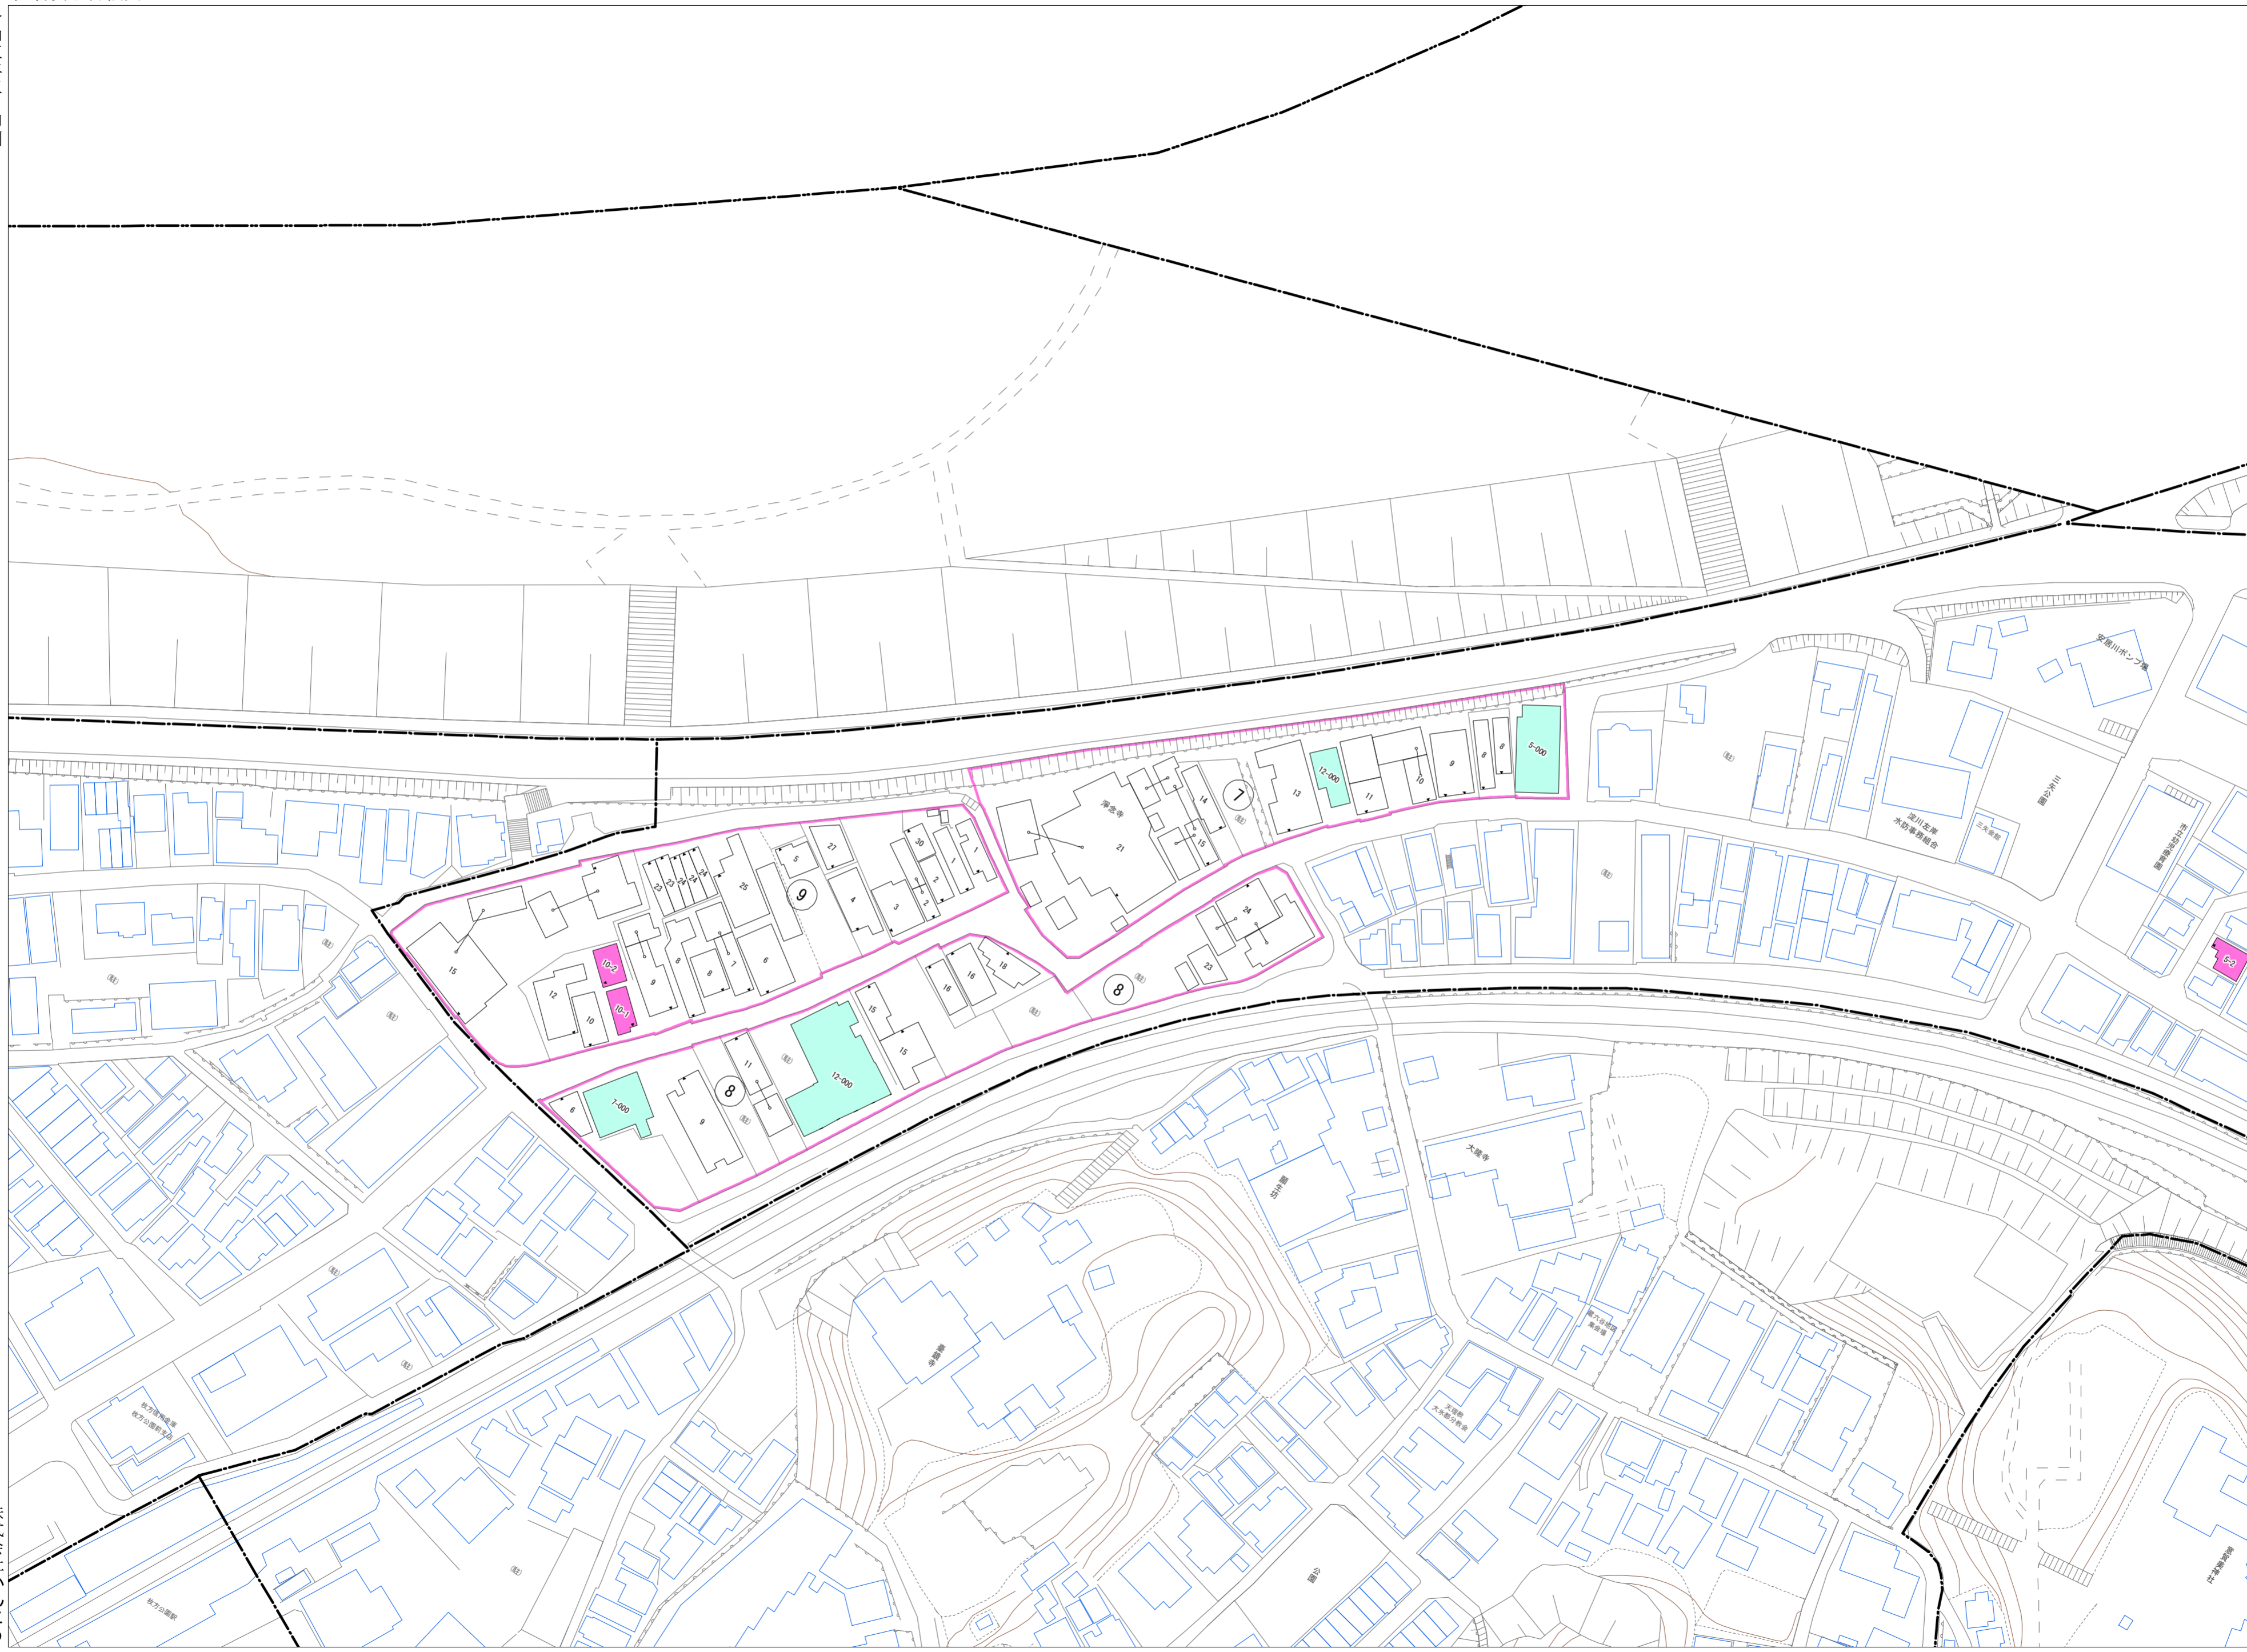

凡 例	
	町 界
	家屋及び家屋出入口 住居番号
	家屋(母棟付付き) 出入口、住居番号
	集合住宅
	街区(単独)
	街区(敷地有り)
	街区番号
	同 番 記 号
	閉 境 区 画

令和五年三月印刷

株式会社かんこう

枚方市

1:1000