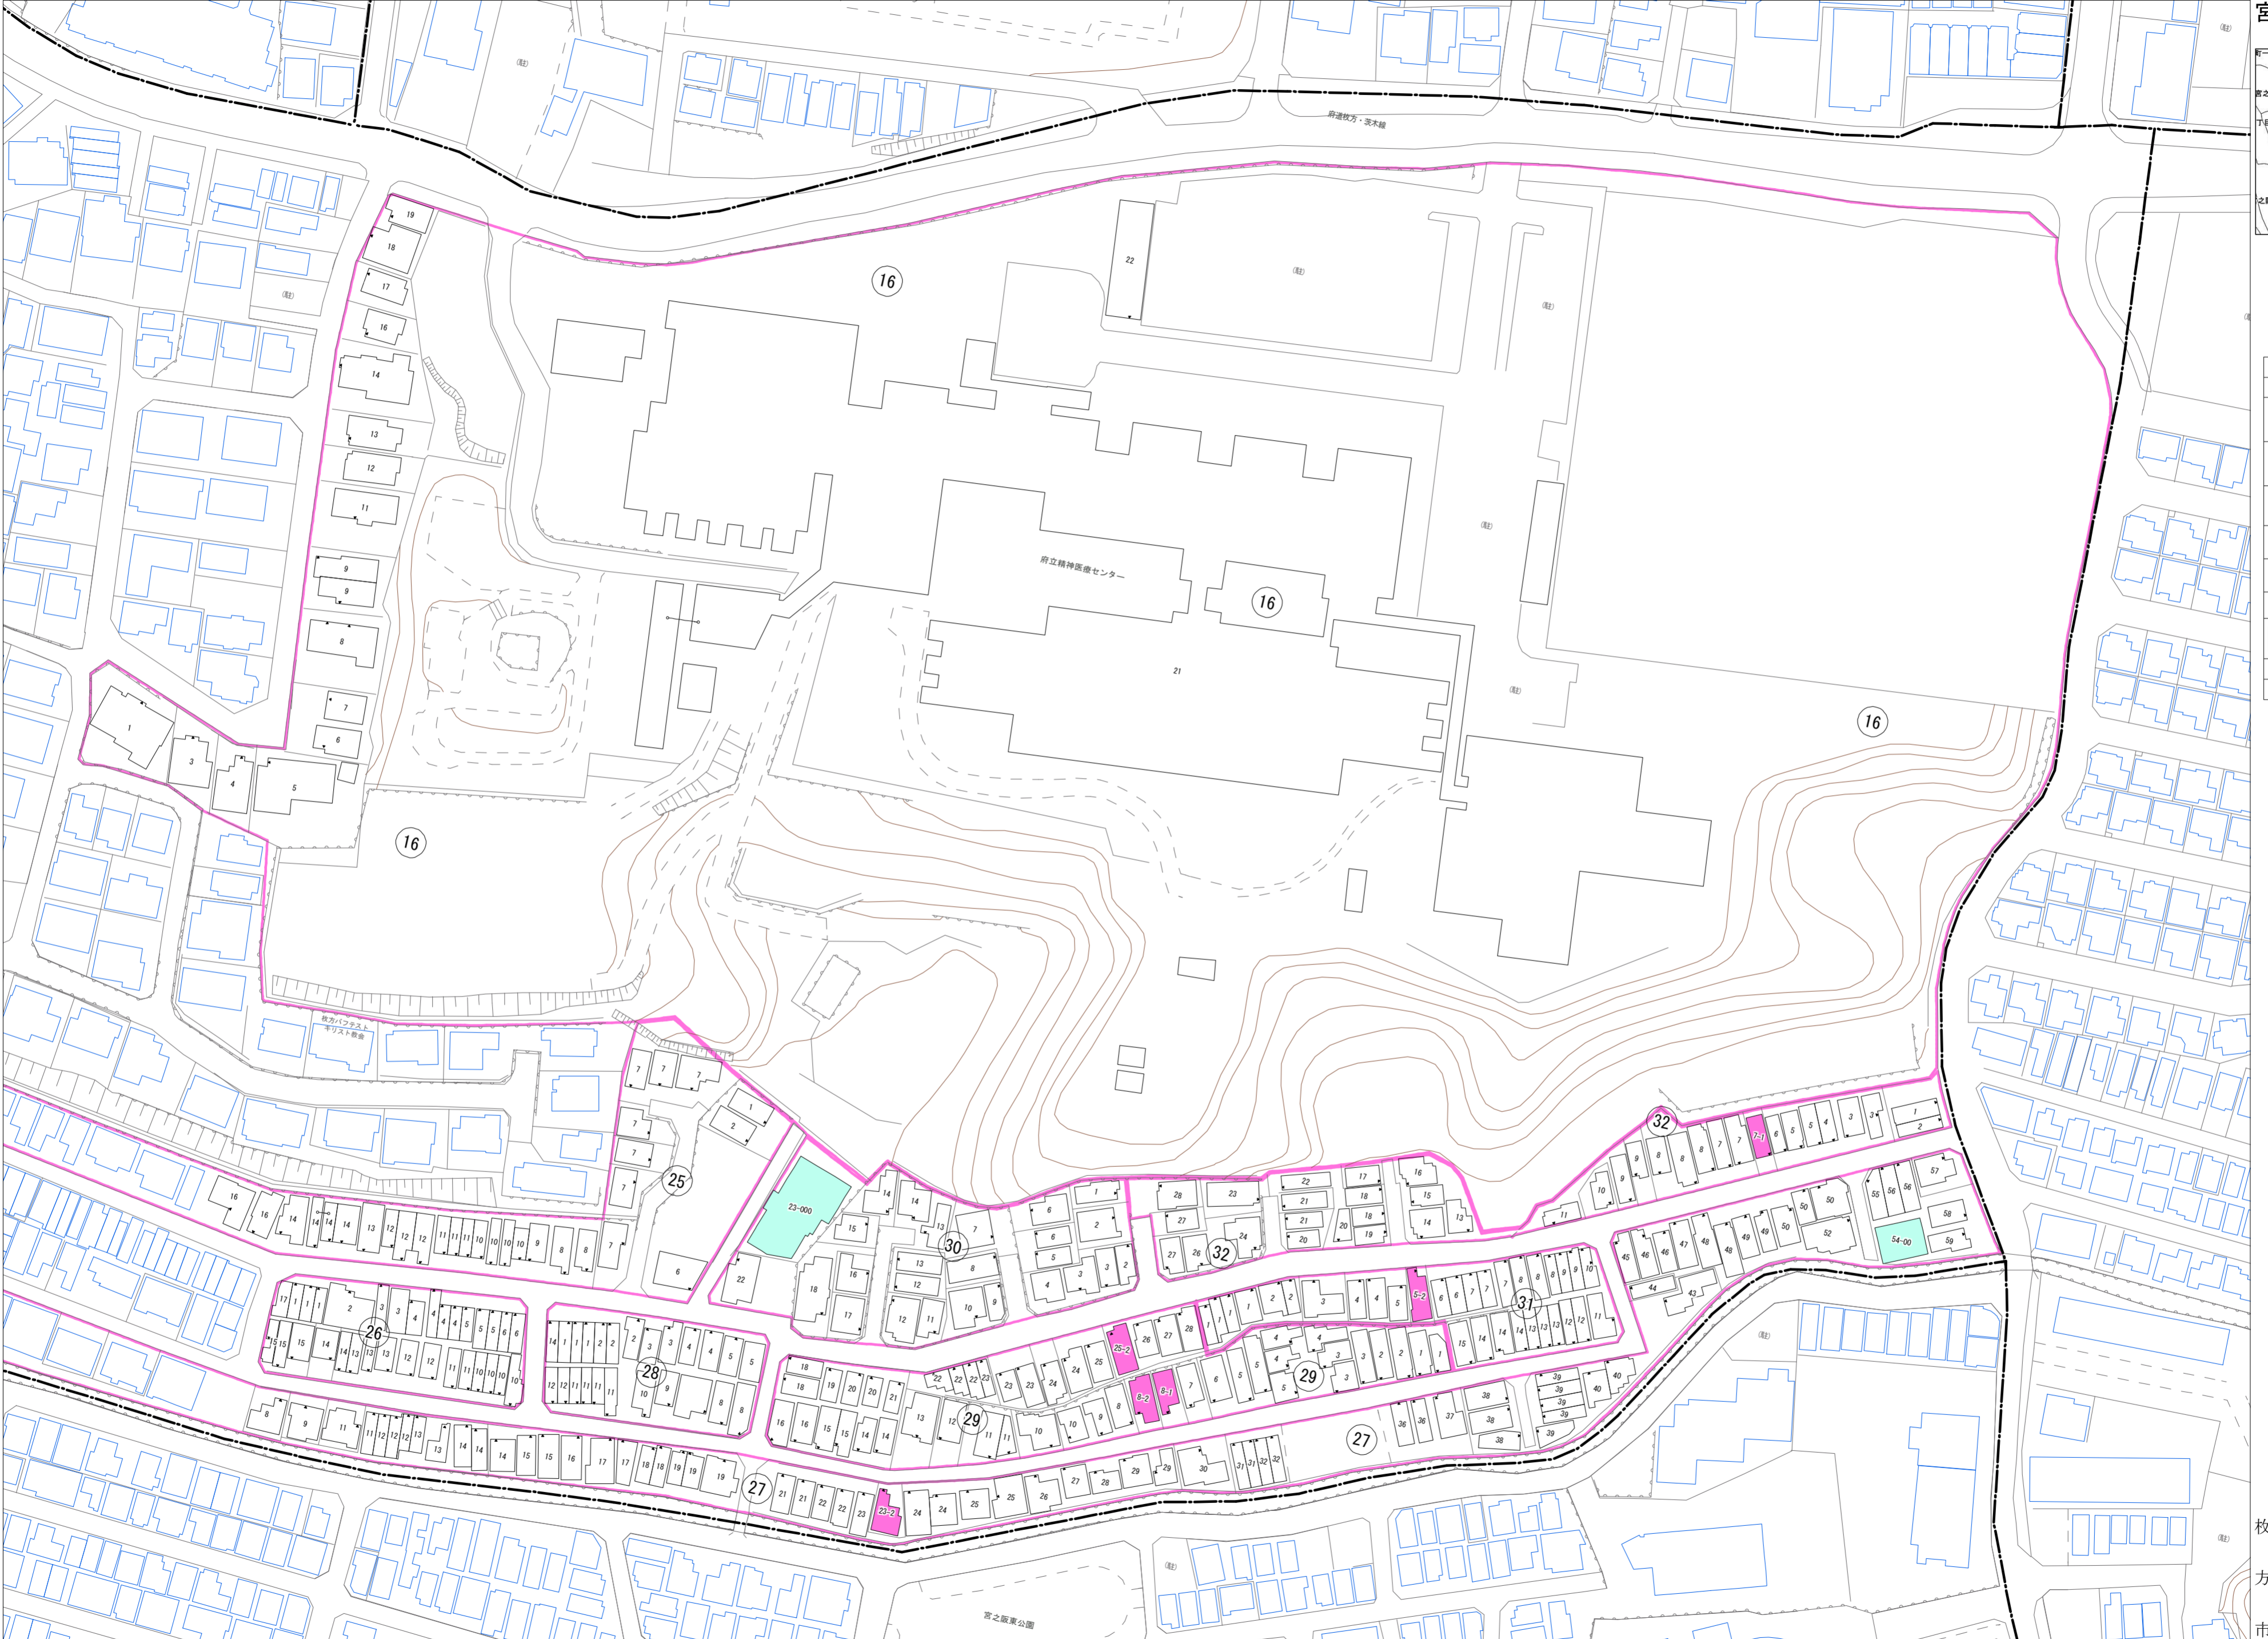

令和五年三月印刷

宮之阪三丁目  
概見図

凡 例	
	町 界
	家屋及び家屋出入口 住居番号
	家屋(手続費付き) 出入口、住居番号
	集合住宅
	街区(単独)
	街区(敷地有り)
	街区番号
	同番号
	閉路区画

株式会社かんこう

枚方市

1:1000