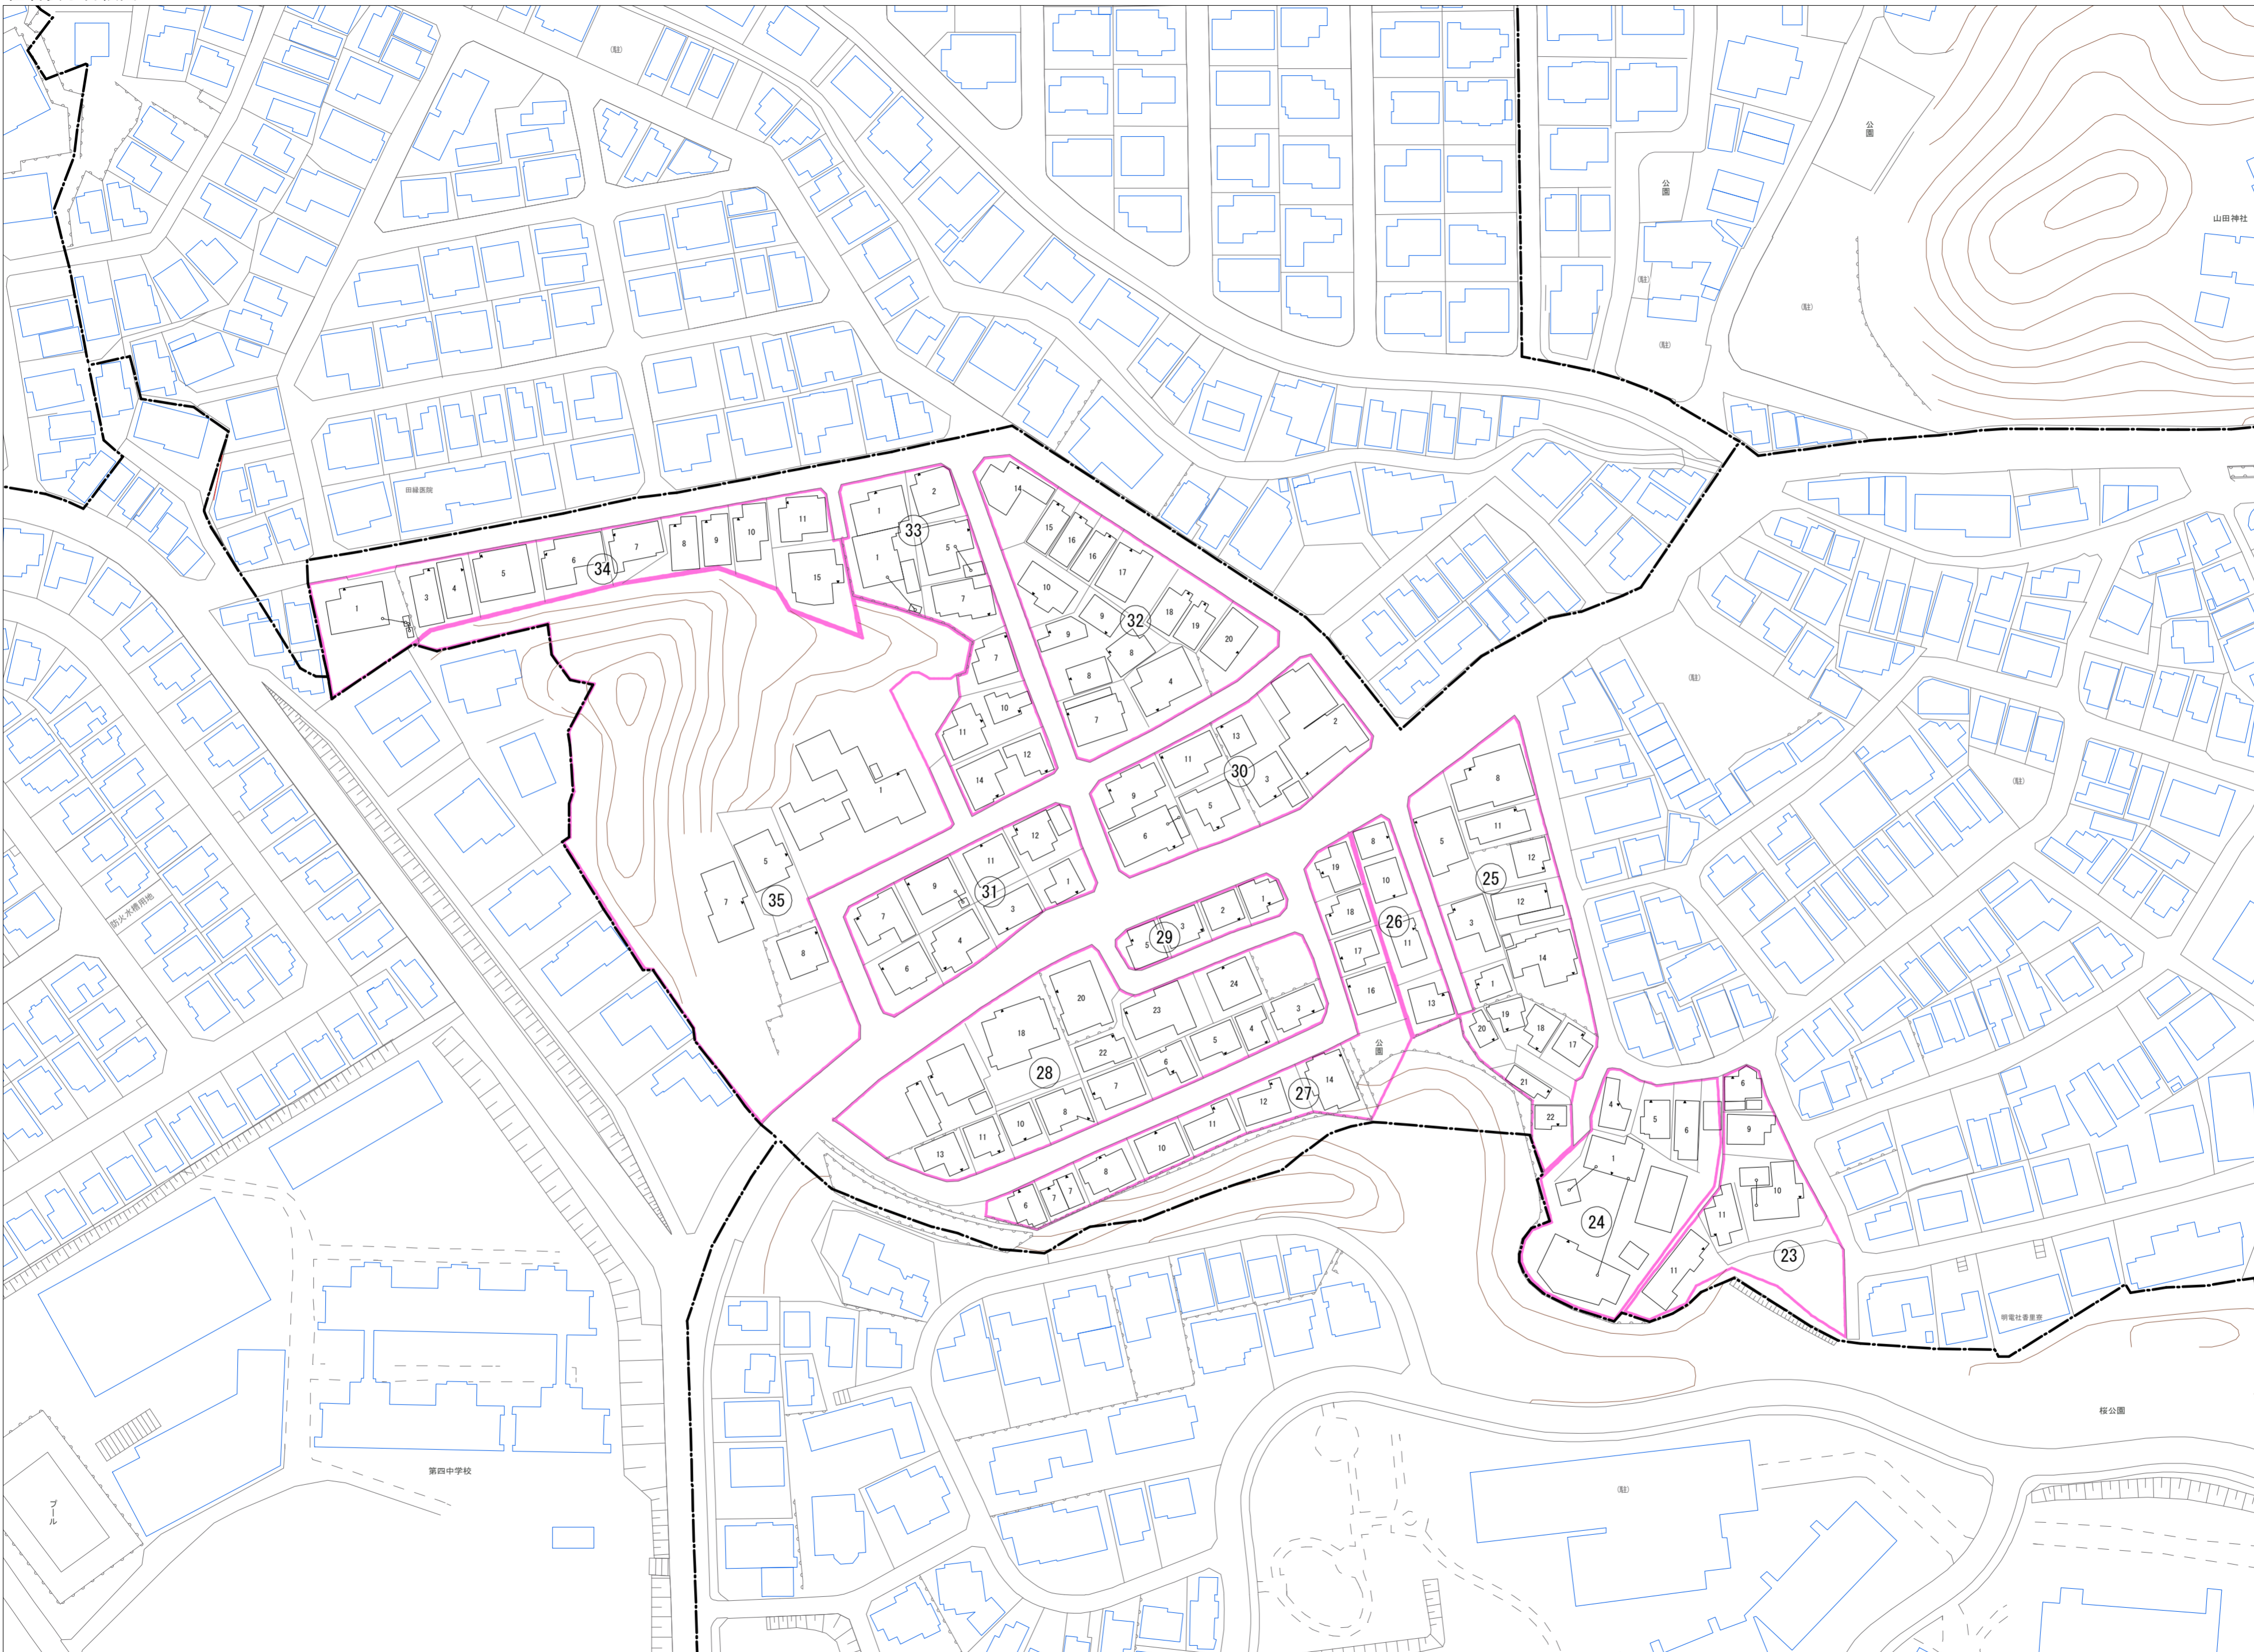

令和五年三月印刷

宮之下町
概見図

凡 例	
---	町 界
▲ 1	家屋及び家屋出入口 住居番号
▲ 5-1	家屋(専続管付き) 出入口、住居番号
■	集合住宅
□	街区(単独)
□	街区(築地有り)
⑧	街区番号
○	同管記号
—	閉路区画

株式会社かんこう

枚方市

1:1000