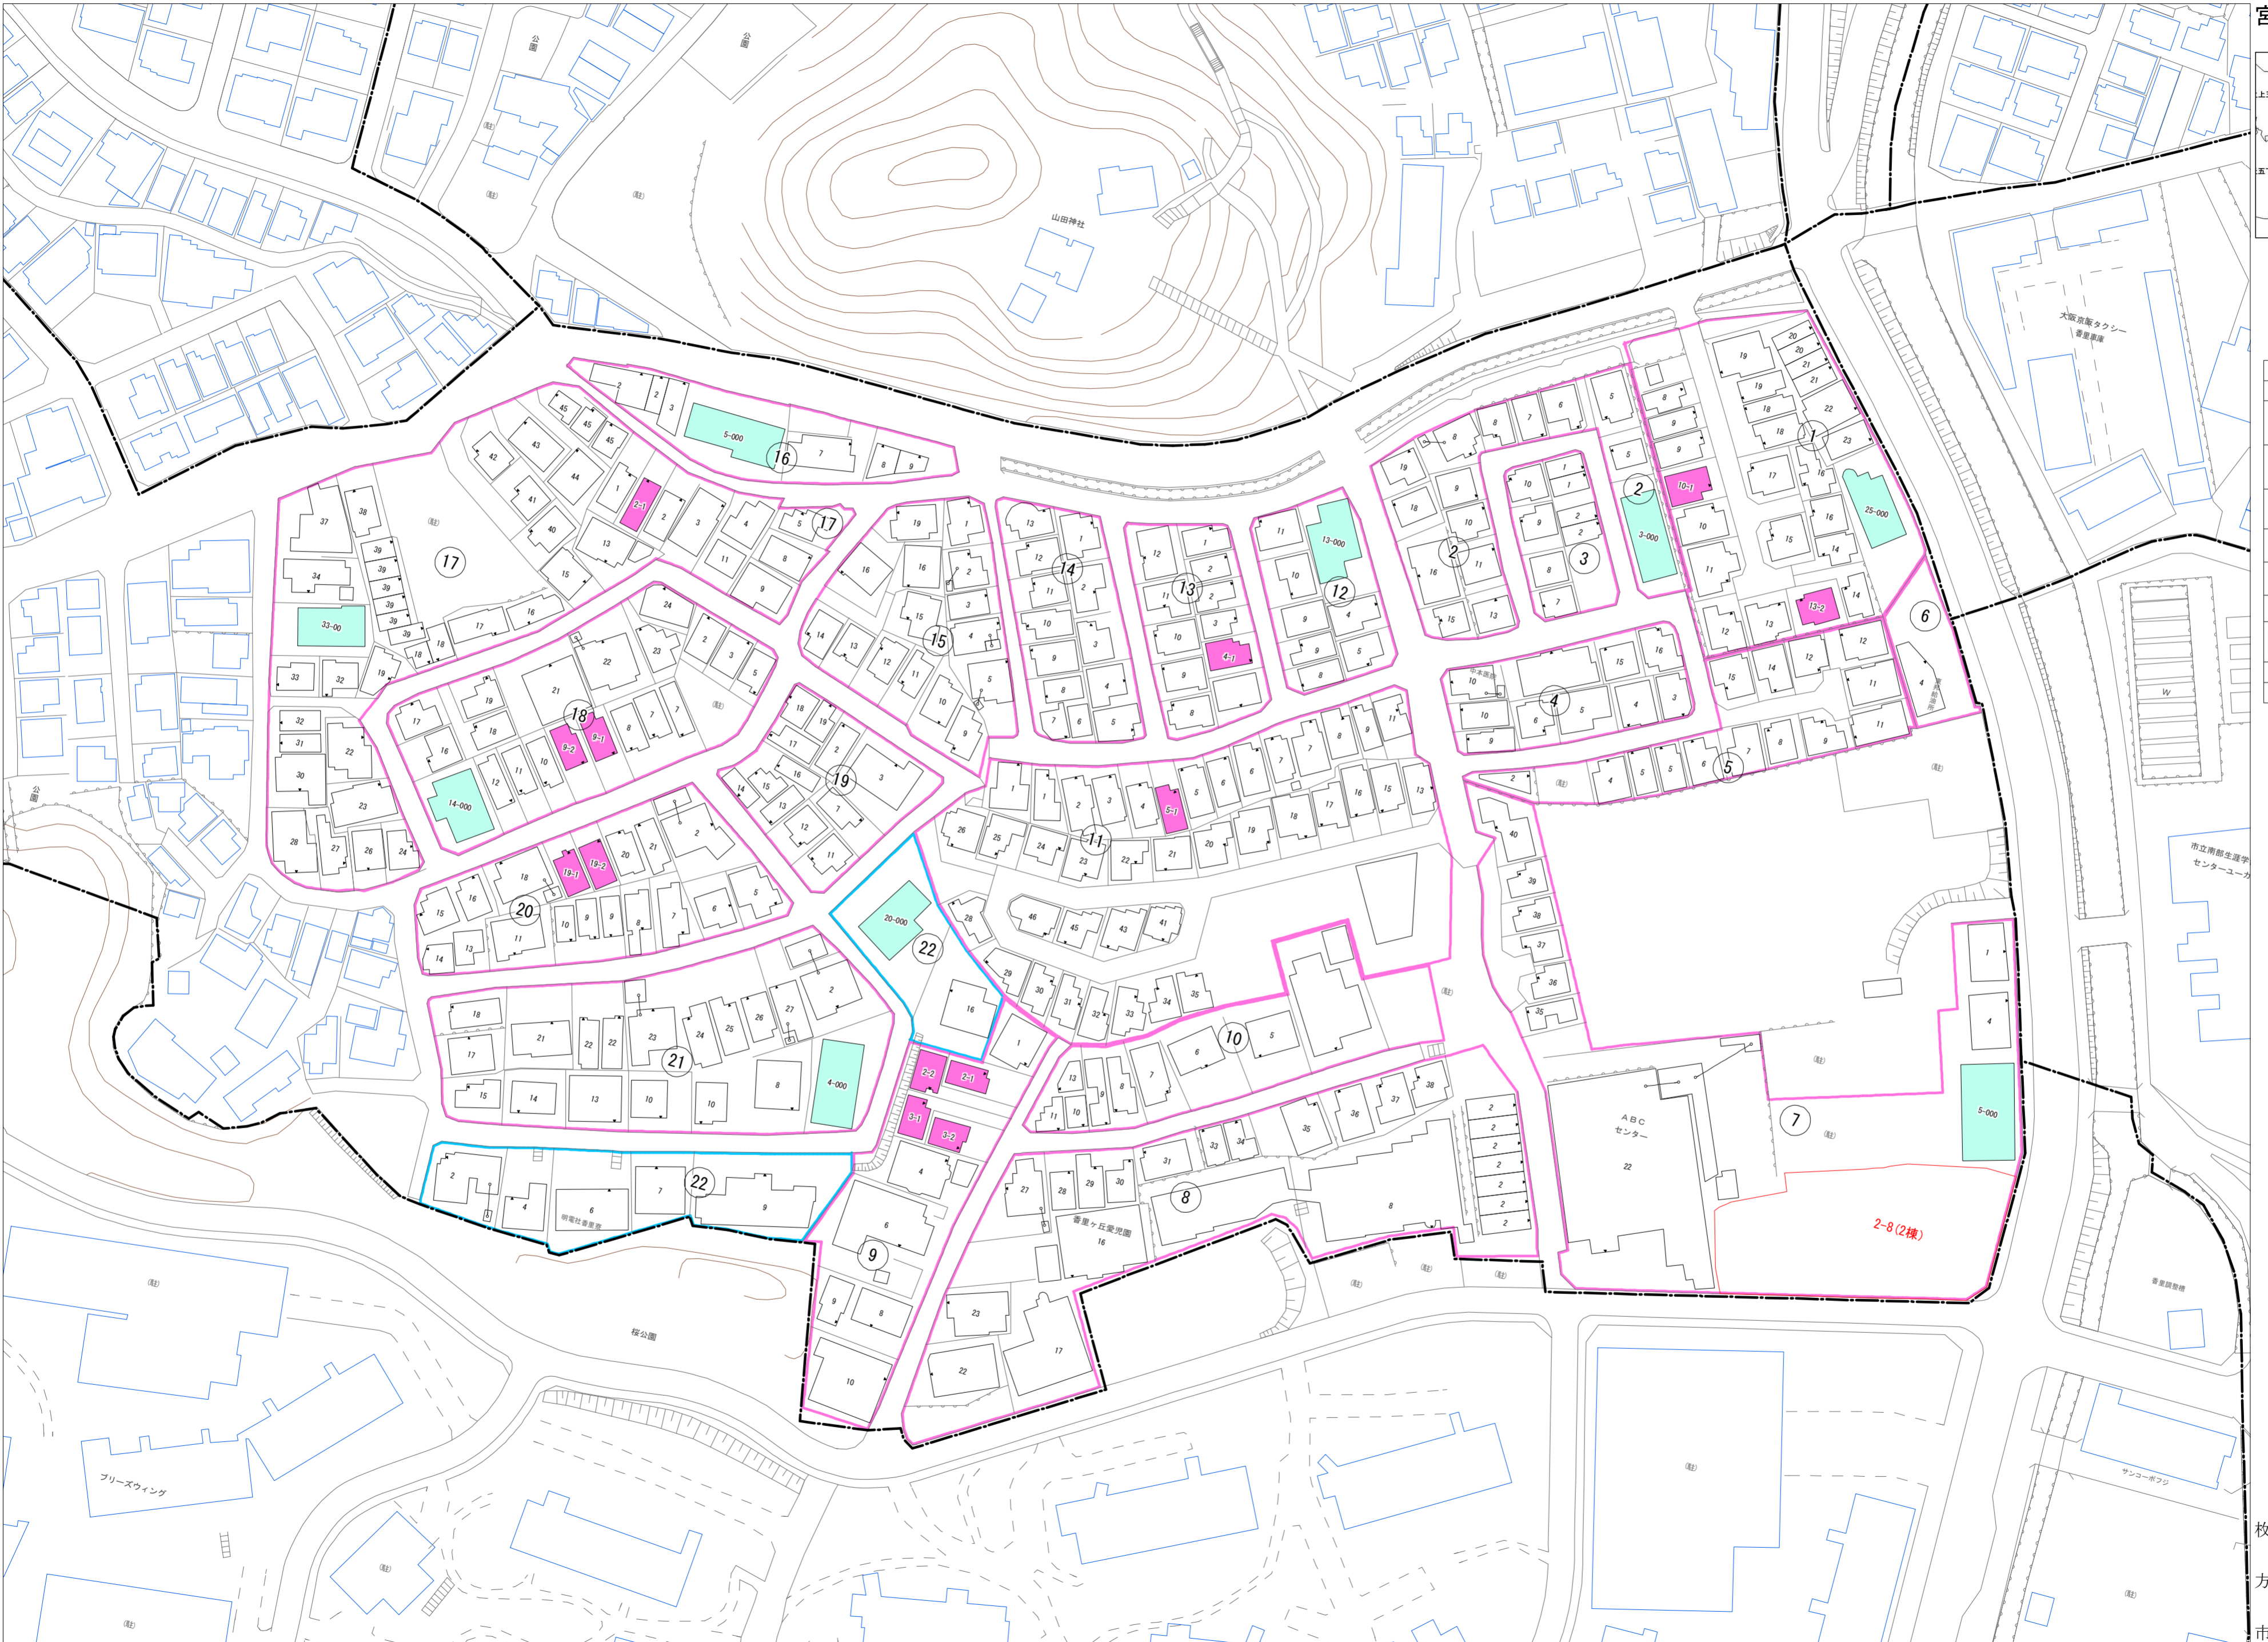

令和五年三月印刷

宮之下町
概見図

凡 例	
	町 界
	1 家屋及び家屋出入口 住居番号
	5-1 家屋(専続管付き) 出入口、住居番号
	集合住宅
	街区(単独)
	街区(築地有り)
	街区番号
	同管記号
	閉路区画

株式会社かんこう

枚方市

1:1000