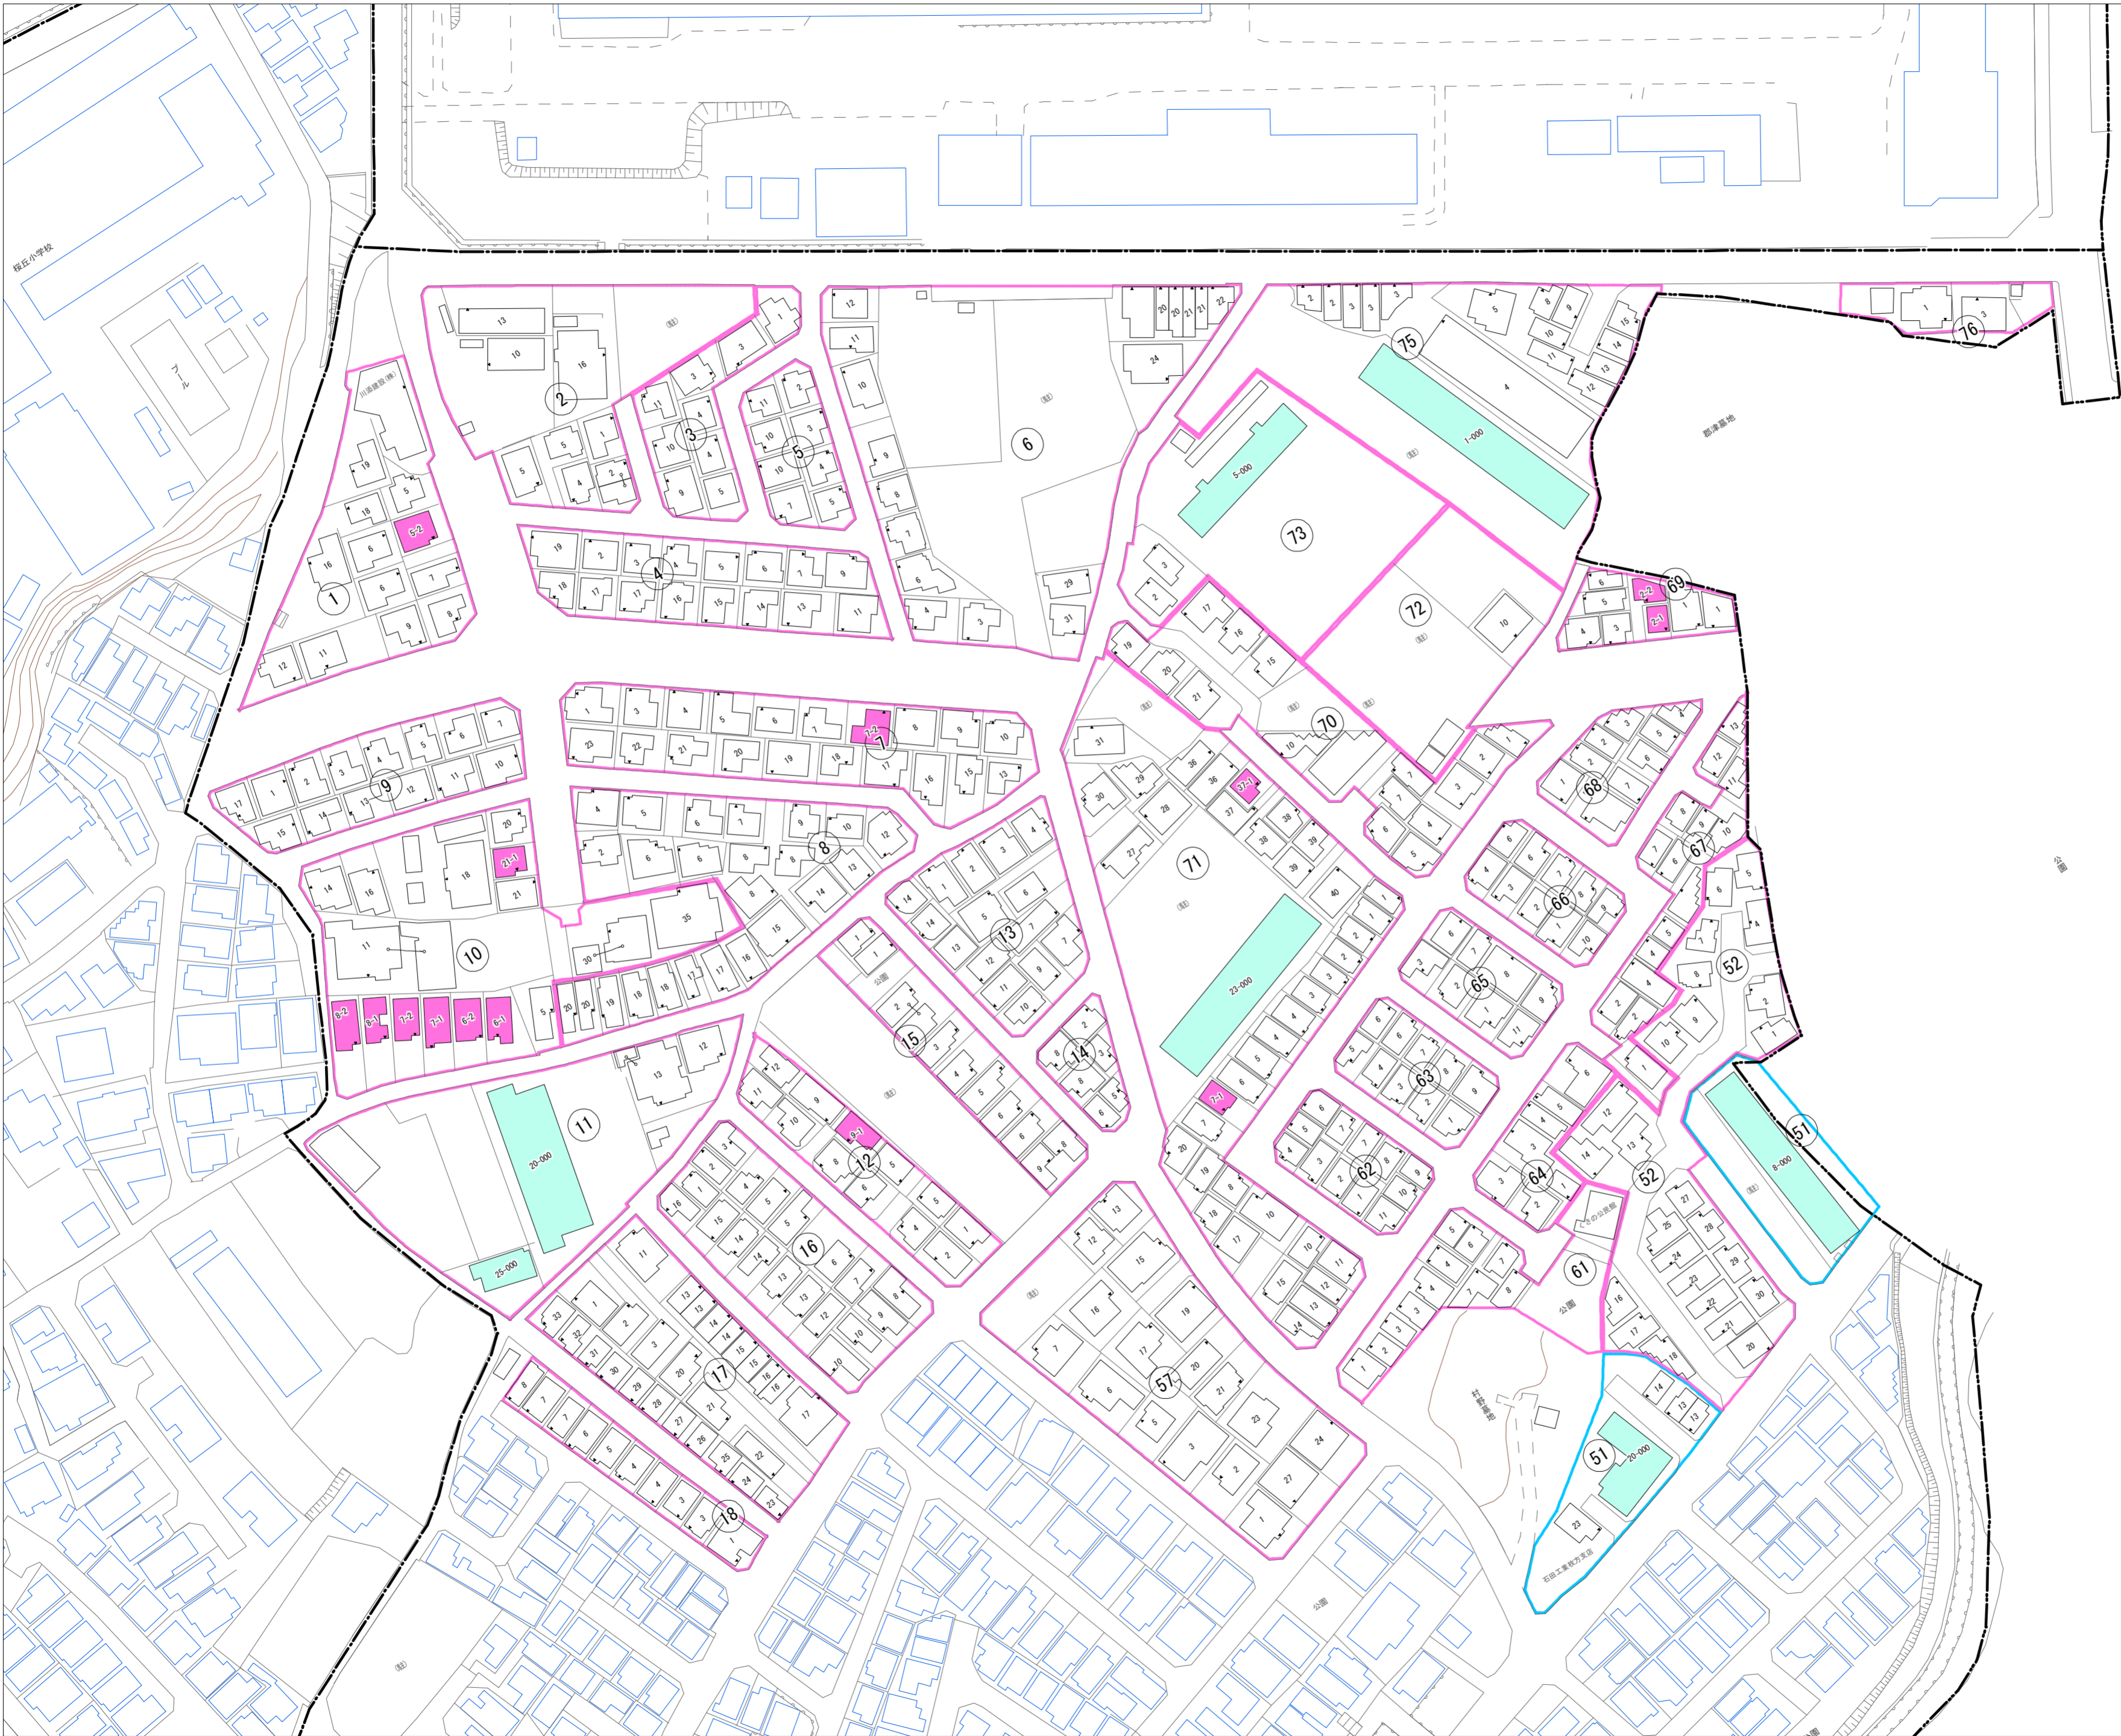

令和五年三月印刷

村野東町  
概見図

凡 例	
	町 界
	家屋及び家屋出入口 住居番号
	家屋(専続管付き) 出入口、住居番号
	集合住宅
	街区(単独)
	街区(飛地有り)
	街区番号
	同管記号
	閉路区画

株式会社かんこう

枚方市

1:1000