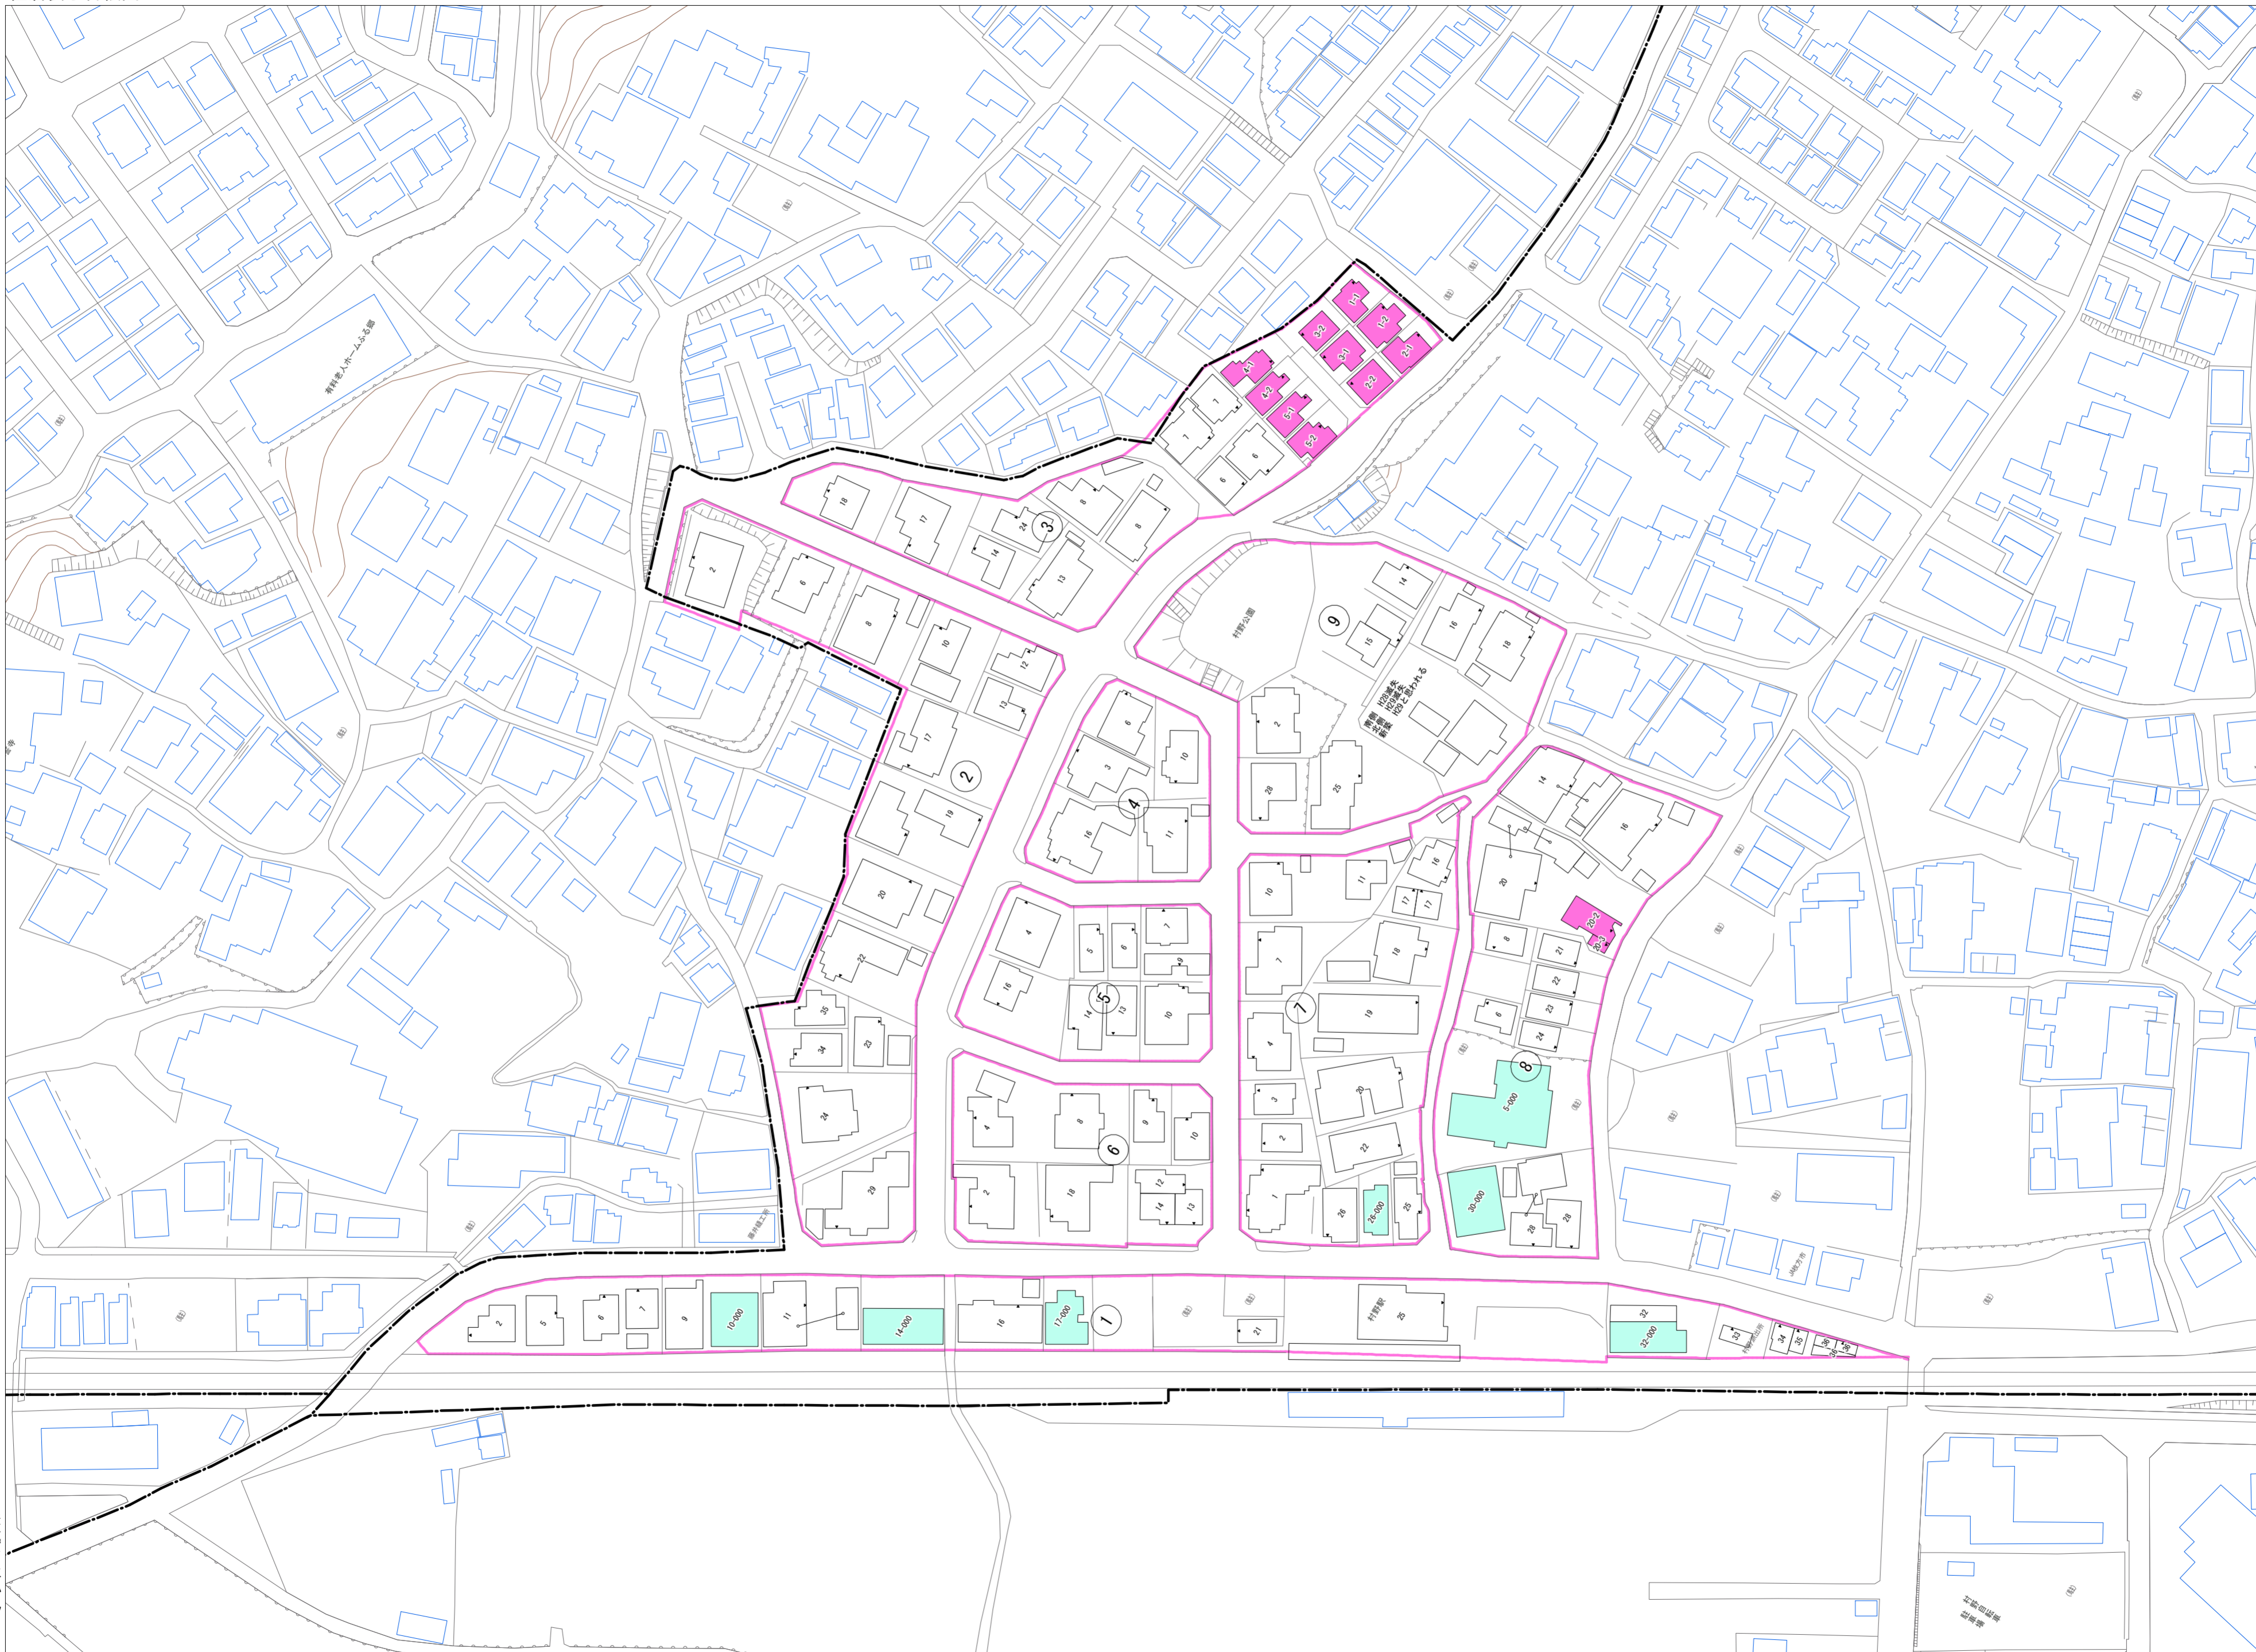

令和五年三月印刷

村野本町概見図

凡例	
---	町界
▲ 1	家屋及び家屋出入口 住居番号
■ 5-1	家屋(母体番号付き) 出入口、住居番号
■	集合住宅
□	街区(単独)
□	街区(敷地有り)
Ⓢ	街区番号
○	同番号
—	閉路区画

株式会社かんこう

枚方市

1:1000