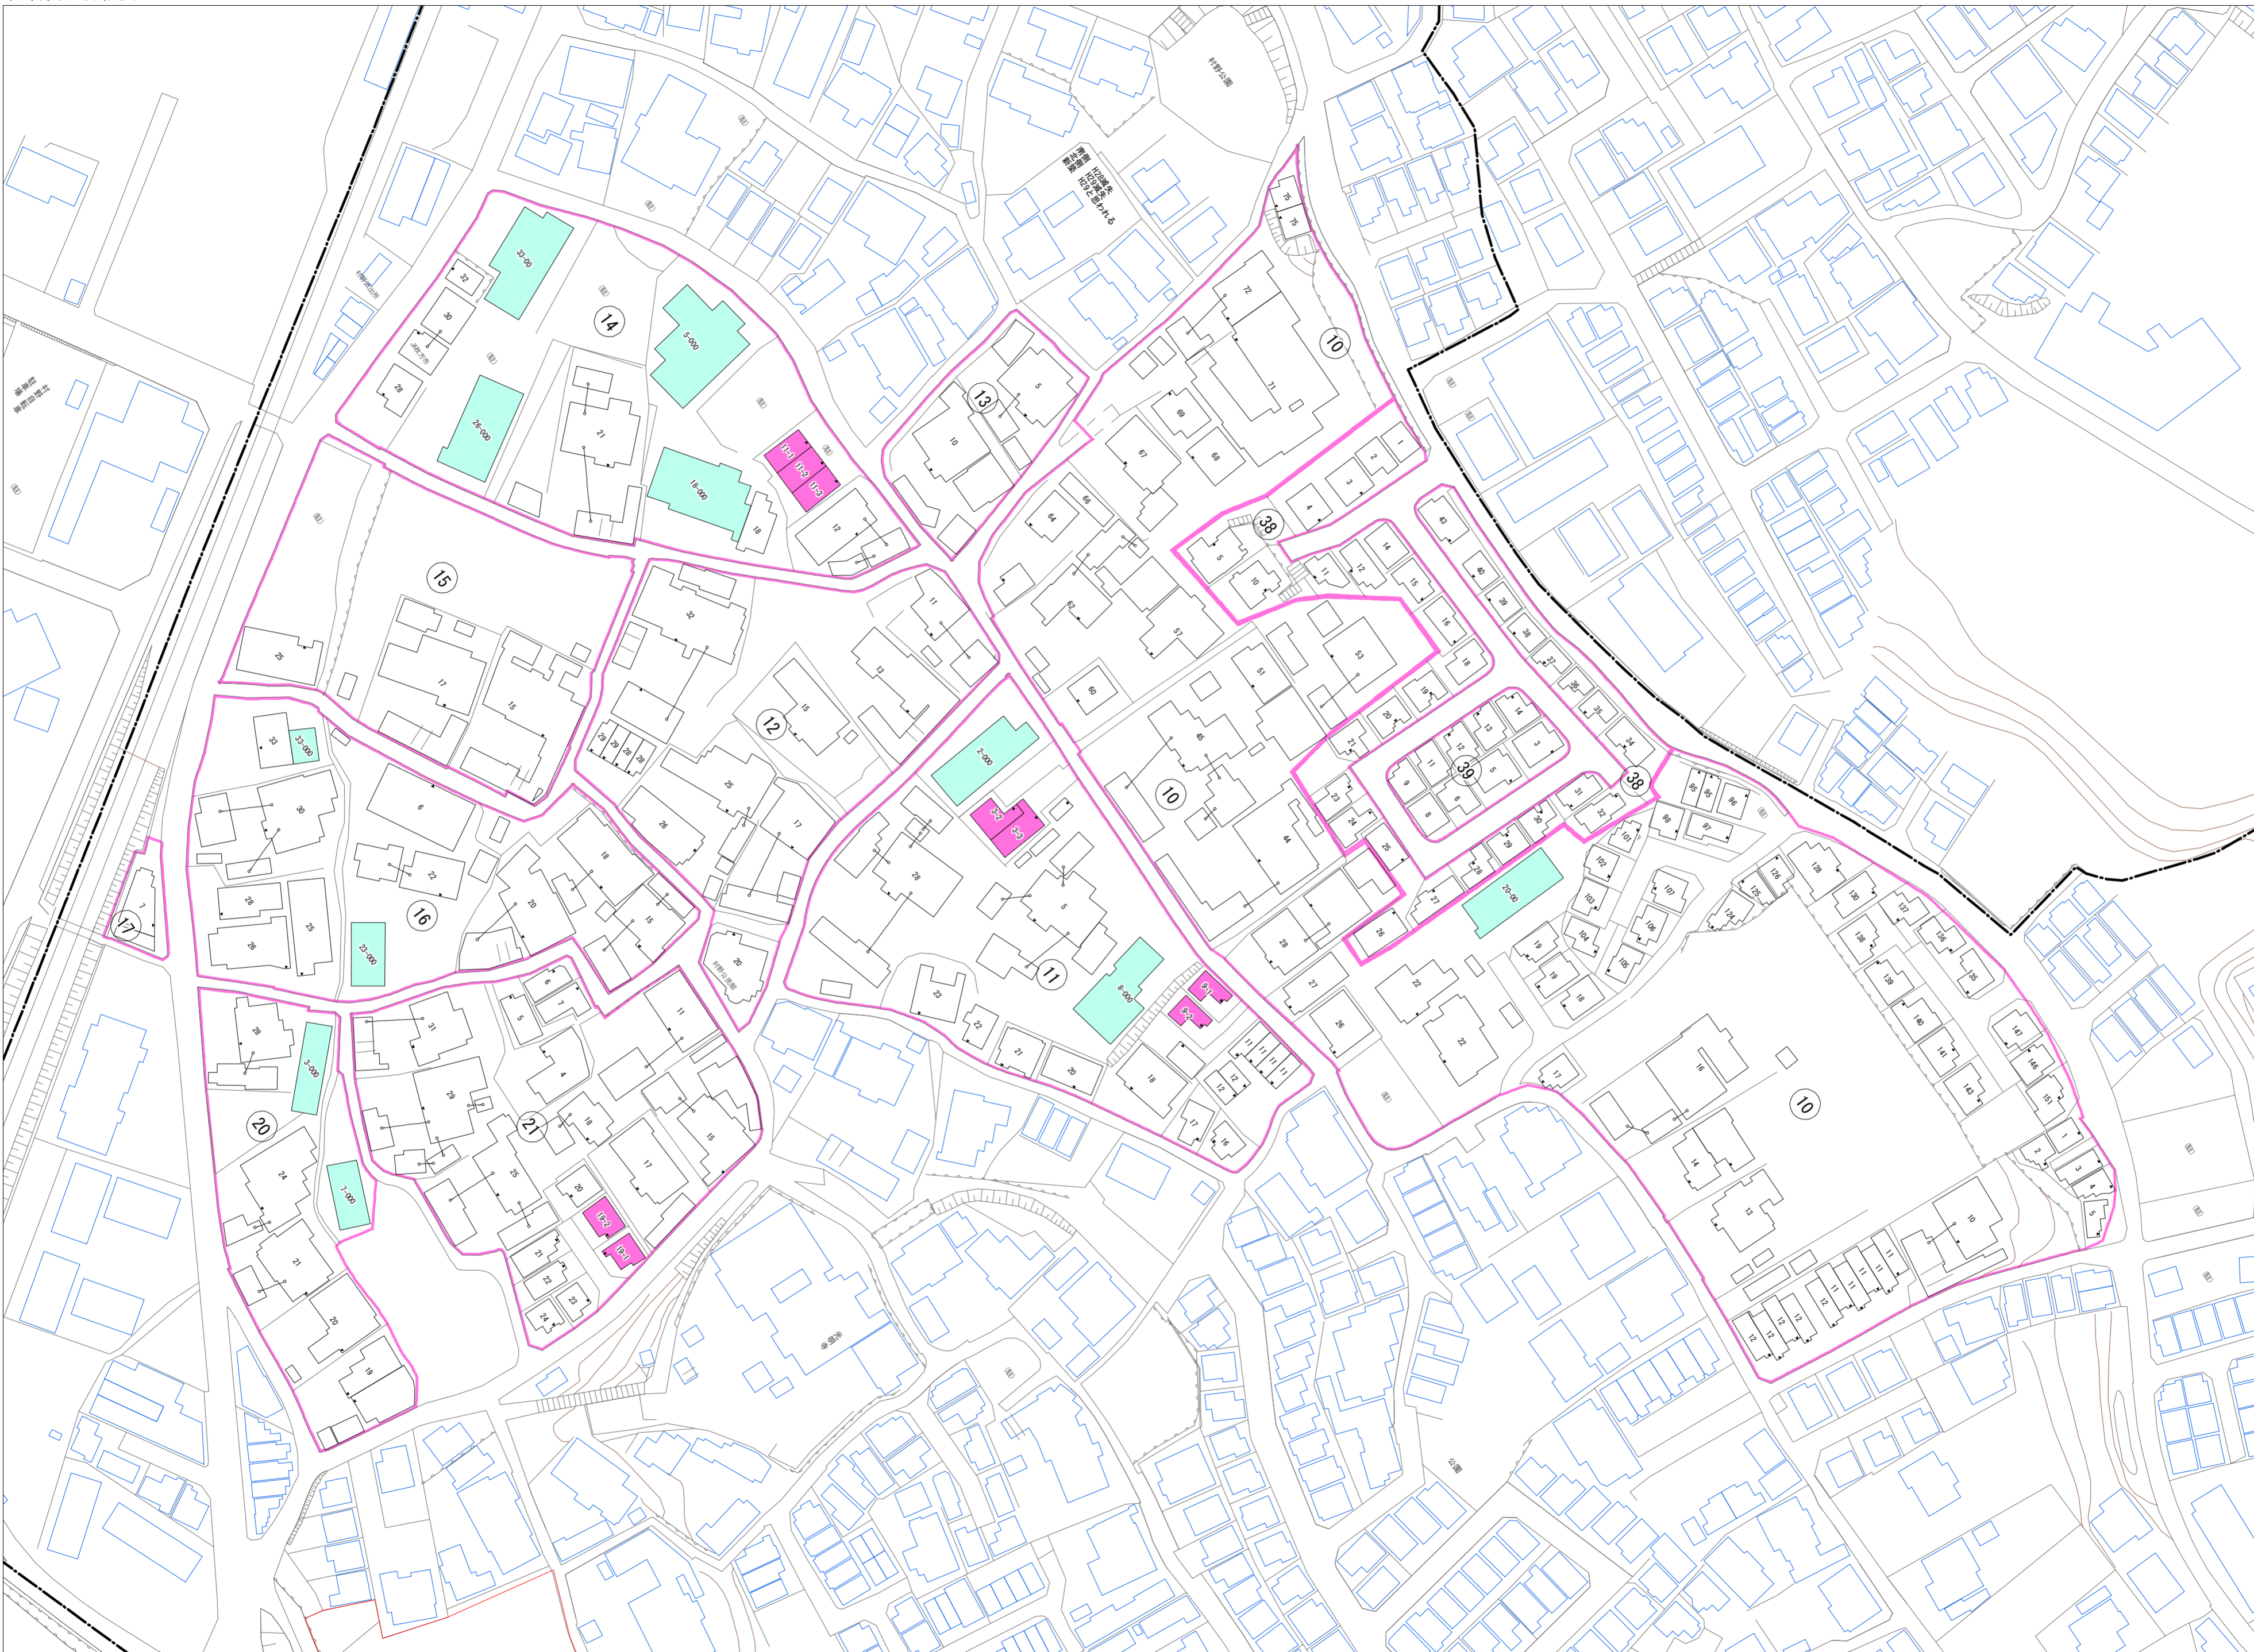

村野本町(その2)

令和五年三月印刷

村野本町概見図

凡例	
	町界
	▲ 1 家屋及び家屋出入口住居番号
	▲ 5-1 家屋(手続番号付き)出入口、住居番号
	集合住宅
	街区(単独)
	街区(敷地有り)
	街区番号
	同番号
	閉路区画

株式会社かんこう

枚方市

1:1000