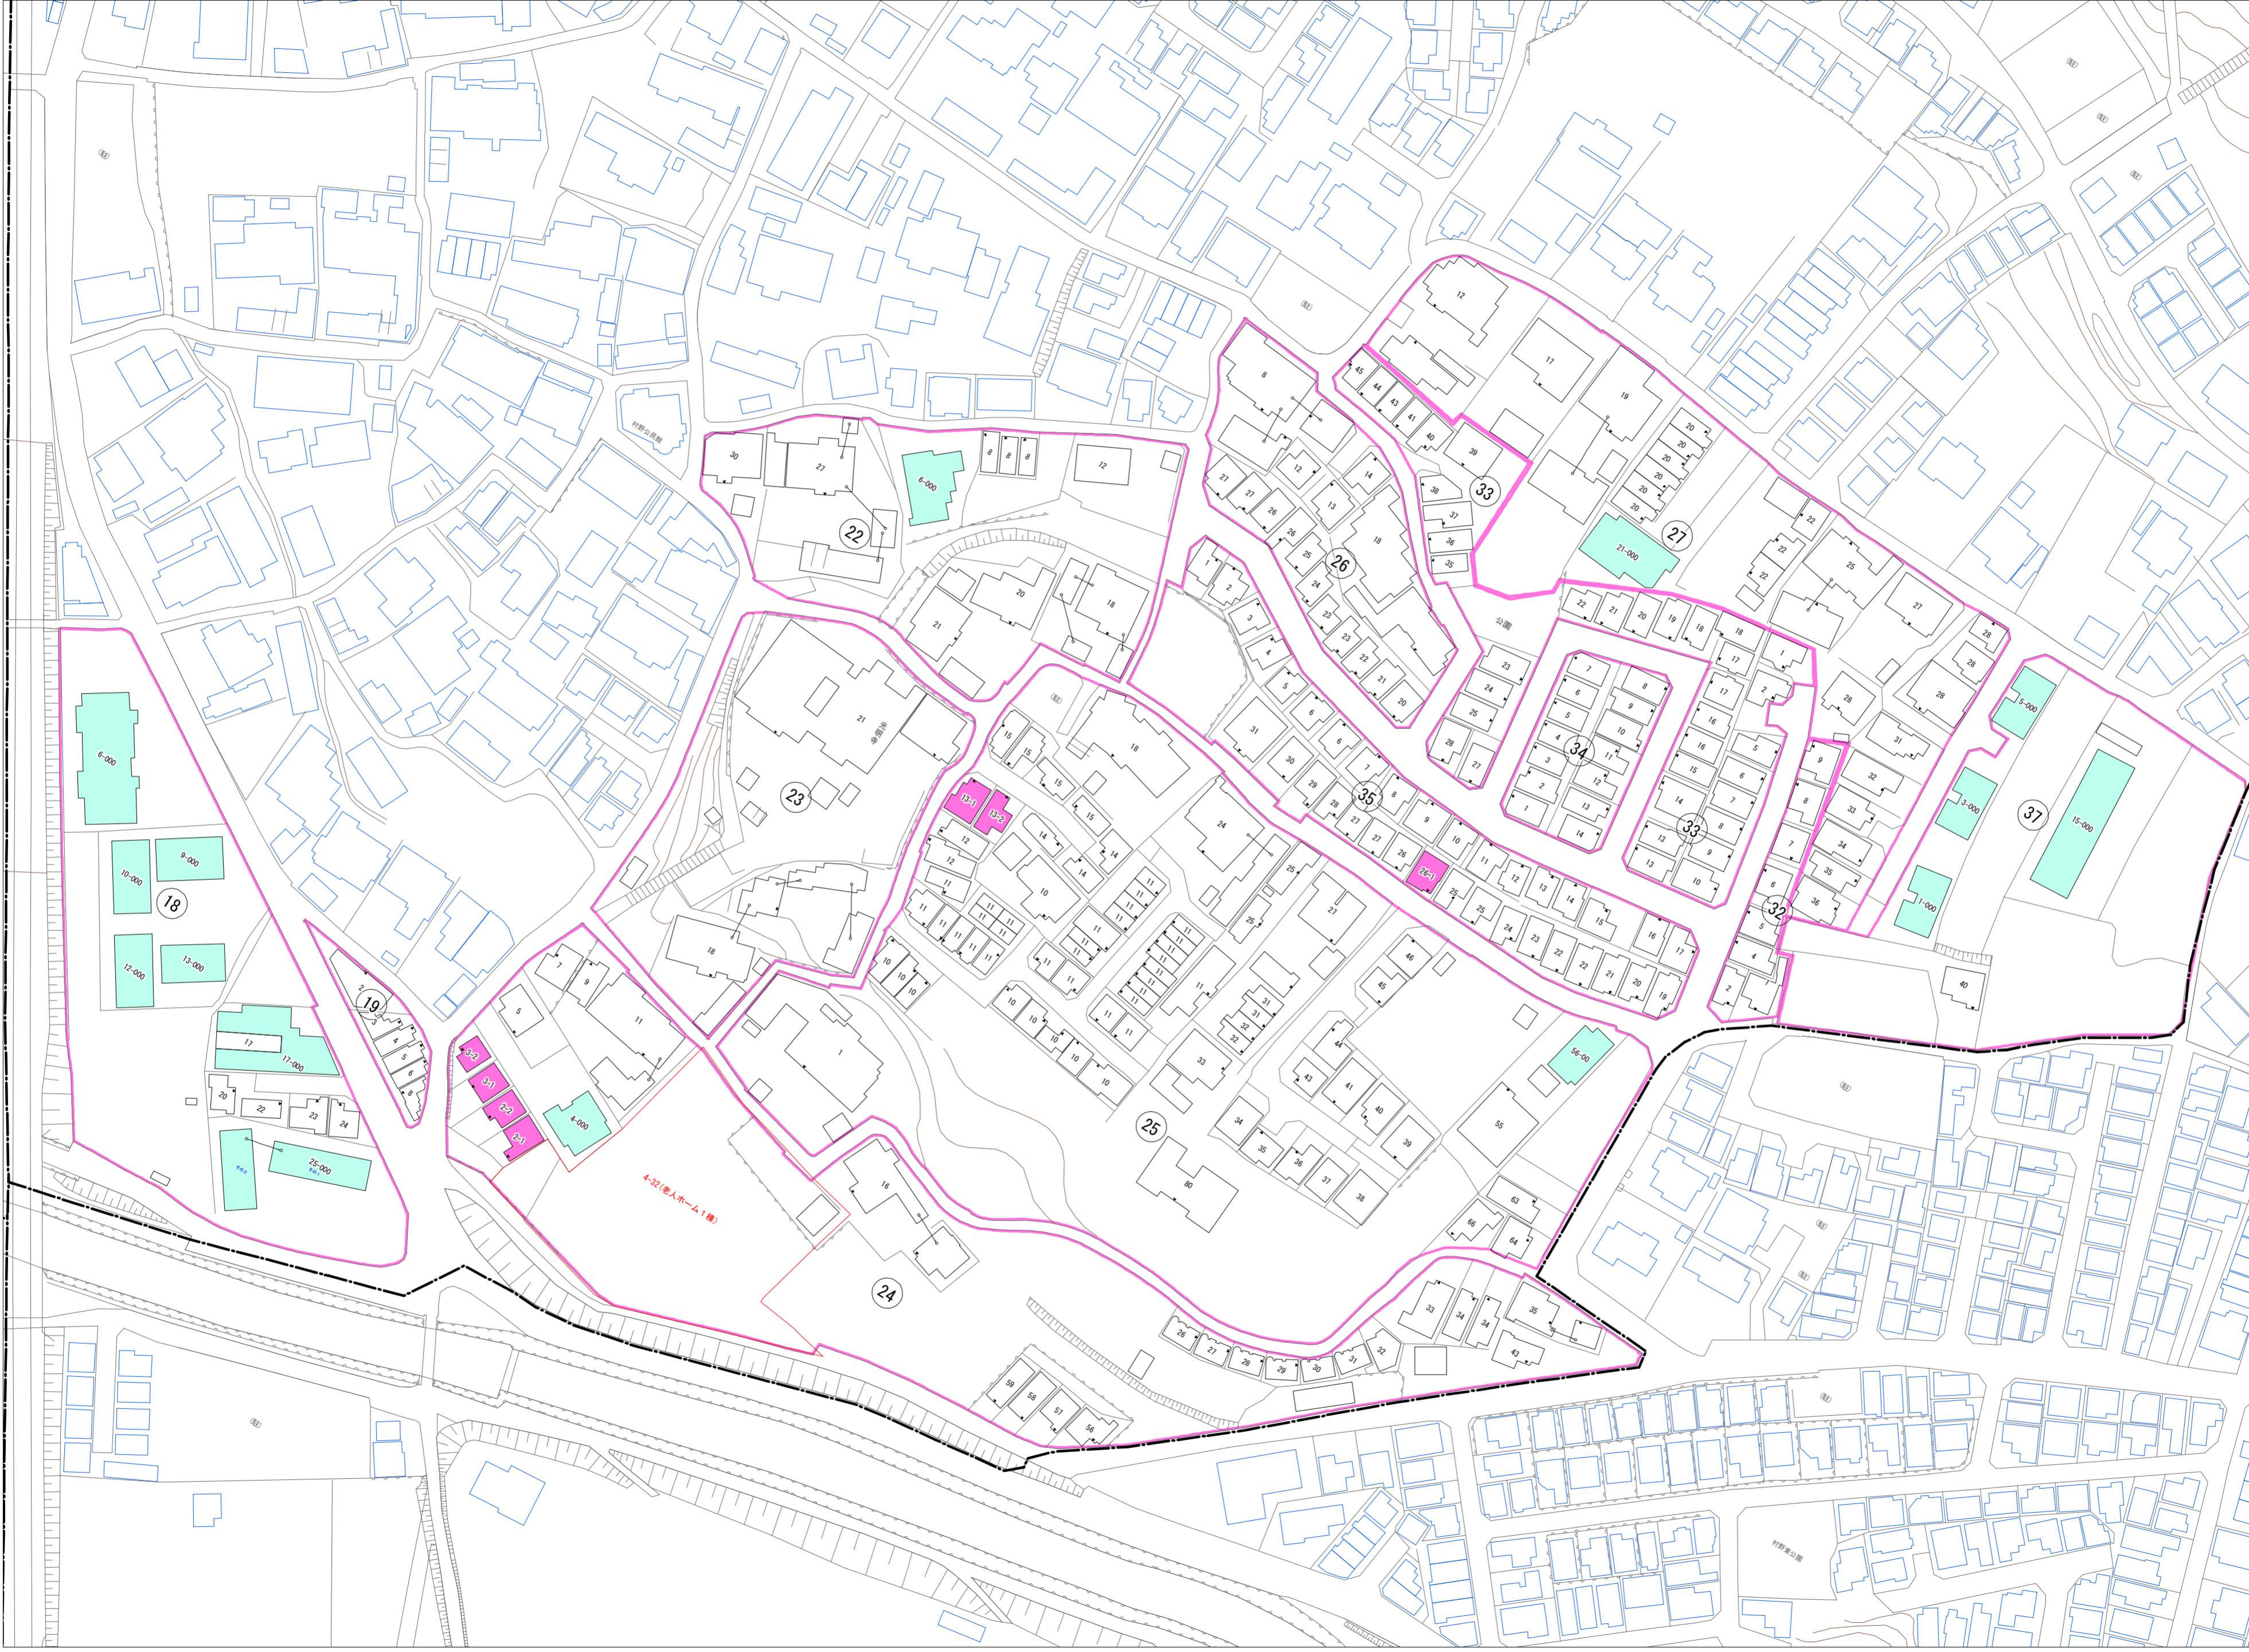

村野本町(その3)

令和五年三月印刷

村野本町概見図

凡例	
	町界
	1 家屋及び家屋出入口 住居番号
	5-1 家屋(専続管付き) 出入口、住居番号
	集合住宅
	街区(単独)
	街区(敷地有り)
	街区番号
	同管記号
	閉路区画

株式会社かんこう

枚方市

1:1000