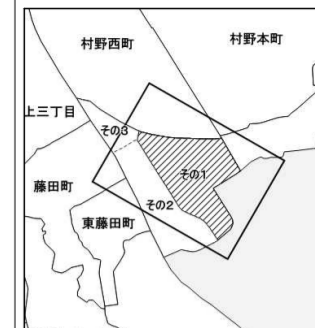

令和五年三月印刷

村野南町概見図

凡例	
	町界
	家屋及び家屋出入口住居番号
	家屋(号棟番号付き)出入口、住居番号
	集合住宅
	街区(単独)
	街区(敷地有り)
	街区番号
	同番号
	閉路区画

株式会社かんこう

枚方市

1:1000