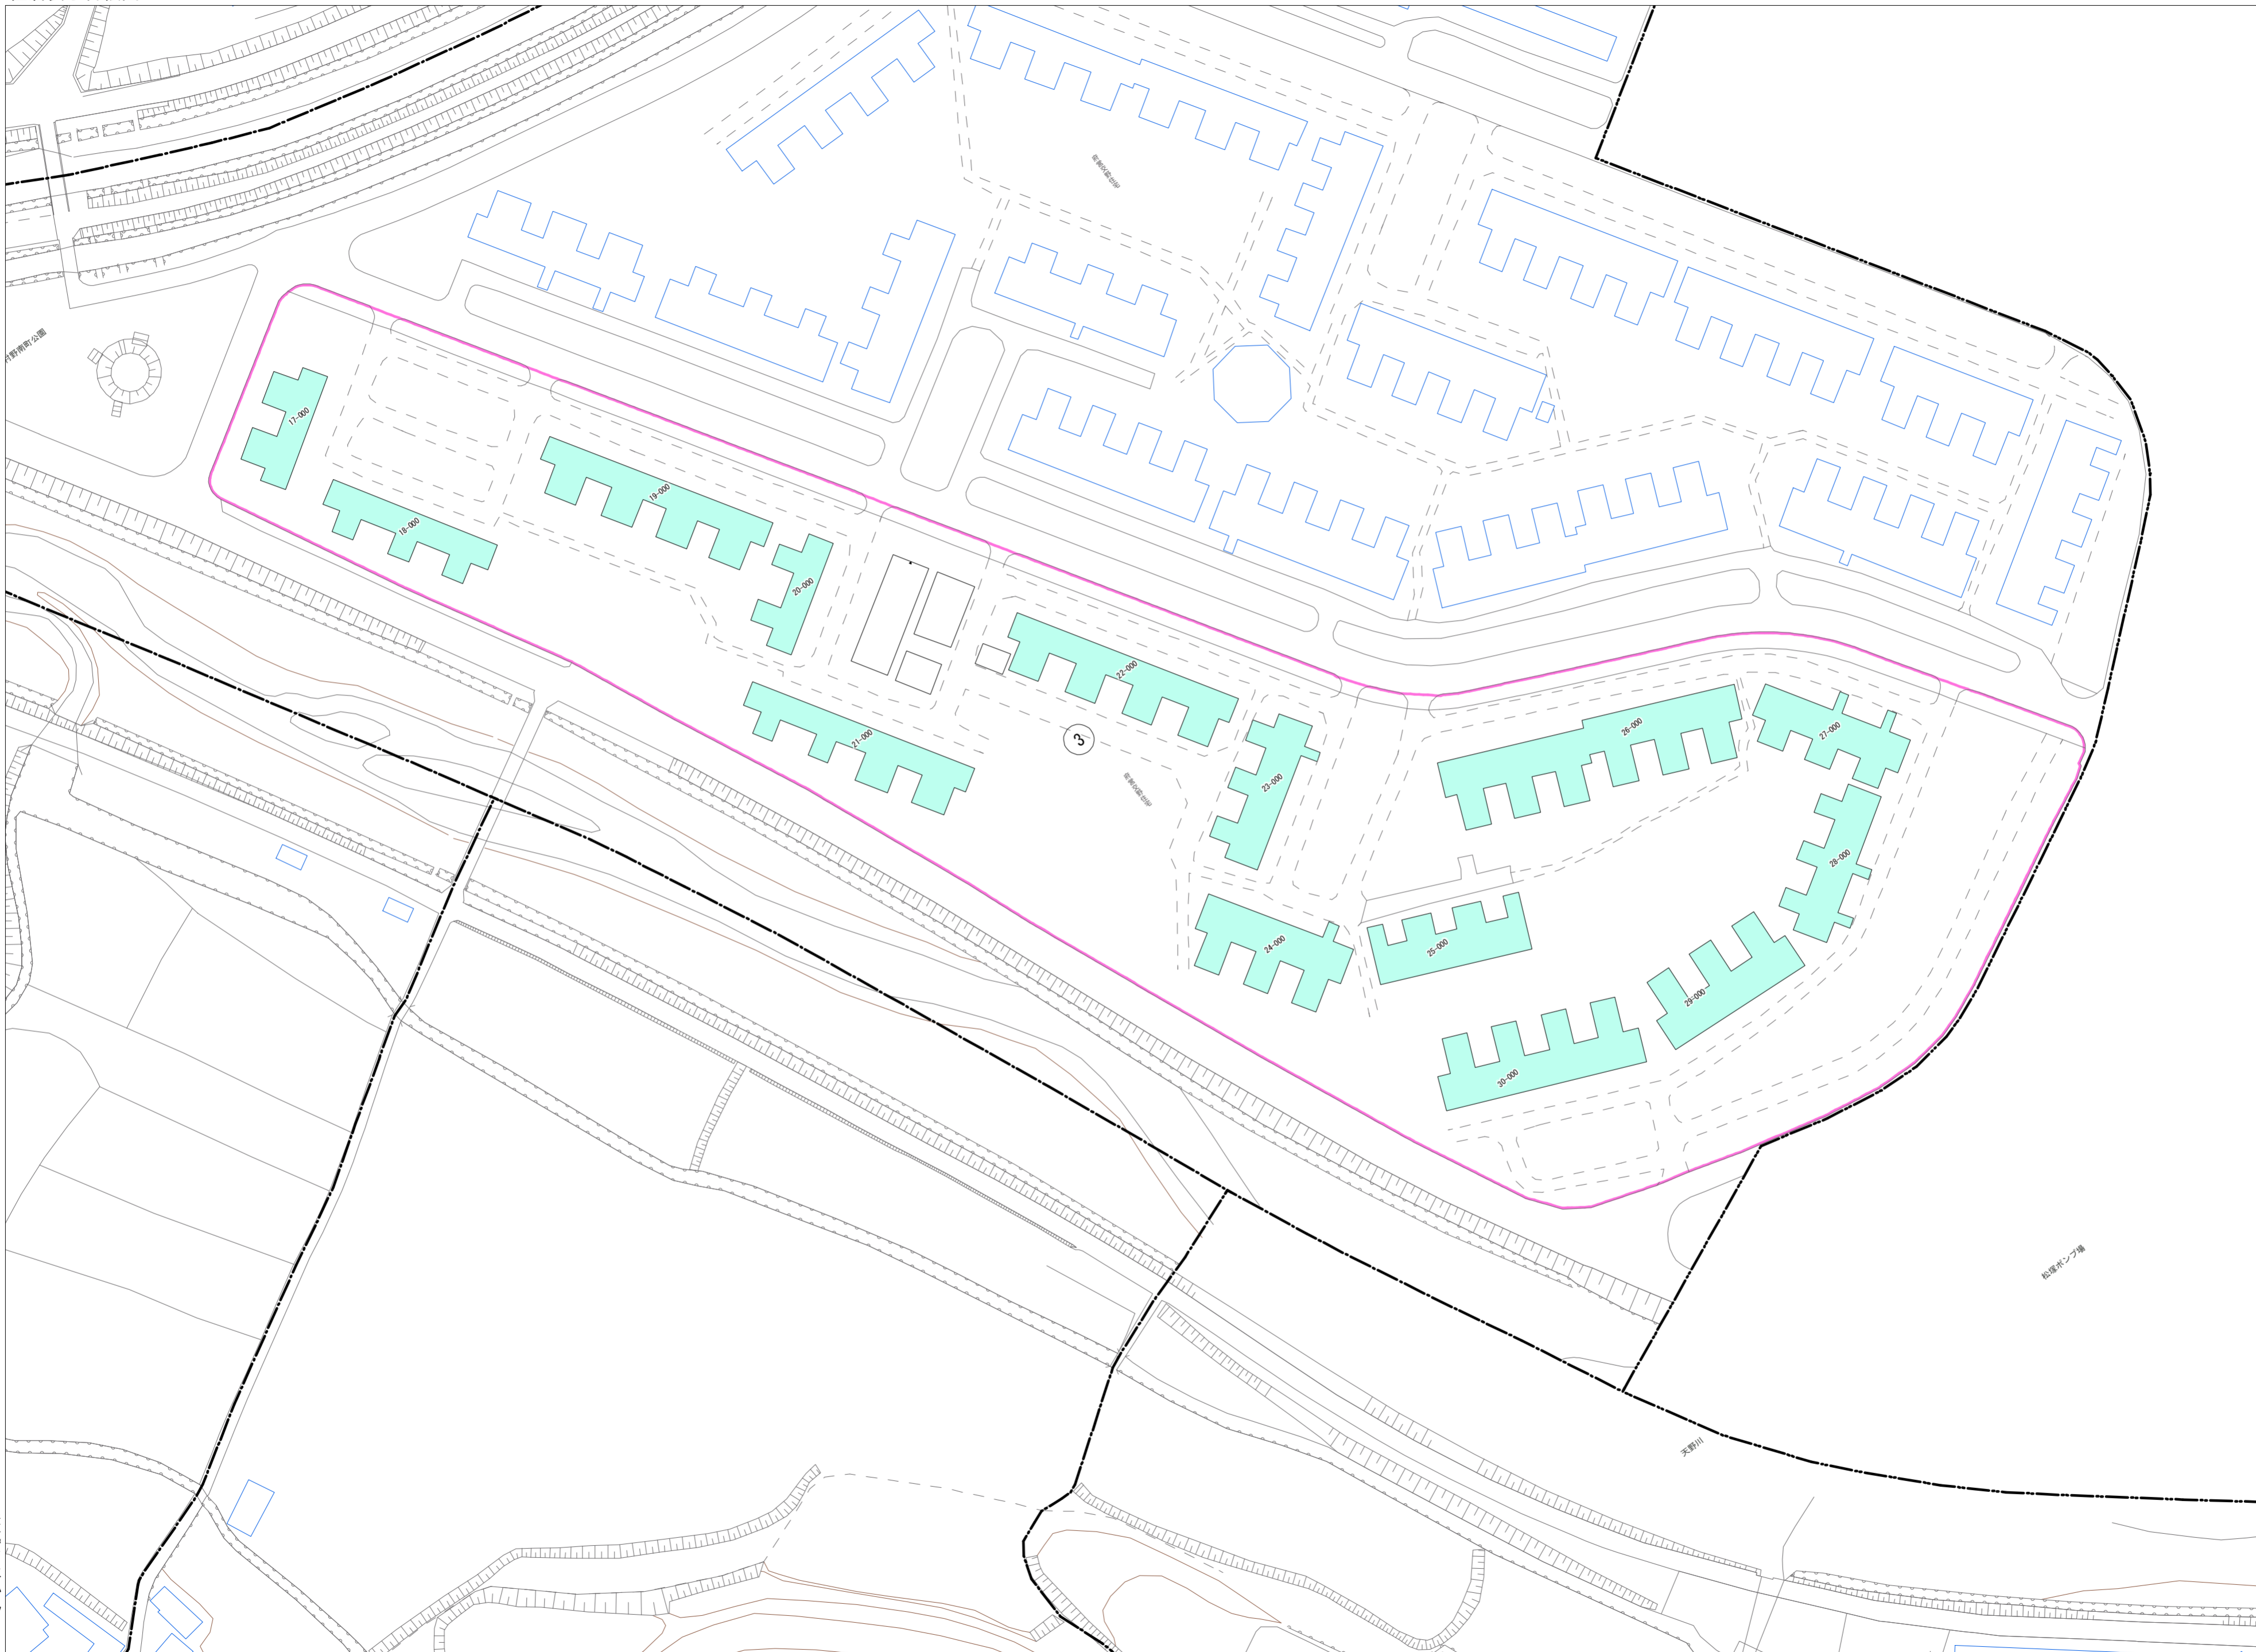

令和五年三月印刷

村野南町概見図

凡 例	
	町 界
	1 家屋及び家屋出入口 住居番号
	5-1 家屋(専続管付き) 出入口、住居番号
	集合住宅
	街区(単独)
	街区(築地有り)
	街区番号
	同管記号
	閉路区画

株式会社かんこう

枚方市

1:1000